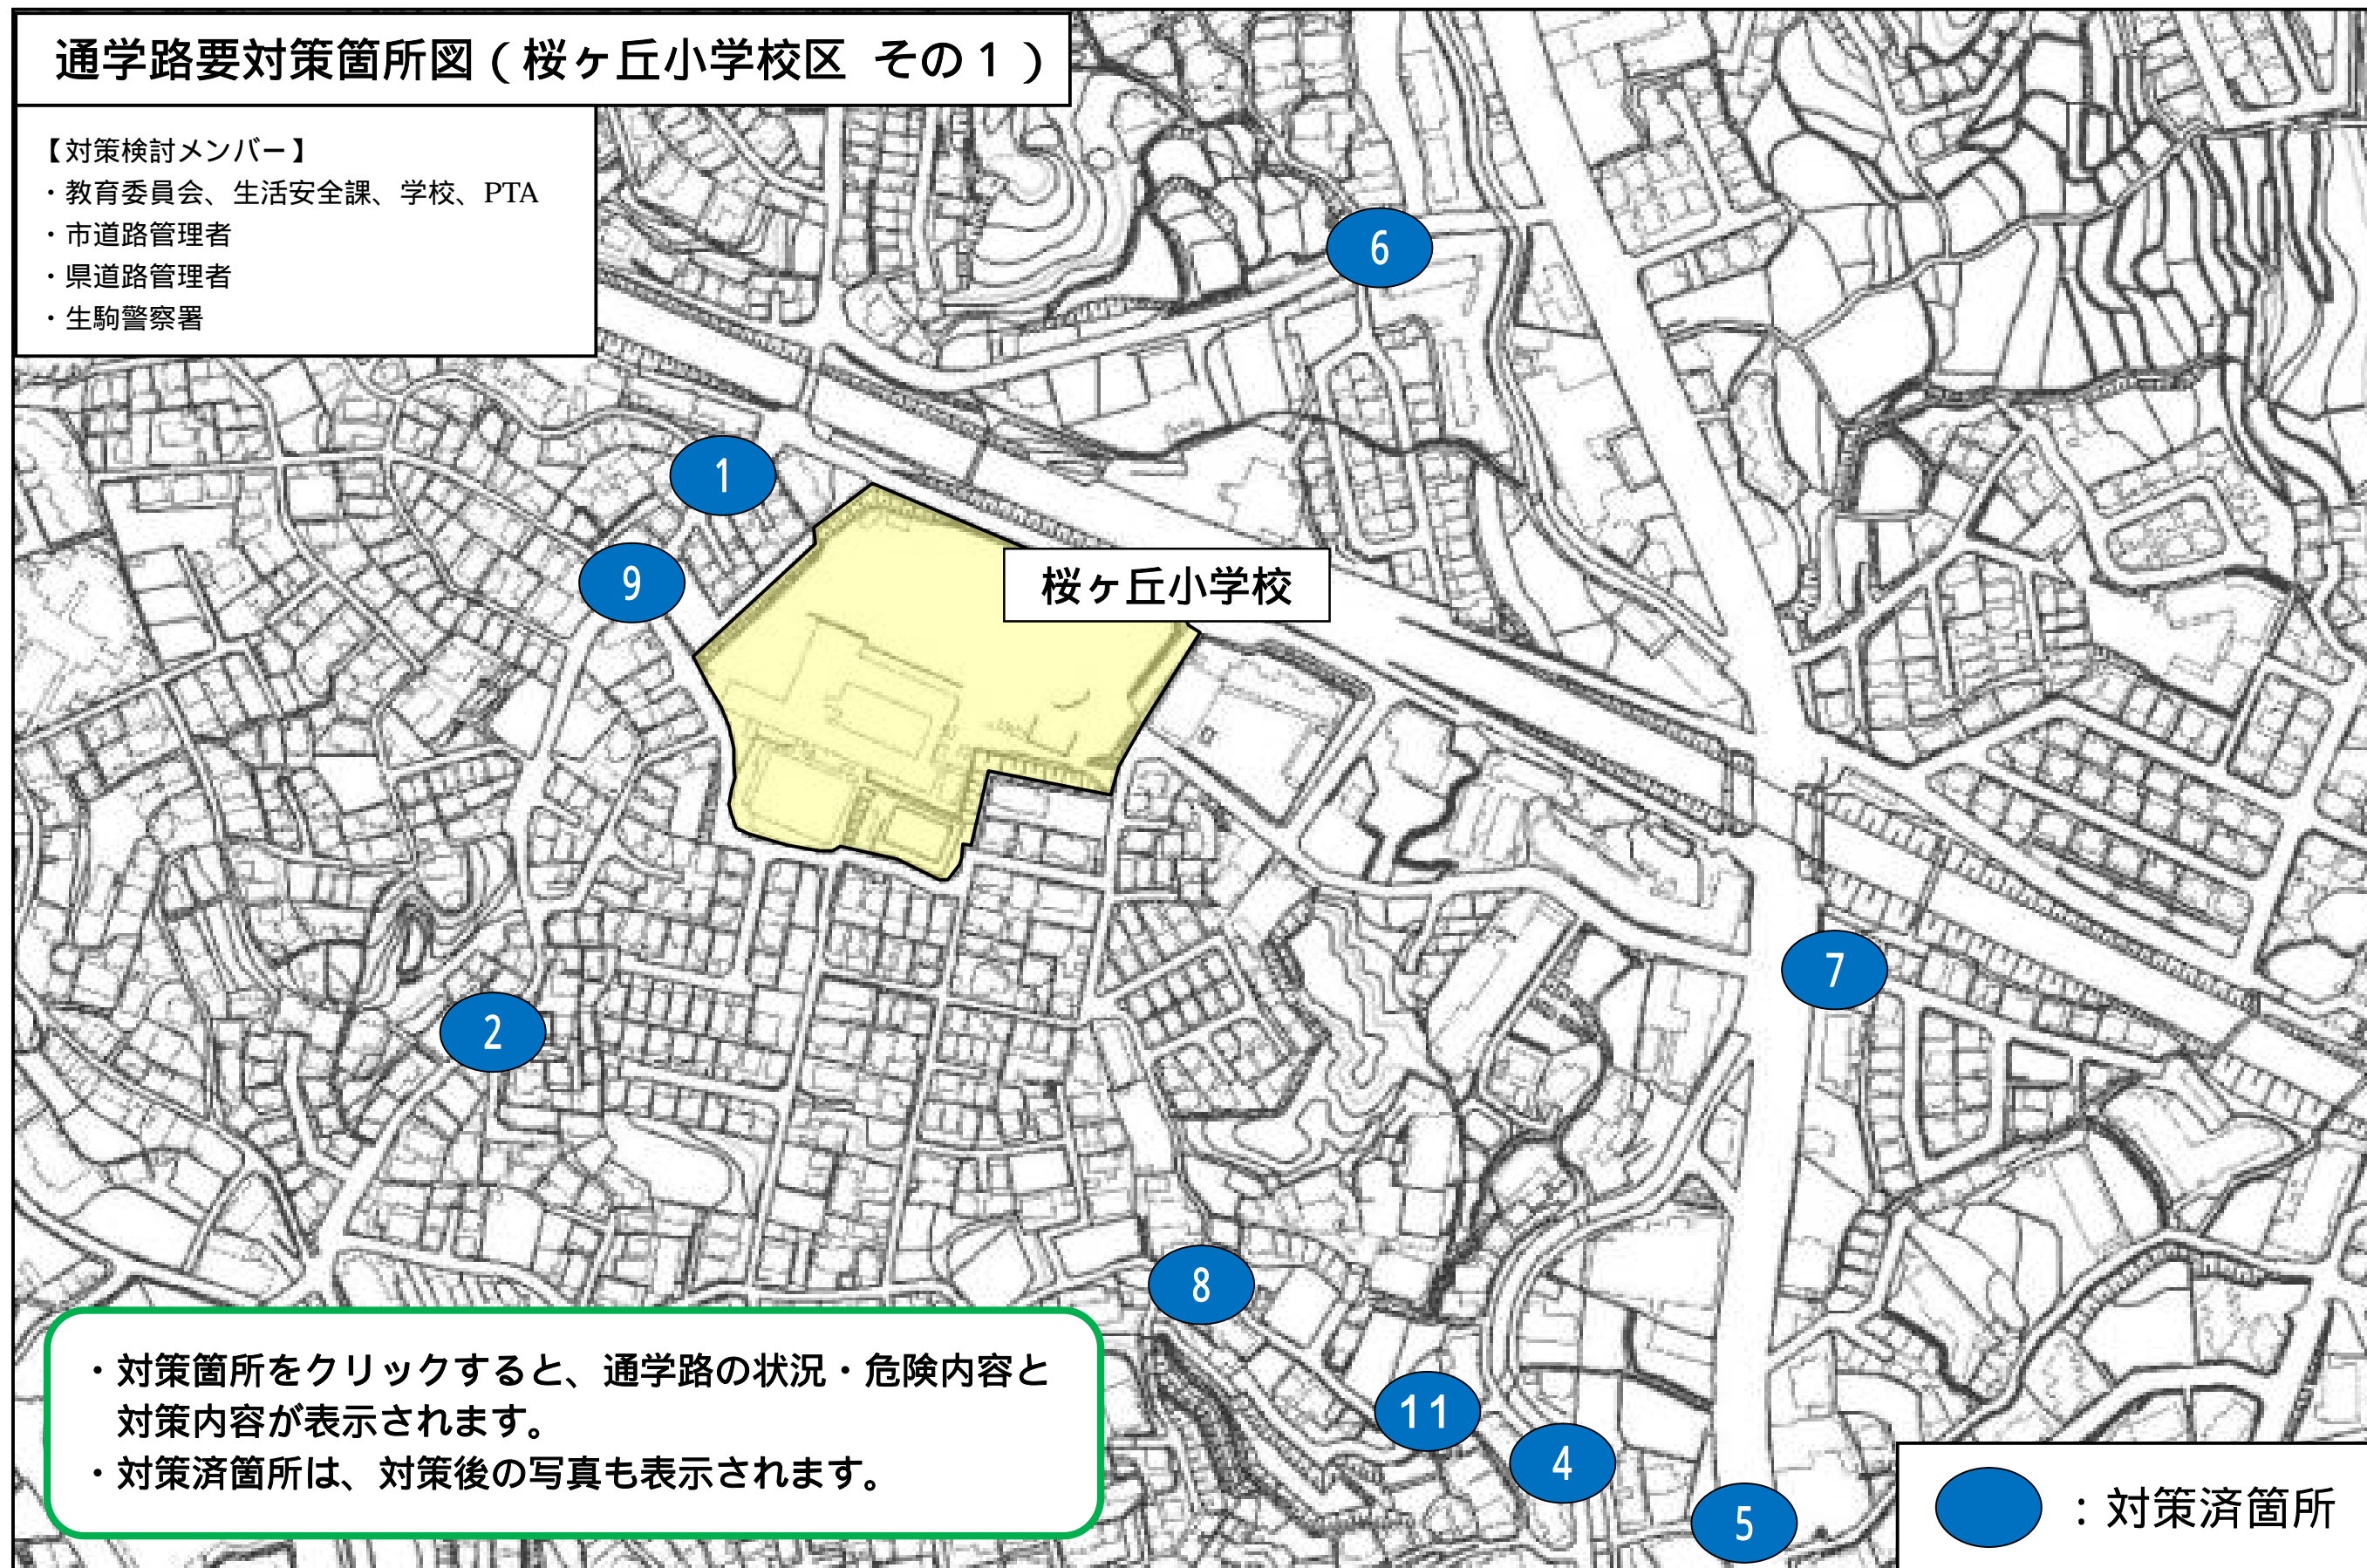

通学路要対策箇所図（桜ヶ丘小学校区 その1）

【対策検討メンバー】

- ・教育委員会、生活安全課、学校、PTA
- ・市道路管理者
- ・県道路管理者
- ・生駒警察署

- ・対策箇所をクリックすると、通学路の状況・危険内容と対策内容が表示されます。
- ・対策済箇所は、対策後の写真も表示されます。

● : 対策済箇所

通学路要対策箇所図（桜ヶ丘小学校区 その2）

【対策検討メンバー】

- ・教育委員会、生活安全課、学校、PTA
- ・市道路管理者
- ・県道路管理者
- ・生駒警察署

図書会館

東生駒駅

- ・対策箇所をクリックすると、通学路の状況・危険内容と対策内容が表示されます。
- ・対策済箇所は、対策後の写真も表示されます。

 : 対策済箇所