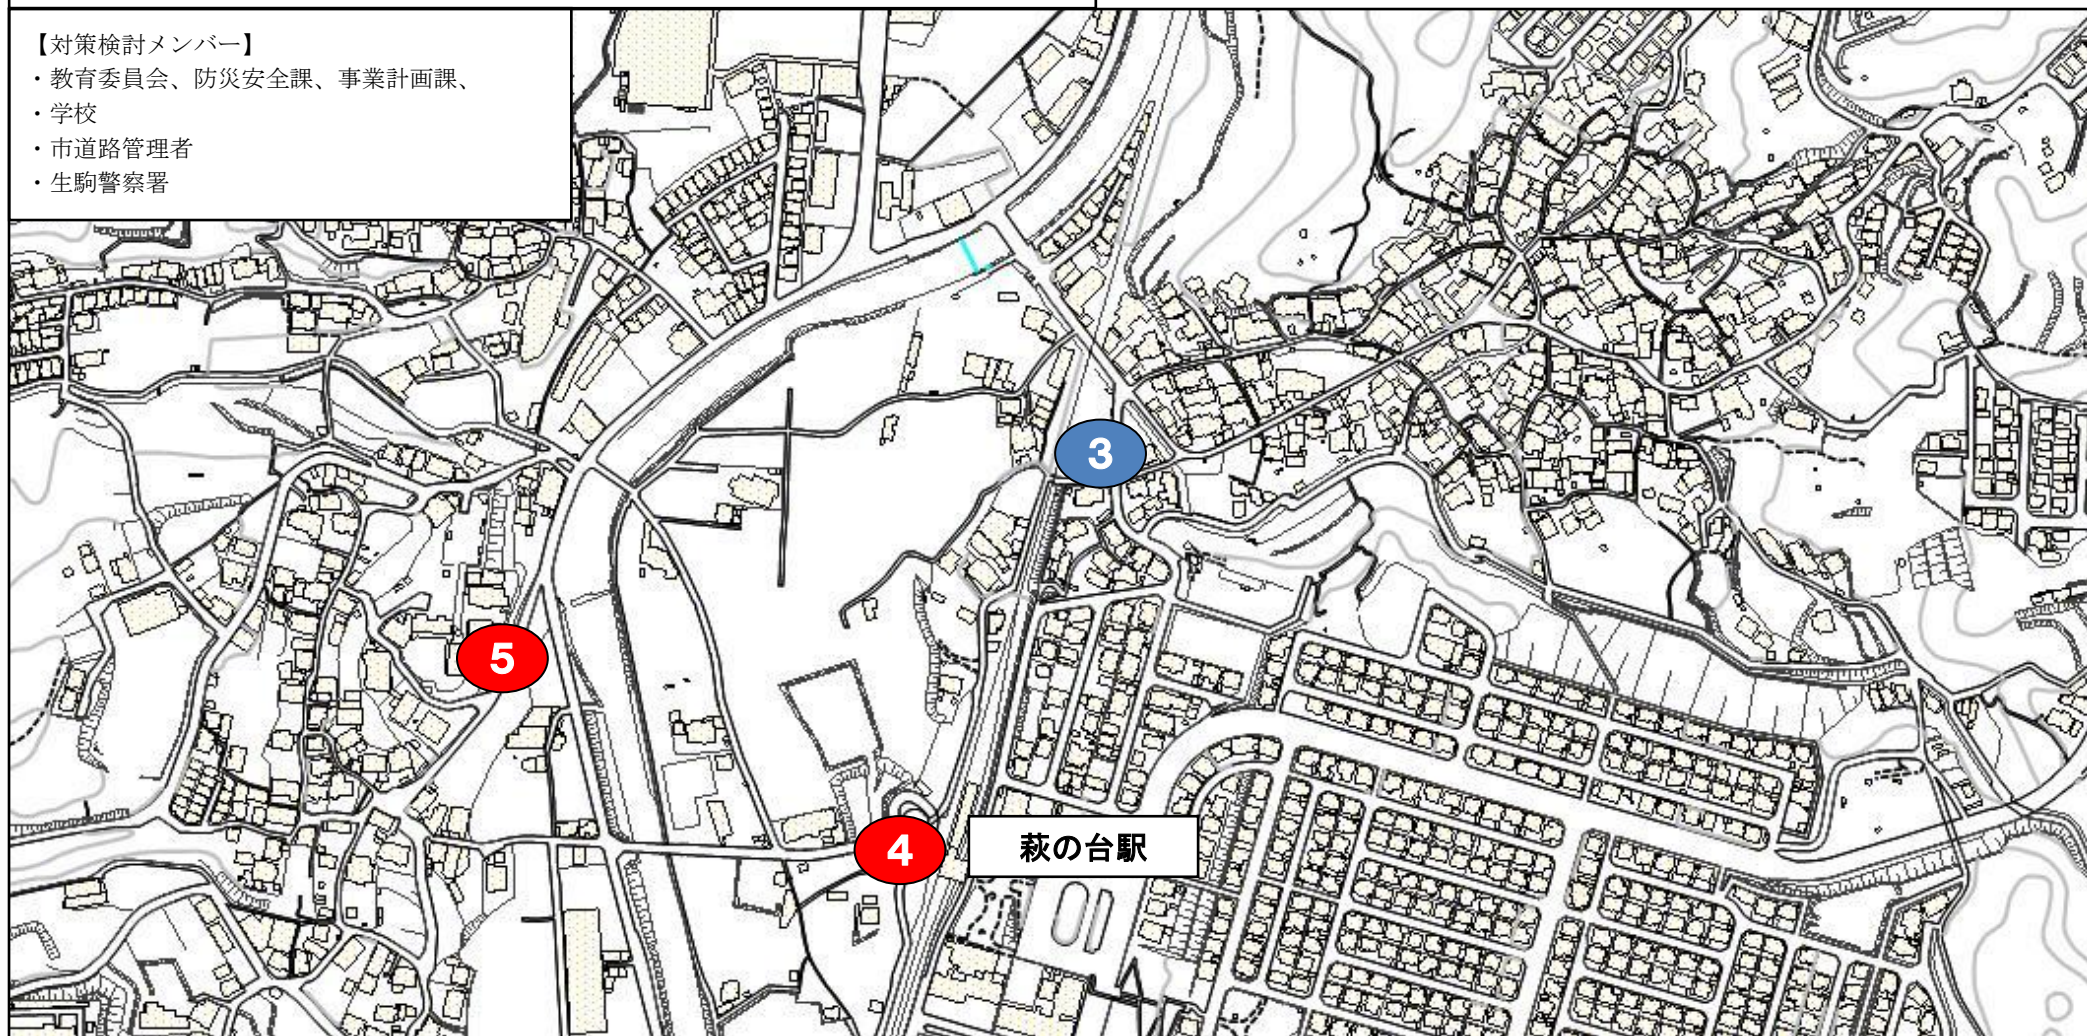

## 通学路要対策箇所図（生駒南第二小学校区 その1）

### 【対策検討メンバー】

- ・教育委員会、防災安全課、事業計画課、
- ・学校
- ・市道路管理者
- ・生駒警察署

- ・対策箇所をクリックすると、通学路の状況・危険内容と対策内容が表示されます。
- ・対策済箇所は、対策後の写真も表示されます。

- : 要対策箇所
- : 対策済箇所

## 通学路要対策箇所図（生駒南第二小学校区 その2）