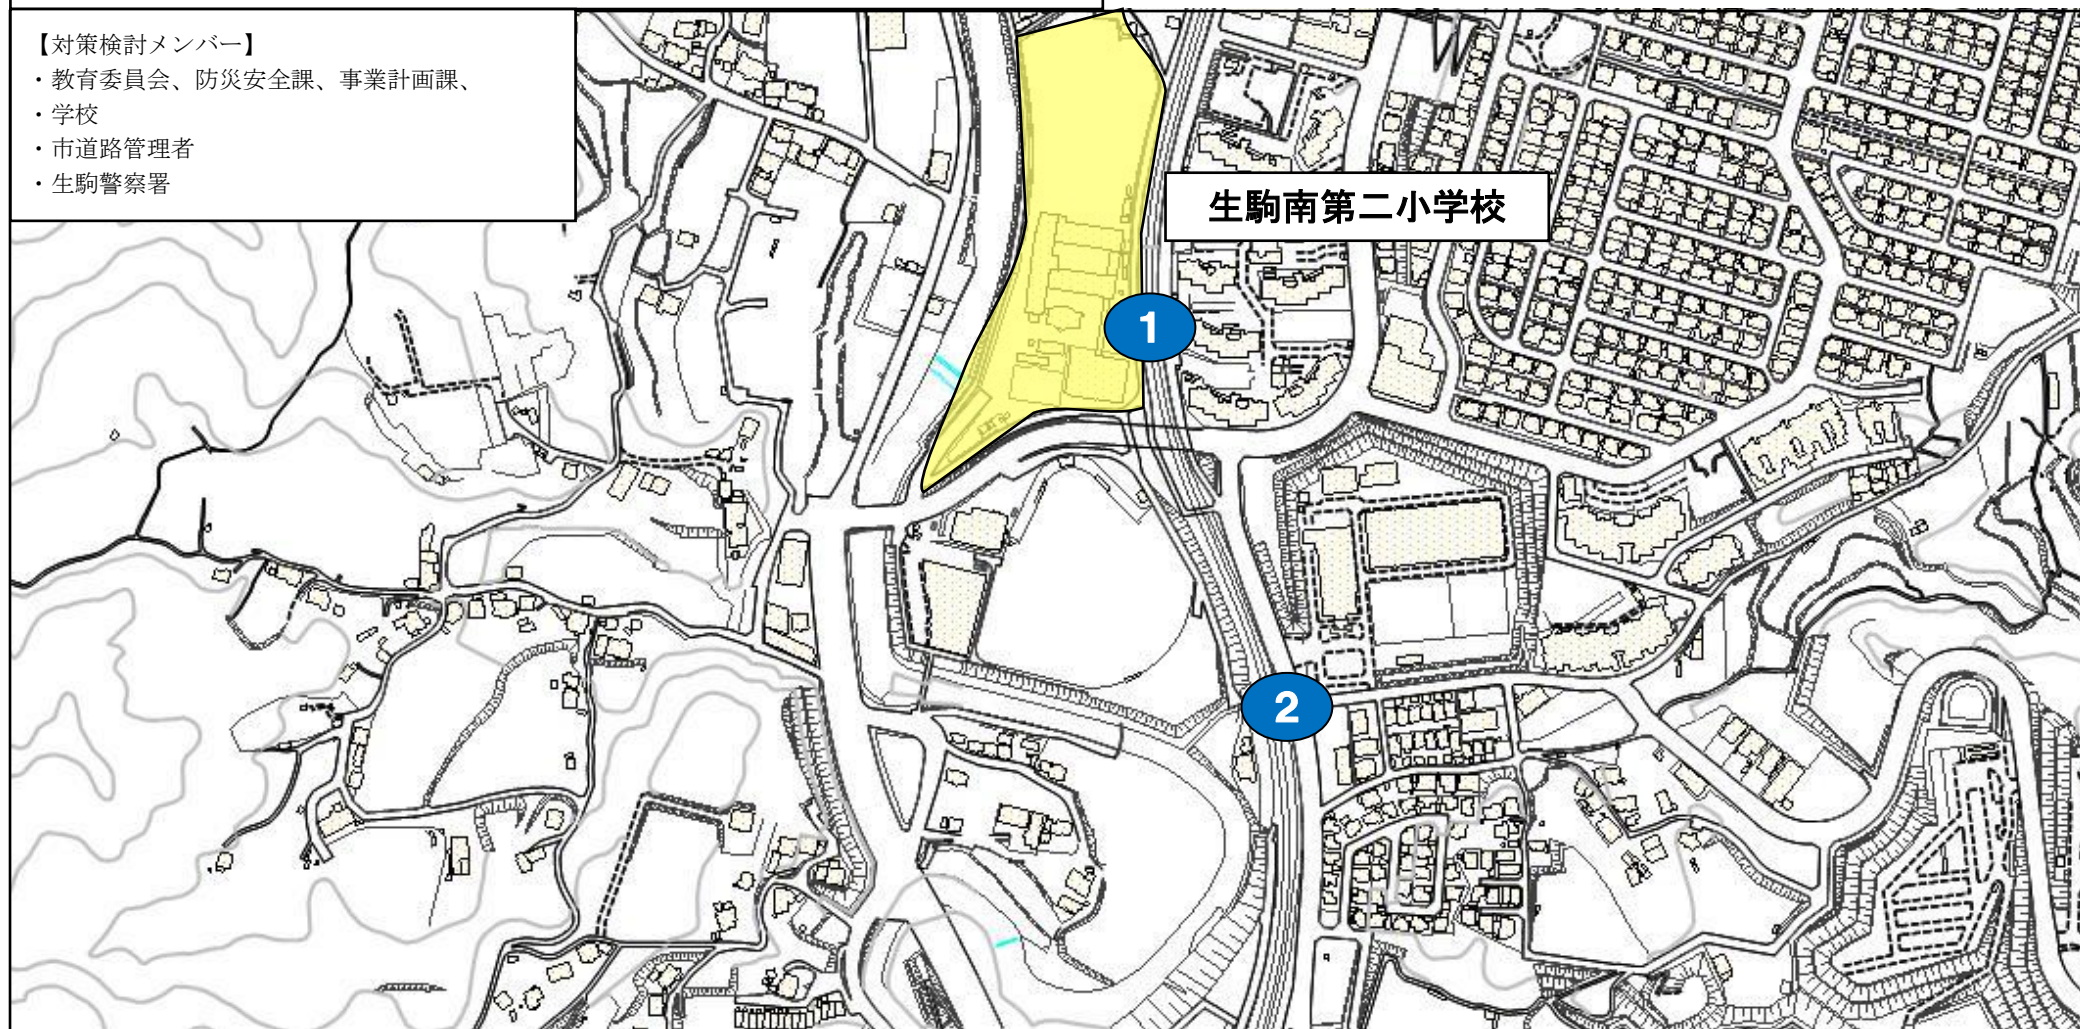

## 通学路要対策箇所図（生駒南第二小学校区 その1）

### 【対策検討メンバー】

- ・教育委員会、防災安全課、事業計画課、
- ・学校
- ・市道路管理者
- ・生駒警察署

- ・対策箇所をクリックすると、通学路の状況・危険内容と対策内容が表示されます。
- ・対策済箇所は、対策後の写真も表示されます。

- : 要対策箇所
- : 対策済箇所

## 通学路要対策箇所図（生駒南第二小学校区 その2）