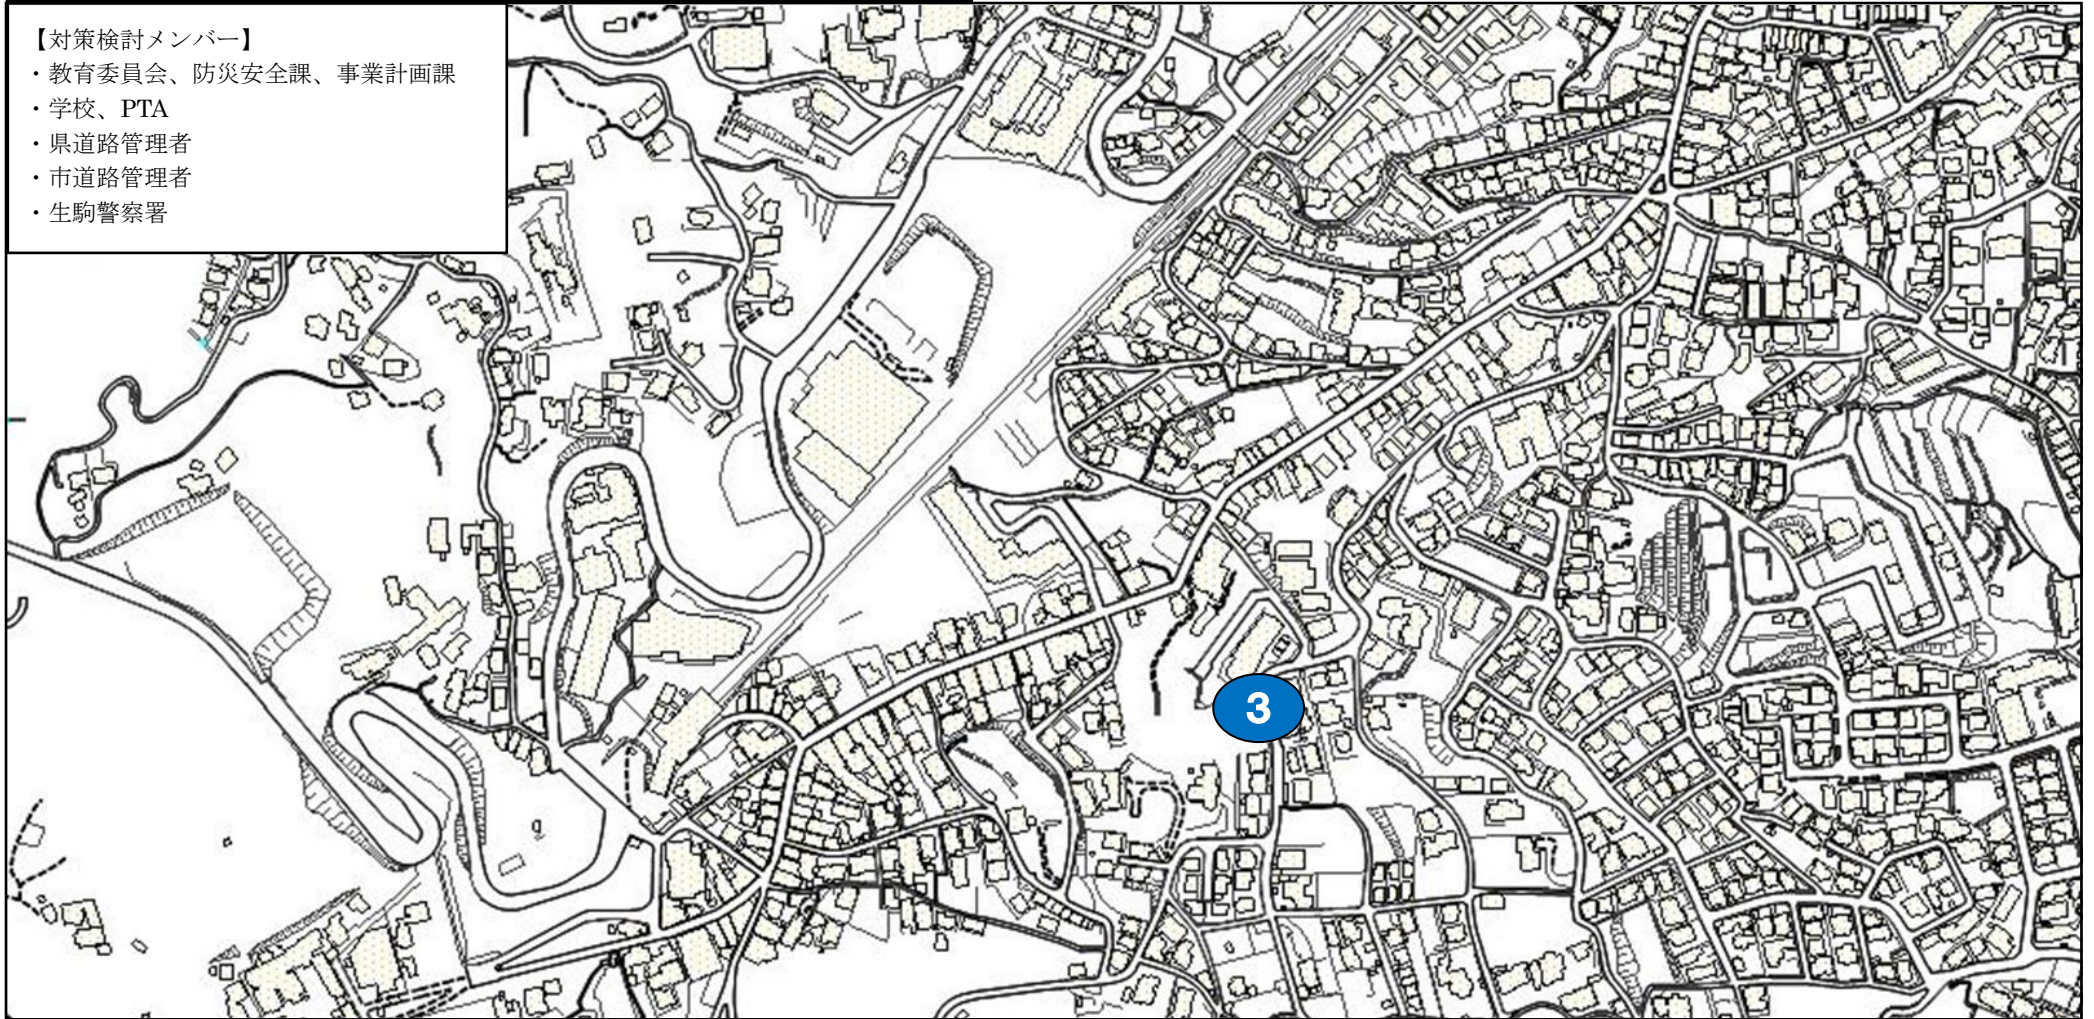

通学路要対策箇所図（生駒小学校区 その1）

- 対策箇所をクリックすると、通学路の状況・危険内容と対策内容が表示されます。
- 対策済箇所は、対策後の写真も表示されます。

通学路要対策箇所図（生駒小学校区 その2）

【対策検討メンバー】

- ・教育委員会、防災安全課、事業計画課
- ・学校、PTA
- ・県道路管理者
- ・市道路管理者
- ・生駒警察署

- ・対策箇所をクリックすると、通学路の状況・危険内容と対策内容が表示されます。
- ・対策済箇所は、対策後の写真も表示されます。

- : 要対策箇所
- : 対策済箇所

通学路要対策箇所図（生駒小学校区 その3）

【対策検討メンバー】

- ・教育委員会、防災安全課、事業計画課
- ・学校、PTA
- ・県道路管理者
- ・市道路管理者
- ・生駒警察署

- ・対策箇所をクリックすると、通学路の状況・危険内容と対策内容が表示されます。
- ・対策済箇所は、対策後の写真も表示されます。

● : 要対策箇所

● : 対策済箇所