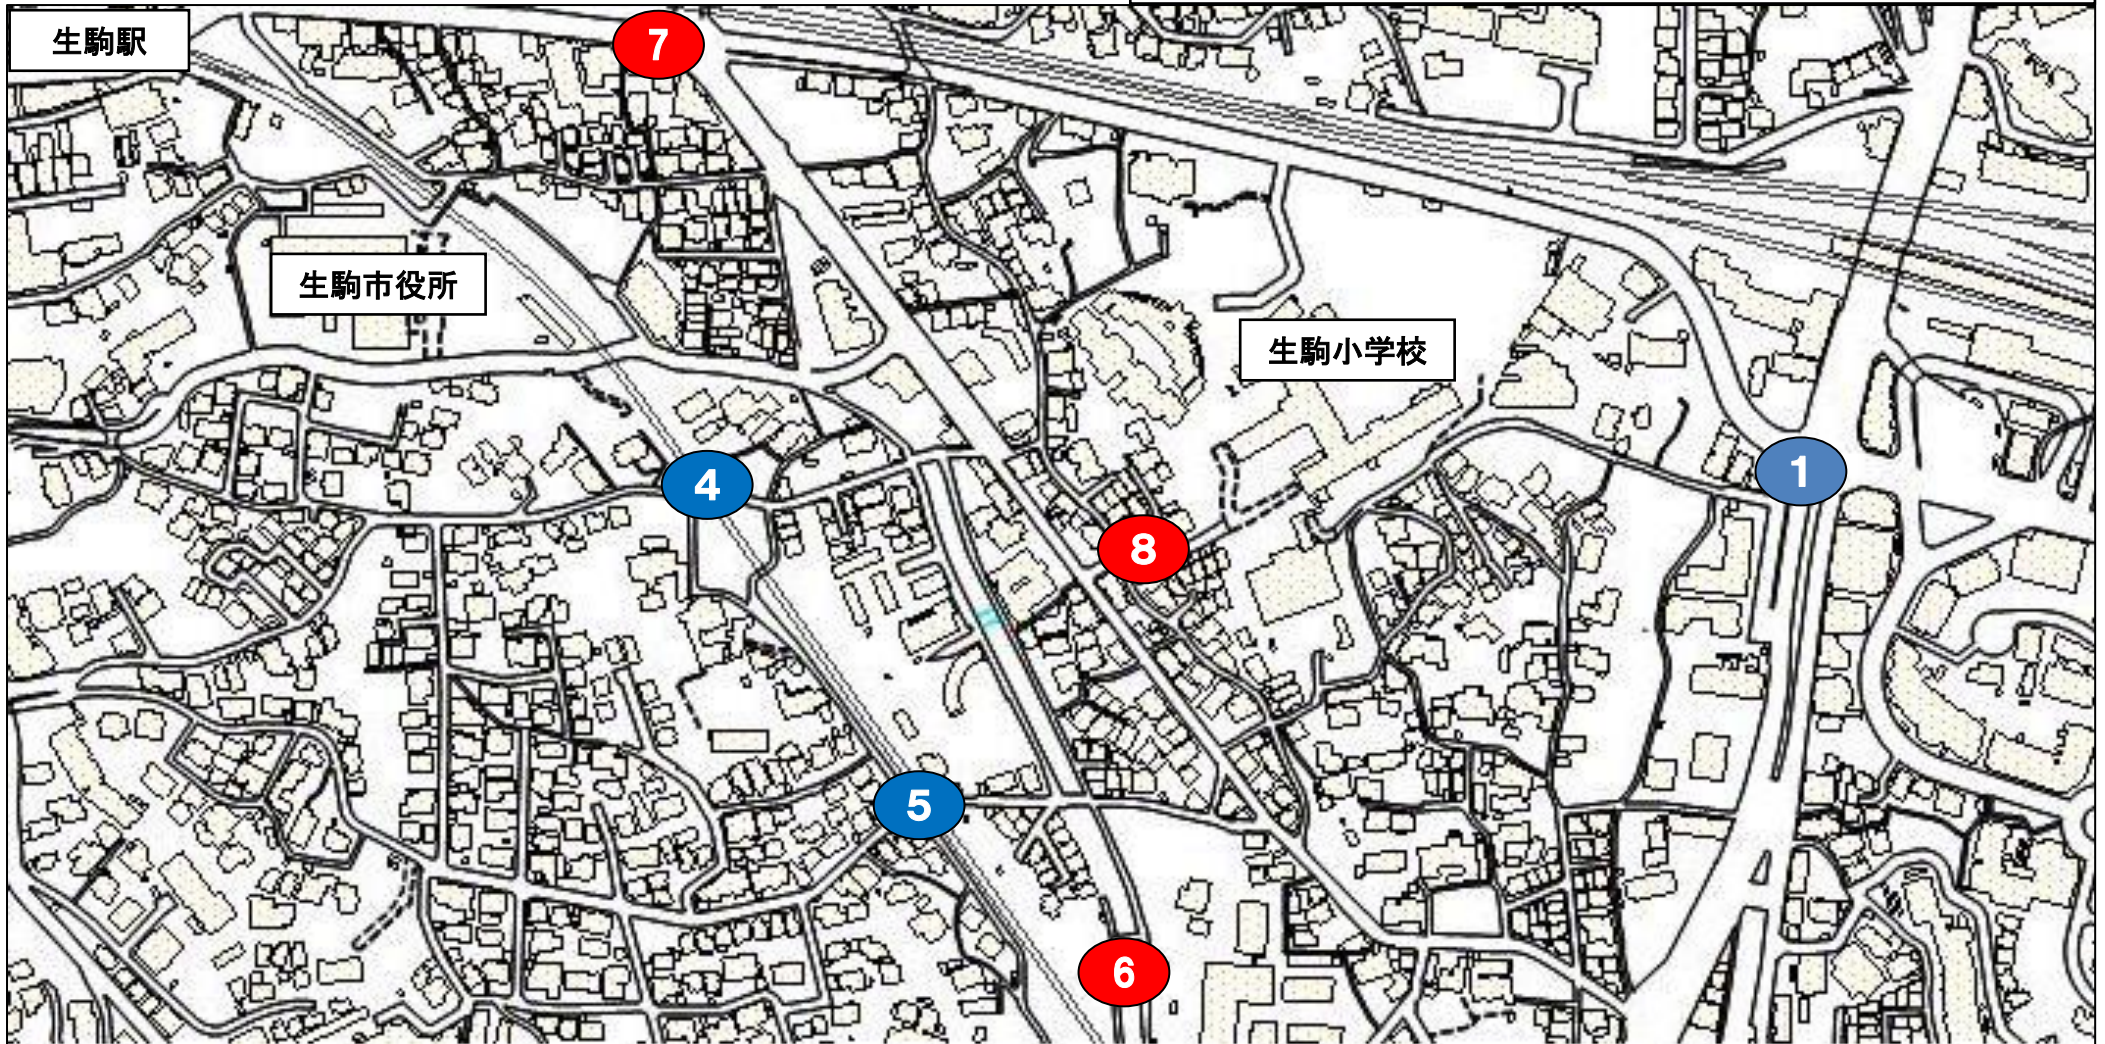

通学路要対策箇所図（生駒小学校区 その1）

- 対策箇所をクリックすると、通学路の状況・危険内容と対策内容が表示されます。
- 対策済箇所は、対策後の写真も表示されます。

通学路要対策箇所図（生駒小学校区 その2）

【対策検討メンバー】

- ・教育委員会、防災安全課、事業計画課
- ・学校、PTA
- ・県道路管理者
- ・市道路管理者
- ・生駒警察署

- ・対策箇所をクリックすると、通学路の状況・危険内容と対策内容が表示されます。
- ・対策済箇所は、対策後の写真も表示されます。

- : 要対策箇所
- : 対策済箇所

通学路要対策箇所図（生駒小学校区 その3）

【対策検討メンバー】

- ・教育委員会、防災安全課、事業計画課
- ・学校、PTA
- ・県道路管理者
- ・市道路管理者
- ・生駒警察署

- ・対策箇所をクリックすると、通学路の状況・危険内容と対策内容が表示されます。
- ・対策済箇所は、対策後の写真も表示されます。

● : 要対策箇所

● : 対策済箇所