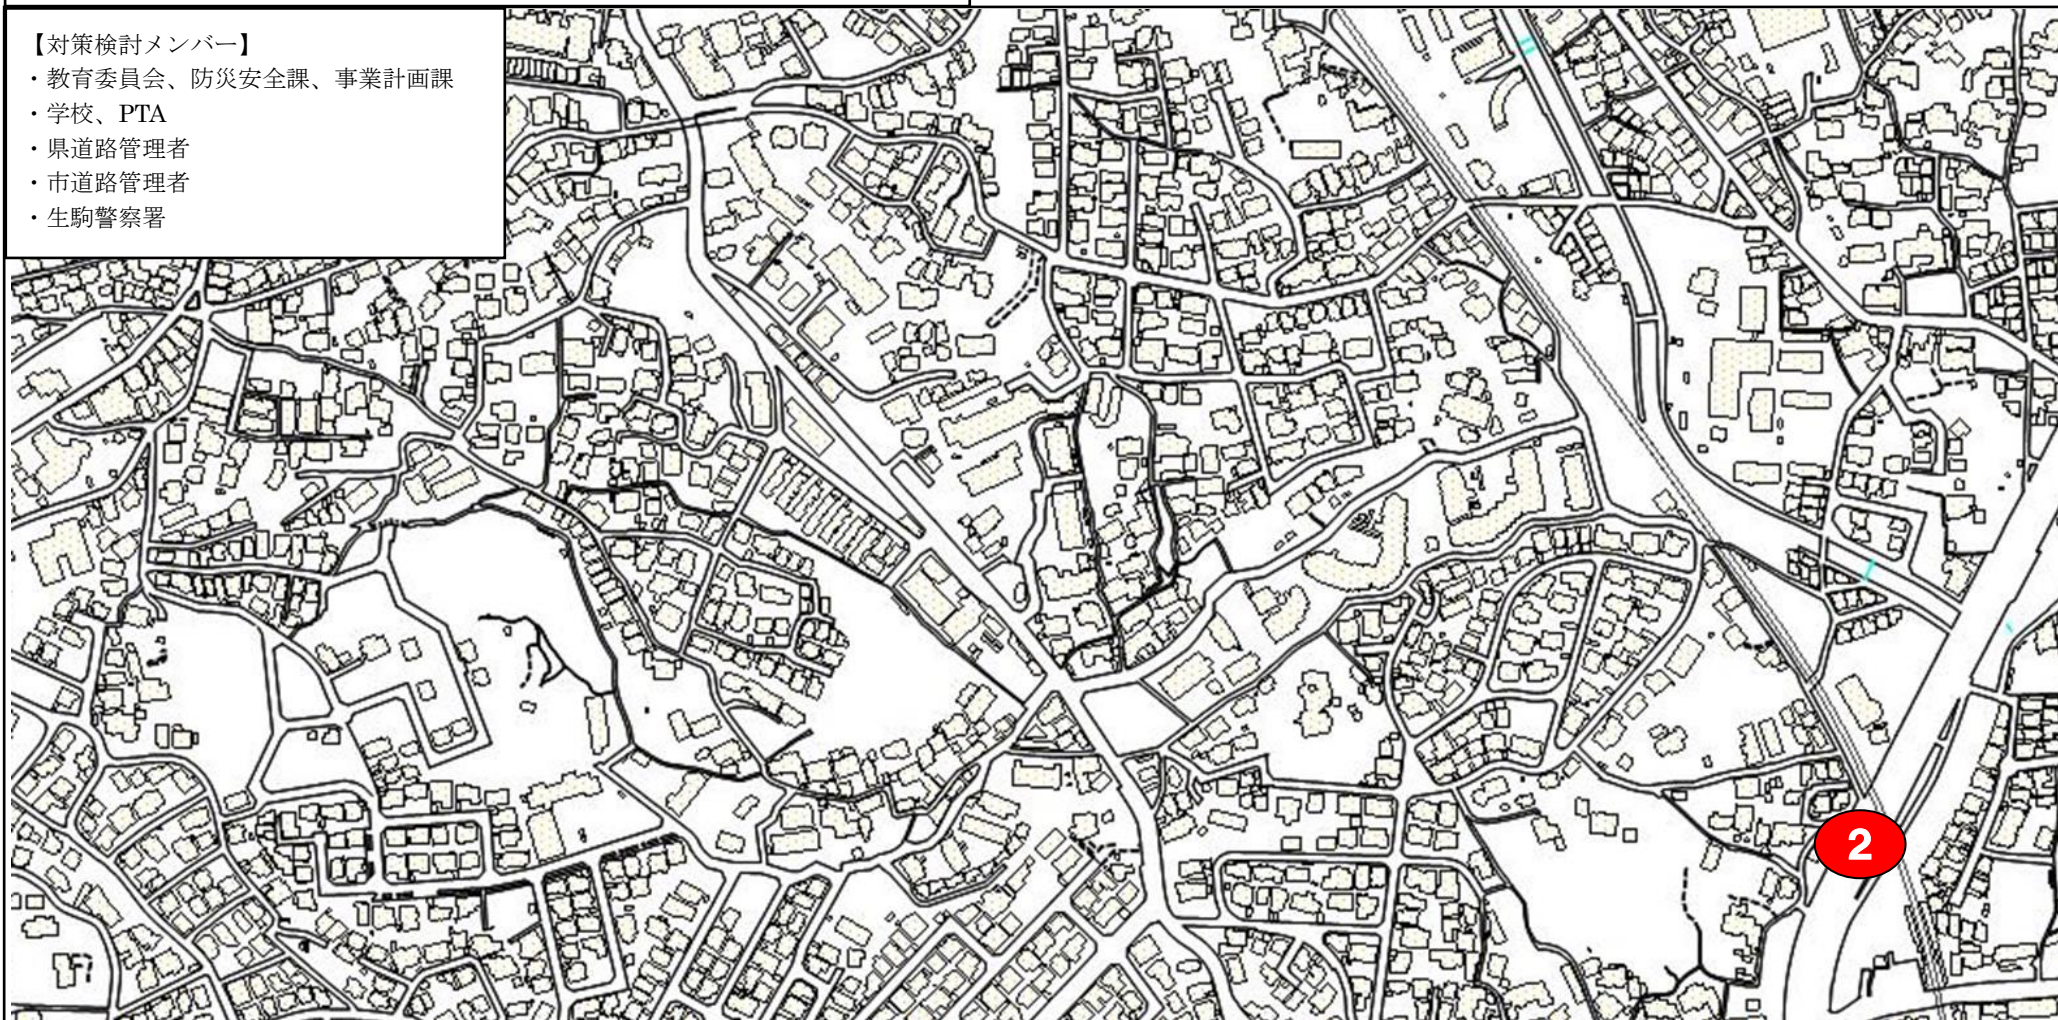

通学路要対策箇所図（生駒小学校区 その1）

- 対策箇所をクリックすると、通学路の状況・危険内容と対策内容が表示されます。
- 対策済箇所は、対策後の写真も表示されます。

通学路要対策箇所図（生駒小学校区 その2）

【対策検討メンバー】

- ・教育委員会、防災安全課、事業計画課
- ・学校、PTA
- ・県道路管理者
- ・市道路管理者
- ・生駒警察署

- ・対策箇所をクリックすると、通学路の状況・危険内容と対策内容が表示されます。
- ・対策済箇所は、対策後の写真も表示されます。

- : 要対策箇所
- : 対策済箇所

通学路要対策箇所図（生駒小学校区 その3）

【対策検討メンバー】

- ・教育委員会、防災安全課、事業計画課
- ・学校、PTA
- ・県道路管理者
- ・市道路管理者
- ・生駒警察署

- ・対策箇所をクリックすると、通学路の状況・危険内容と対策内容が表示されます。
- ・対策済箇所は、対策後の写真も表示されます。

● : 要対策箇所

● : 対策済箇所