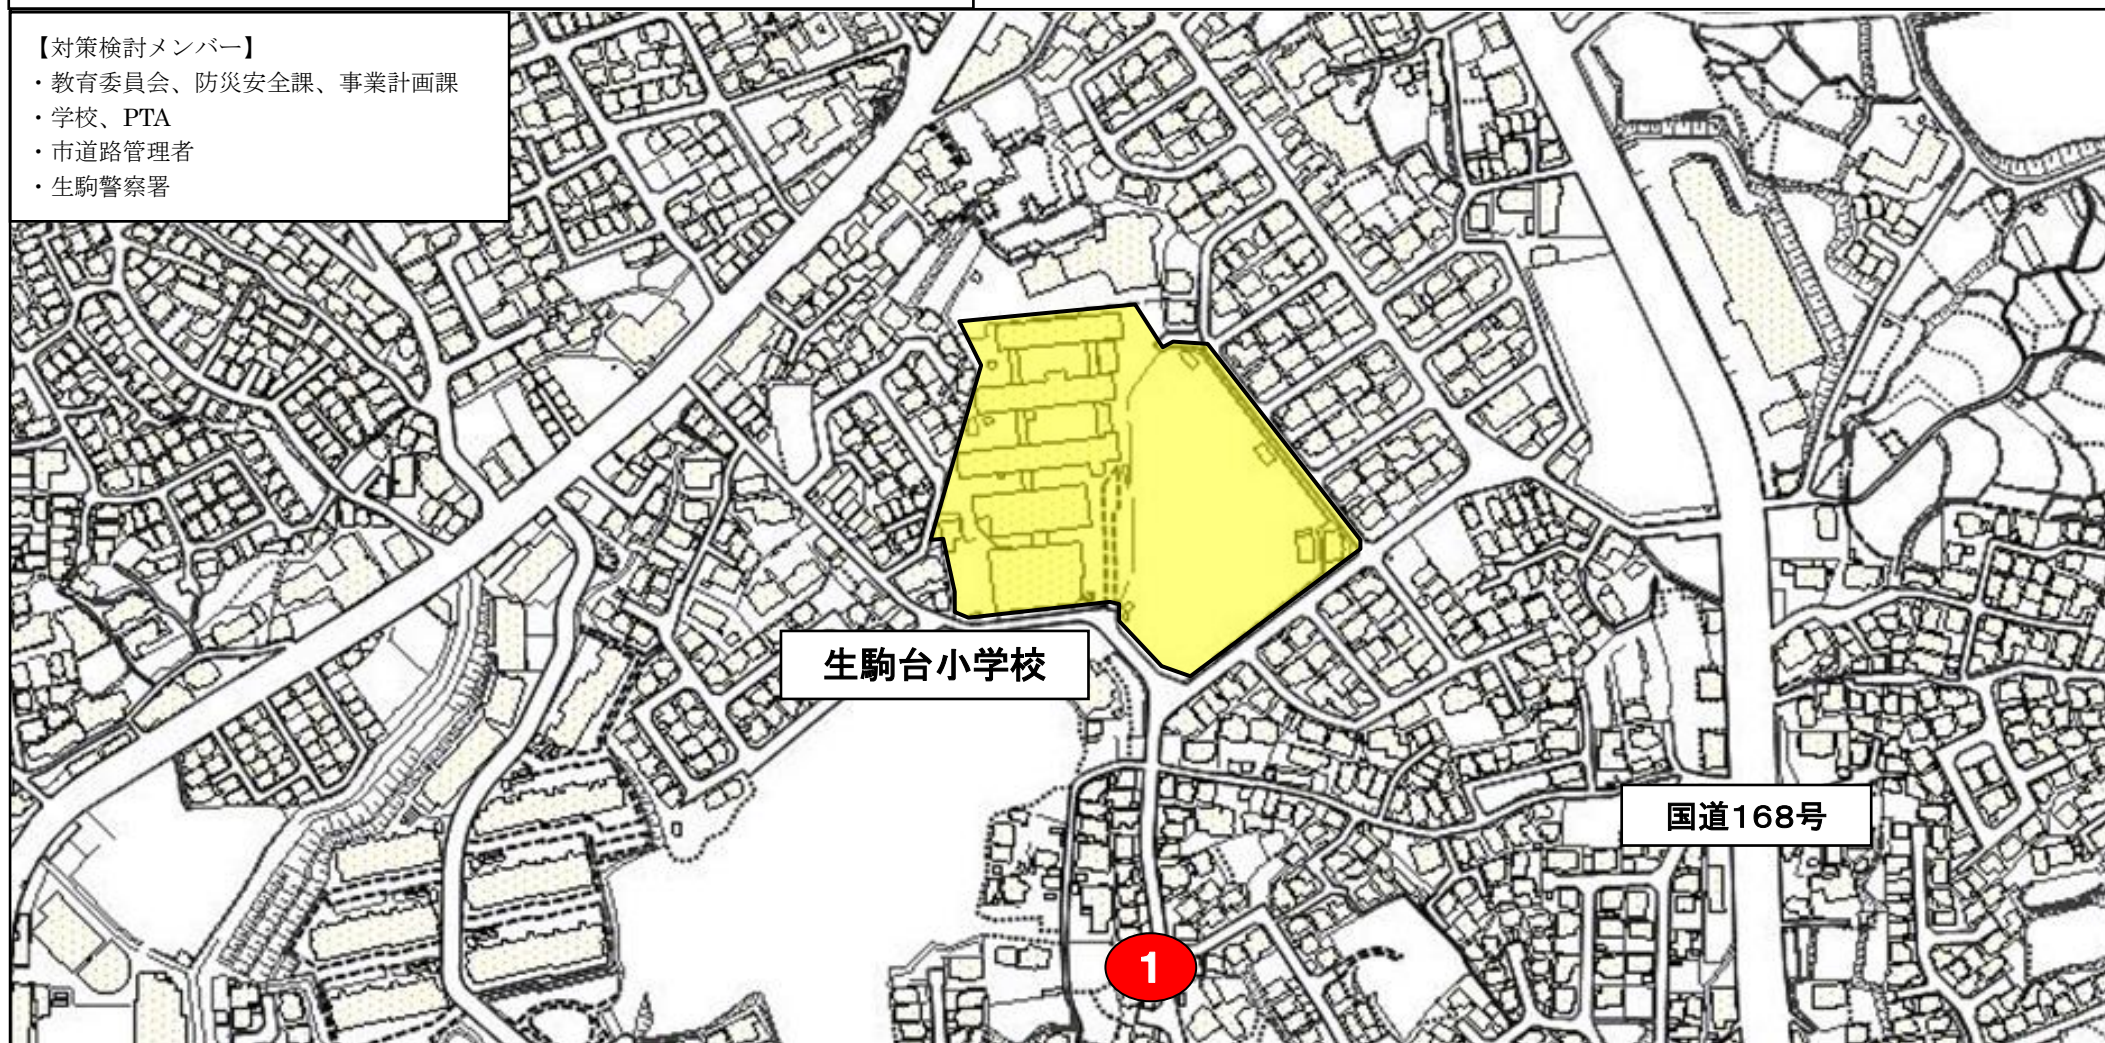

通学路要対策箇所図（生駒台小学校区 その1）

【対策検討メンバー】

- ・教育委員会、防災安全課、事業計画課
- ・学校、PTA
- ・市道路管理者
- ・生駒警察署

- ・対策箇所をクリックすると、通学路の状況・危険内容と対策内容が表示されます。
- ・対策済箇所は、対策後の写真も表示されます。

- : 要対策箇所
- : 対策済箇所

通学路要対策箇所図（生駒台小学校区 その2）

【対策検討メンバー】

- ・教育委員会、防災安全課、事業計画課
- ・学校、PTA
- ・市道路管理者
- ・生駒警察署

- ・対策箇所をクリックすると、通学路の状況・危険内容と対策内容が表示されます。
- ・対策済箇所は、対策後の写真も表示されます。

- : 要対策箇所
- : 対策済箇所