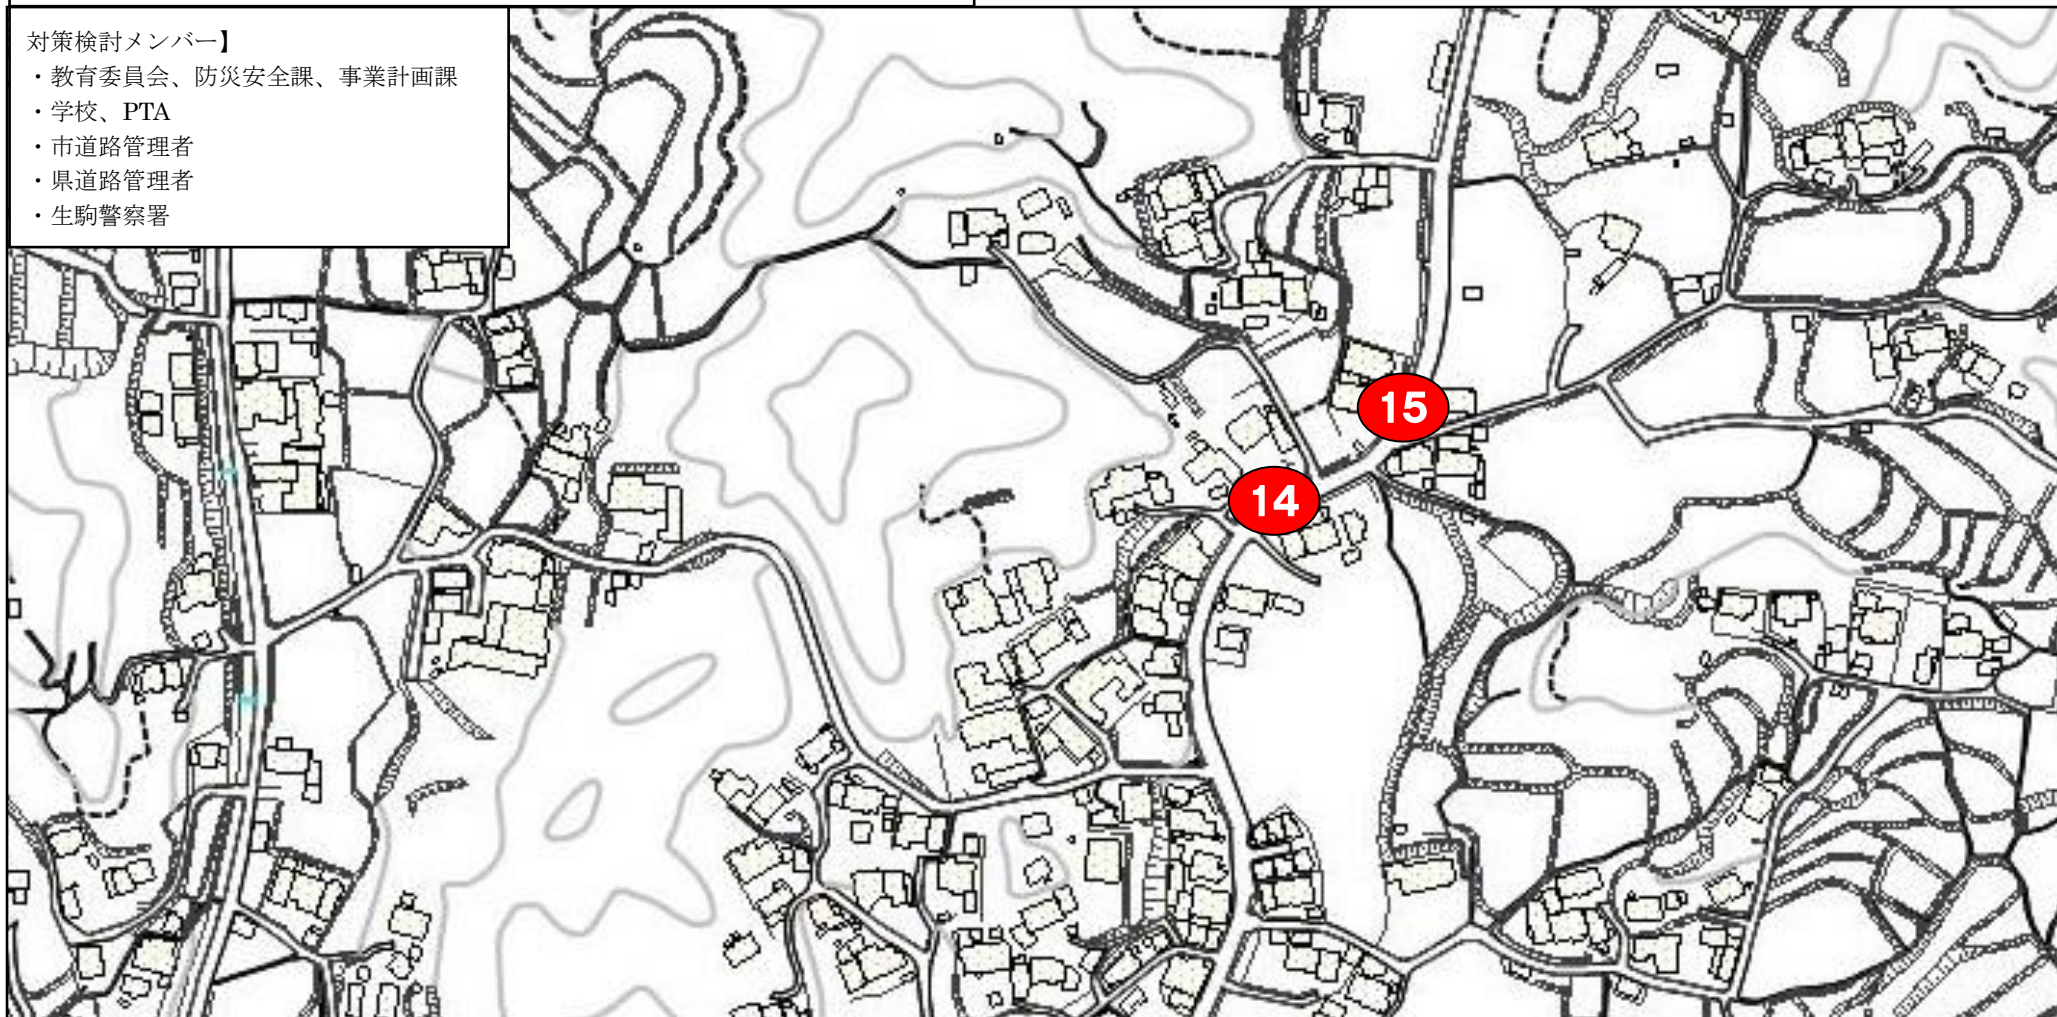

通学路要対策箇所図（生駒北小学校区 その4）

対策検討メンバー】

- ・教育委員会、防災安全課、事業計画課
- ・学校、PTA
- ・市道路管理者
- ・県道路管理者
- ・生駒警察署

- ・対策箇所をクリックすると、通学路の状況・危険内容と対策内容が表示されます。
- ・対策済箇所は、対策後の写真も表示されます。

● : 要対策箇所

● : 対策済箇所