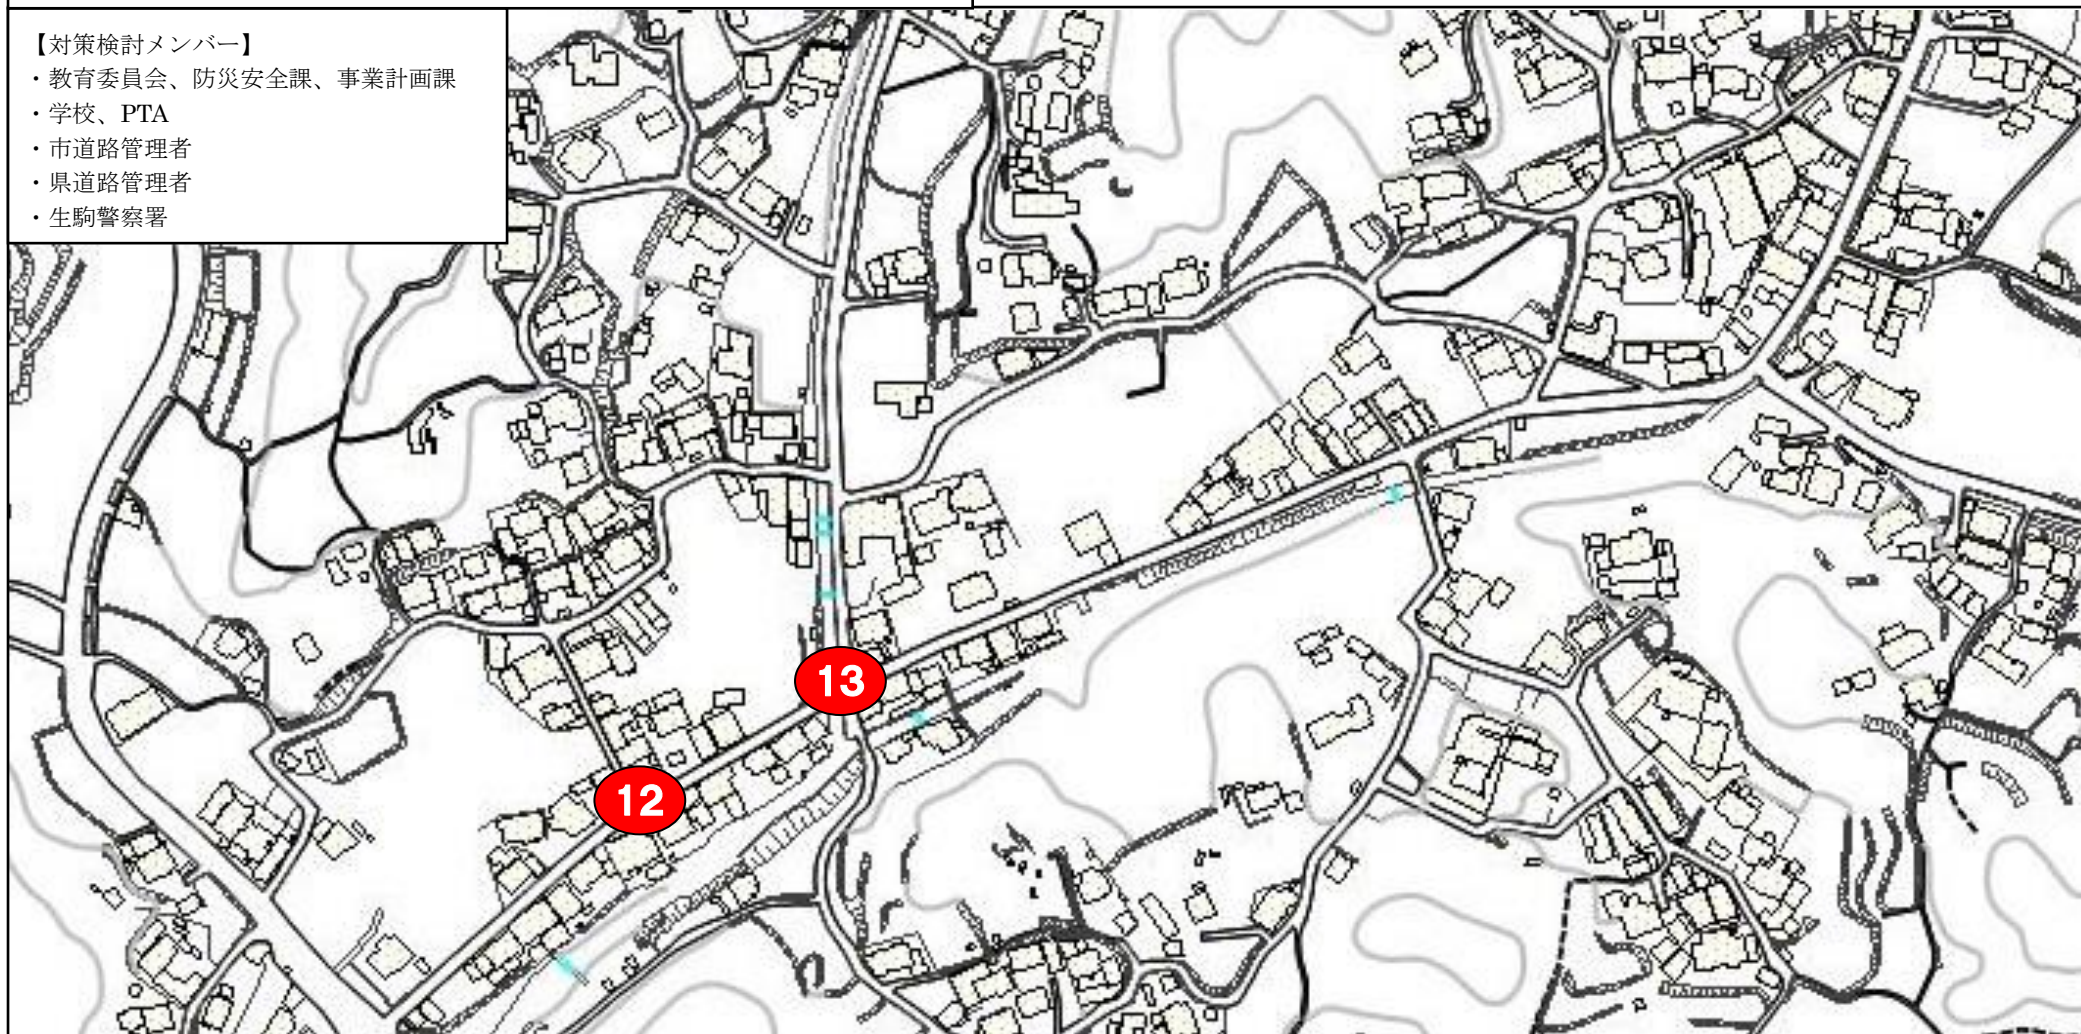

通学路要対策箇所図（生駒北小学校区 その3）

【対策検討メンバー】

- ・教育委員会、防災安全課、事業計画課
- ・学校、PTA
- ・市道路管理者
- ・県道路管理者
- ・生駒警察署

- ・対策箇所をクリックすると、通学路の状況・危険内容と対策内容が表示されます。
- ・対策済箇所は、対策後の写真も表示されます。

● : 要対策箇所

● : 対策済箇所