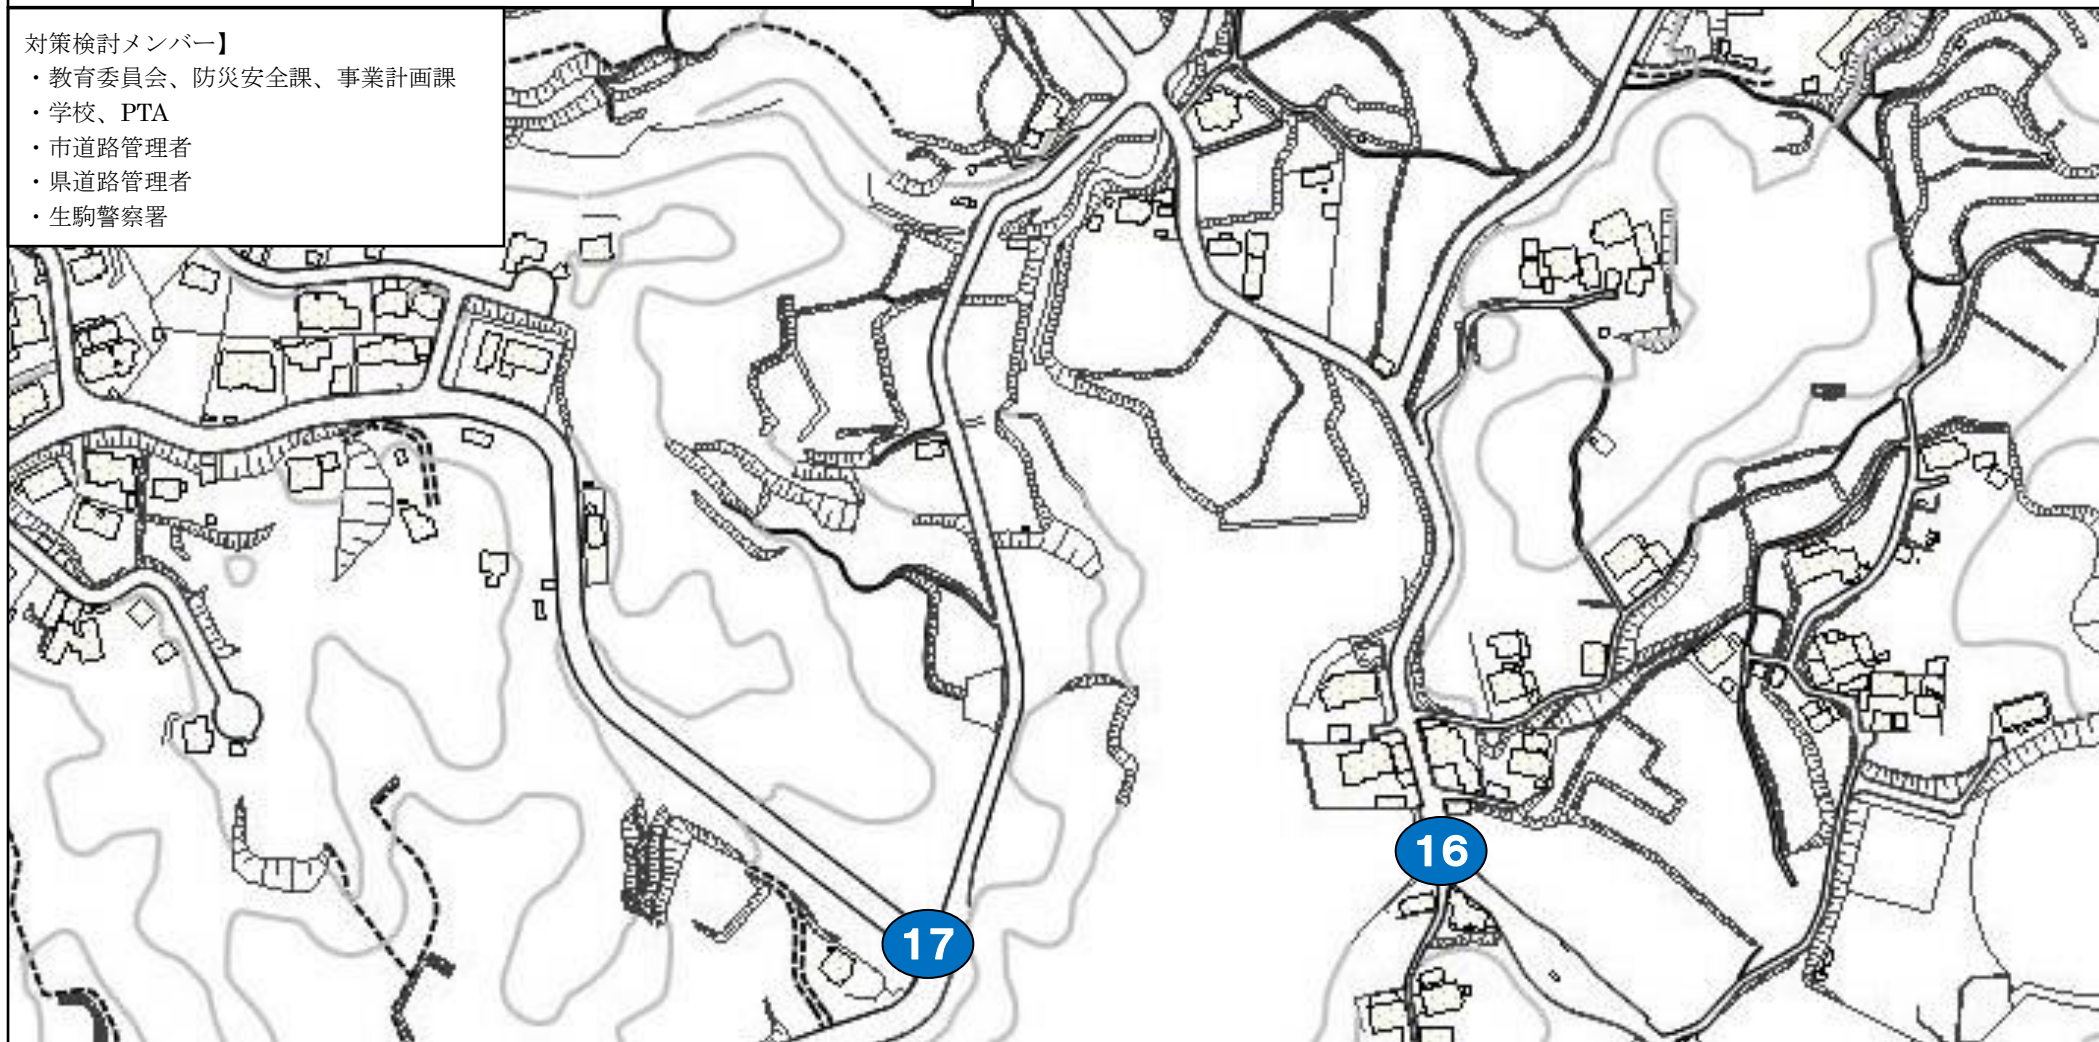

通学路要対策箇所図（生駒北小学校区 その5）

対策検討メンバー】

- ・教育委員会、防災安全課、事業計画課
- ・学校、PTA
- ・市道路管理者
- ・県道路管理者
- ・生駒警察署

- ・対策箇所をクリックすると、通学路の状況・危険内容と対策内容が表示されます。
- ・対策済箇所は、対策後の写真も表示されます。

● : 要対策箇所

● : 対策済箇所