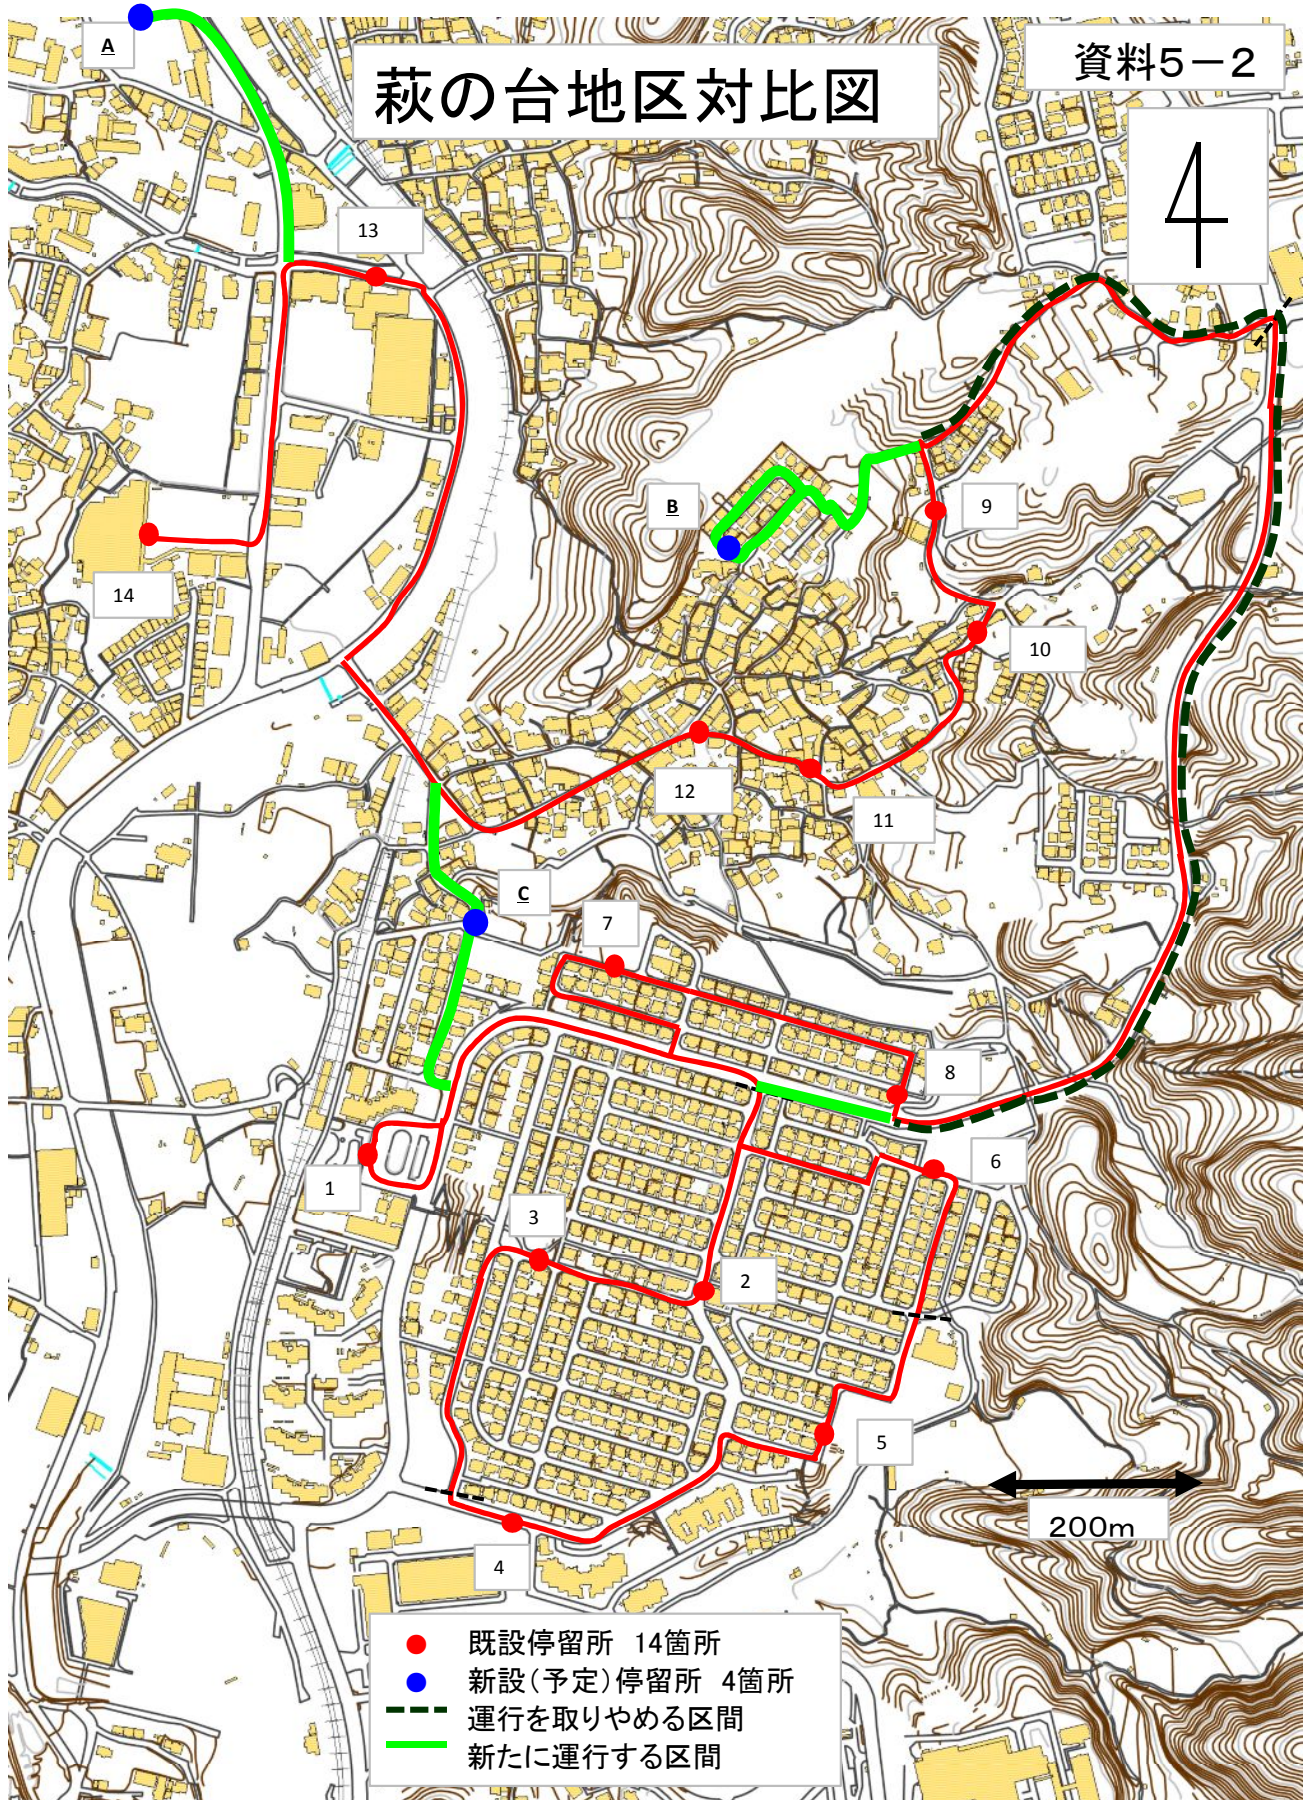

萩の台地区変更運行計画図

資料5-2

【停留所名】

1. 萩の台駅
2. 萩の台住宅自治会館
3. 萩の台第2公園
4. ローレルコートエスタ
5. 萩の台第4公園
6. 萩の台第1公園
7. 萩の台さつき公園

8. 萩の台第2緑地
9. 萩の台小山公園
10. 馬場宅東
11. 北浦宅前
12. 萩の台自治会館
13. 神田橋西
14. マックスバリュ生駒南店

【新設(予定)停留所名】

- A. 南コミュニティセンターせせらぎ
- B. 萩の台北の谷公園(仮称)
- C. 墓地公園(仮称)
- (Cは、萩の台駅方面行きのみ停車)

萩の台地区対比図

4

【停留所名】

1. 萩の台駅
2. 萩の台住宅自治会館
3. 萩の台第2公園
4. ローレルコートエスタ
5. 萩の台第4公園
6. 萩の台第1公園
7. 萩の台さつき公園

【新設(予定)停留所名】

8. 萩の台第2緑地
 9. 萩の台小山公園
 10. 馬場宅東
 11. 北浦宅前
 12. 萩の台自治会館
 13. 神田橋西
 14. マックスバリュ生駒南店
- A. 南コミュニティセンターせせらぎ
B. 萩の台北の谷公園(仮称)
C. 墓地公園(仮称)
(Cは、萩の台駅方面行きのみ停車)