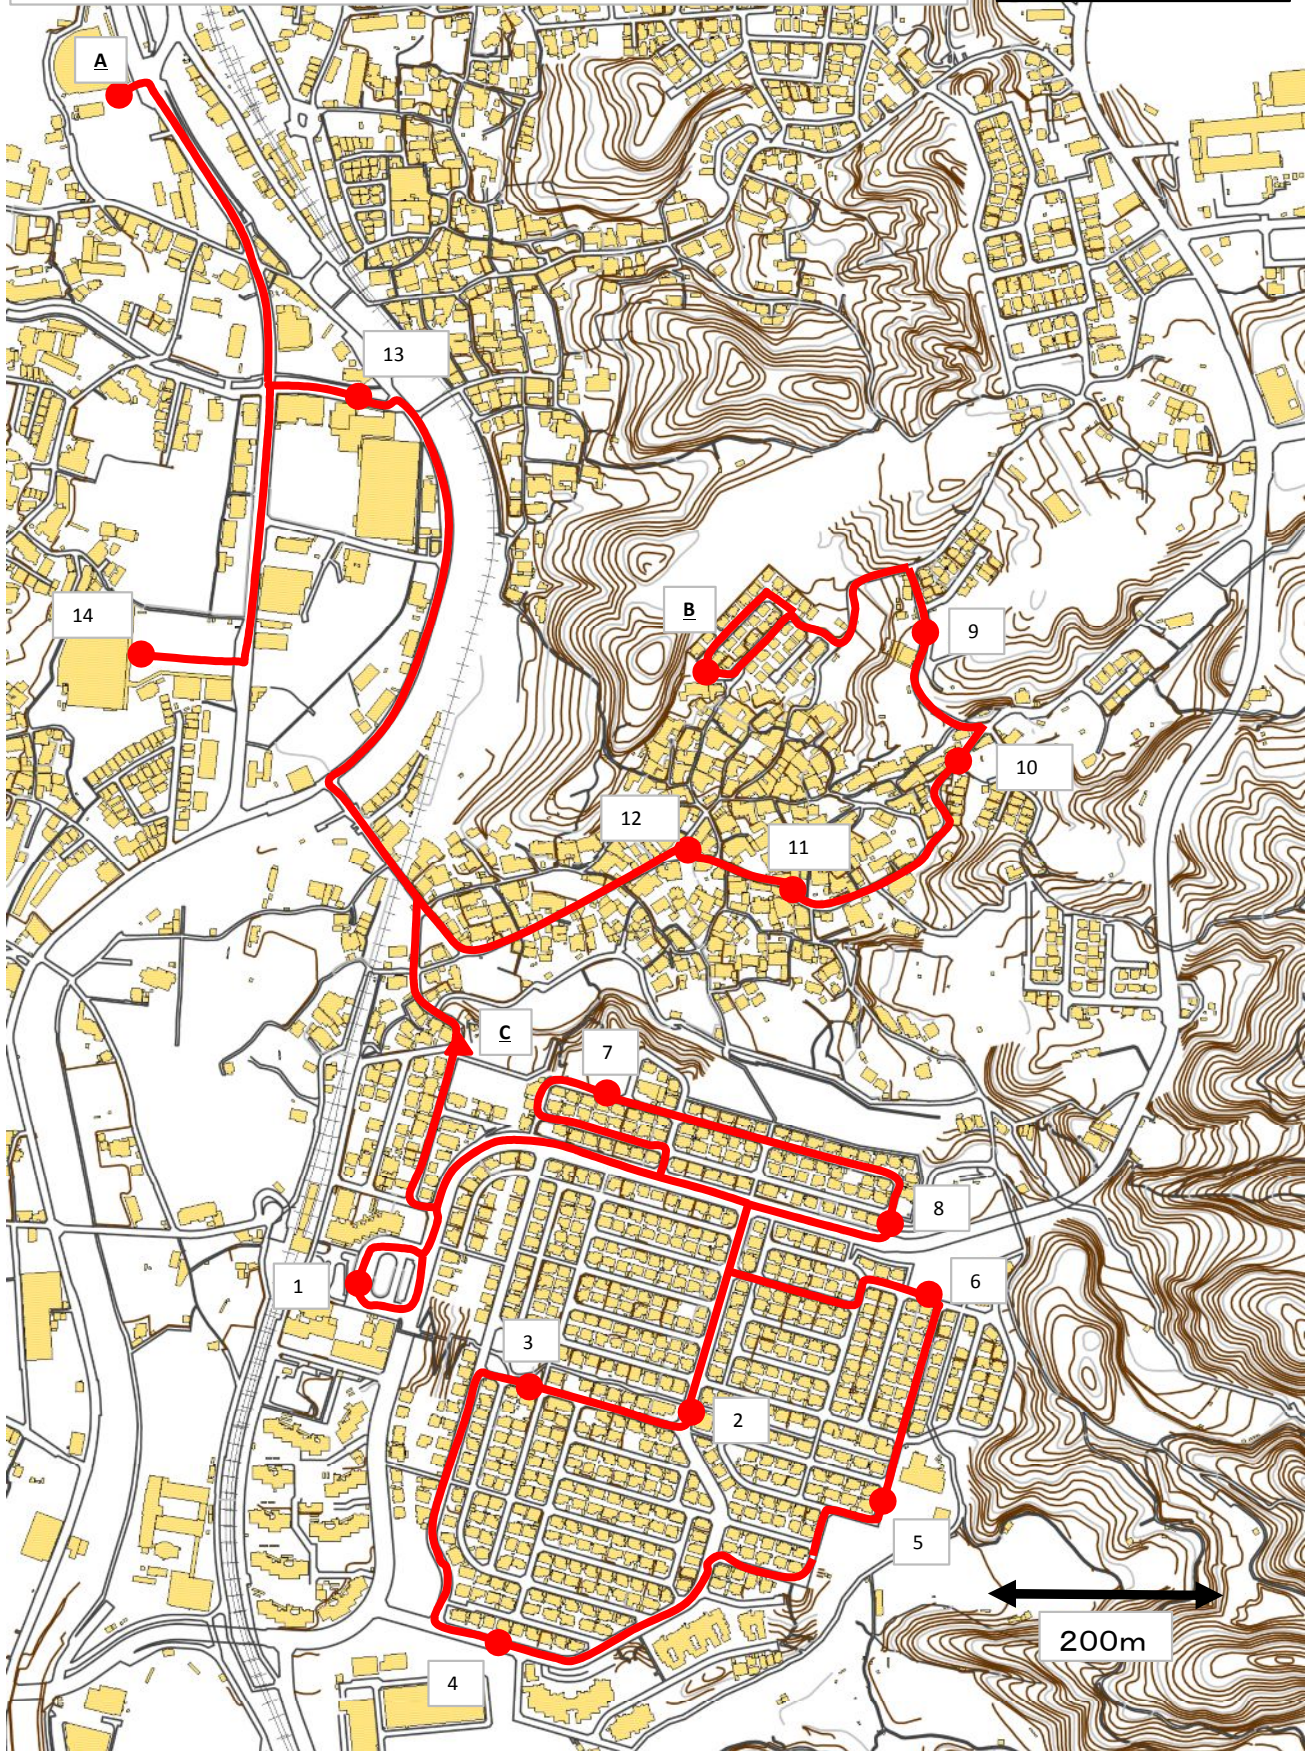

萩の台地区変更運行計画図

資料5-2

【停留所名】

1. 萩の台駅
2. 萩の台住宅自治会館
3. 萩の台第2公園
4. ローレルコートエスタ
5. 萩の台第4公園
6. 萩の台第1公園
7. 萩の台さつき公園

8. 萩の台第2緑地
9. 萩の台小山公園
10. 馬場宅東
11. 北浦宅前
12. 萩の台自治会館
13. 神田橋西
14. マックスバリュ生駒南店

【新設(予定)停留所名】

- A. 南コミュニティセンターせせらぎ
- B. 萩の台北の谷公園(仮称)
- C. 墓地公園(仮称)
- (Cは、萩の台駅方面行きのみ停車)

萩の台地区対比図

4

【停留所名】

1. 萩の台駅
2. 萩の台住宅自治会館
3. 萩の台第2公園
4. ローレルコートエスタ
5. 萩の台第4公園
6. 萩の台第1公園
7. 萩の台さつき公園

【新設(予定)停留所名】

8. 萩の台第2緑地
 9. 萩の台小山公園
 10. 馬場宅東
 11. 北浦宅前
 12. 萩の台自治会館
 13. 神田橋西
 14. マックスバリュ生駒南店
- A. 南コミュニティセンターせせらぎ
B. 萩の台北の谷公園(仮称)
C. 墓地公園(仮称)
(Cは、萩の台駅方面行きのみ停車)