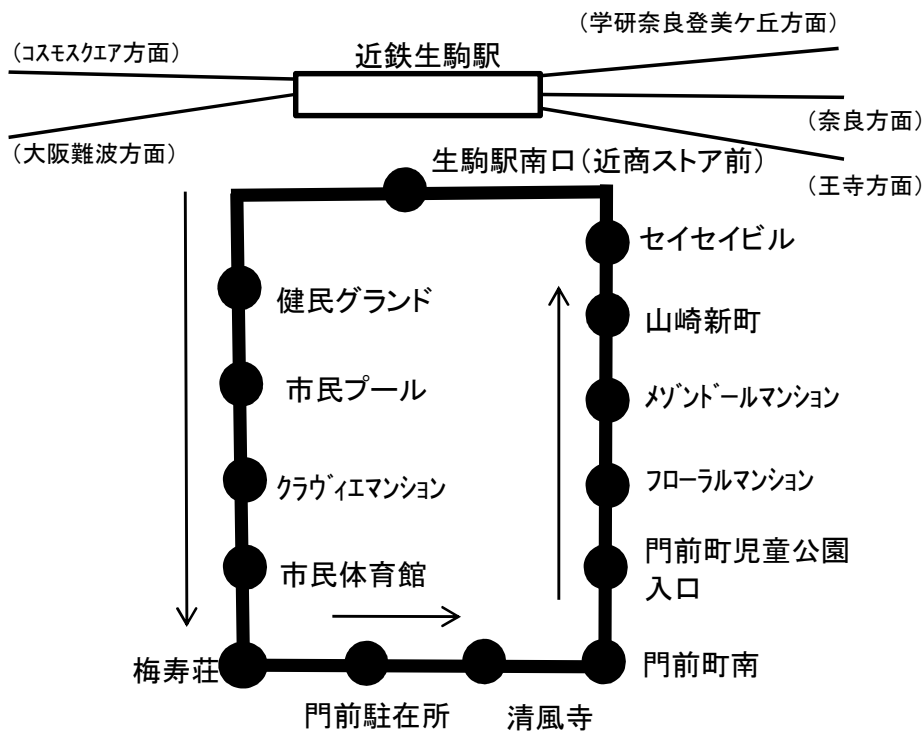

# 【門前線】 路線図・時刻(案)

資料 3-2

停留所/便	①	②	③	④	4-2	⑤	⑥	⑦	⑧	⑨	⑩	⑪	⑫	12-2	⑬	⑭	14-2	⑮
生駒駅南口	8:25	8:50	9:30	10:00	10:45	11:00	11:30	13:05	13:30	14:00	14:30	15:05	15:40	15:45	16:10	16:45	16:50	17:15
健民グランド	8:28	8:53	9:33	10:03	10:48	11:03	11:33	13:08	13:33	14:03	14:33	15:08	15:43	15:48	16:13	16:48	16:53	17:18
市民プール	8:30	8:55	9:35	10:05	10:50	11:05	11:35	13:10	13:35	14:05	14:35	15:10	15:45	15:50	16:15	16:50	16:55	17:20
クラヴィエマンション	8:31	8:56	9:36	10:06	10:51	11:06	11:36	13:11	13:36	14:06	14:36	15:11	15:46	15:51	16:16	16:51	16:56	17:21
市民体育館	8:32	8:57	9:37	10:07	10:52	11:07	11:37	13:12	13:37	14:07	14:37	15:12	15:47	15:52	16:17	16:52	16:57	17:22
梅寿荘	8:33	8:58	9:38	10:08	10:53	11:08	11:38	13:13	13:38	14:08	14:38	15:13	15:48	15:53	16:18	16:53	16:58	17:23
門前駐在所	8:35	9:00	9:40	10:10	10:55	11:10	11:40	13:15	13:40	14:10	14:40	15:15	15:50	15:55	16:20	16:55	17:00	17:25
清風寺	8:37	9:02	9:42	10:12	10:57	11:12	11:42	13:17	13:42	14:12	14:42	15:17	15:52	15:57	16:22	16:57	17:02	17:27
門前町南	8:38	9:03	9:43	10:13	10:58	11:13	11:43	13:18	13:43	14:13	14:43	15:18	15:53	15:58	16:23	16:58	17:03	17:28
門前町児童公園入口	8:39	9:04	9:44	10:14	10:59	11:14	11:44	13:19	13:44	14:14	14:44	15:19	15:54	15:59	16:24	16:59	17:04	17:29
フローラルマンション	8:40	9:05	9:45	10:15	11:00	11:15	11:45	13:20	13:45	14:15	14:45	15:20	15:55	16:00	16:25	17:00	17:05	17:30
マグノールマンション	8:42	9:07	9:47	10:17	11:02	11:17	11:47	13:22	13:47	14:17	14:47	15:22	15:57	16:02	16:27	17:02	17:07	17:32
山崎新町	8:43	9:08	9:48	10:18	11:03	11:18	11:48	13:23	13:48	14:18	14:48	15:23	15:58	16:03	16:28	17:03	17:08	17:33
セイセイビル	8:45	9:10	9:50	10:20	11:05	11:20	11:50	13:25	13:50	14:20	14:50	15:25	16:00	△	16:30	17:05	△	17:35
生駒駅南口	8:48	9:13	9:53	10:23	△	11:23	11:53	13:28	13:53	14:23	14:53	15:28	16:03	△	16:33	17:08	△	17:38

- ※ 運転日は、年末年始(12/29~1/3)を除く平日です。
- ※ 乗客定員は12名で、満席の時はご乗車になれません。
- ※ 荒天時や路面凍結時など、安全運行に支障のあるときは運休します。
- ※ 道路の混雑等により、時刻どおり運行できない場合があります。
- ※ 運賃は、1乗車大人150円、小学生・障がい者80円です。ICカードはご利用いただけません。
- ※ 障がい者の方は、運賃支払い時に手帳を運転士に提示してください。