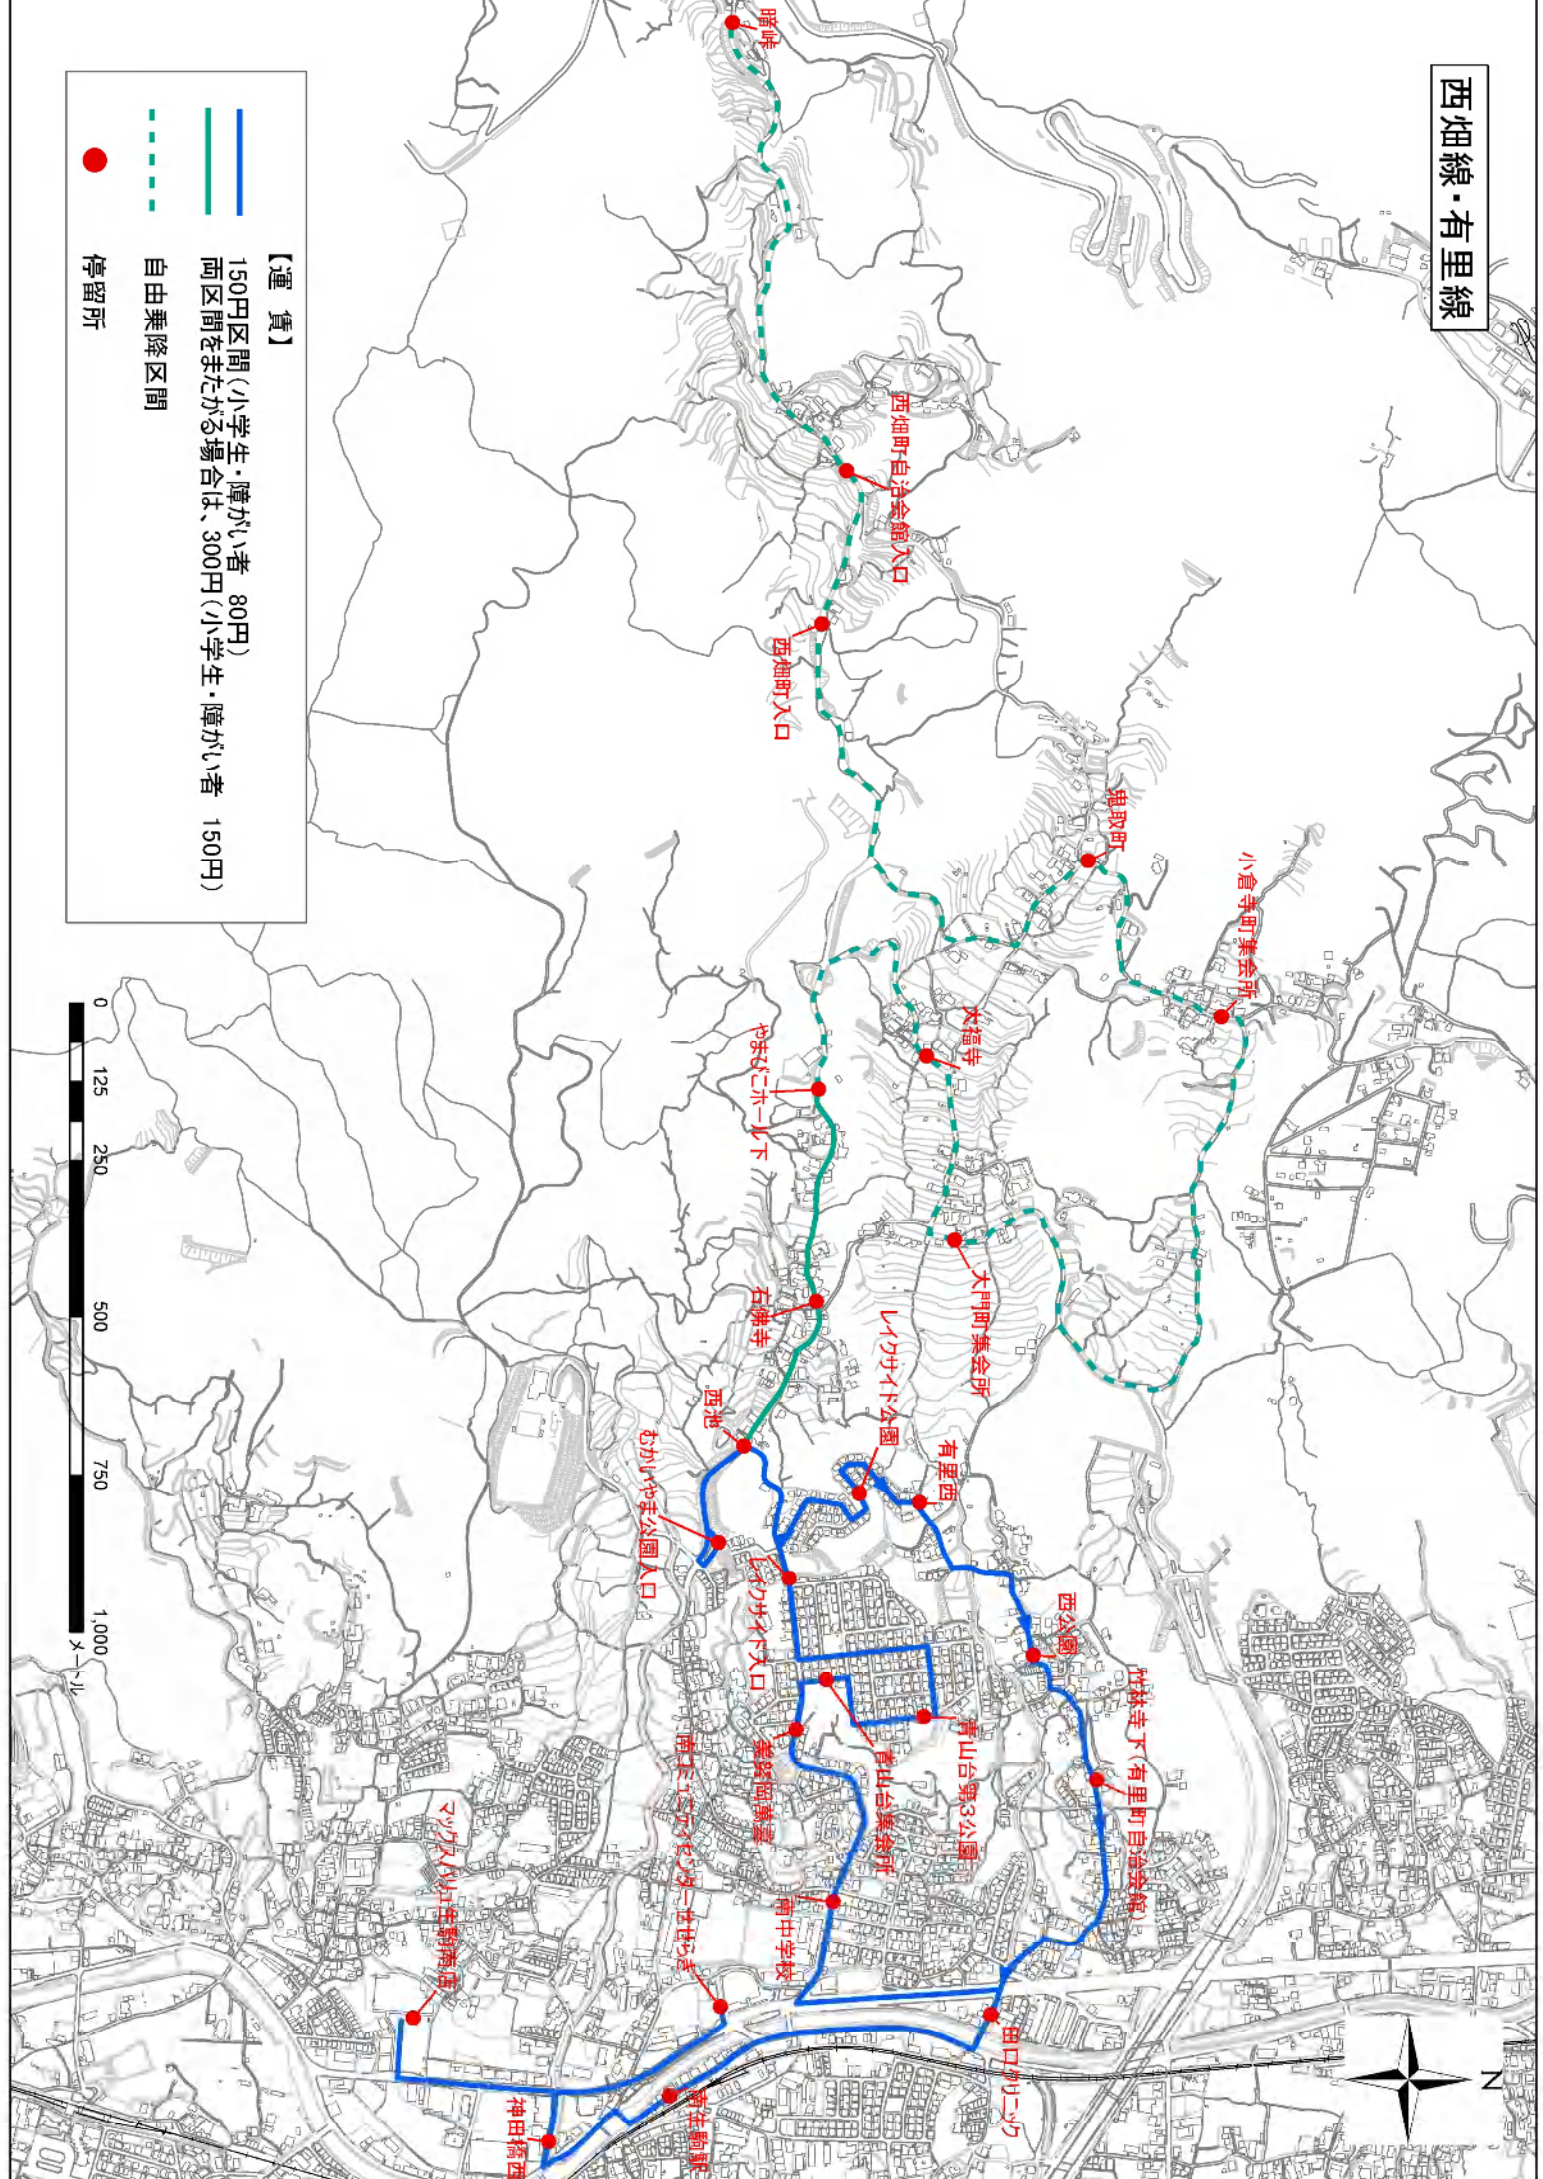

# 西畑線・有里線

## 【運賃】

150円区間(小学生・障がい者 80円)  
 両区間をまたがる場合は、300円(小学生・障がい者 150円)

自由乗降区間

停留所

小倉寺町集会所

鬼取町

西畑町自治会館入口

西畑町入口

N

南地区 暗峠系統

小倉寺町集会所

鬼取町

大門町集会所

青山台第3公園

田口クリニック

西畑町自治会館入口

美努岡萬墓

南生駒駅

レイクサイド入口

南コミュニティセンターせせらぎ

神田橋西

マックスバリュ生駒南店

朝の1便目は神田橋西からせせらぎへ

500 m