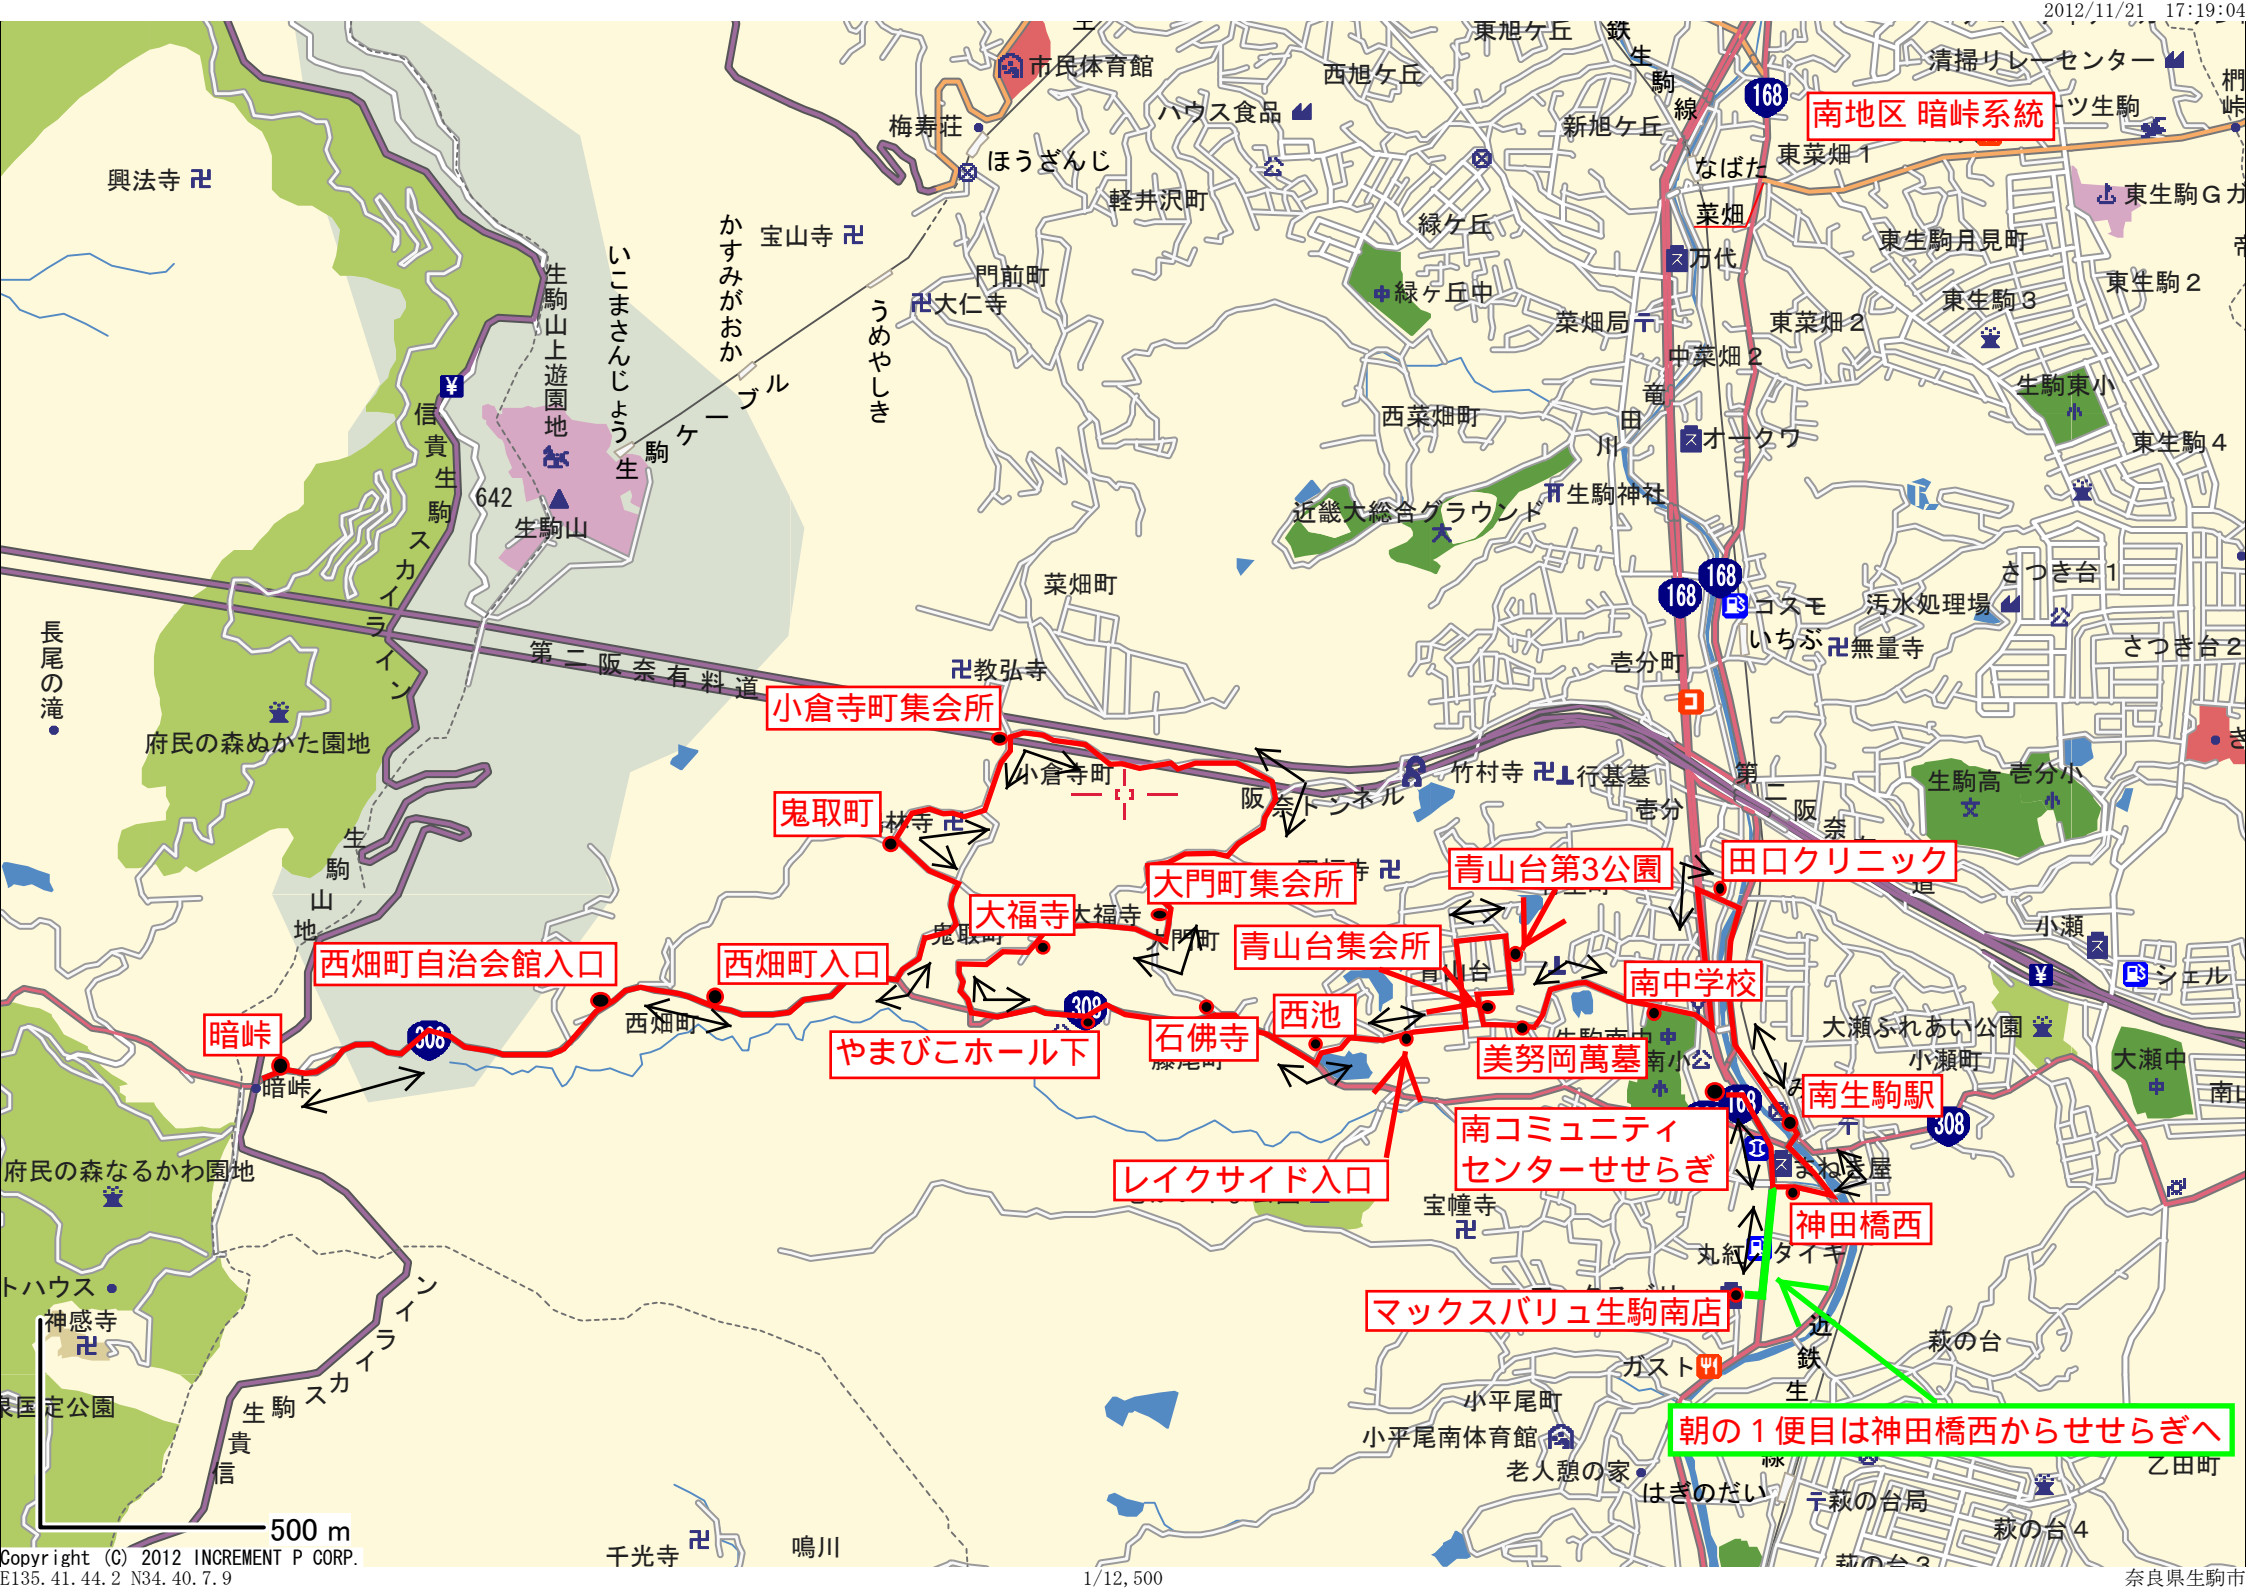

南中学校

0

125

250

500

750

1,000

メートル

N

南地区 暗峠系統

小倉寺町集会所

鬼取町

大門町集会所

青山台第3公園

田口クリニック

西畑町自治会館入口

西畑町入口

大福寺

青山台集会所

南中学校

暗峠

やまびこホール下

石佛寺

西池

美努岡萬墓

南生駒駅

レイクサイド入口

南コミュニティセンターせせらぎ

神田橋西

マックスバリュ生駒南店

朝の1便目は神田橋西からせせらぎへ

500 m