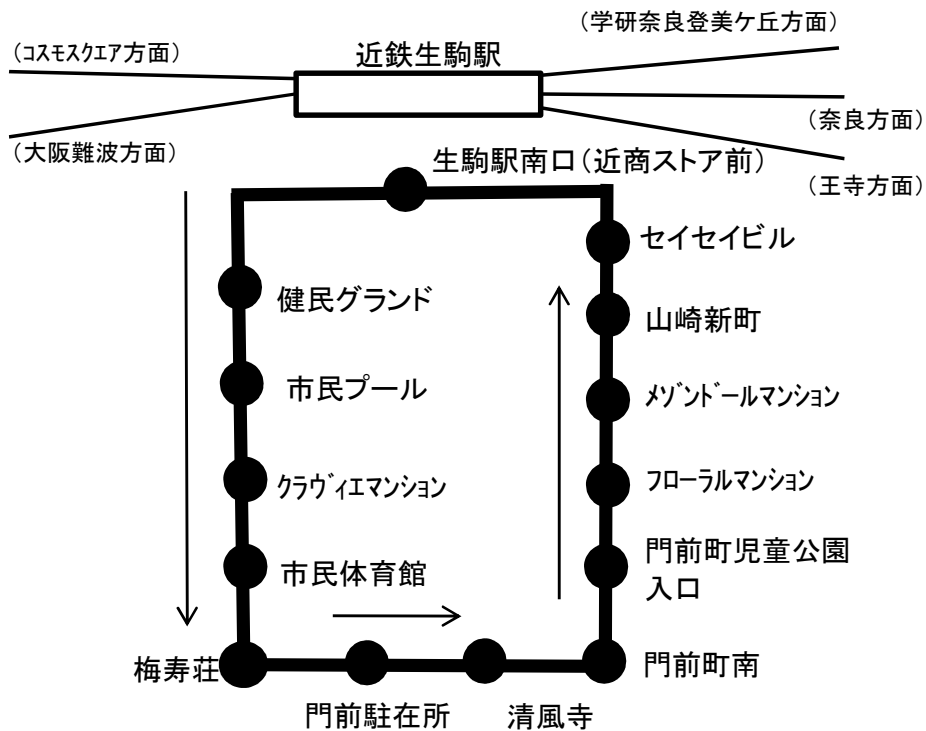

【門前線】

停留所／便	①	②	③	④	⑤	⑥	⑦	⑧	⑨	⑩	⑪	⑫	⑬	⑭	⑮	⑯	⑰	⑱
生駒駅南口	8:25	8:50	9:30	10:00	10:45	11:00	11:30	13:05	13:30	14:00	14:30	15:05	15:40	15:45	16:10	16:45	16:50	17:15
健民グランド	8:28	8:53	9:33	10:03	10:48	11:03	11:33	13:08	13:33	14:03	14:33	15:08	15:43	15:48	16:13	16:48	16:53	17:18
市民プール	8:30	8:55	9:35	10:05	10:50	11:05	11:35	13:10	13:35	14:05	14:35	15:10	15:45	15:50	16:15	16:50	16:55	17:20
クラヴィエマンション	8:31	8:56	9:36	10:06	10:51	11:06	11:36	13:11	13:36	14:06	14:36	15:11	15:46	15:51	16:16	16:51	16:56	17:21
市民体育館	8:32	8:57	9:37	10:07	10:52	11:07	11:37	13:12	13:37	14:07	14:37	15:12	15:47	15:52	16:17	16:52	16:57	17:22
梅寿荘	8:33	8:58	9:38	10:08	10:53	11:08	11:38	13:13	13:38	14:08	14:38	15:13	15:48	15:53	16:18	16:53	16:58	17:23
門前駐在所	8:35	9:00	9:40	10:10	10:55	11:10	11:40	13:15	13:40	14:10	14:40	15:15	15:50	15:55	16:20	16:55	17:00	17:25
清風寺	8:37	9:02	9:42	10:12	10:57	11:12	11:42	13:17	13:42	14:12	14:42	15:17	15:52	15:57	16:22	16:57	17:02	17:27
門前町南	8:38	9:03	9:43	10:13	10:58	11:13	11:43	13:18	13:43	14:13	14:43	15:18	15:53	15:58	16:23	16:58	17:03	17:28
門前町児童公園入口	8:39	9:04	9:44	10:14	10:59	11:14	11:44	13:19	13:44	14:14	14:44	15:19	15:54	15:59	16:24	16:59	17:04	17:29
フローラルマンション	8:40	9:05	9:45	10:15	11:00	11:15	11:45	13:20	13:45	14:15	14:45	15:20	15:55	16:00	16:25	17:00	17:05	17:30
マントールマンション	8:42	9:07	9:47	10:17	11:02	11:17	11:47	13:22	13:47	14:17	14:47	15:22	15:57	16:02	16:27	17:02	17:07	17:32
山崎新町	8:43	9:08	9:48	10:18	11:03	11:18	11:48	13:23	13:48	14:18	14:48	15:23	15:58	16:03	16:28	17:03	17:08	17:33
セイセイビル	8:45	9:10	9:50	10:20	11:05	11:20	11:50	13:25	13:50	14:20	14:50	15:25	16:00	—	16:30	17:05	—	17:35
生駒駅南口	8:48	9:13	9:53	10:23	—	11:23	11:53	13:28	13:53	14:23	14:53	15:28	16:03	—	16:33	17:08	—	17:38

- ※ 運行事業者は、生駒交通株式会社です。
- ※ 運転日は、年末年始(12/29～1/3)を除く平日(月～金曜日)です。
- ※ 乗客定員は12名で、満席の時はご乗車になれません。
- ※ 荒天時や路面凍結時など、安全運行に支障のあるときは運休します。
- ※ 運賃は、1乗車大人150円、小学生・障がい者80円です。ICカードはご利用いただけません。
- ※ 障がい者の方は、運賃支払い時に手帳を運転士に提示してください。
- ※ 門前線の専用回数券は、バス車内、生駒交通本社 (TEL73-3131)で販売しています。