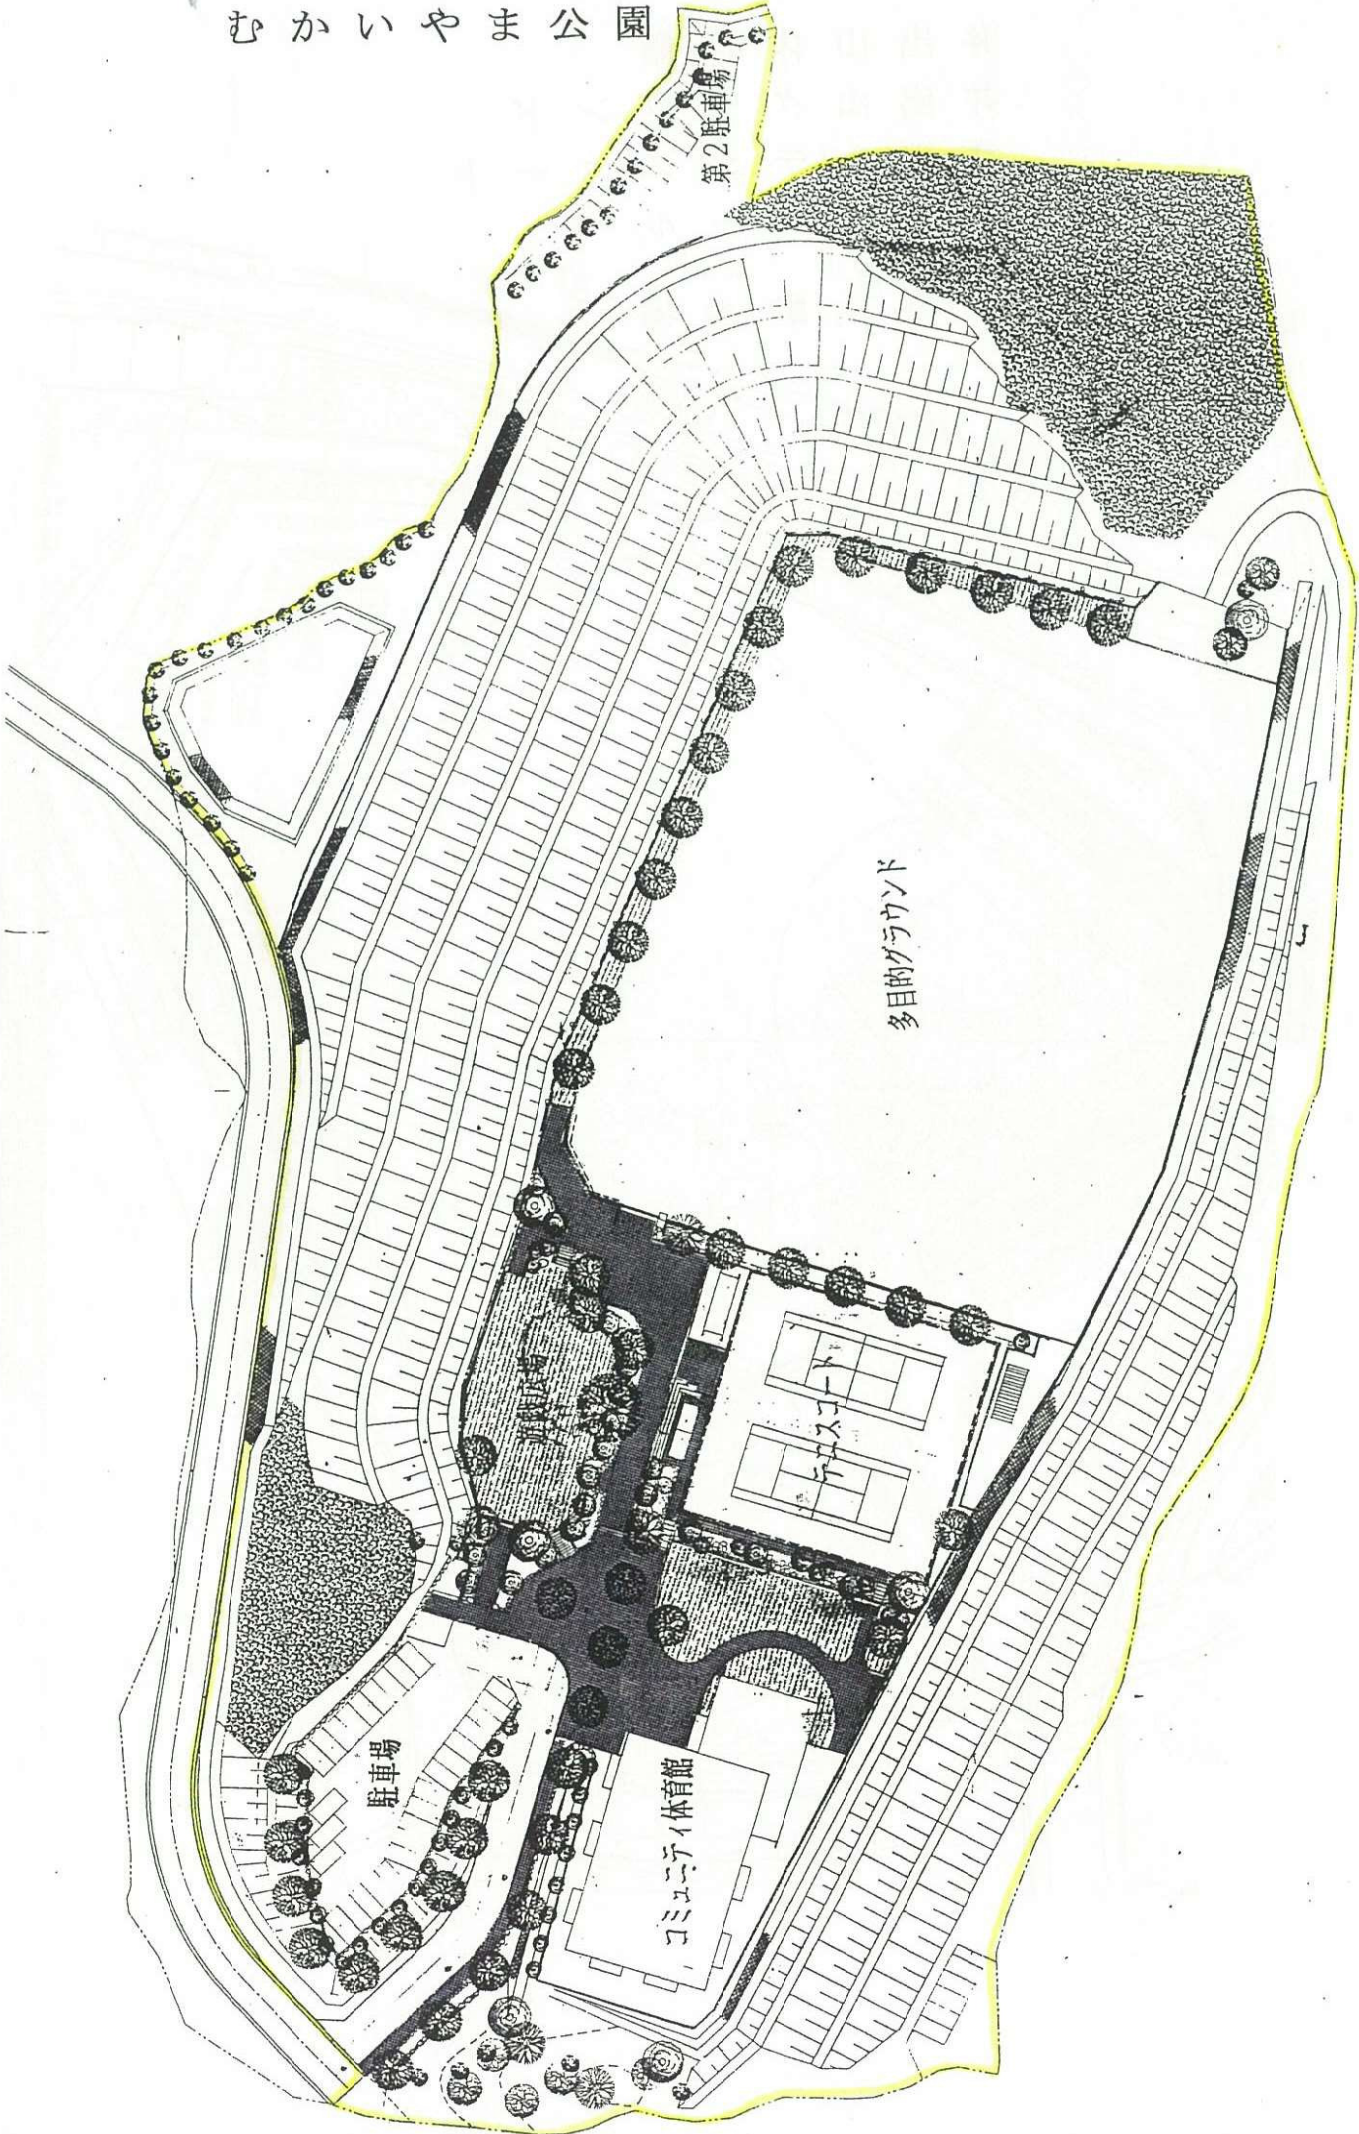

滝寺公園体育施設

市民体育館
武道館

①	17,000
②	15,000
③	9,750
④	9,200
⑤	10,000
⑥	9,200
⑦	1,000
⑧	1,200
⑨	1,300
⑩	1,400
⑪	1,500
⑫	1,600
⑬	1,700
⑭	1,800
⑮	1,900
⑯	2,000
⑰	2,100
⑱	2,200
⑲	2,300
⑳	2,400
㉑	2,500
㉒	2,600
㉓	2,700
㉔	2,800
㉕	2,900
㉖	3,000
㉗	3,100
㉘	3,200
㉙	3,300
㉚	3,400
㉛	3,500
㉜	3,600
㉝	3,700
㉞	3,800
㉟	3,900
㊱	4,000
㊲	4,100
㊳	4,200
㊴	4,300
㊵	4,400
㊶	4,500
㊷	4,600
㊸	4,700
㊹	4,800
㊺	4,900
㊻	5,000
㊼	5,100
㊽	5,200
㊾	5,300
㊿	5,400

イモ山公園

むかいやま公園

第2駐車場

多目的グラウンド

駐車場

コミュニティ体育館

北大和体育施設