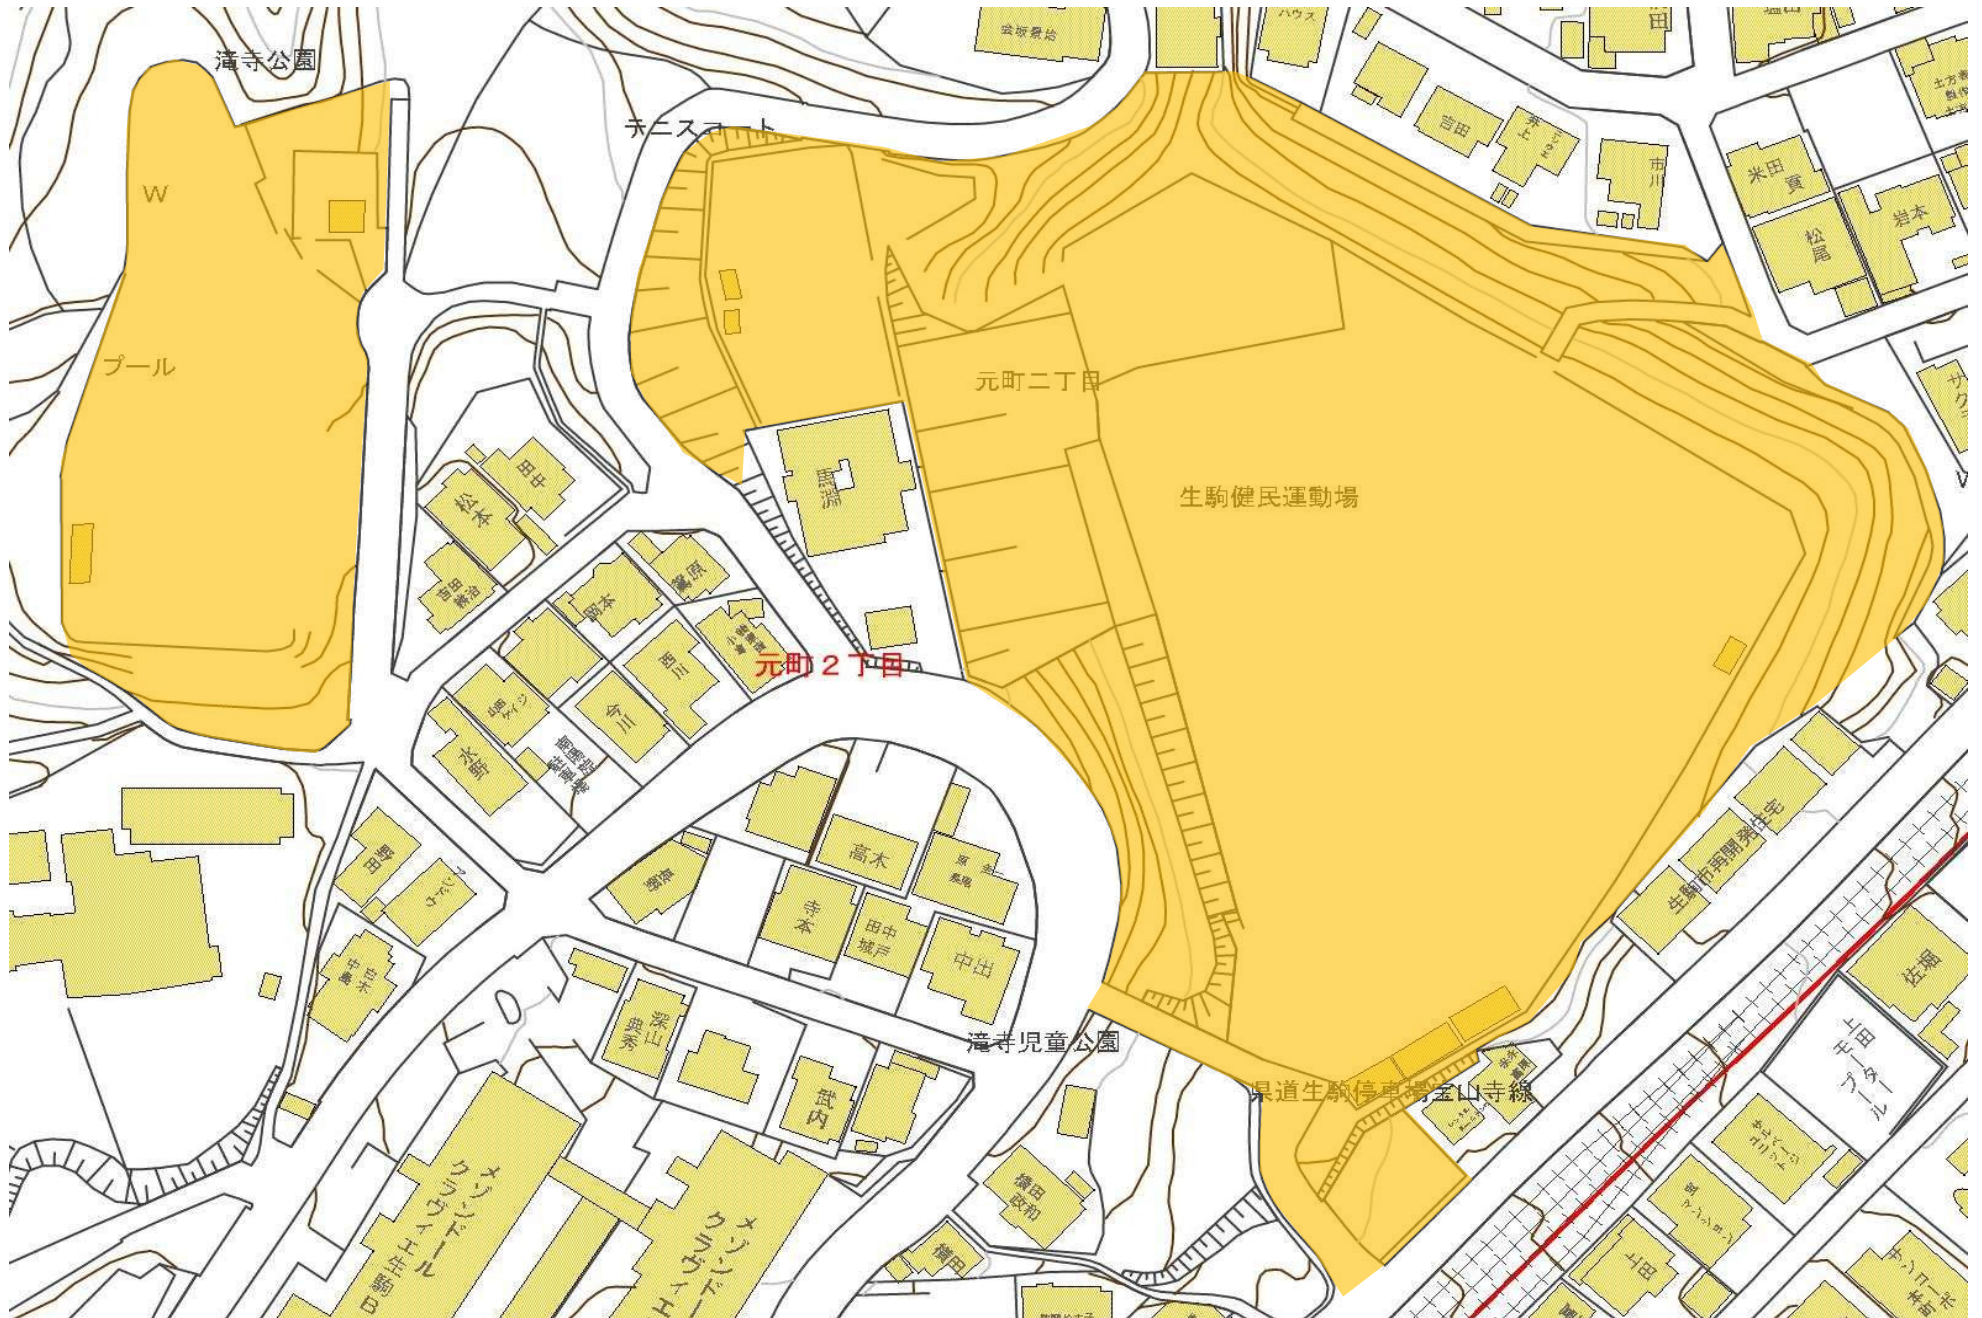

滝寺公園体育施設

市民体育館
武道館

①	17,000
②	15,000
③	9,750
④	9,200
⑤	10,000
⑥	9,200
⑦	1,000
⑧	1,200
⑨	1,300
⑩	1,400
⑪	1,500
⑫	1,600
⑬	1,700
⑭	1,800
⑮	1,900
⑯	2,000
⑰	2,100
⑱	2,200
⑲	2,300
⑳	2,400
㉑	2,500
㉒	2,600
㉓	2,700
㉔	2,800
㉕	2,900
㉖	3,000
㉗	3,100
㉘	3,200
㉙	3,300
㉚	3,400
㉛	3,500
㉜	3,600
㉝	3,700
㉞	3,800
㉟	3,900
㊱	4,000
㊲	4,100
㊳	4,200
㊴	4,300
㊵	4,400
㊶	4,500
㊷	4,600
㊸	4,700
㊹	4,800
㊺	4,900
㊻	5,000
㊼	5,100
㊽	5,200
㊾	5,300
㊿	5,400

イモ山公園

むかいやま公園

第2駐車場

多目的グラウンド

駐車場

コミュニティ体育館

北大和体育施設