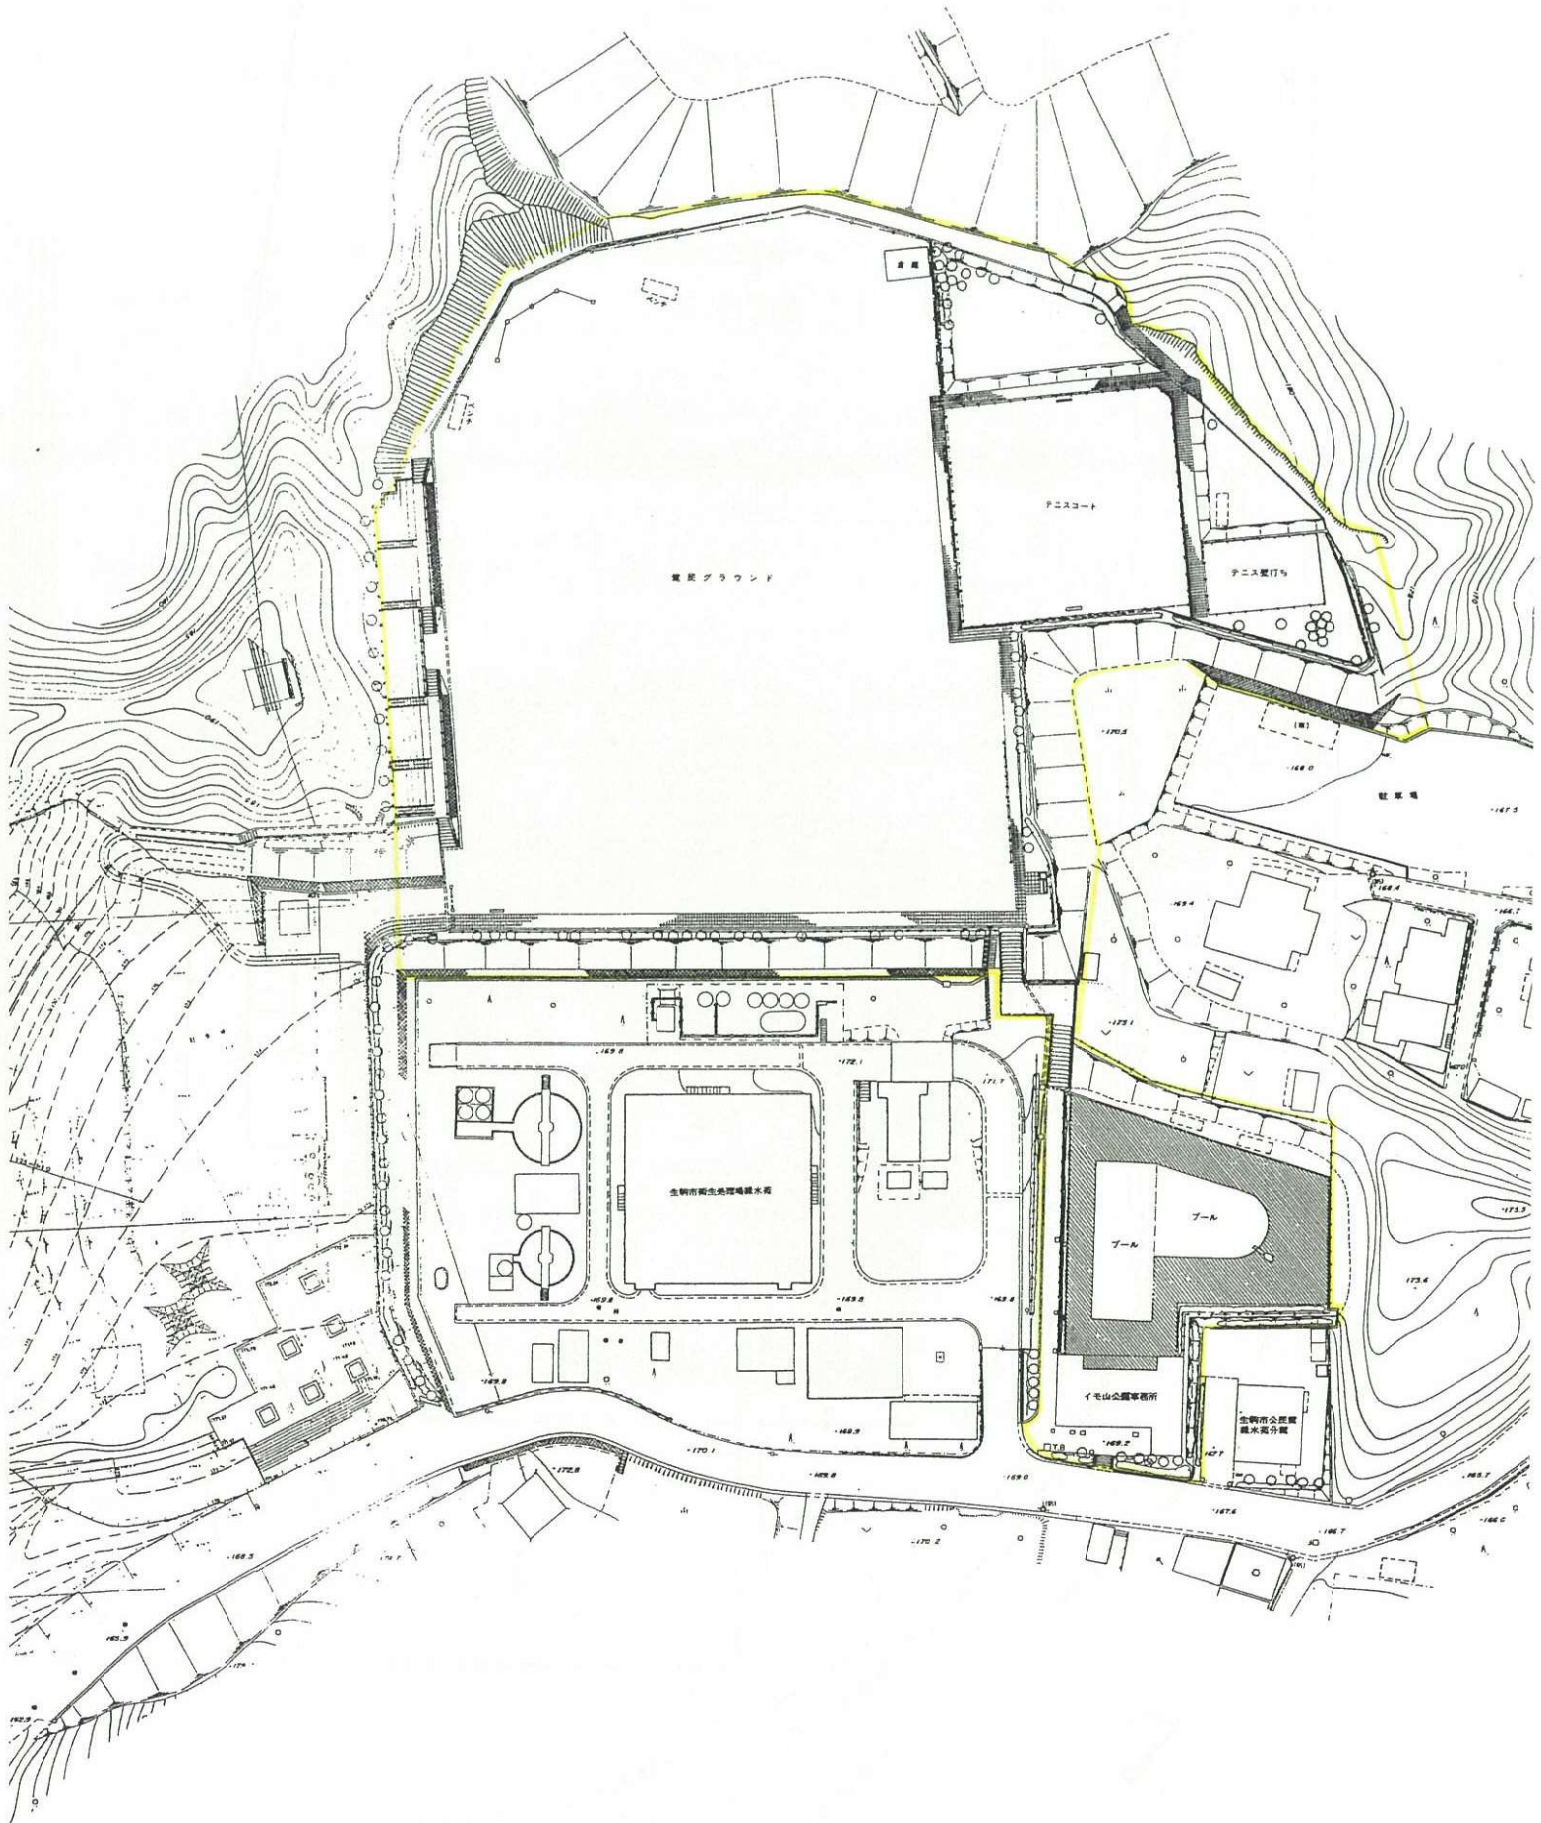

滝寺公園体育施設

市民体育館
武道館

①	17,000
②	15,000
③	9,750
④	9,200
⑤	10,000
⑥	9,200
⑦	1,000
⑧	1,200
⑨	1,300
⑩	1,400
⑪	1,500
⑫	1,600
⑬	1,700
⑭	1,800
⑮	1,900
⑯	2,000
⑰	2,100
⑱	2,200
⑲	2,300
⑳	2,400
㉑	2,500
㉒	2,600
㉓	2,700
㉔	2,800
㉕	2,900
㉖	3,000
㉗	3,100
㉘	3,200
㉙	3,300
㉚	3,400
㉛	3,500
㉜	3,600
㉝	3,700
㉞	3,800
㉟	3,900
㊱	4,000
㊲	4,100
㊳	4,200
㊴	4,300
㊵	4,400
㊶	4,500
㊷	4,600
㊸	4,700
㊹	4,800
㊺	4,900
㊻	5,000
㊼	5,100
㊽	5,200
㊾	5,300
㊿	5,400

イモ山公園

むかいやま公園

第2駐車場

多目的グラウンド

駐車場

コミュニティ体育館

北大和体育施設