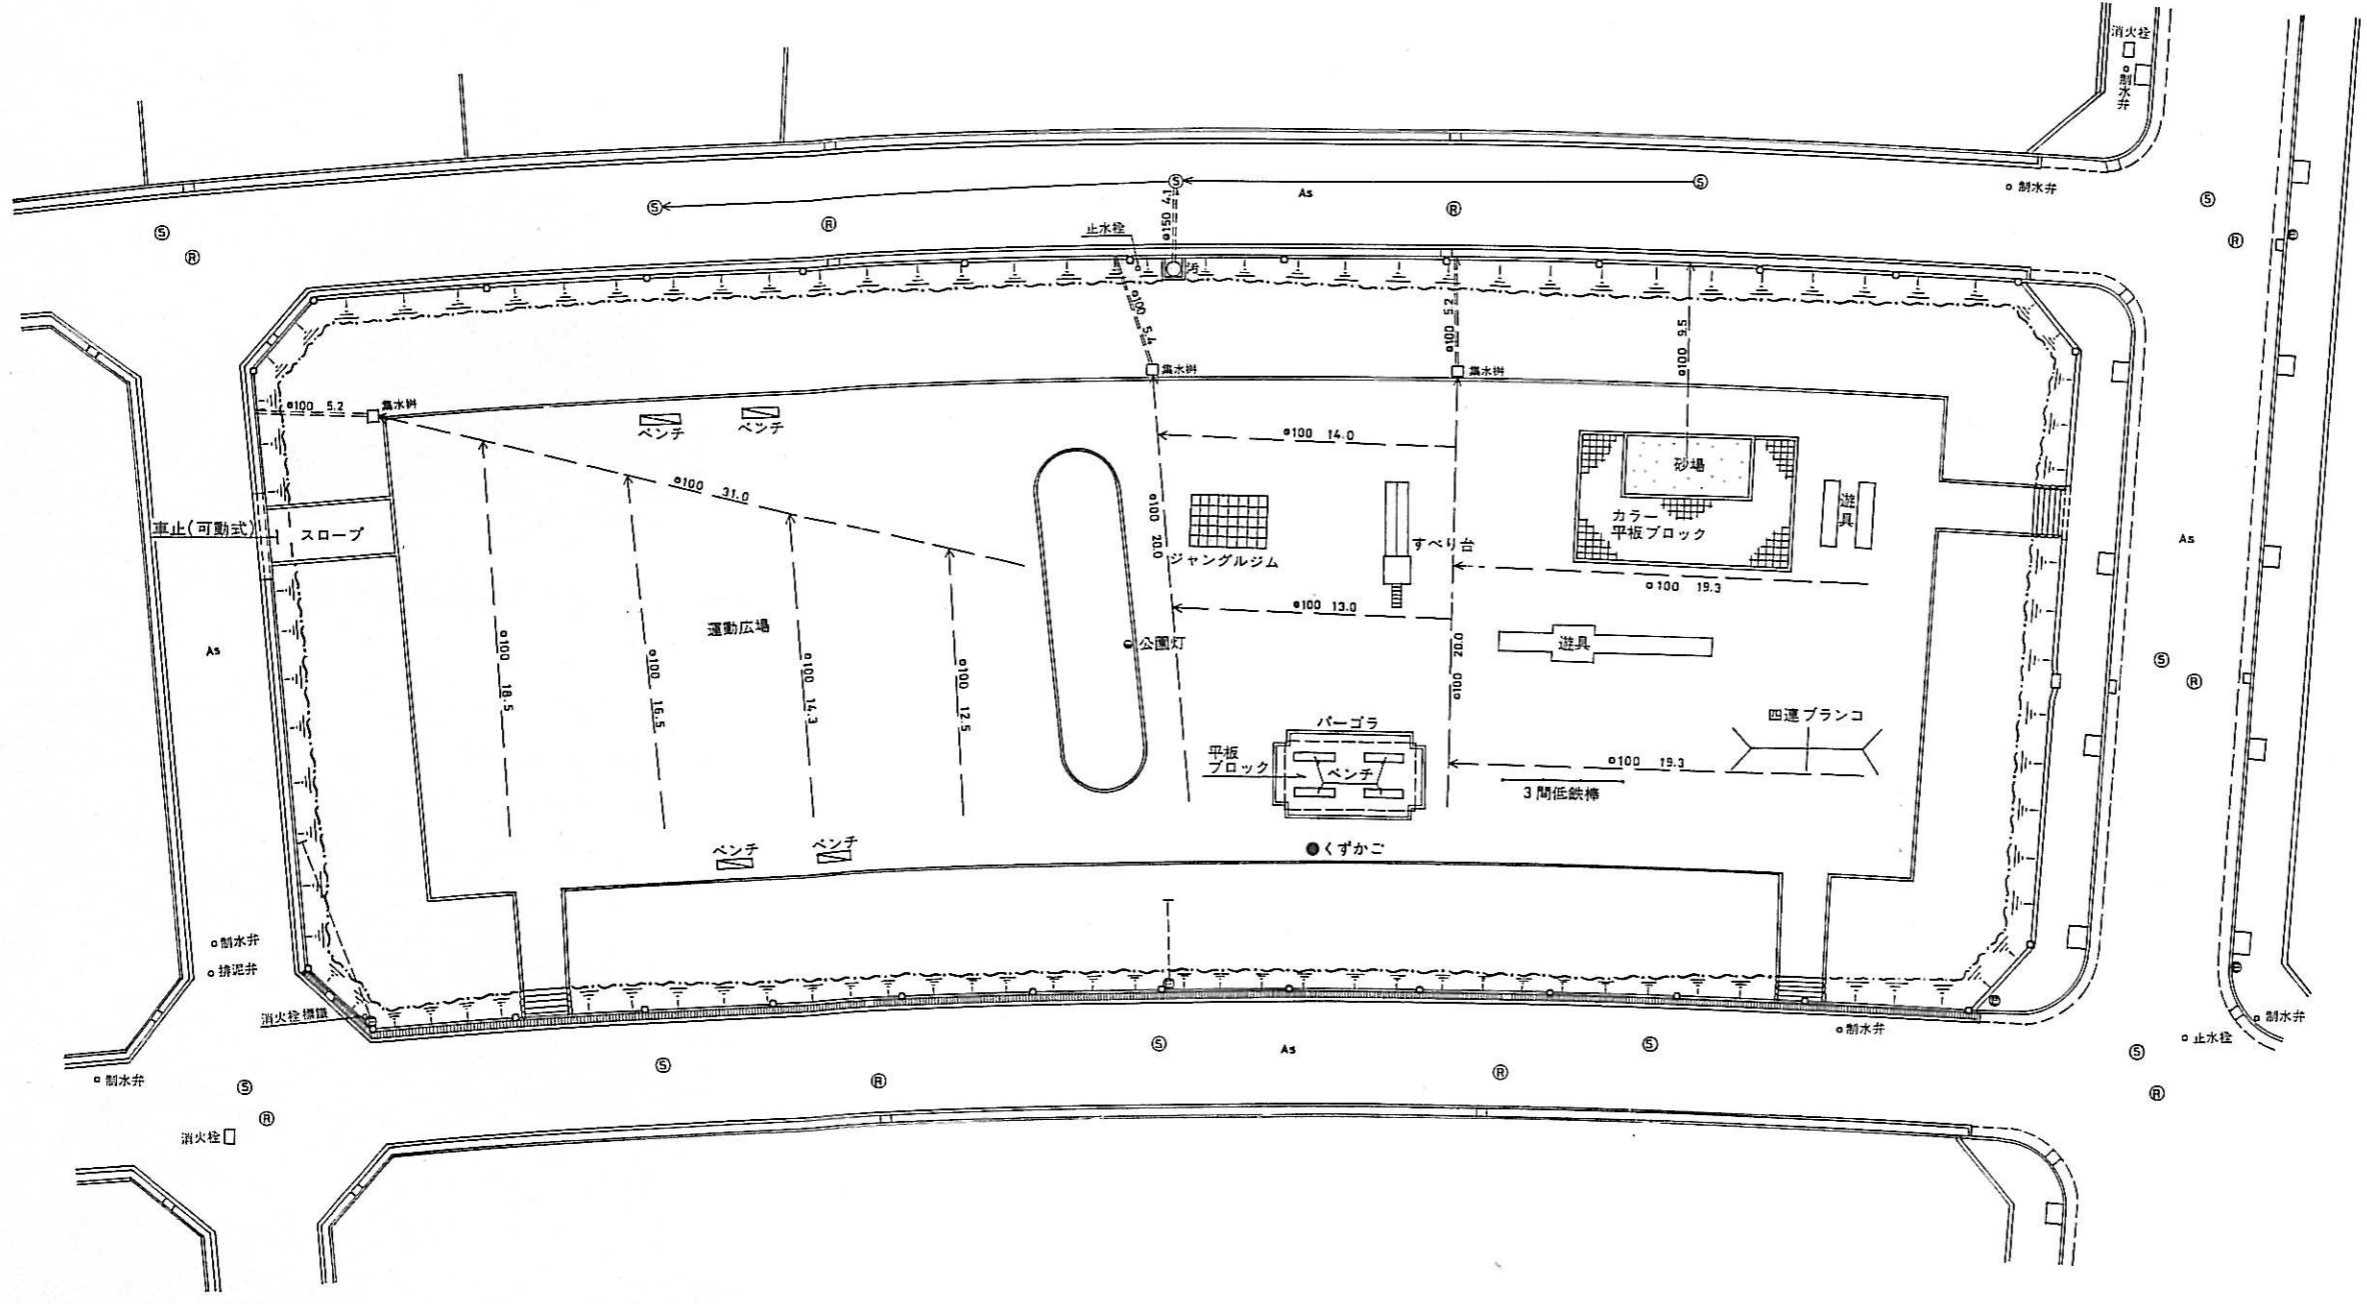

位置図

公園名	菅分町児童公園
所在地	生駒市菅分町240-1番地他
図面名称	現況平面図
縮尺	作成年月 平成8年3月 作成
計画機関	生駒市
作業機関	株式会社 パスコ

真弓2丁目公園 平面図

凡例

号	名称	備考
①	法面	
②	生垣	
③	暗渠排水管	
④	盲排水管	
⑤	雨水人孔	
⑥	汚水人孔	
⑦	宅地汚水枵	
⑧	電柱	
⑨	公園灯	
⑩	境界線	
⑪	擬木ベンチ	
⑫	P.Cベンチ	
⑬	階段	
As	アスファルト舗装	