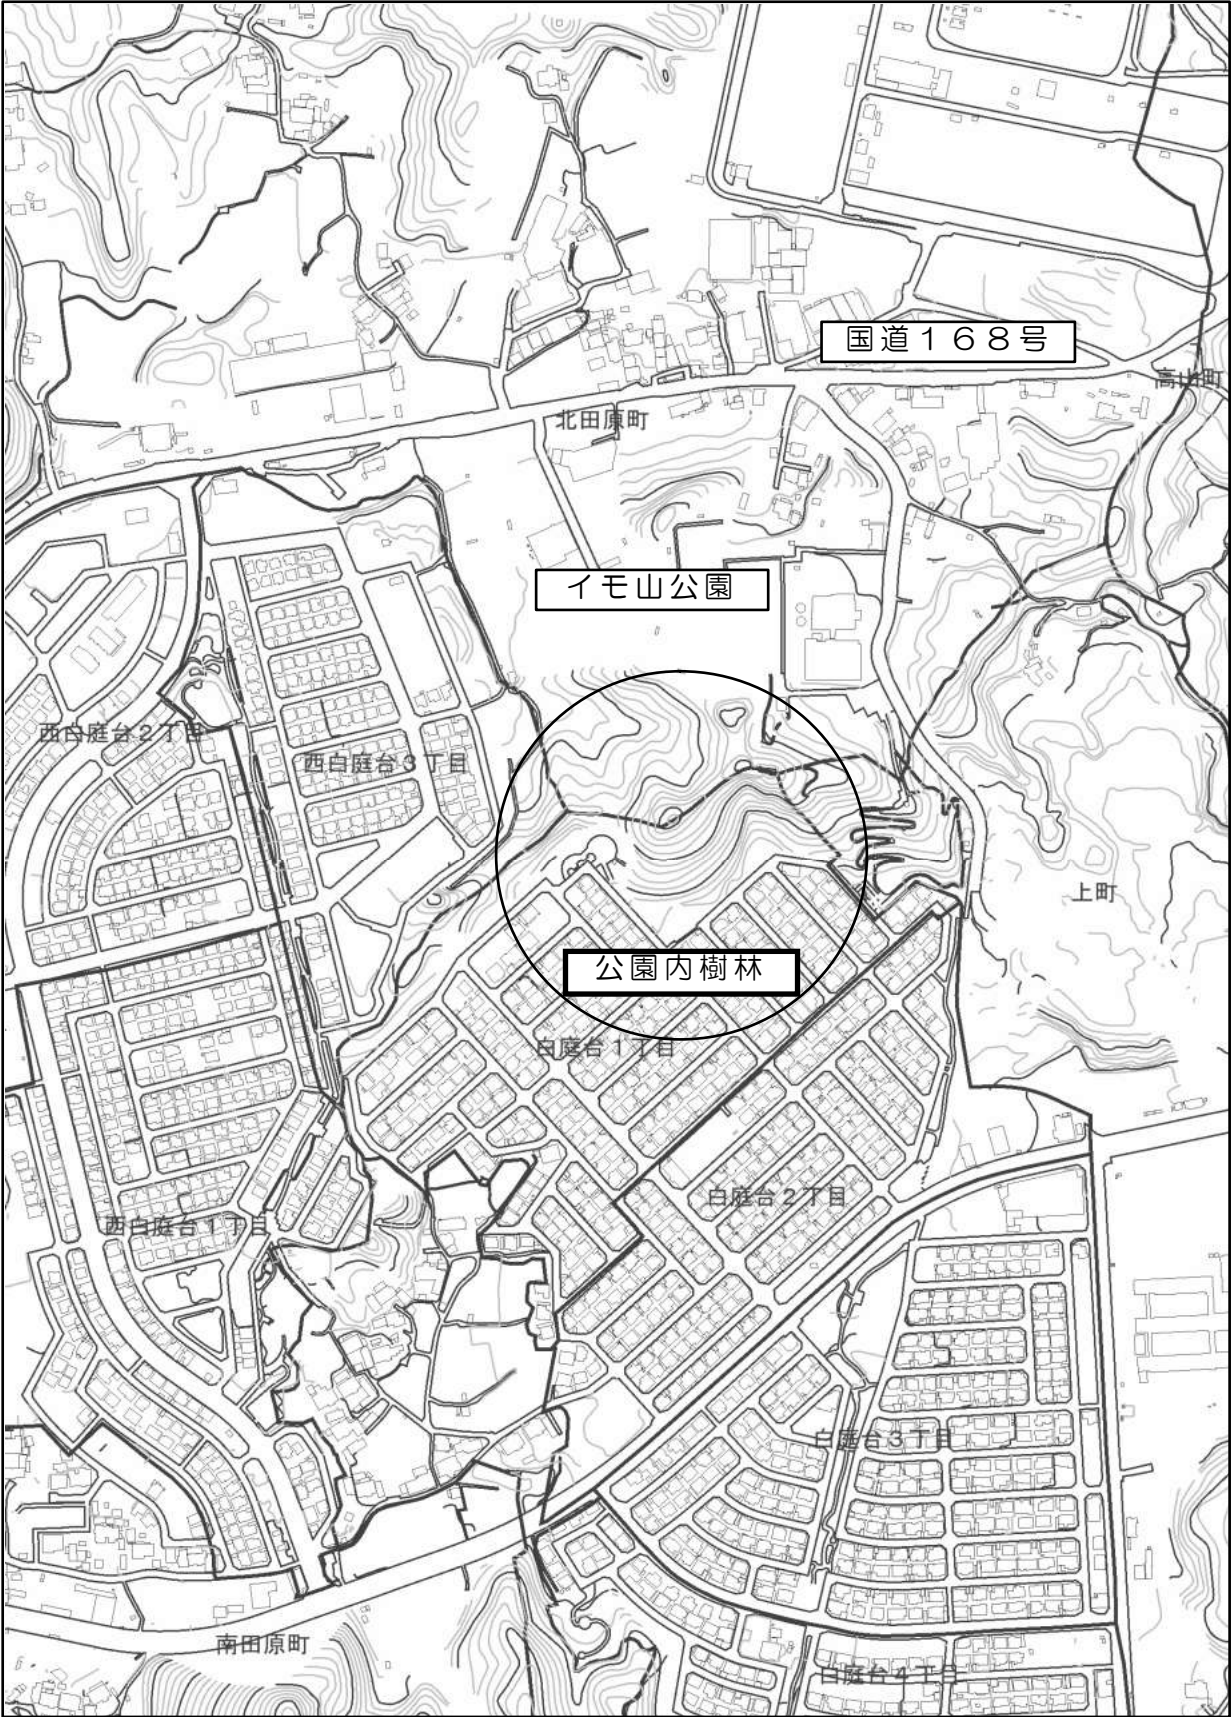

位置図

イモ山公園平面図（樹林整備区域）