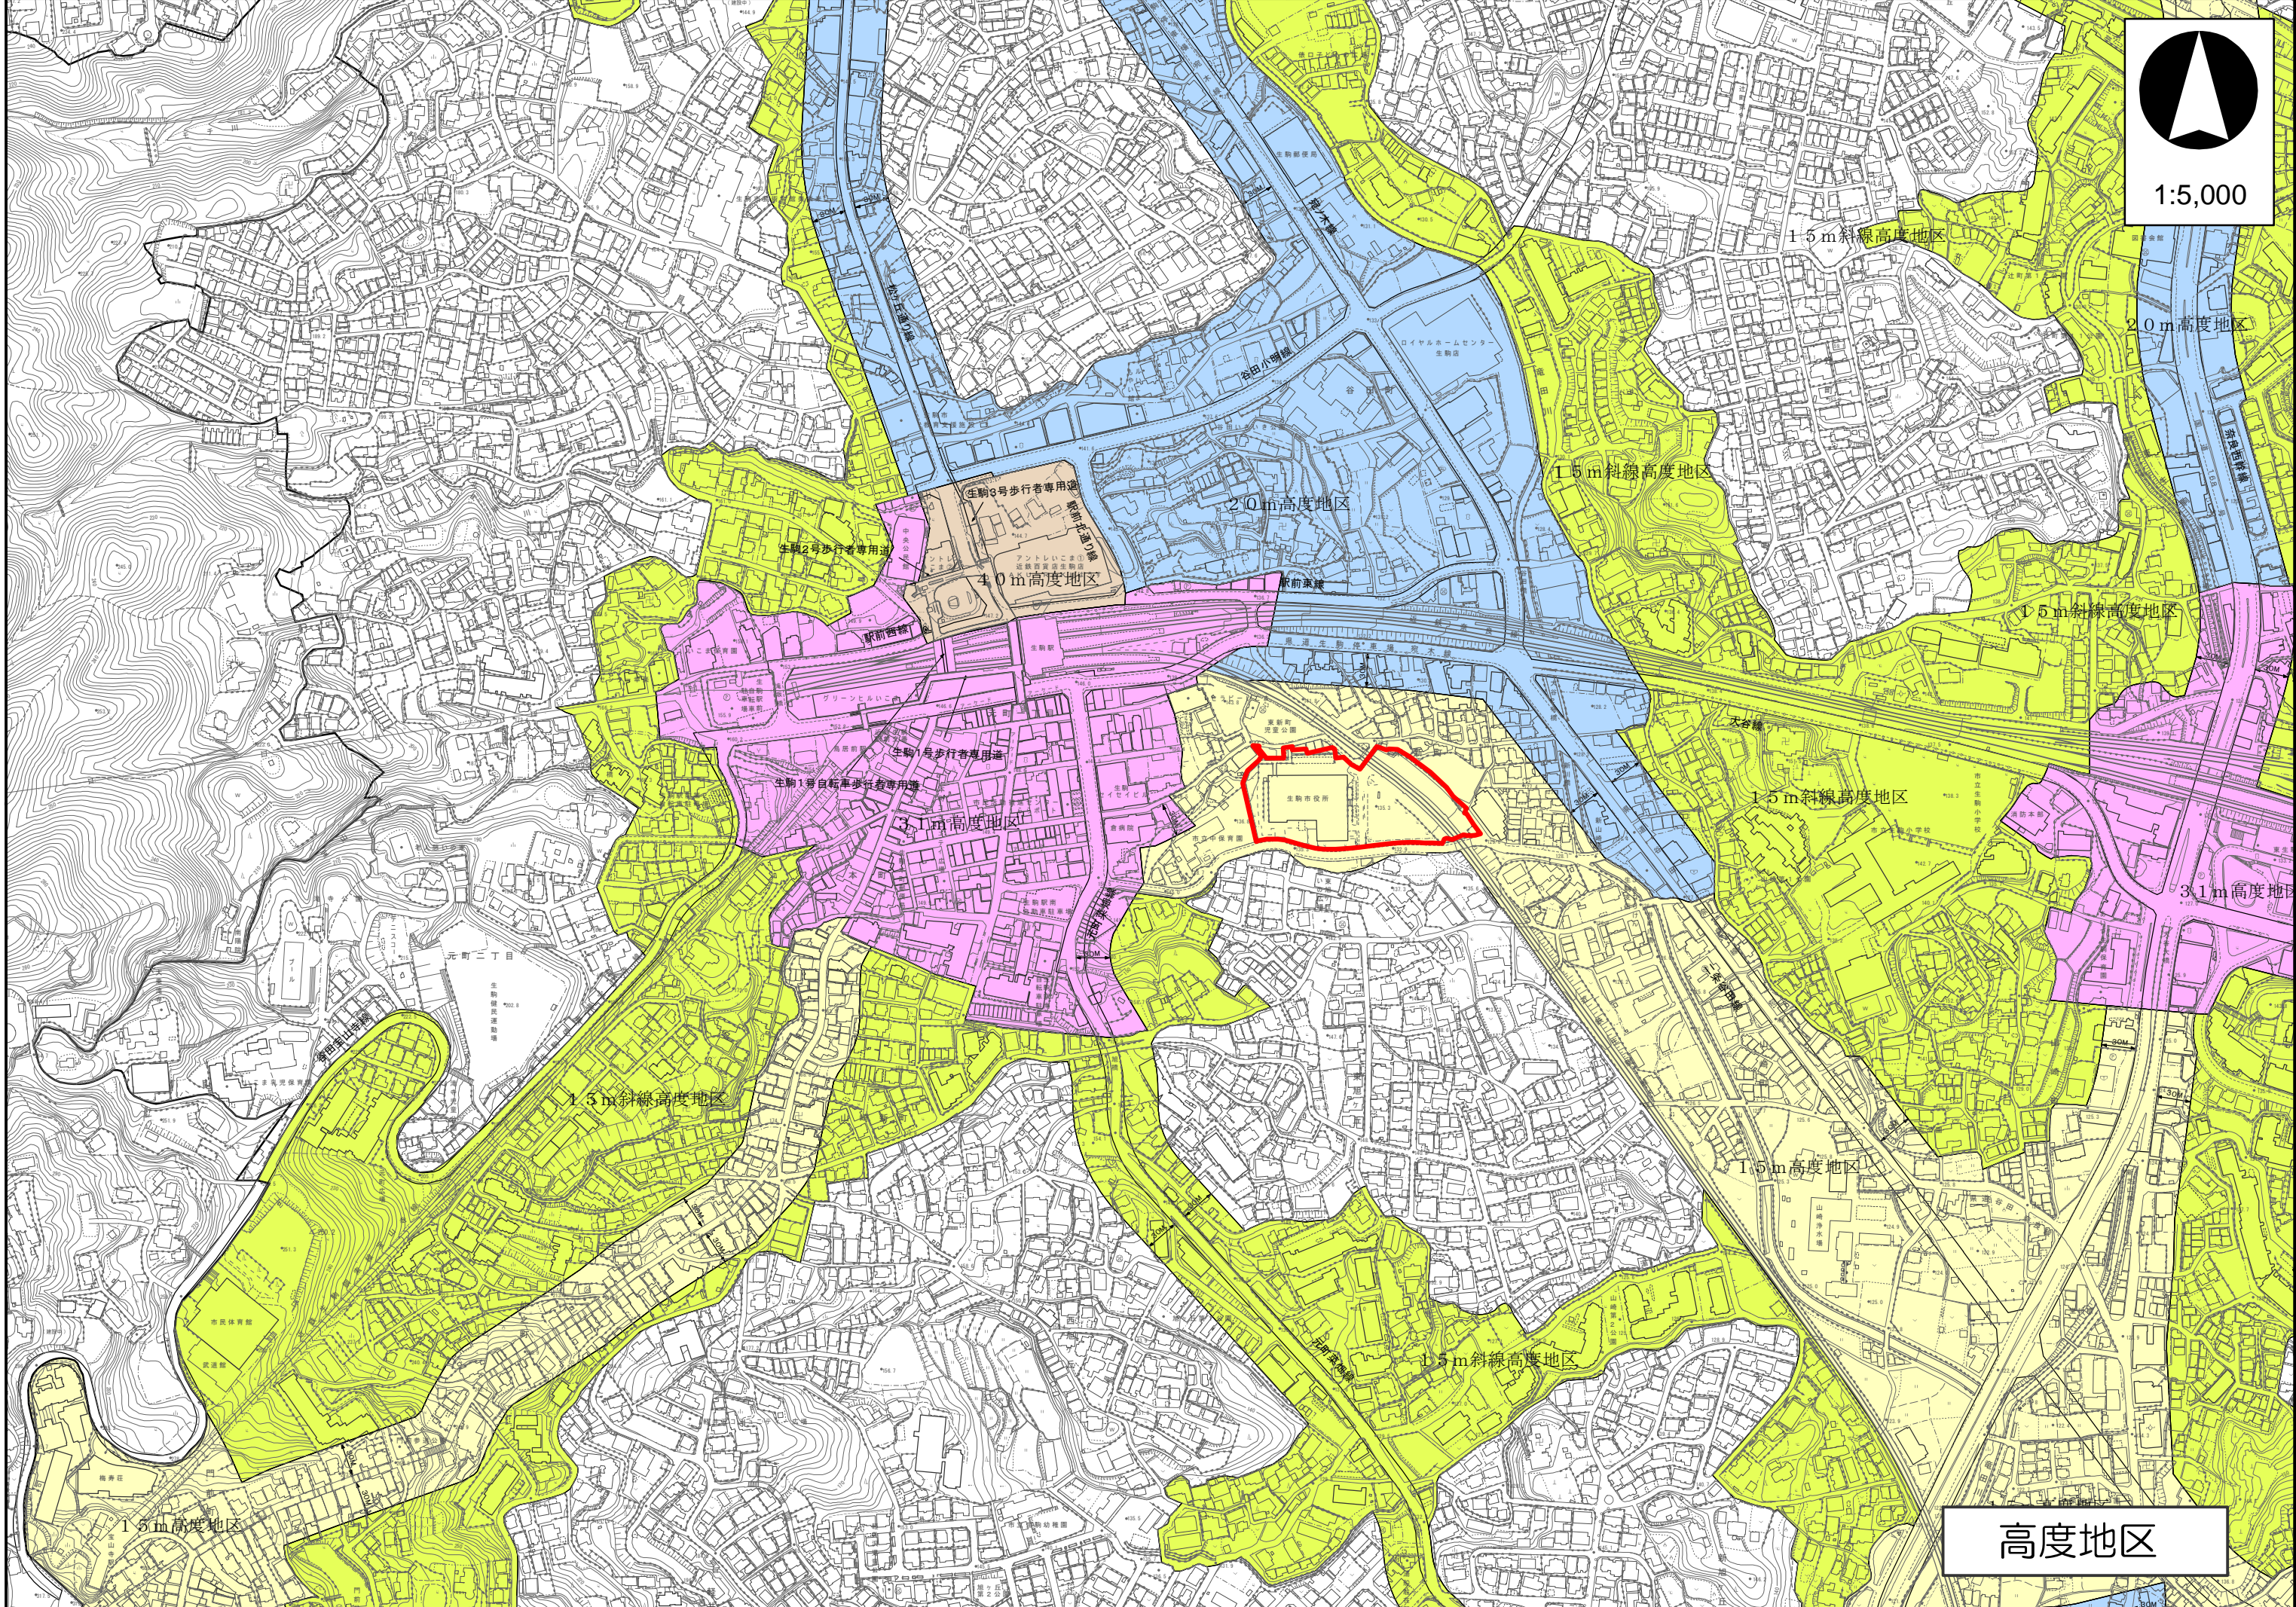

1:5,000

高度地区

近鉄百貨店生駒店
KURAKUはうす

1:1,500

生駒駅

近鉄奈良線

県道生駒停車場宛木線

谷田橋

大谷2号橋

新川橋

新山崎橋

谷田

生駒A支店
けん

井出川橋

アーケード

生駒
セイセイビル

倉病院

市立中保育園

東新町
児童公園

新町

生駒市役所

鶴
い東の
旭
広ヶ
場丘

生駒駅南
自動車駐車場

生駒駅南
自転車駐車場

地形図

1:1,500

航空写真

東新町児童公園

近鉄奈良線

近鉄生駒線

健康センター

市道本町山崎線