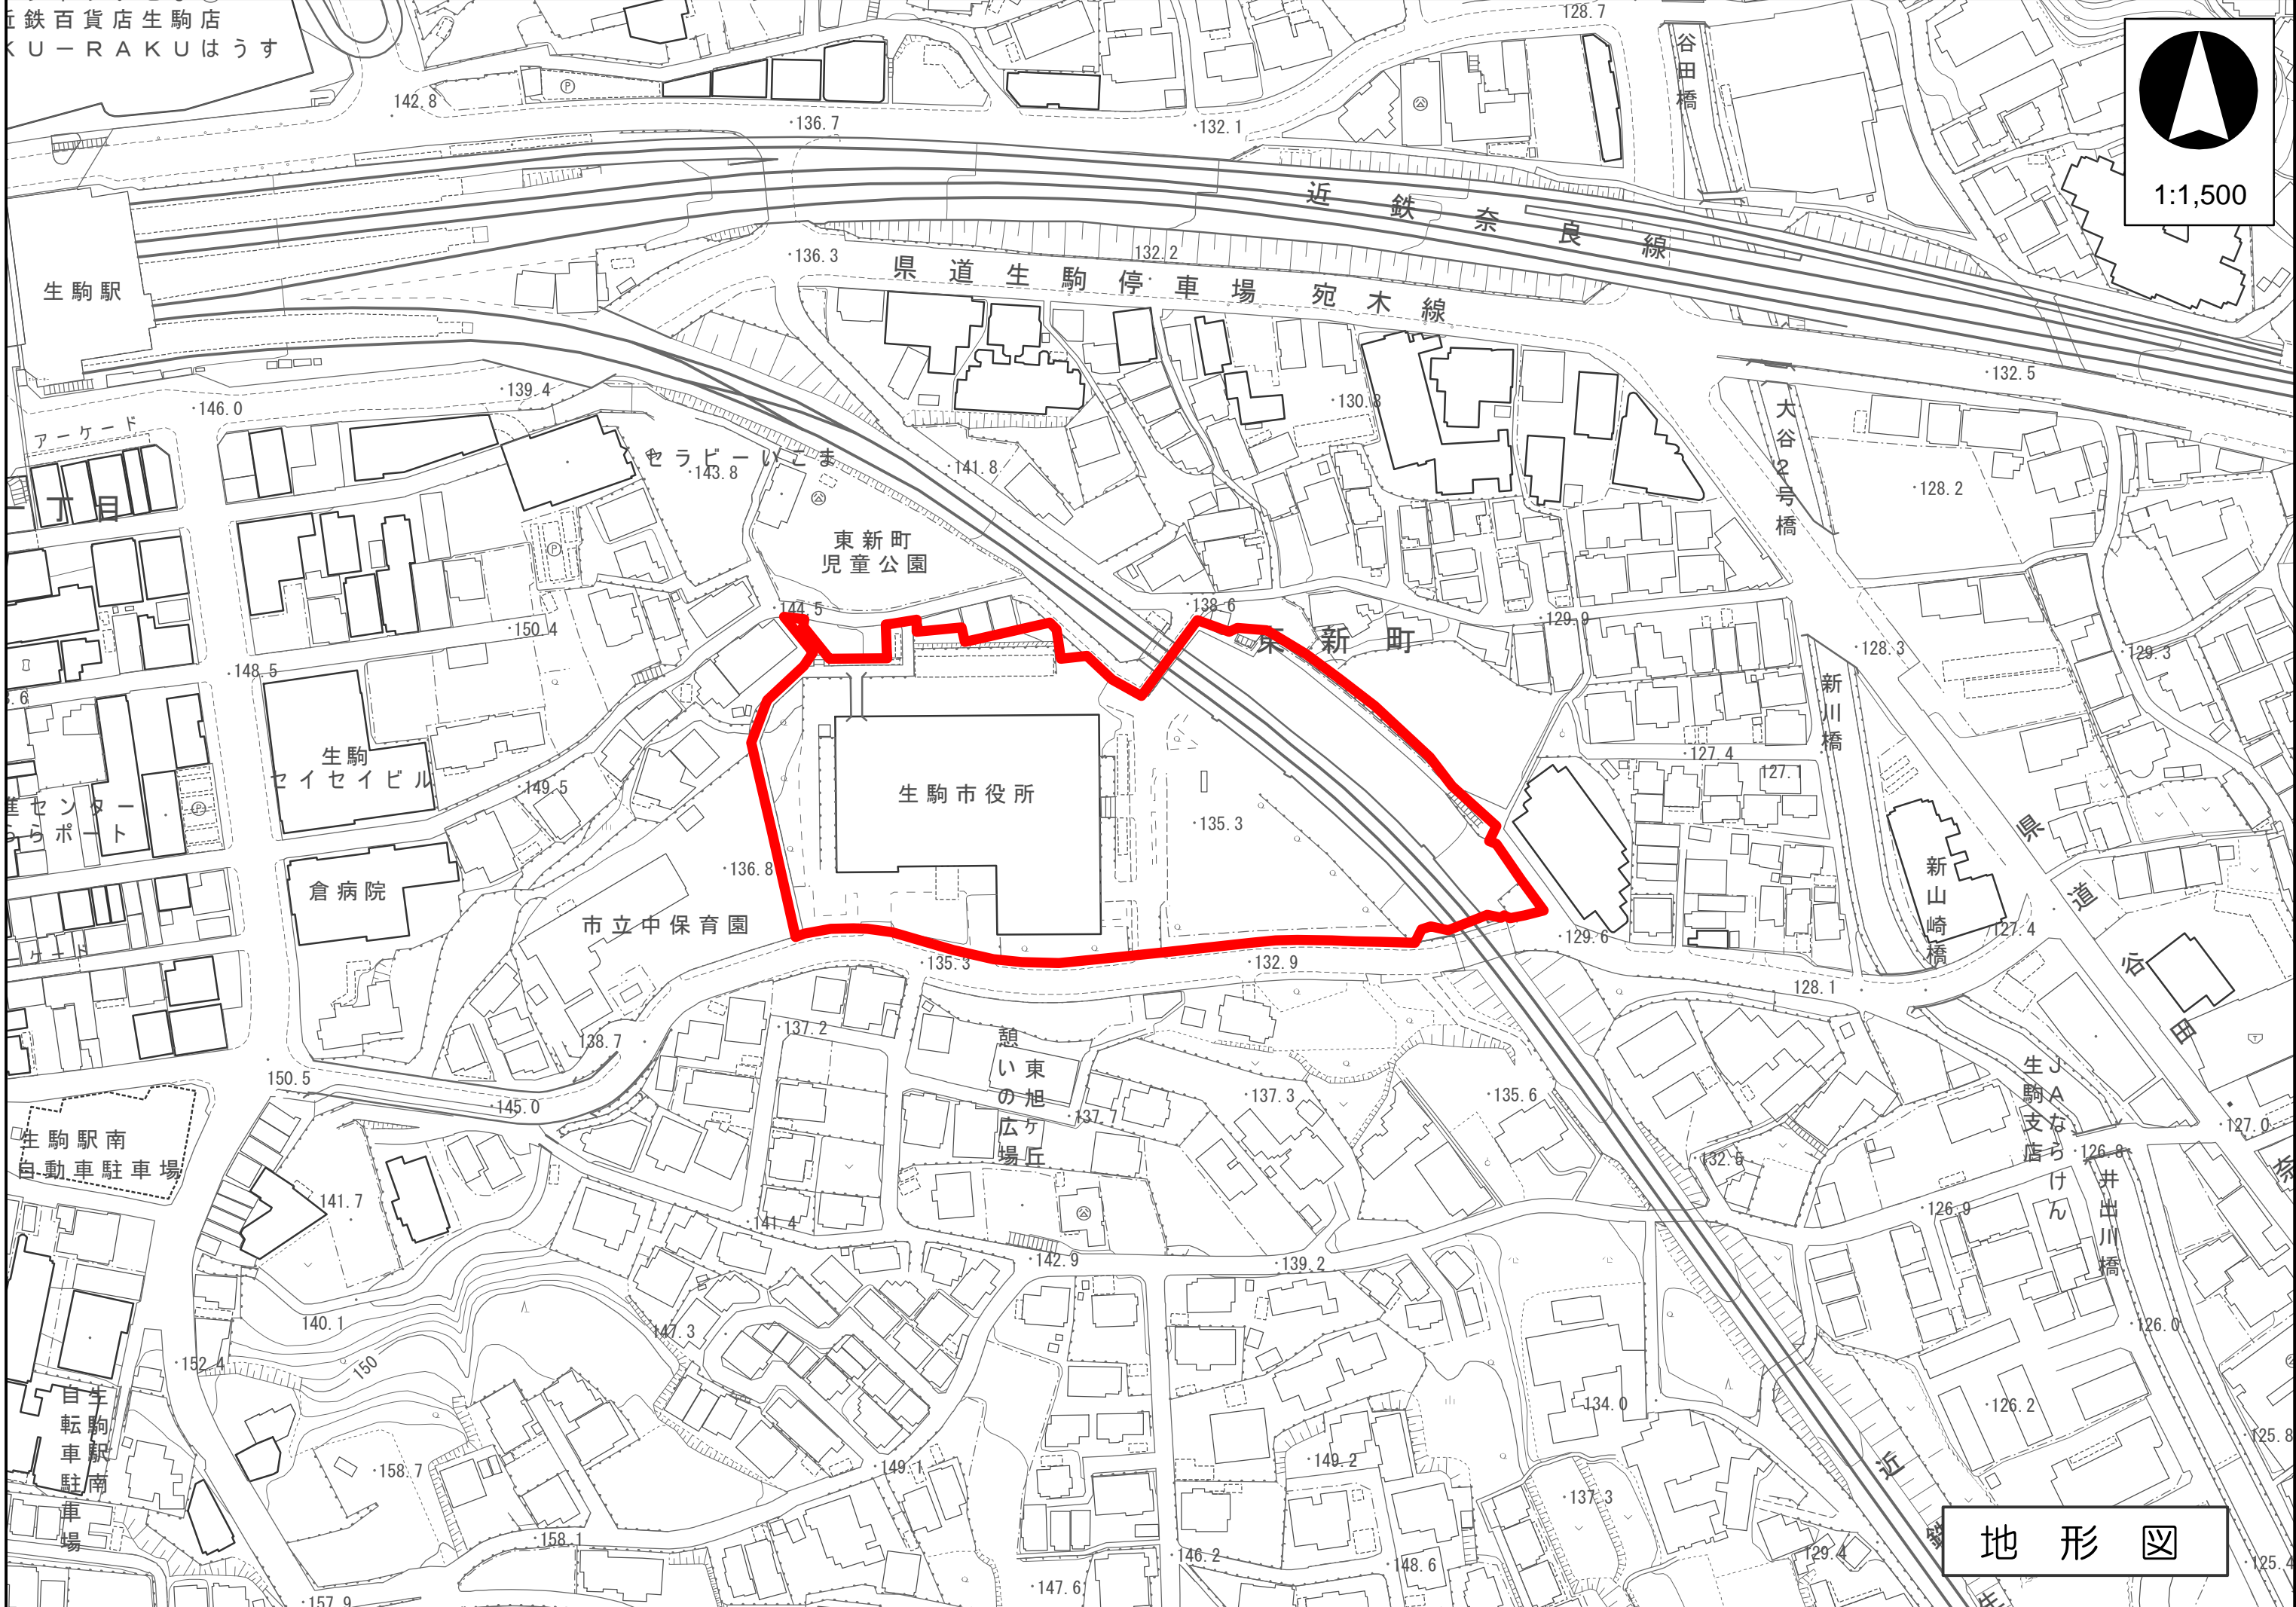

1:5,000

高度地区

近鉄百貨店生駒店
KURAKUはうす

1:1,500

生駒駅

近鉄奈良線

県道生駒停車場宛木線

谷田橋

大谷2号橋

新川橋

新山崎橋

谷田

生駒A支店
けん

井出川橋

アーケード

生駒
セイセイビル

地形図

1:1,500

航空写真

東新町児童公園

近鉄奈良線

近鉄生駒線

健康センター

市道本町山崎線