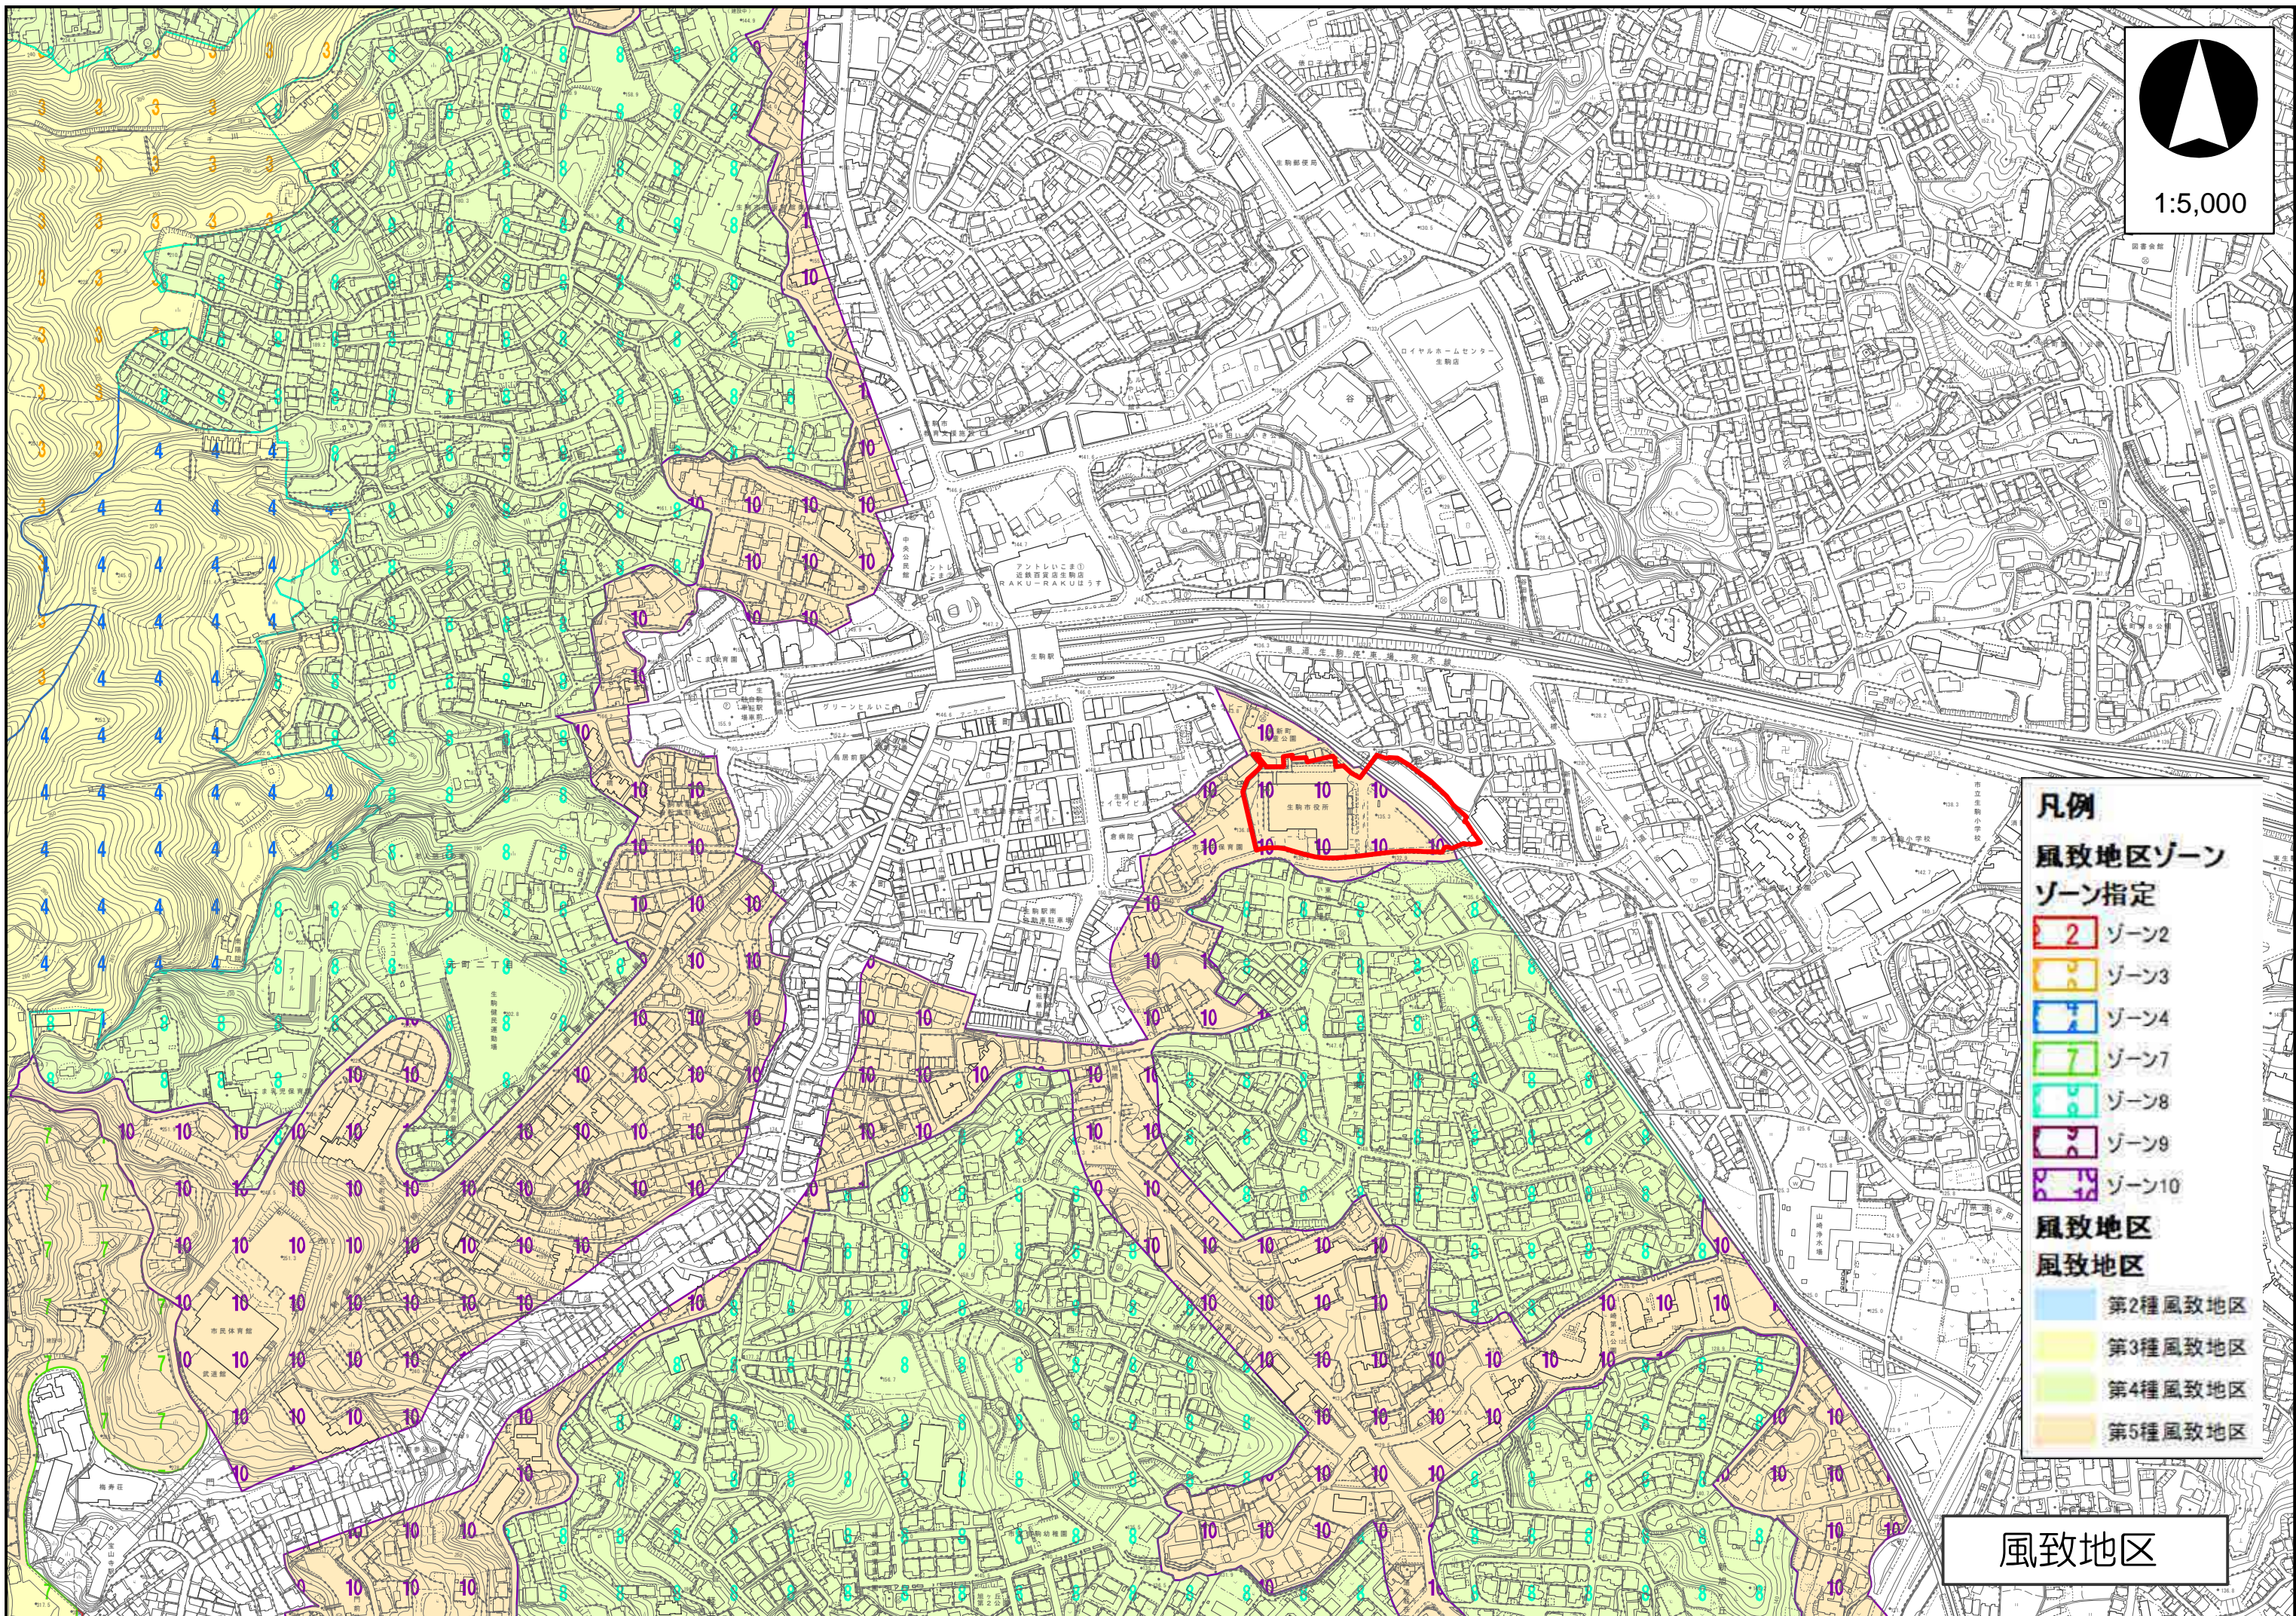

1:10,000

地形図

1:5,000

景観計画区域

1:5,000

凡例

風致地区ゾーン
ゾーン指定

- 2 ゾーン2
- 3 ゾーン3
- 4 ゾーン4
- 7 ゾーン7
- 8 ゾーン8
- 9 ゾーン9
- 10 ゾーン10

風致地区
風致地区

- 第2種風致地区
- 第3種風致地区
- 第4種風致地区
- 第5種風致地区

風致地区

1:5,000

用途地域