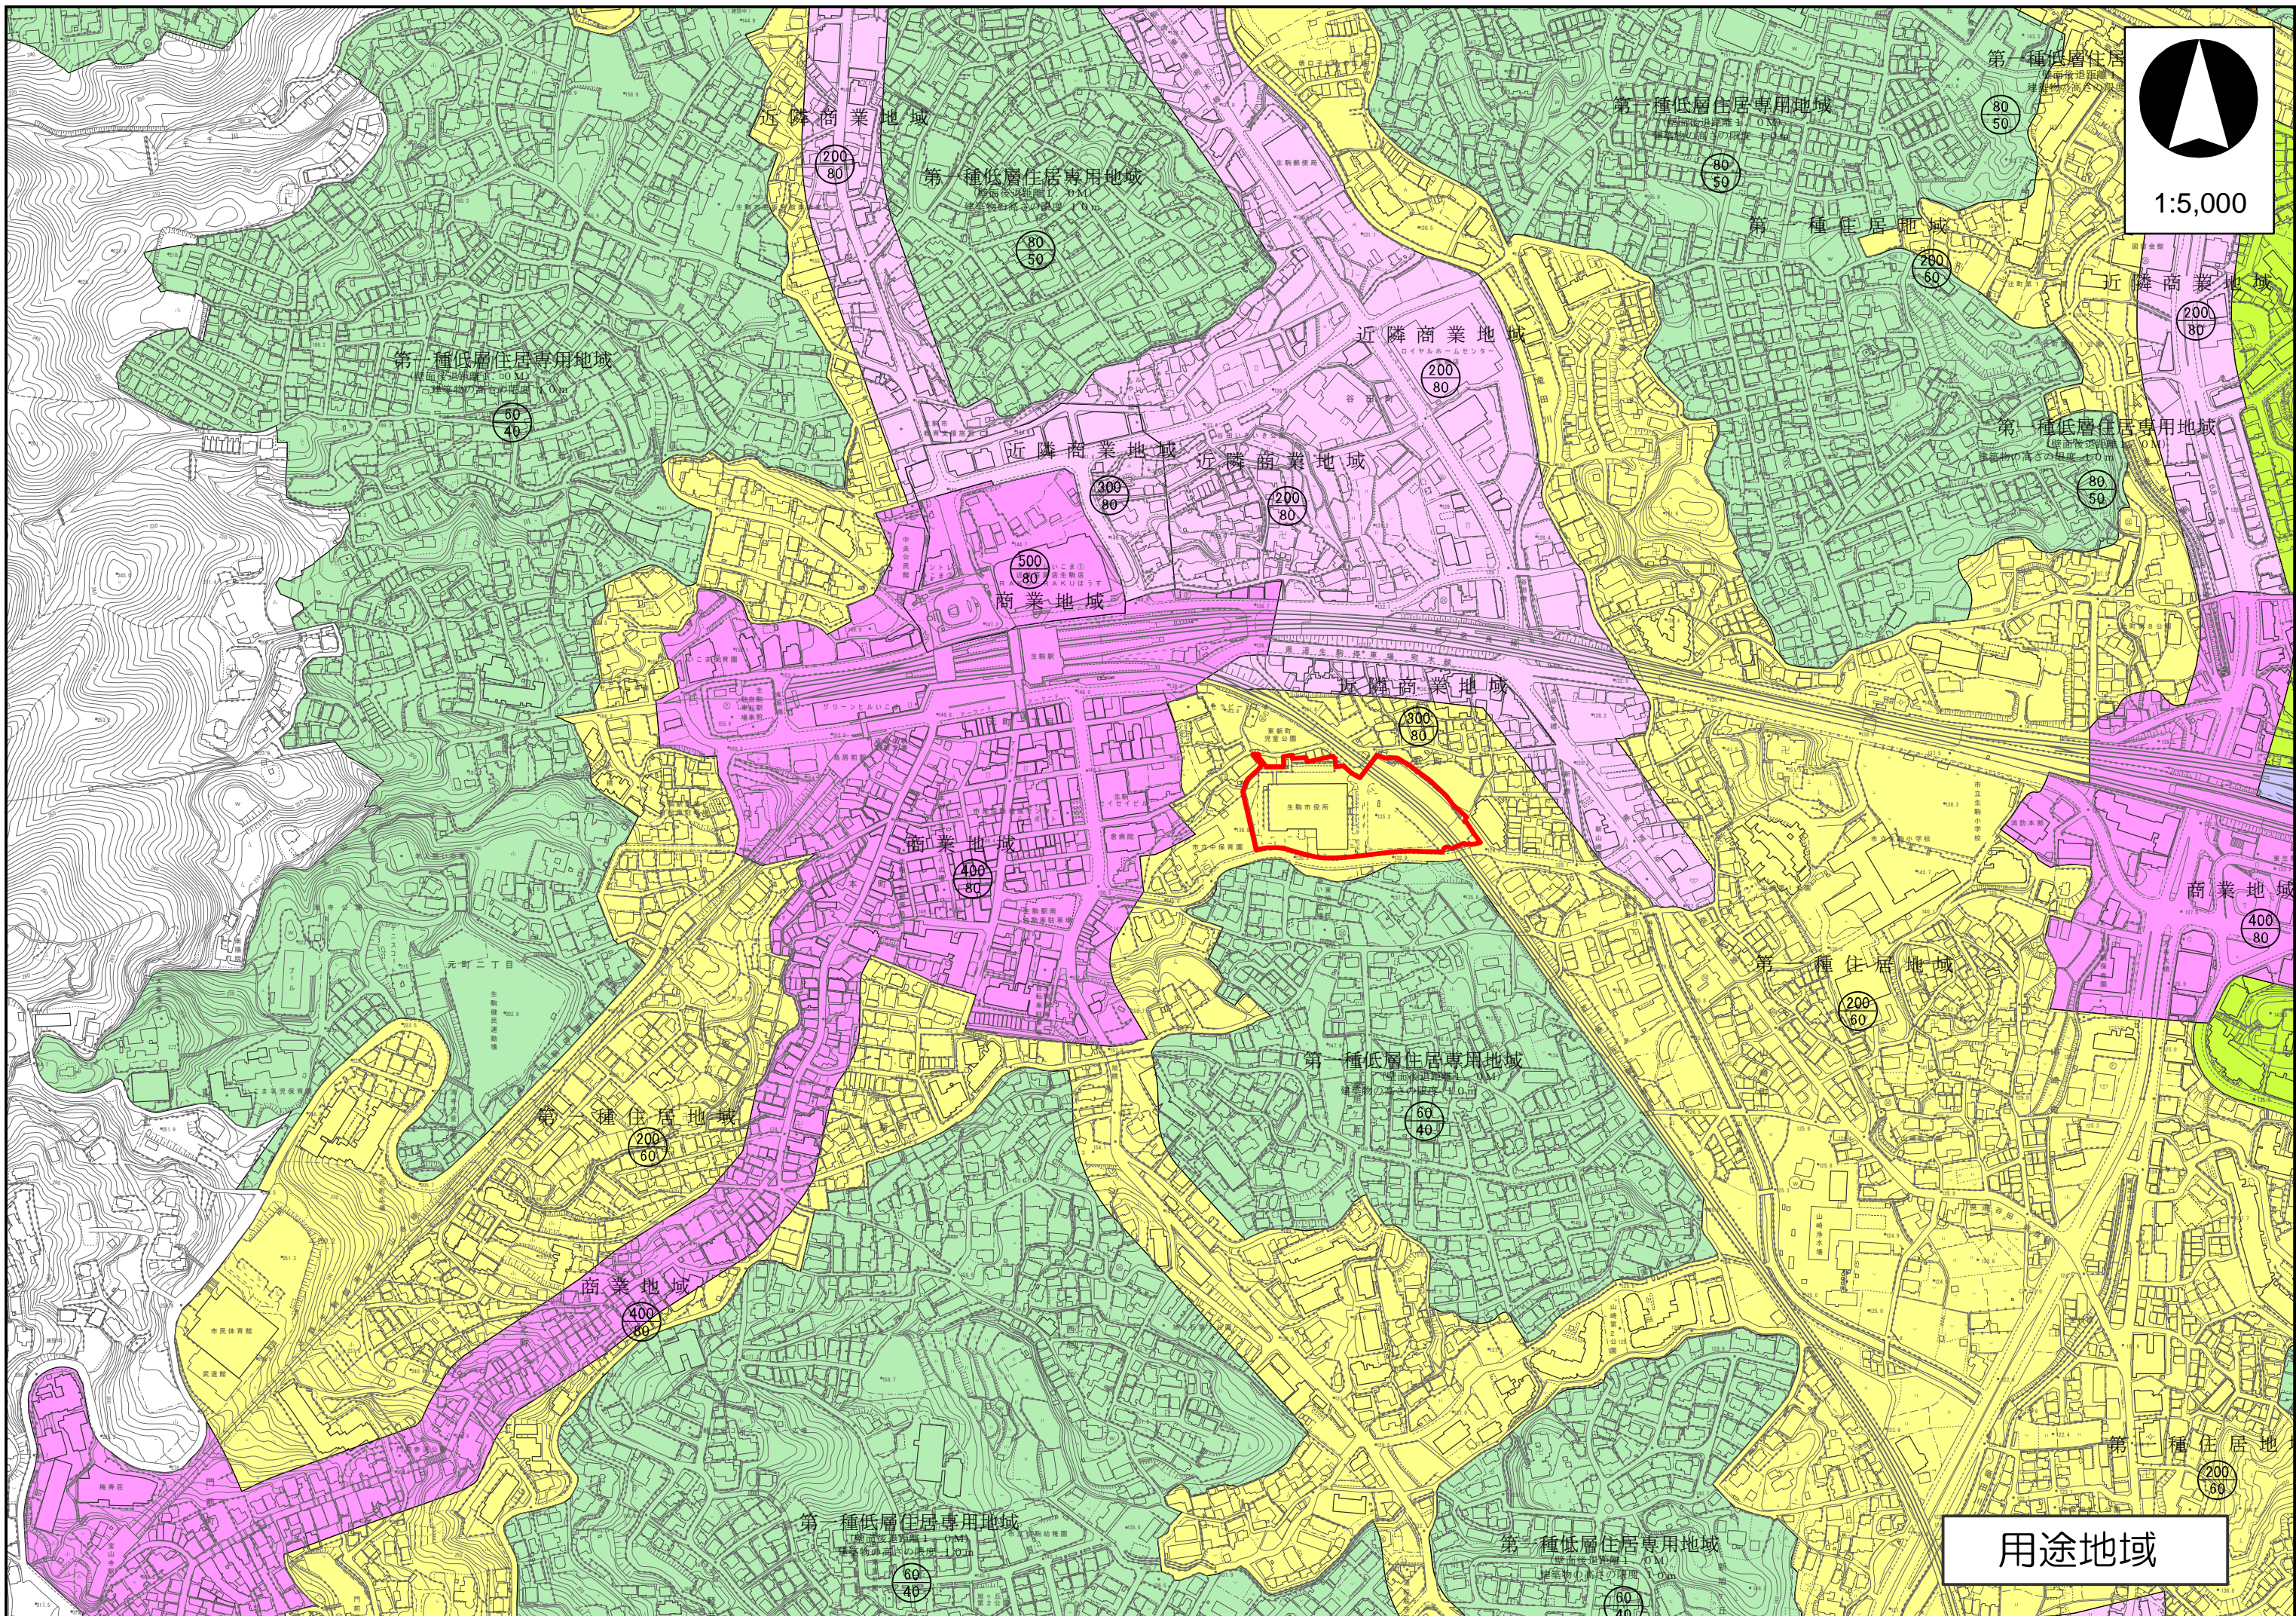

1:10,000

地形図

1:5,000

景観計画区域

1:5,000

凡例

風致地区ゾーン
ゾーン指定

- 2 ゾーン2
- 3 ゾーン3
- 4 ゾーン4
- 7 ゾーン7
- 8 ゾーン8
- 9 ゾーン9
- 10 ゾーン10

風致地区
風致地区

- 第2種風致地区
- 第3種風致地区
- 第4種風致地区
- 第5種風致地区

風致地区

1:5,000

用途地域