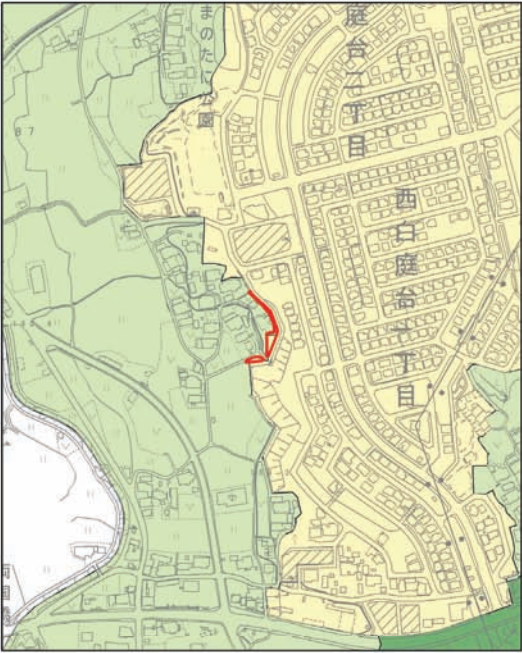

生駒市景観計画変更 関係資料

景觀計画区域 区分変更箇所図

凡例

市街化編入箇所

逆線引き箇所

自然景観区域 変更箇所図

凡例

市街化編入箇所

凡例

市街化編入箇所

逆線引き箇所

市街化編入 ① 北田原東

市街化編入 ② 学研北生駒

市街化編入

③ 学研登美ヶ丘西

市街化編入

④ 真弓北

市街化編入 ⑤ 壹分南

市街化編入 ⑥ 小平尾南

逆線引き

① 鹿畑

逆線引き

② 西白庭台北

逆線引き

③ 西白庭台西

逆線引き

④ 西白庭台東

逆線引き

⑤ 北大和東

逆線引き

⑥ 上町

逆線引き