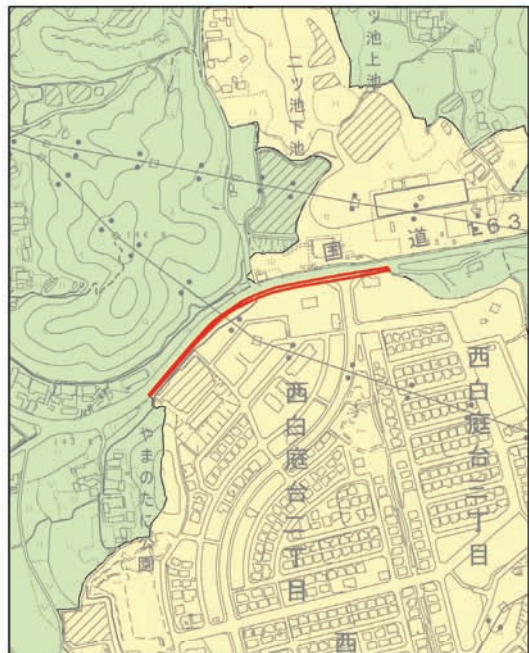

生駒市景観計画変更 関係資料

景觀計画区域 区分変更箇所図

凡例

市街化編入箇所

逆線引き箇所

自然景観区域 変更箇所図

凡例

市街化編入箇所

凡例

市街化編入箇所

逆線引き箇所

市街化編入 ① 北田原東

市街化編入 ② 学研北生駒

市街化編入

③ 学研登美ヶ丘西

市街化編入

④ 真弓北

市街化編入 ⑤ 壹分南

市街化編入 ⑥ 小平尾南

逆線引き

① 鹿畑

逆線引き

② 西白庭台北

逆線引き

③ 西白庭台西

逆線引き

④ 西白庭台東

逆線引き

⑤ 北大和東

逆線引き

⑥ 上町

逆線引き