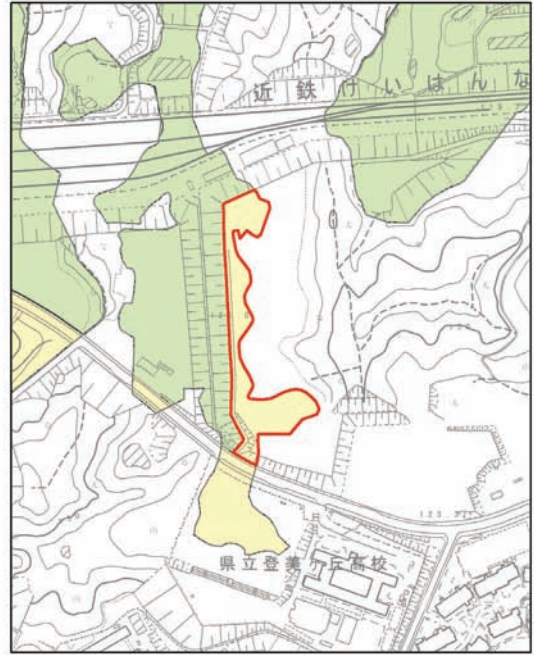

生駒市景観計画変更 関係資料

景觀計画区域 区分変更箇所図

凡例

市街化編入箇所

逆線引き箇所

自然景観区域 変更箇所図

凡例

市街化編入箇所

市街化編入箇所

逆線引き箇所

②西白庭台北

③西白庭台西

①鹿畑

⑤北大和東

⑥上町

市街地景観区域 変更箇所図

凡例

市街化編入箇所

逆線引き箇所

市街化編入 ① 北田原東

市街化編入 ② 学研北生駒

市街化編入

③ 学研登美ヶ丘西

市街化編入

④ 真弓北

市街化編入 ⑤ 壹分南

市街化編入 ⑥ 小平尾南

逆線引き

① 鹿畑

逆線引き

② 西白庭台北

逆線引き