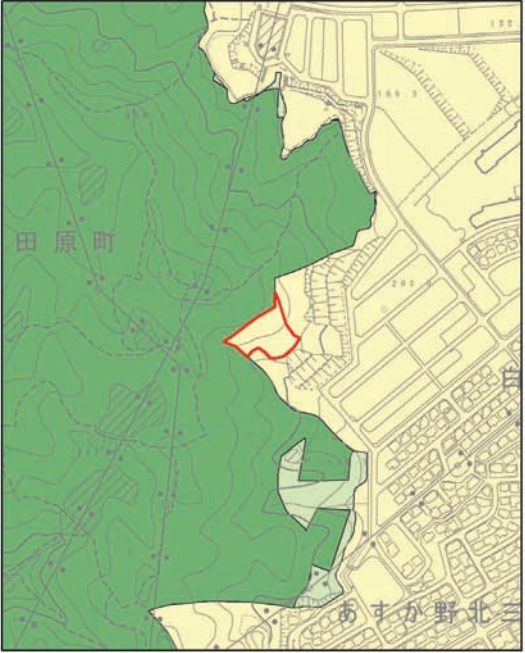

生駒市景観計画変更 関係資料

景觀計画区域 区分変更箇所図

凡例

市街化編入箇所

逆線引き箇所

自然景観区域 変更箇所図

凡例

市街化編入箇所

④ 真弓北

市街化編入 ⑤ 壹分南

市街化編入 ⑥ 小平尾南

逆線引き

① 鹿畑

逆線引き

② 西白庭台北

逆線引き

③ 西白庭台西

逆線引き

④ 西白庭台東

逆線引き

⑤ 北大和東

逆線引き

⑥ 上町

逆線引き

⑦ 白庭台

逆線引き

⑧ あすか野北

逆線引き

⑨ 北新町

逆線引き

⑩ 南山手台東

景観計画区域区分図 ＜変更後＞