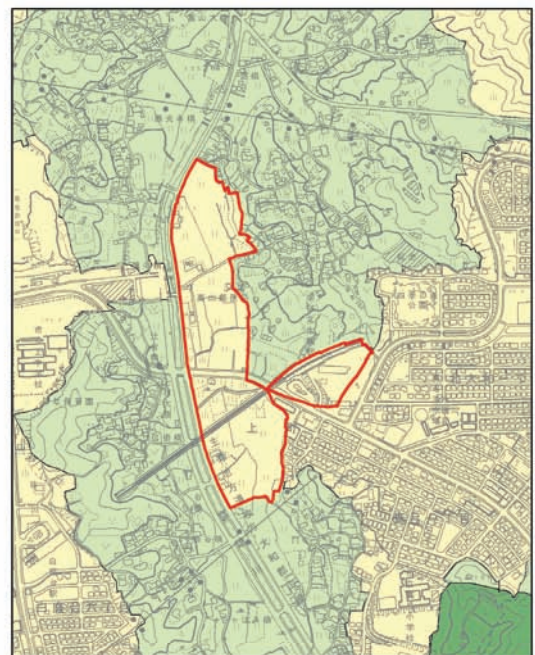

生駒市景観計画変更 関係資料

景觀計画区域 区分変更箇所図

凡例

市街化編入箇所

逆線引き箇所

自然景観区域 変更箇所図

凡例

市街化編入箇所

市街化編入箇所

逆線引き箇所

②西白庭台北

③西白庭台西

①鹿畑

⑤北大和東

⑥上町

市街地景観区域 変更箇所図

凡例

市街化編入箇所

逆線引き箇所

市街化編入 ① 北田原東

市街化編入 ② 学研北生駒

市街化編入

③ 学研登美ヶ丘西

市街化編入

④ 真弓北

市街化編入 ⑤ 壹分南

市街化編入 ⑥ 小平尾南

逆線引き

① 鹿畑

逆線引き

② 西白庭台北

逆線引き