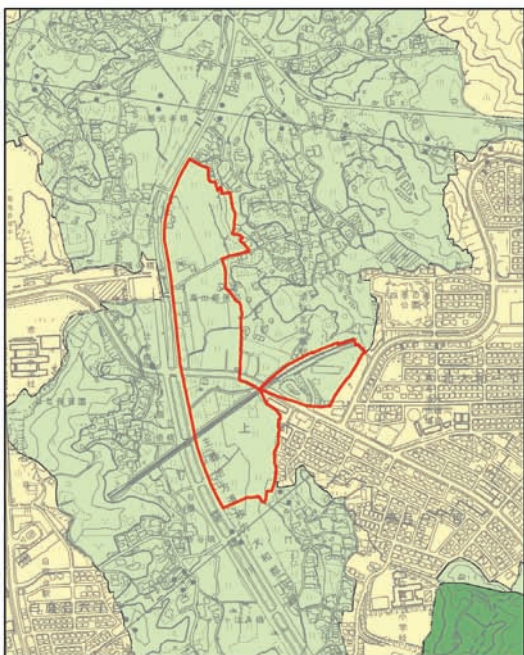

生駒市景観計画変更 関係資料

景觀計画区域 区分変更箇所図

凡例

市街化編入箇所

逆線引き箇所

自然景観区域 変更箇所図

凡例

市街化編入箇所

市街化編入箇所

逆線引き箇所

②西白庭台北

③西白庭台西

①鹿畑

⑤北大和東

⑥上町

市街地景観区域 変更箇所図

凡例

市街化編入箇所

逆線引き箇所

市街化編入 ① 北田原東

市街化編入 ② 学研北生駒

市街化編入

③ 学研登美ヶ丘西

市街化編入

④ 真弓北

市街化編入 ⑤ 壹分南

市街化編入 ⑥ 小平尾南

逆線引き

① 鹿畑

逆線引き

② 西白庭台北

逆線引き