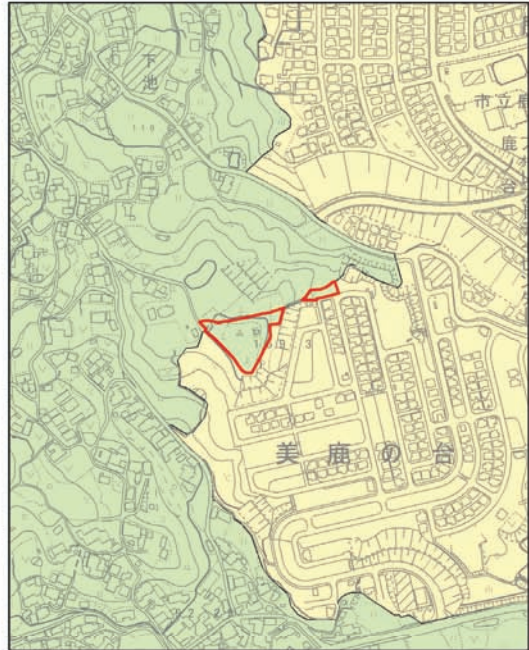

生駒市景観計画変更 関係資料

景觀計画区域 区分変更箇所図

凡例

市街化編入箇所

逆線引き箇所

自然景観区域 変更箇所図

凡例

市街化編入箇所

凡例

市街化編入箇所

逆線引き箇所

市街化編入 ① 北田原東

市街化編入 ② 学研北生駒

市街化編入

③ 学研登美ヶ丘西

市街化編入

④ 真弓北

市街化編入 ⑤ 壹分南

市街化編入 ⑥ 小平尾南

逆線引き

① 鹿畑

逆線引き

② 西白庭台北

逆線引き

③ 西白庭台西

逆線引き

④ 西白庭台東

逆線引き

⑤ 北大和東

逆線引き

⑥ 上町

逆線引き