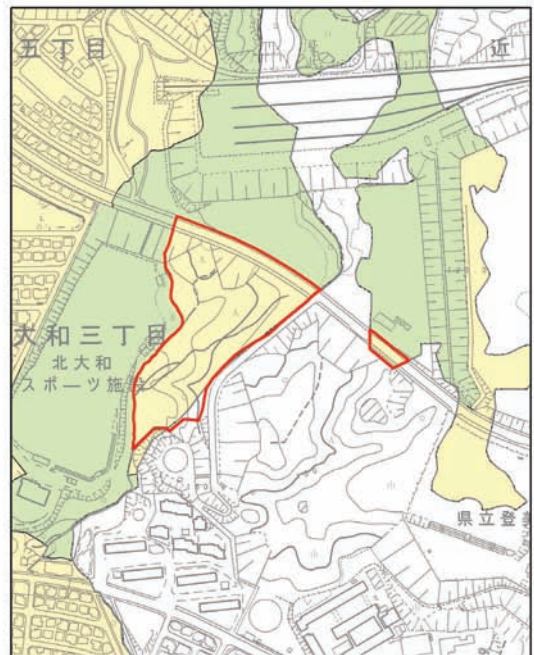

生駒市景観計画変更 関係資料

景觀計画区域 区分変更箇所図

凡例

市街化編入箇所

逆線引き箇所

自然景観区域 変更箇所図

凡例

市街化編入箇所

市街化編入箇所

逆線引き箇所

②西白庭台北

③西白庭台西

①鹿畑

⑤北大和東

⑥上町

市街地景観区域 変更箇所図

凡例

市街化編入箇所

逆線引き箇所

市街化編入 ① 北田原東

市街化編入 ② 学研北生駒

市街化編入

③ 学研登美ヶ丘西

市街化編入

④ 真弓北

市街化編入 ⑤ 壹分南

市街化編入 ⑥ 小平尾南

逆線引き

① 鹿畑

逆線引き

② 西白庭台北

逆線引き