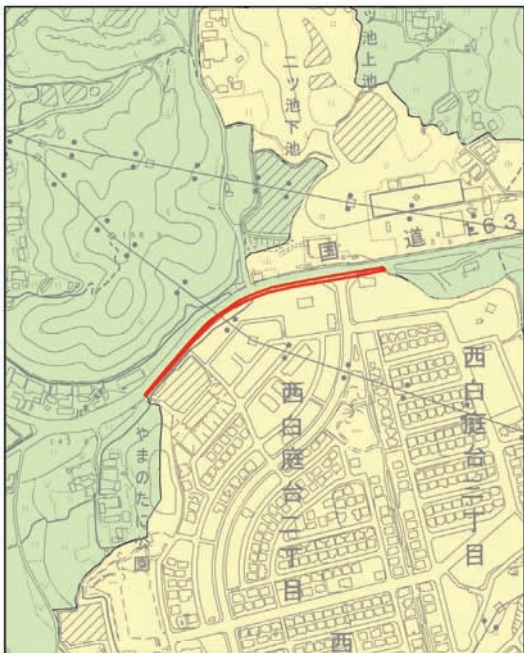

生駒市景観計画変更 関係資料

景觀計画区域 区分変更箇所図

凡例

市街化編入箇所

逆線引き箇所

自然景観区域 変更箇所図

凡例

市街化編入箇所

凡例

市街化編入箇所

逆線引き箇所

市街化編入 ① 北田原東

市街化編入 ② 学研北生駒

市街化編入

③ 学研登美ヶ丘西

市街化編入

④ 真弓北

市街化編入 ⑤ 壹分南

市街化編入 ⑥ 小平尾南

逆線引き

① 鹿畑

逆線引き

② 西白庭台北

逆線引き

③ 西白庭台西

逆線引き

④ 西白庭台東

逆線引き

⑤ 北大和東

逆線引き

⑥ 上町

逆線引き