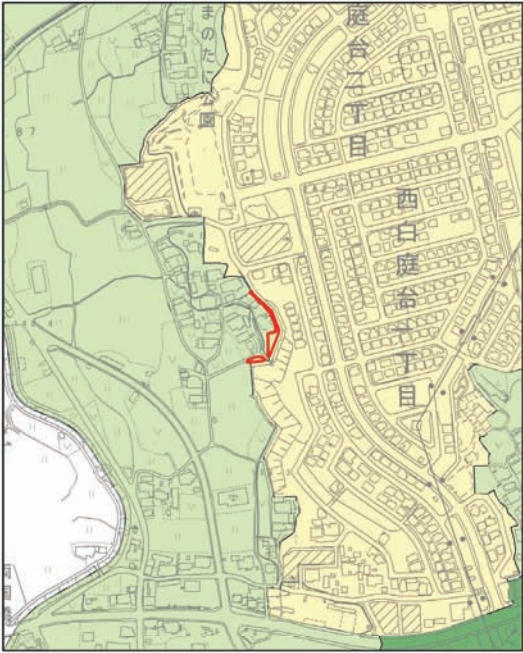

生駒市景観計画変更 関係資料

景觀計画区域 区分変更箇所図

凡例

市街化編入箇所

逆線引き箇所

自然景観区域 変更箇所図

凡例

市街化編入箇所

凡例

市街化編入箇所

逆線引き箇所

市街化編入 ① 北田原東

市街化編入 ② 学研北生駒

市街化編入

③ 学研登美ヶ丘西

市街化編入

④ 真弓北

市街化編入 ⑤ 壹分南

市街化編入 ⑥ 小平尾南

逆線引き

① 鹿畑

逆線引き

② 西白庭台北

逆線引き

③ 西白庭台西

逆線引き

④ 西白庭台東

逆線引き

⑤ 北大和東

逆線引き

⑥ 上町

逆線引き