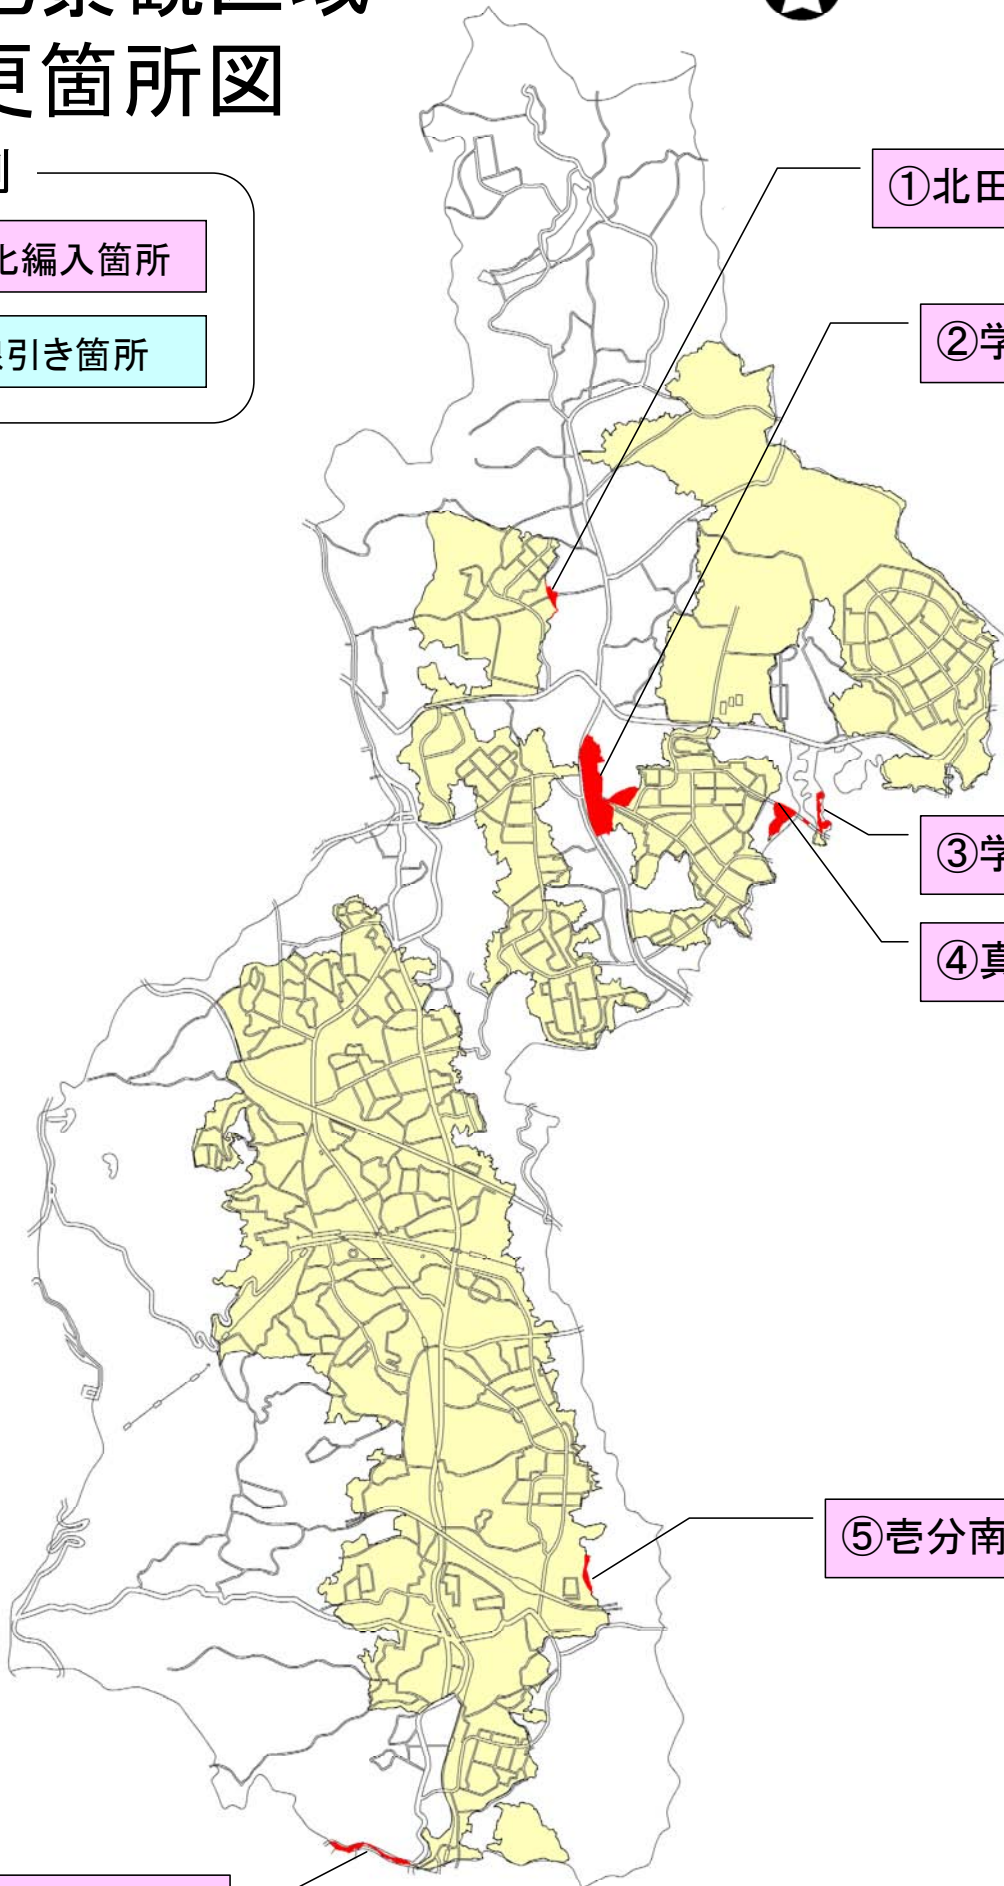

逆線引き箇所

④西白庭台東

⑦白庭台

⑧あすか野北

⑨北新町

⑩南山手台東

田園景観区域 変更箇所図

凡例

市街化編入箇所

逆線引き箇所

②西白庭台北

③西白庭台西

①鹿畑

⑤北大和東

⑥上町

市街地景観区域 変更箇所図

凡例

市街化編入箇所

逆線引き箇所

市街化編入 ① 北田原東

市街化編入 ② 学研北生駒

市街化編入

③ 学研登美ヶ丘西

市街化編入

③ 西白庭台西

逆線引き

④ 西白庭台東

逆線引き

⑤ 北大和東

逆線引き

⑥ 上町

逆線引き