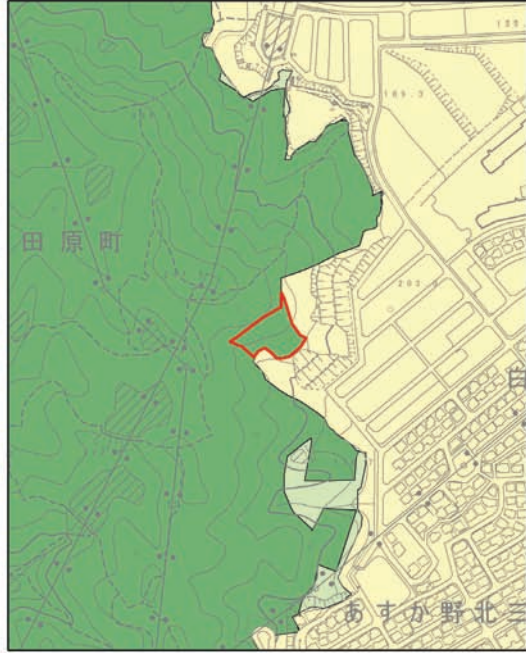

生駒市景観計画変更 関係資料

景觀計画区域 区分変更箇所図

凡例

市街化編入箇所

逆線引き箇所

自然景観区域 変更箇所図

凡例

市街化編入箇所

④ 真弓北

市街化編入 ⑤ 壹分南

市街化編入 ⑥ 小平尾南

逆線引き

① 鹿畑

逆線引き

② 西白庭台北

逆線引き

③ 西白庭台西

逆線引き

④ 西白庭台東

逆線引き

⑤ 北大和東

逆線引き

⑥ 上町

逆線引き

⑦ 白庭台

逆線引き

⑧ あすか野北

逆線引き

⑨ 北新町

逆線引き

⑩ 南山手台東

景観計画区域区分図 ＜変更後＞