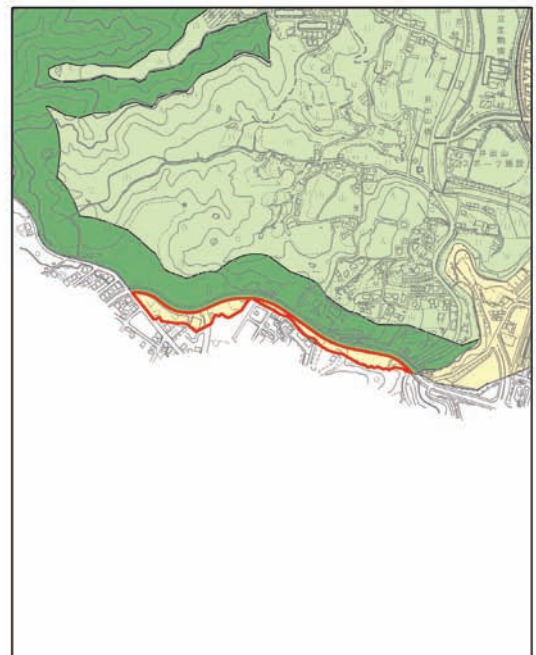

生駒市景観計画変更 関係資料

景觀計画区域 区分変更箇所図

凡例

市街化編入箇所

逆線引き箇所

自然景観区域 変更箇所図

凡例

市街化編入箇所

市街化編入箇所

逆線引き箇所

②西白庭台北

③西白庭台西

①鹿畑

⑤北大和東

⑥上町

市街地景観区域 変更箇所図

凡例

市街化編入箇所

逆線引き箇所

市街化編入 ① 北田原東

市街化編入 ② 学研北生駒

市街化編入

③ 学研登美ヶ丘西

市街化編入

④ 真弓北

市街化編入 ⑤ 壹分南

市街化編入 ⑥ 小平尾南

逆線引き

① 鹿畑

逆線引き

② 西白庭台北

逆線引き