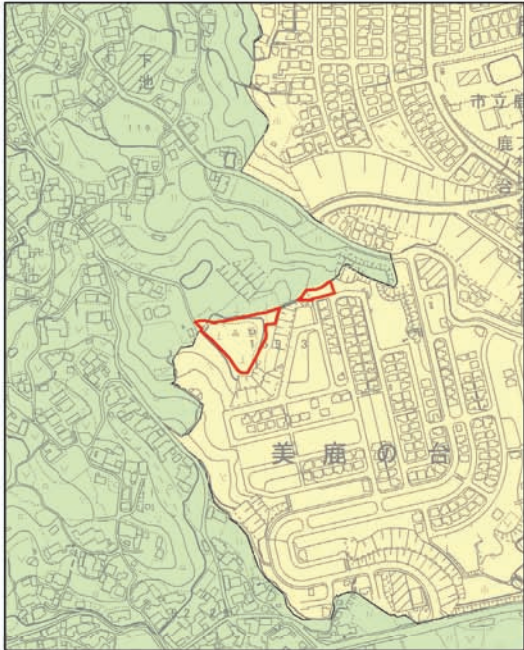

生駒市景観計画変更 関係資料

景觀計画区域 区分変更箇所図

凡例

市街化編入箇所

逆線引き箇所

自然景観区域 変更箇所図

凡例

市街化編入箇所

凡例

市街化編入箇所

逆線引き箇所

市街化編入 ① 北田原東

市街化編入 ② 学研北生駒

市街化編入

③ 学研登美ヶ丘西

市街化編入

④ 真弓北

市街化編入 ⑤ 壹分南

市街化編入 ⑥ 小平尾南

逆線引き

① 鹿畑

逆線引き

② 西白庭台北

逆線引き

③ 西白庭台西

逆線引き

④ 西白庭台東

逆線引き

⑤ 北大和東

逆線引き

⑥ 上町

逆線引き