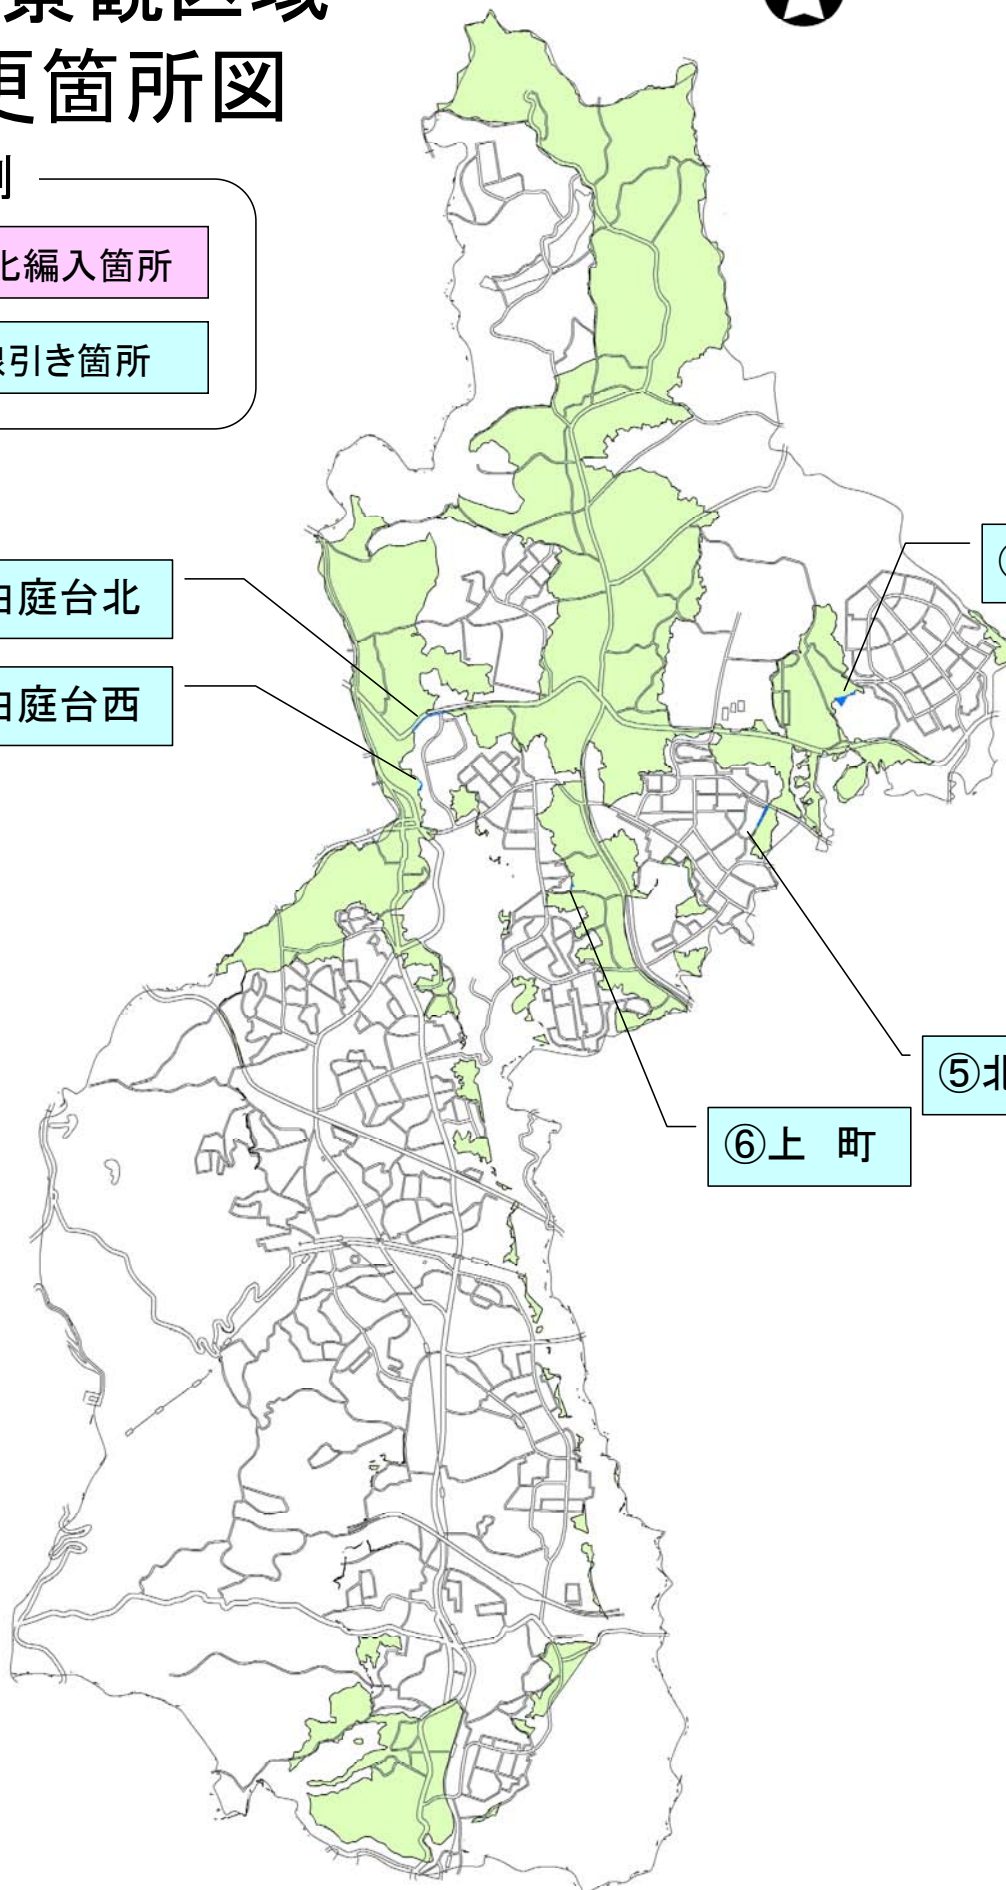

逆線引き箇所

④西白庭台東

⑦白庭台

⑧あすか野北

⑨北新町

⑩南山手台東

田園景観区域 変更箇所図

凡例

市街化編入箇所

逆線引き箇所

②西白庭台北

③西白庭台西

①鹿畑

⑤北大和東

⑥上町

市街地景観区域 変更箇所図

凡例

市街化編入箇所

逆線引き箇所

市街化編入 ① 北田原東

市街化編入 ② 学研北生駒

市街化編入

③ 学研登美ヶ丘西

市街化編入

③ 西白庭台西

逆線引き

④ 西白庭台東

逆線引き

⑤ 北大和東

逆線引き

⑥ 上町

逆線引き