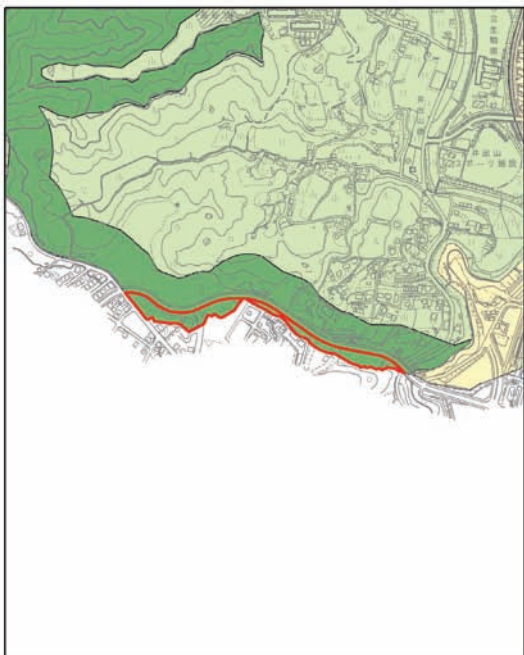

生駒市景観計画変更 関係資料

景觀計画区域 区分変更箇所図

凡例

市街化編入箇所

逆線引き箇所

自然景観区域 変更箇所図

凡例

市街化編入箇所

市街化編入箇所

逆線引き箇所

②西白庭台北

③西白庭台西

①鹿畑

⑤北大和東

⑥上町

市街地景観区域 変更箇所図

凡例

市街化編入箇所

逆線引き箇所

市街化編入 ① 北田原東

市街化編入 ② 学研北生駒

市街化編入

③ 学研登美ヶ丘西

市街化編入

④ 真弓北

市街化編入 ⑤ 壹分南

市街化編入 ⑥ 小平尾南

逆線引き

① 鹿畑

逆線引き

② 西白庭台北

逆線引き