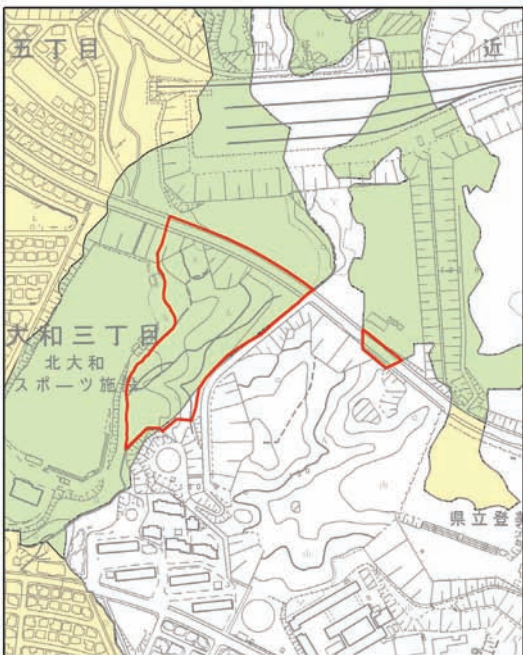

生駒市景観計画変更 関係資料

景觀計画区域 区分変更箇所図

凡例

市街化編入箇所

逆線引き箇所

自然景観区域 変更箇所図

凡例

市街化編入箇所

市街化編入箇所

逆線引き箇所

②西白庭台北

③西白庭台西

①鹿畑

⑤北大和東

⑥上町

市街地景観区域 変更箇所図

凡例

市街化編入箇所

逆線引き箇所

市街化編入 ① 北田原東

市街化編入 ② 学研北生駒

市街化編入

③ 学研登美ヶ丘西

市街化編入

④ 真弓北

市街化編入 ⑤ 壹分南

市街化編入 ⑥ 小平尾南

逆線引き

① 鹿畑

逆線引き

② 西白庭台北

逆線引き