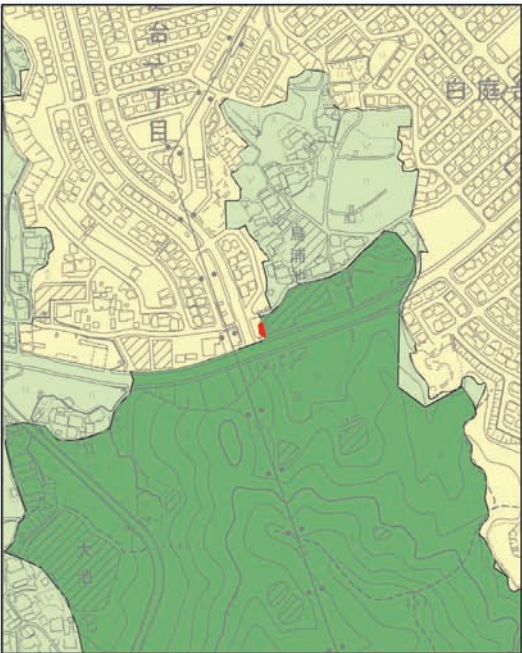

生駒市景観計画変更 関係資料

景觀計画区域 区分変更箇所図

凡例

市街化編入箇所

逆線引き箇所

自然景観区域 変更箇所図

凡例

市街化編入箇所

凡例

市街化編入箇所

逆線引き箇所

市街化編入 ① 北田原東

市街化編入 ② 学研北生駒

市街化編入

③ 学研登美ヶ丘西

市街化編入

④ 真弓北

市街化編入 ⑤ 壹分南

市街化編入 ⑥ 小平尾南

逆線引き

① 鹿畑

逆線引き

② 西白庭台北

逆線引き

③ 西白庭台西

逆線引き

④ 西白庭台東

逆線引き

⑤ 北大和東

逆線引き

⑥ 上町

逆線引き