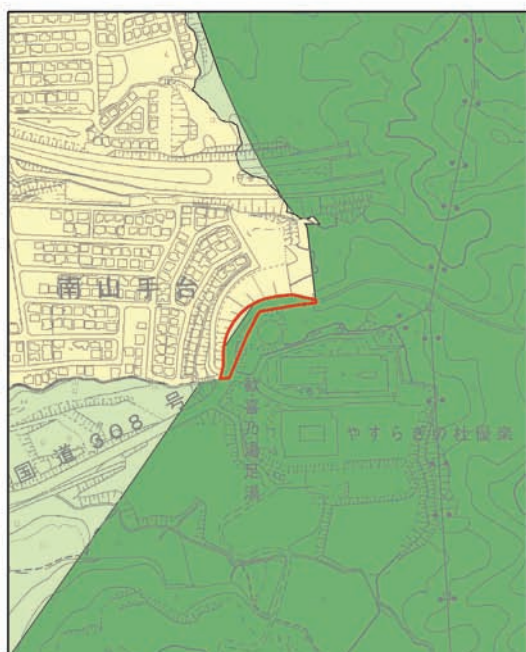

生駒市景観計画変更 関係資料

景觀計画区域 区分変更箇所図

凡例

市街化編入箇所

逆線引き箇所

自然景観区域 変更箇所図

凡例

市街化編入箇所

凡例

市街化編入箇所

逆線引き箇所

市街化編入 ① 北田原東

市街化編入 ② 学研北生駒

市街化編入

③ 学研登美ヶ丘西

市街化編入

③ 西白庭台西

逆線引き

④ 西白庭台東

逆線引き

⑤ 北大和東

逆線引き

⑥ 上町

逆線引き

⑦ 白庭台

逆線引き

⑧ あすか野北

逆線引き

⑨ 北新町

逆線引き

⑩ 南山手台東

景観計画区域区分図 ＜変更後＞