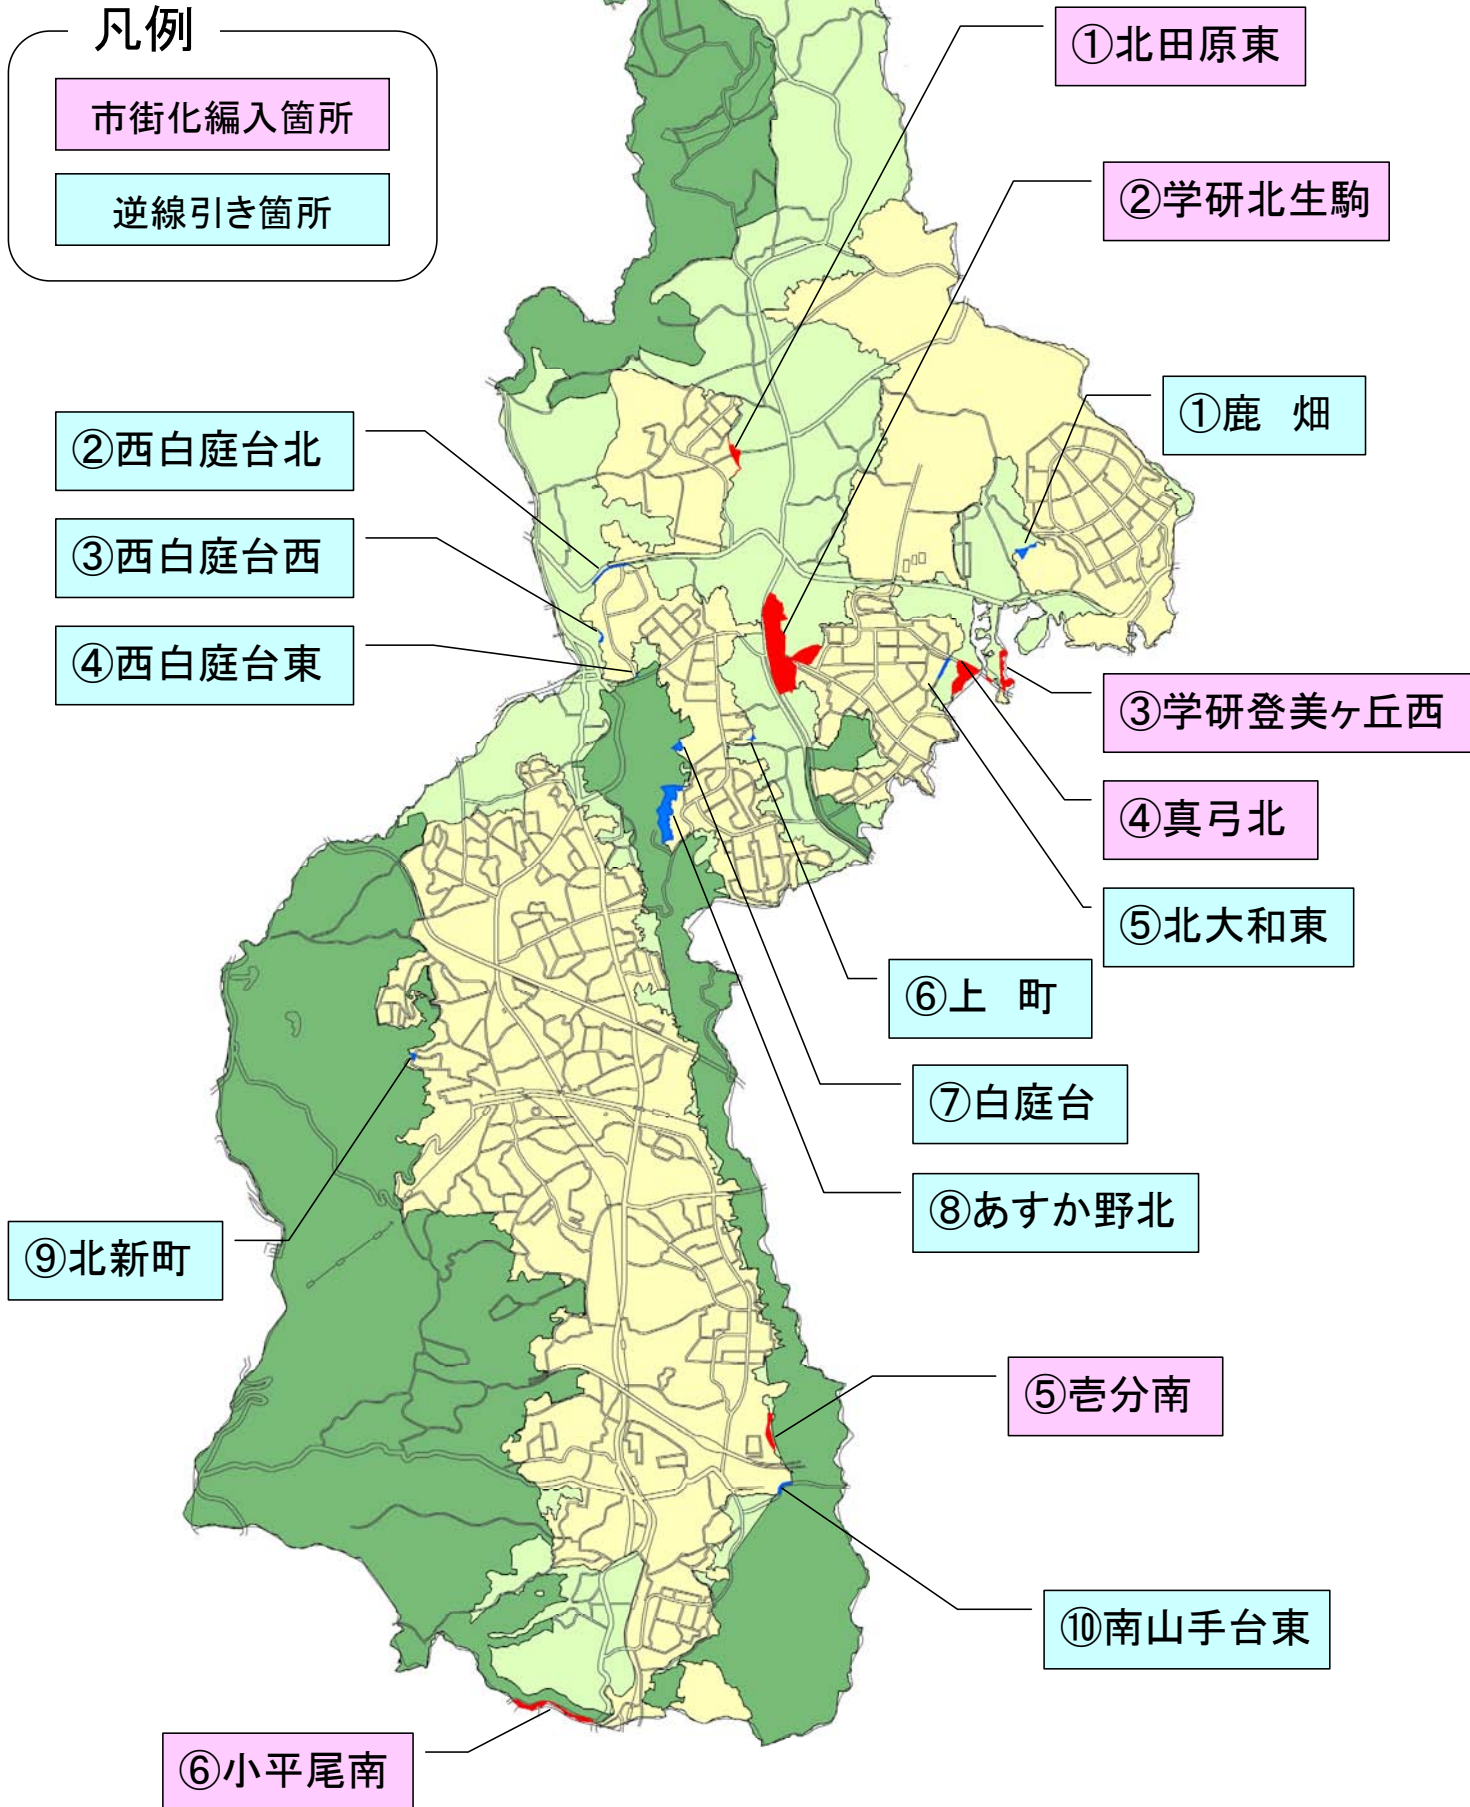

生駒市景観計画変更 関係資料

景觀計画区域 区分変更箇所図

凡例

市街化編入箇所

逆線引き箇所

自然景観区域 変更箇所図

凡例

市街化編入箇所

逆線引き箇所

④西白庭台東

⑦白庭台

⑧あすか野北

⑨北新町

⑩南山手台東

田園景観区域 変更箇所図

凡例

市街化編入箇所

逆線引き箇所

②西白庭台北

③西白庭台西

①鹿畑

⑤北大和東

⑥上町

市街地景観区域 変更箇所図

③ 西白庭台西

逆線引き

④ 西白庭台東

逆線引き

⑤ 北大和東

逆線引き

⑥ 上町

逆線引き