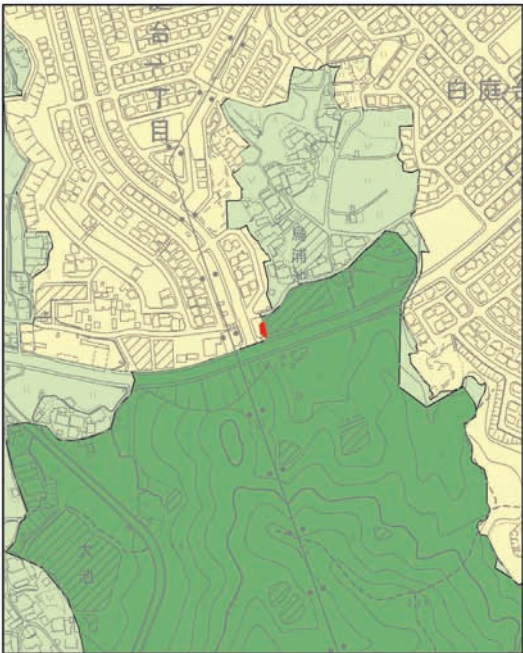

生駒市景観計画変更 関係資料

景觀計画区域 区分変更箇所図

凡例

市街化編入箇所

逆線引き箇所

自然景観区域 変更箇所図

凡例

市街化編入箇所

凡例

市街化編入箇所

逆線引き箇所

市街化編入 ① 北田原東

市街化編入 ② 学研北生駒

市街化編入

③ 学研登美ヶ丘西

市街化編入

④ 真弓北

市街化編入 ⑤ 壹分南

市街化編入 ⑥ 小平尾南

逆線引き

① 鹿畑

逆線引き

② 西白庭台北

逆線引き

③ 西白庭台西

逆線引き

④ 西白庭台東

逆線引き

⑤ 北大和東

逆線引き

⑥ 上町

逆線引き