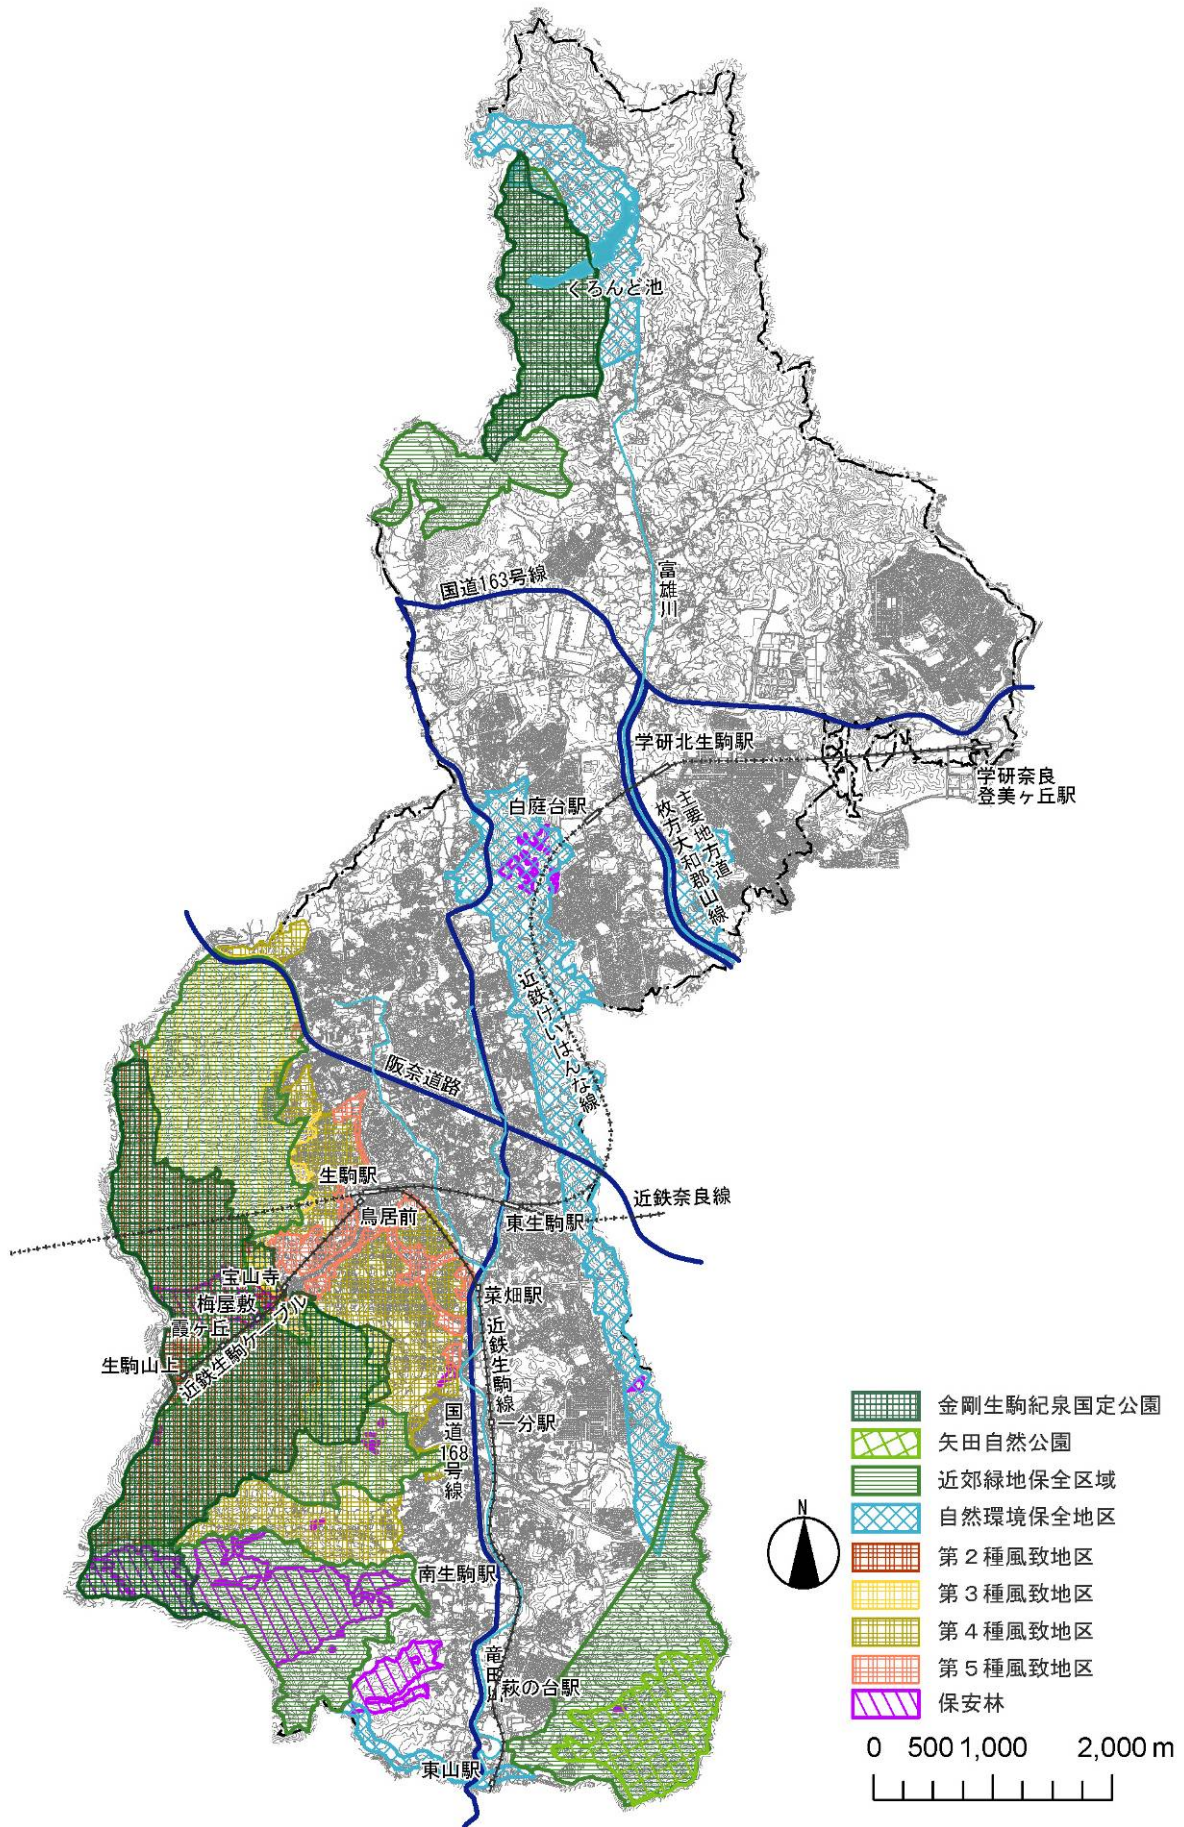

■生駒市の法規制状況等
【用途地域図】

【高度地区】

【自然環境等規制区域】

【自然環境等規制区域と市街化区域】