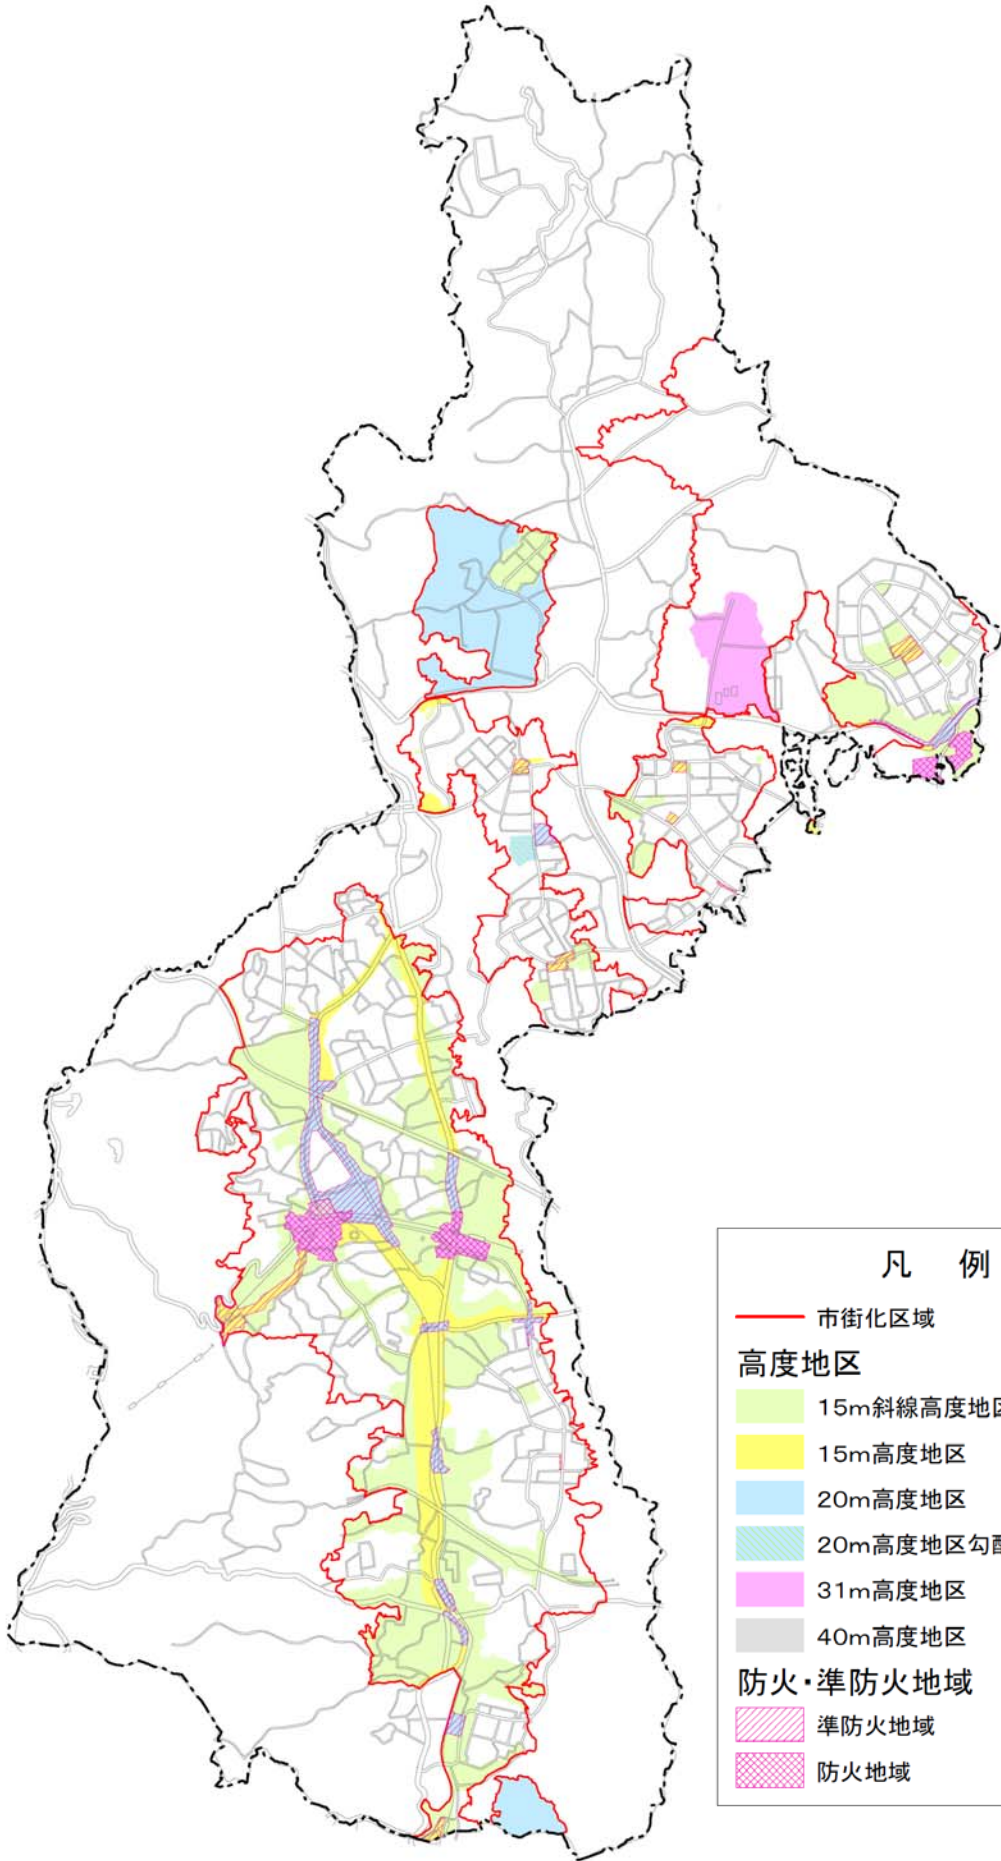

■生駒市の法規制状況等
【用途地域図】

【高度地区】

【自然環境等規制区域】

【自然環境等規制区域と市街化区域】