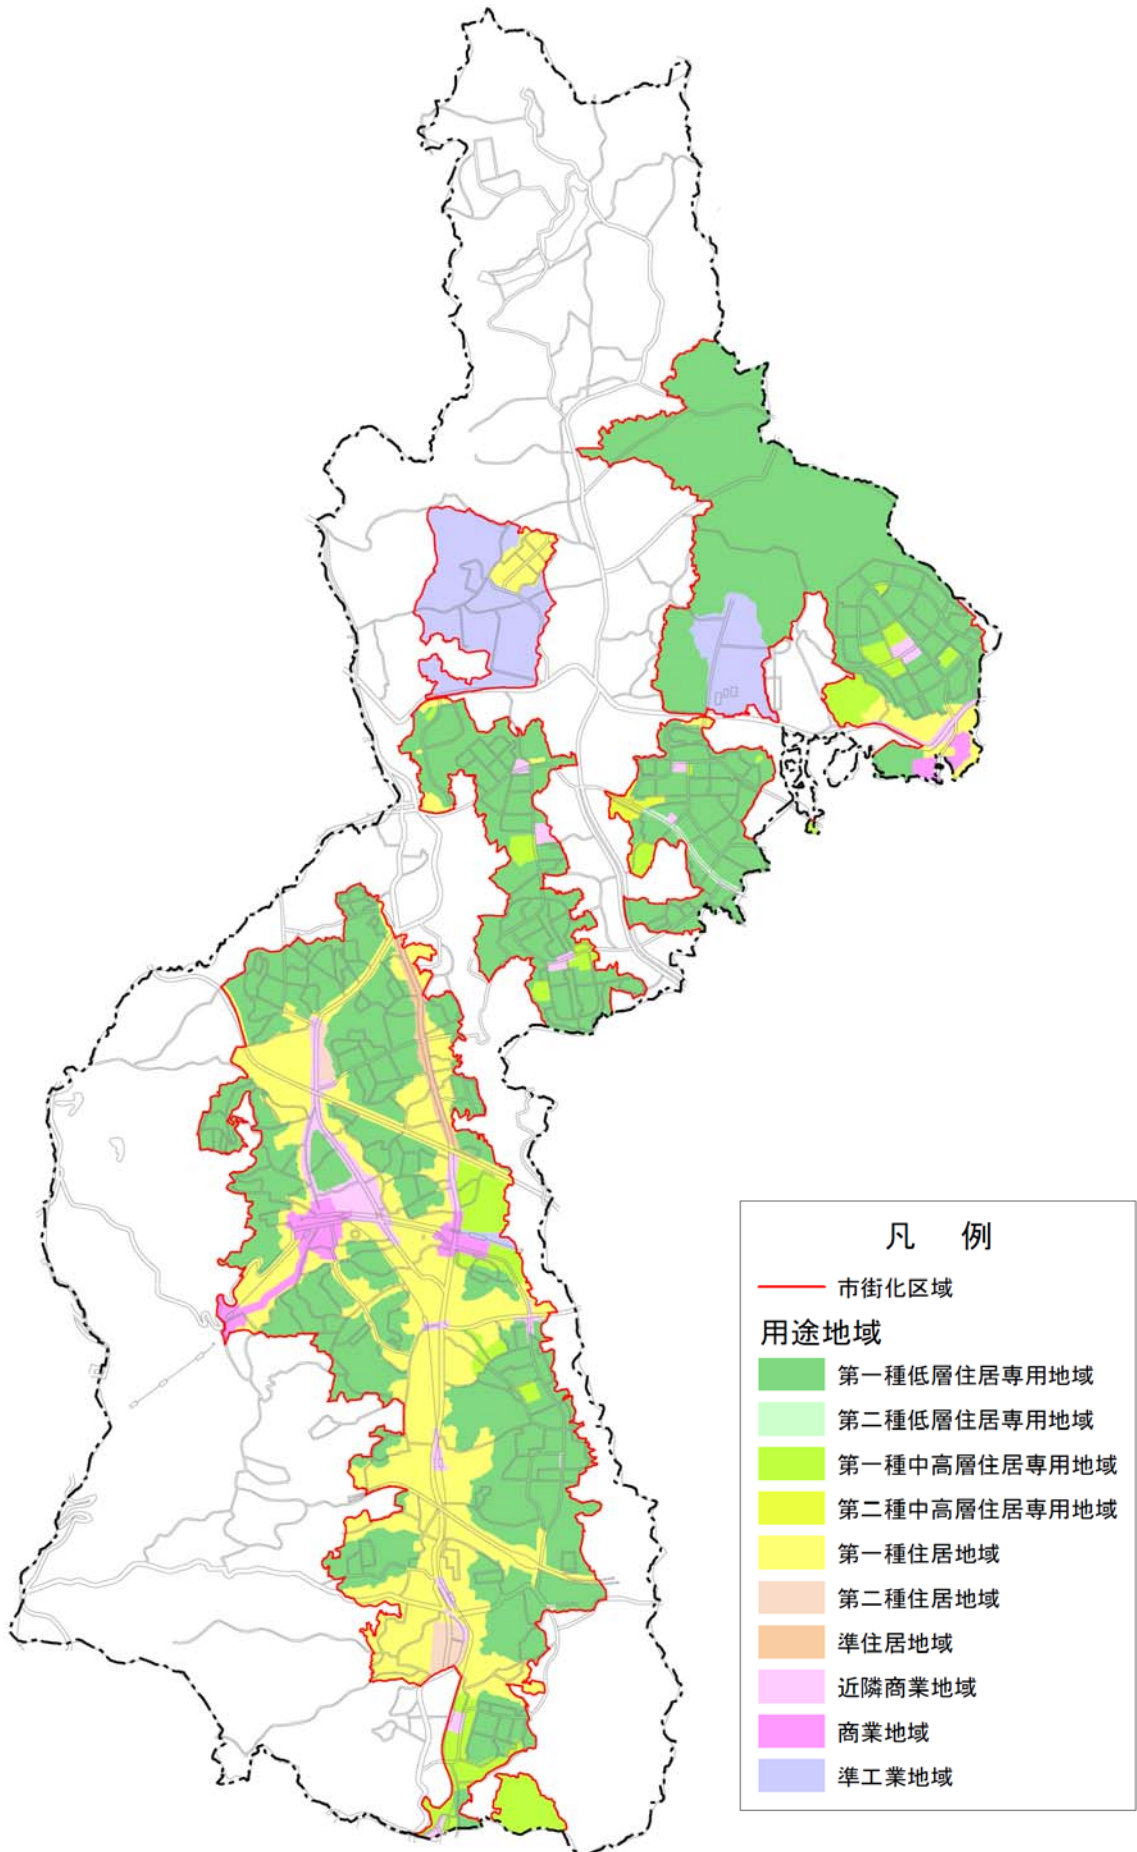

■生駒市の法規制状況等
【用途地域図】

【高度地区】

【自然環境等規制区域】

【自然環境等規制区域と市街化区域】