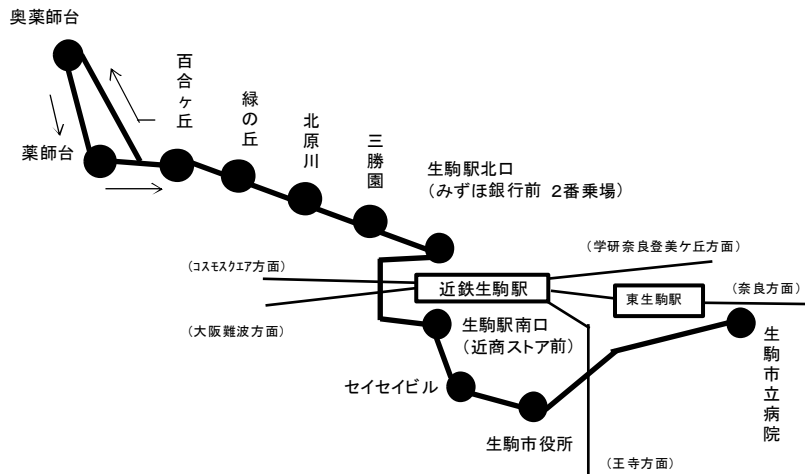

# コミュニティバスの路線図

## 【光陽台線】

## 【北新町線】

## 【西畑・有里線】