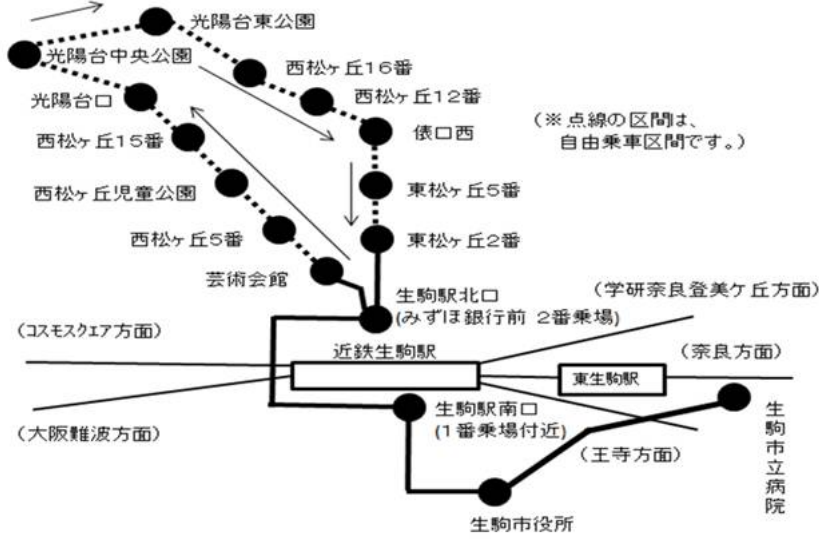

# コミュニティバスの路線図

## 【光陽台線】

## 【北新町線】

## 【西畑・有里線】