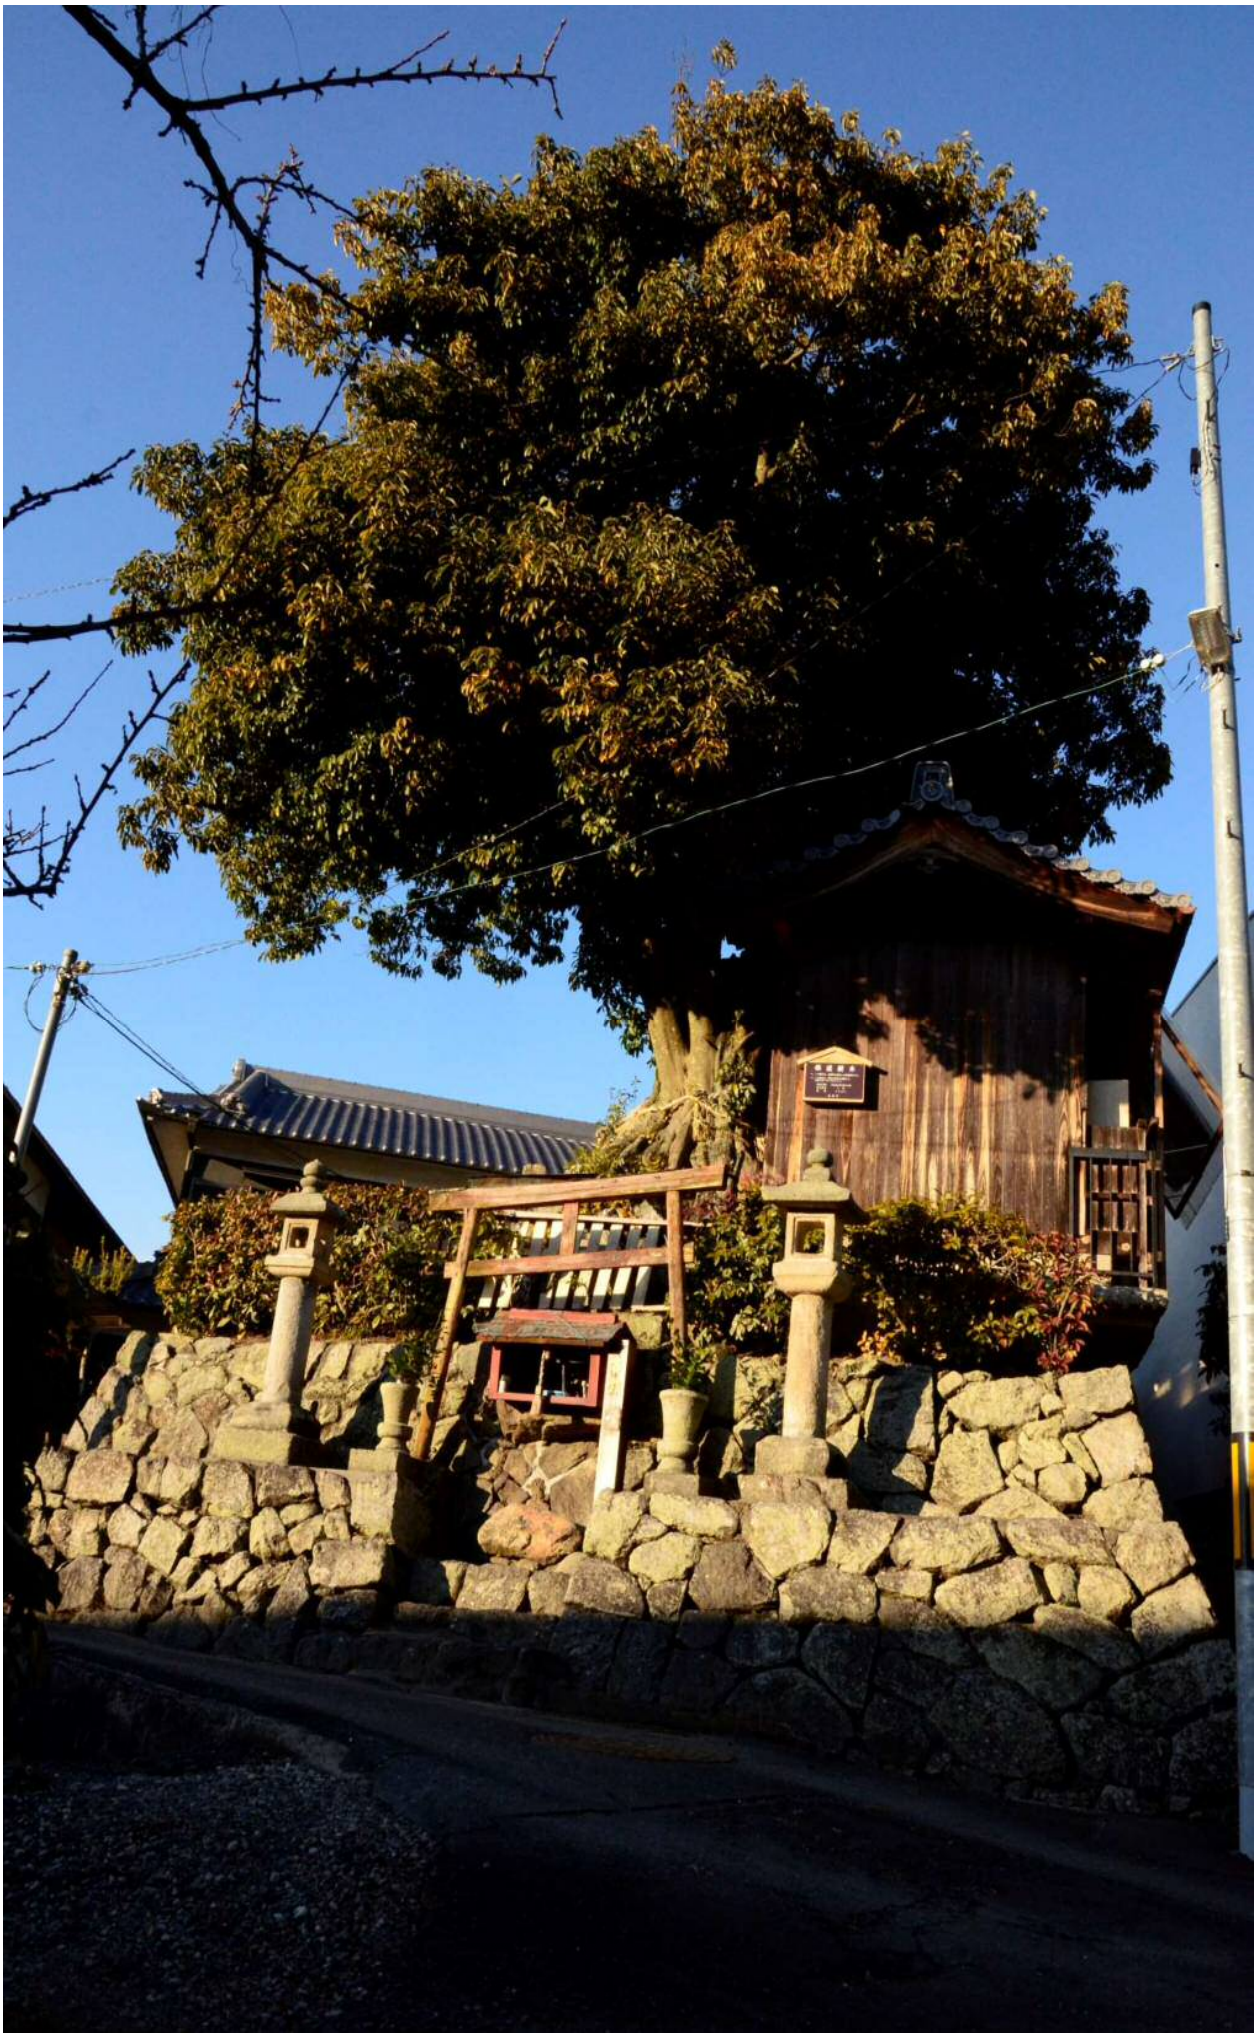

生駒市保護樹木 指定番号1 アラカシ

保護樹木周辺の東側からの風景

保護樹木の東側からの遠景

保護樹木の東側からの中景

保護樹木の西側からの風景

保護樹木の南側からの風景

祠と保護樹木

保護樹木 西側