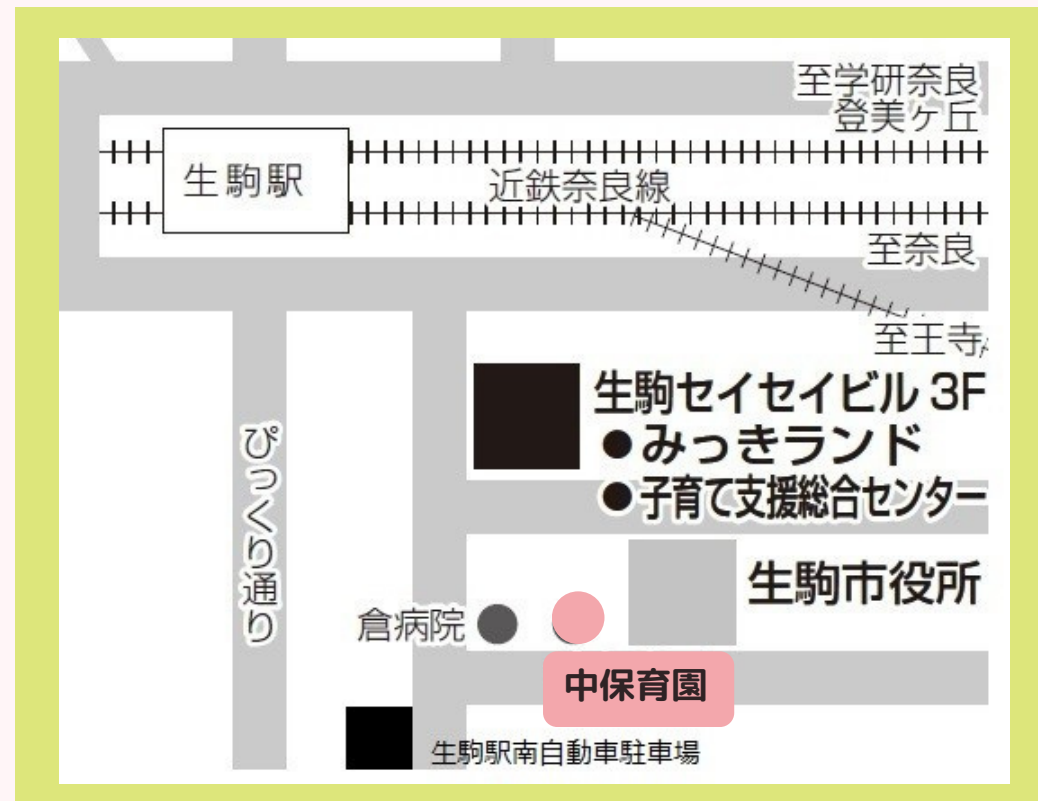

※午前7時30分現在、生駒市に気象警報発令時は中止します。

問合せ

生駒市子育て支援総合センター 0743-73-5582

中保育園 0743-74-5570 (当日のみ)