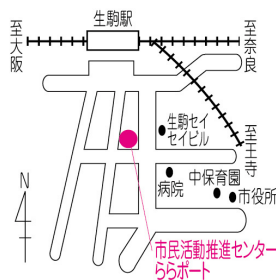

10:00-11:00

3/22(金)

10:00-11:00

場所

生駒市市民活動推進センター
ららポート

定員

各回5名程度

参加費