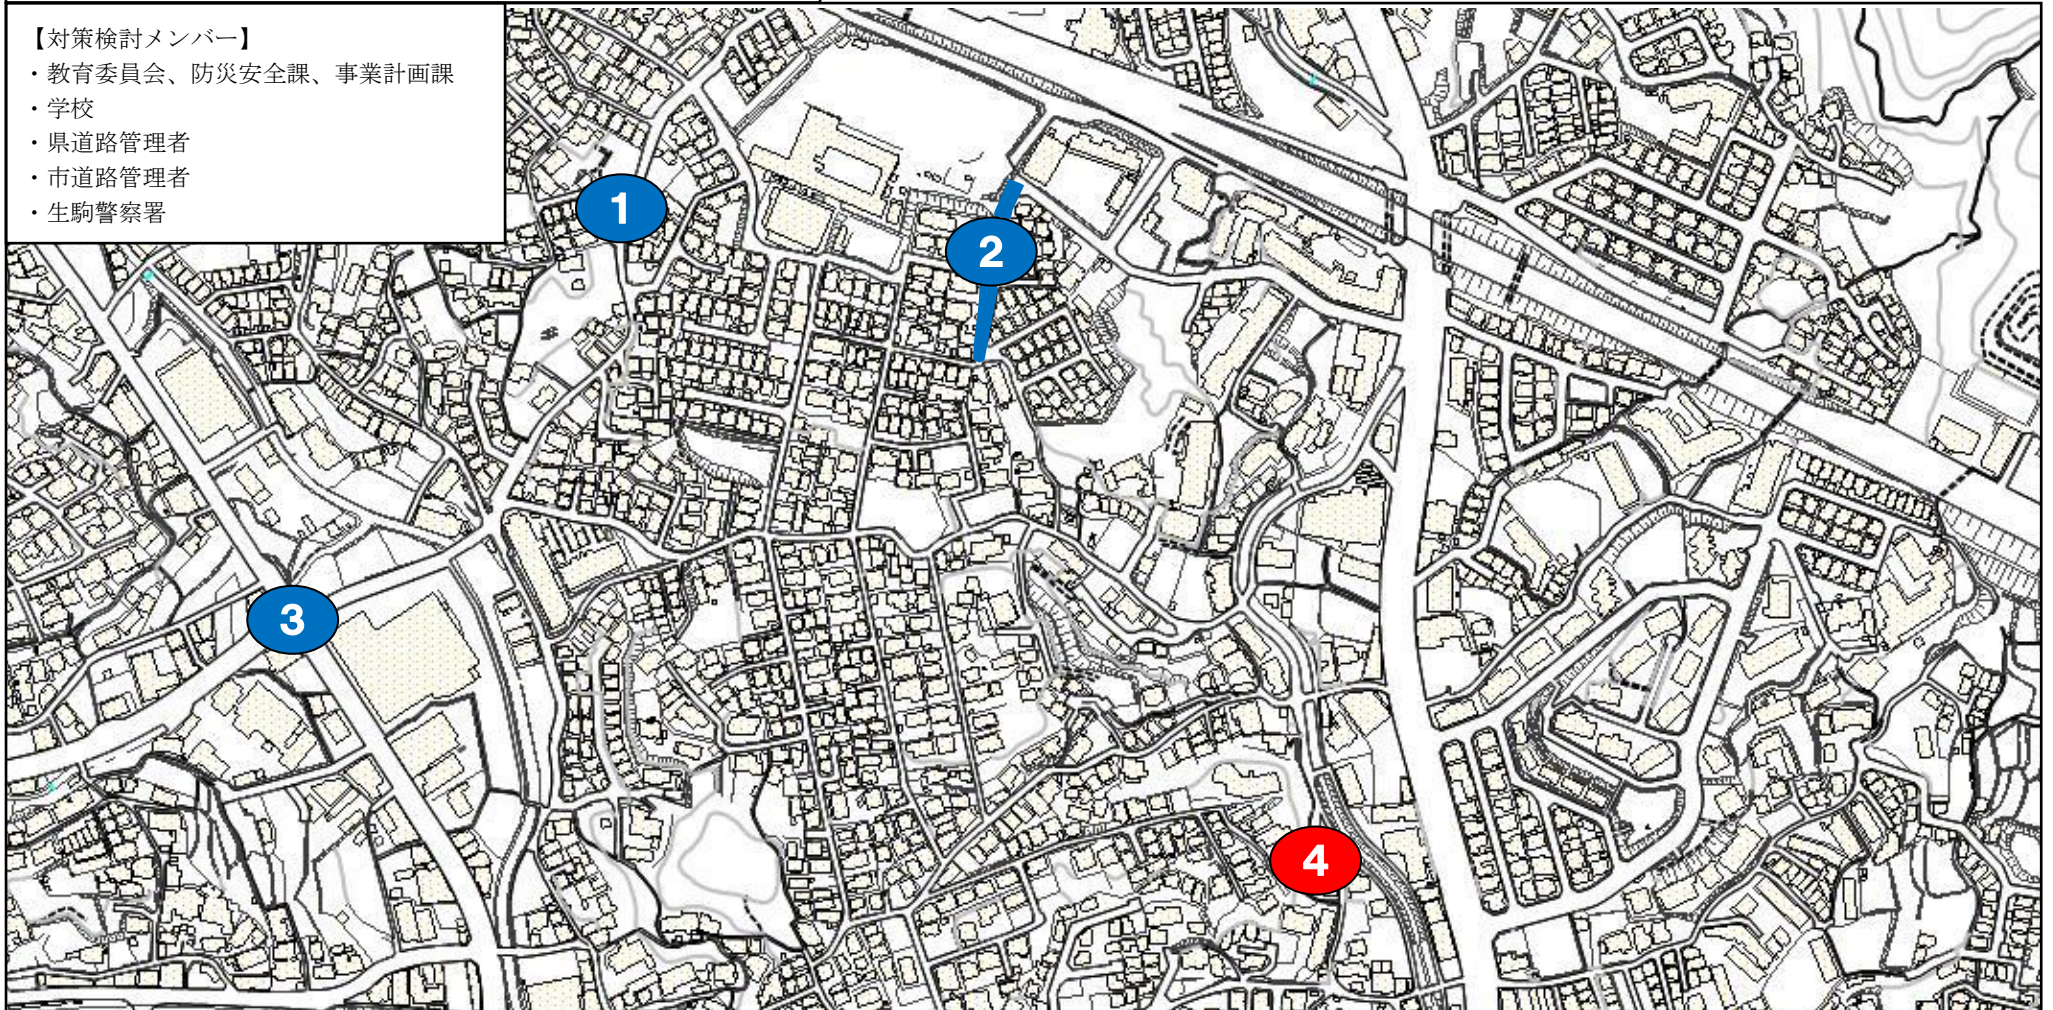

## 通学路要対策箇所図（桜ヶ丘小学校区）

### 【対策検討メンバー】

- ・教育委員会、防災安全課、事業計画課
- ・学校
- ・県道路管理者
- ・市道路管理者
- ・生駒警察署

- ・対策箇所をクリックすると、通学路の状況・危険内容と対策内容が表示されます。
- ・対策済箇所は、対策後の写真も表示されます。

- : 要対策箇所
- : 対策済箇所