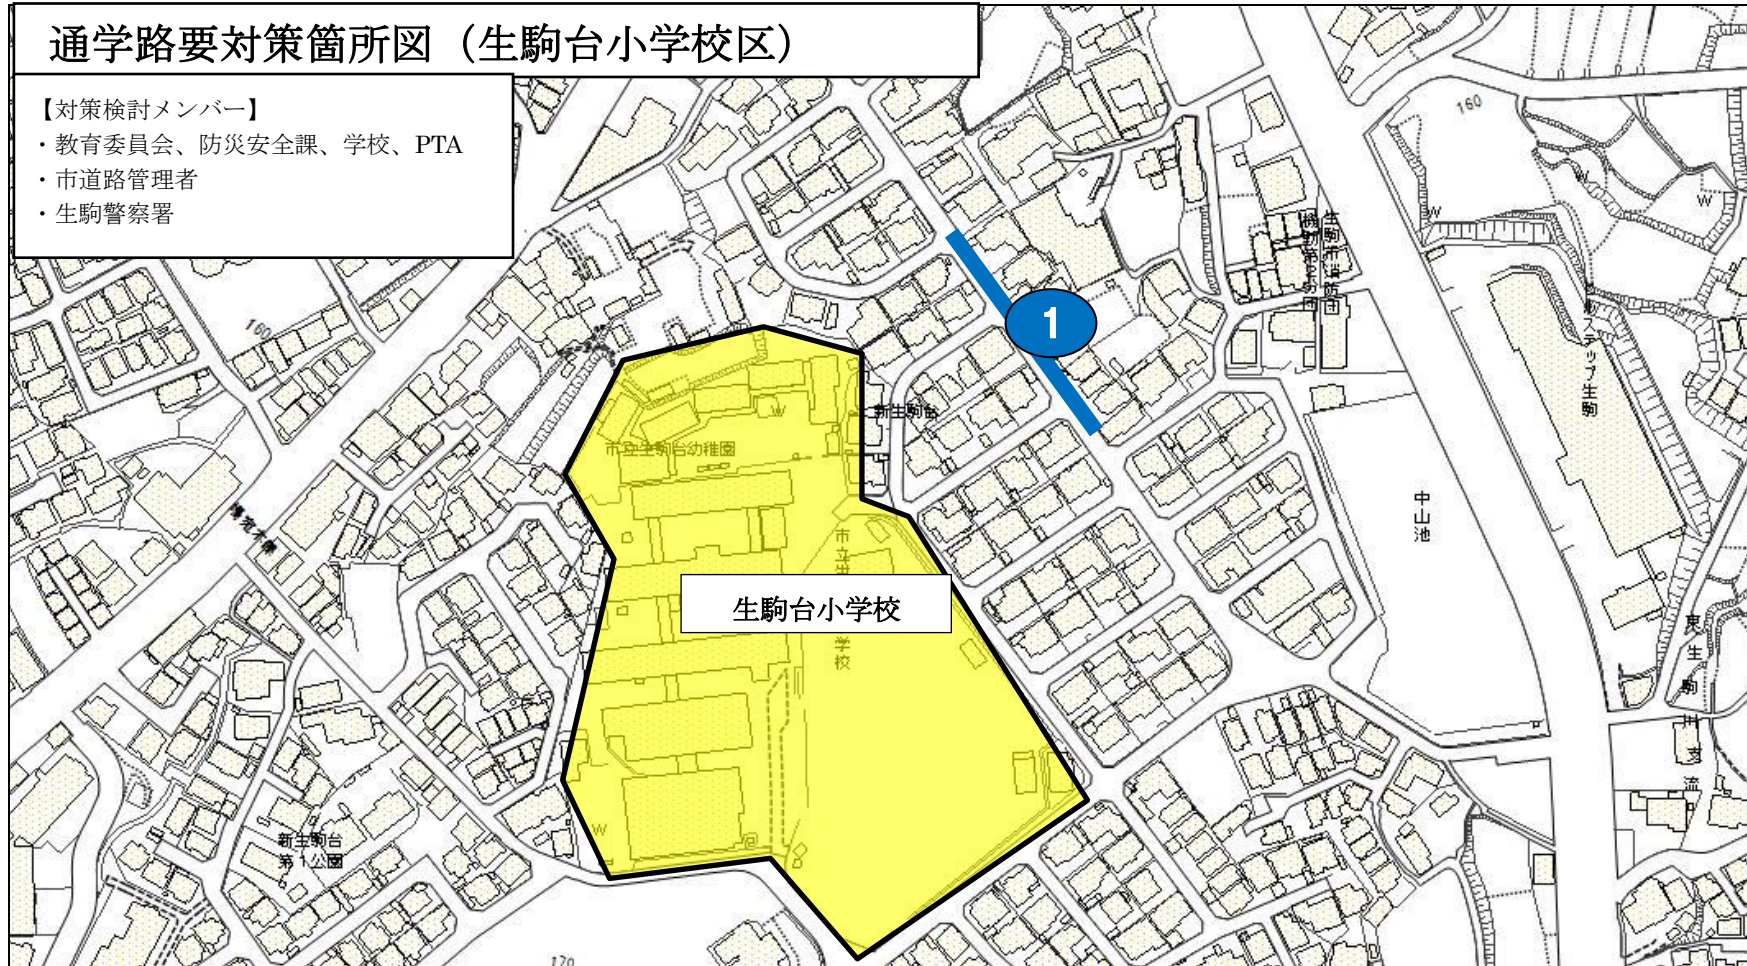

通学路要対策箇所図（生駒台小学校区）

【対策検討メンバー】

- ・教育委員会、防災安全課、学校、PTA
- ・市道路管理者
- ・生駒警察署

- ・対策箇所をクリックすると、通学路の状況・危険内容と対策内容が表示されます。
- ・対策済箇所は、対策後の写真も表示されます。

● : 要対策箇所

● : 対策済箇所