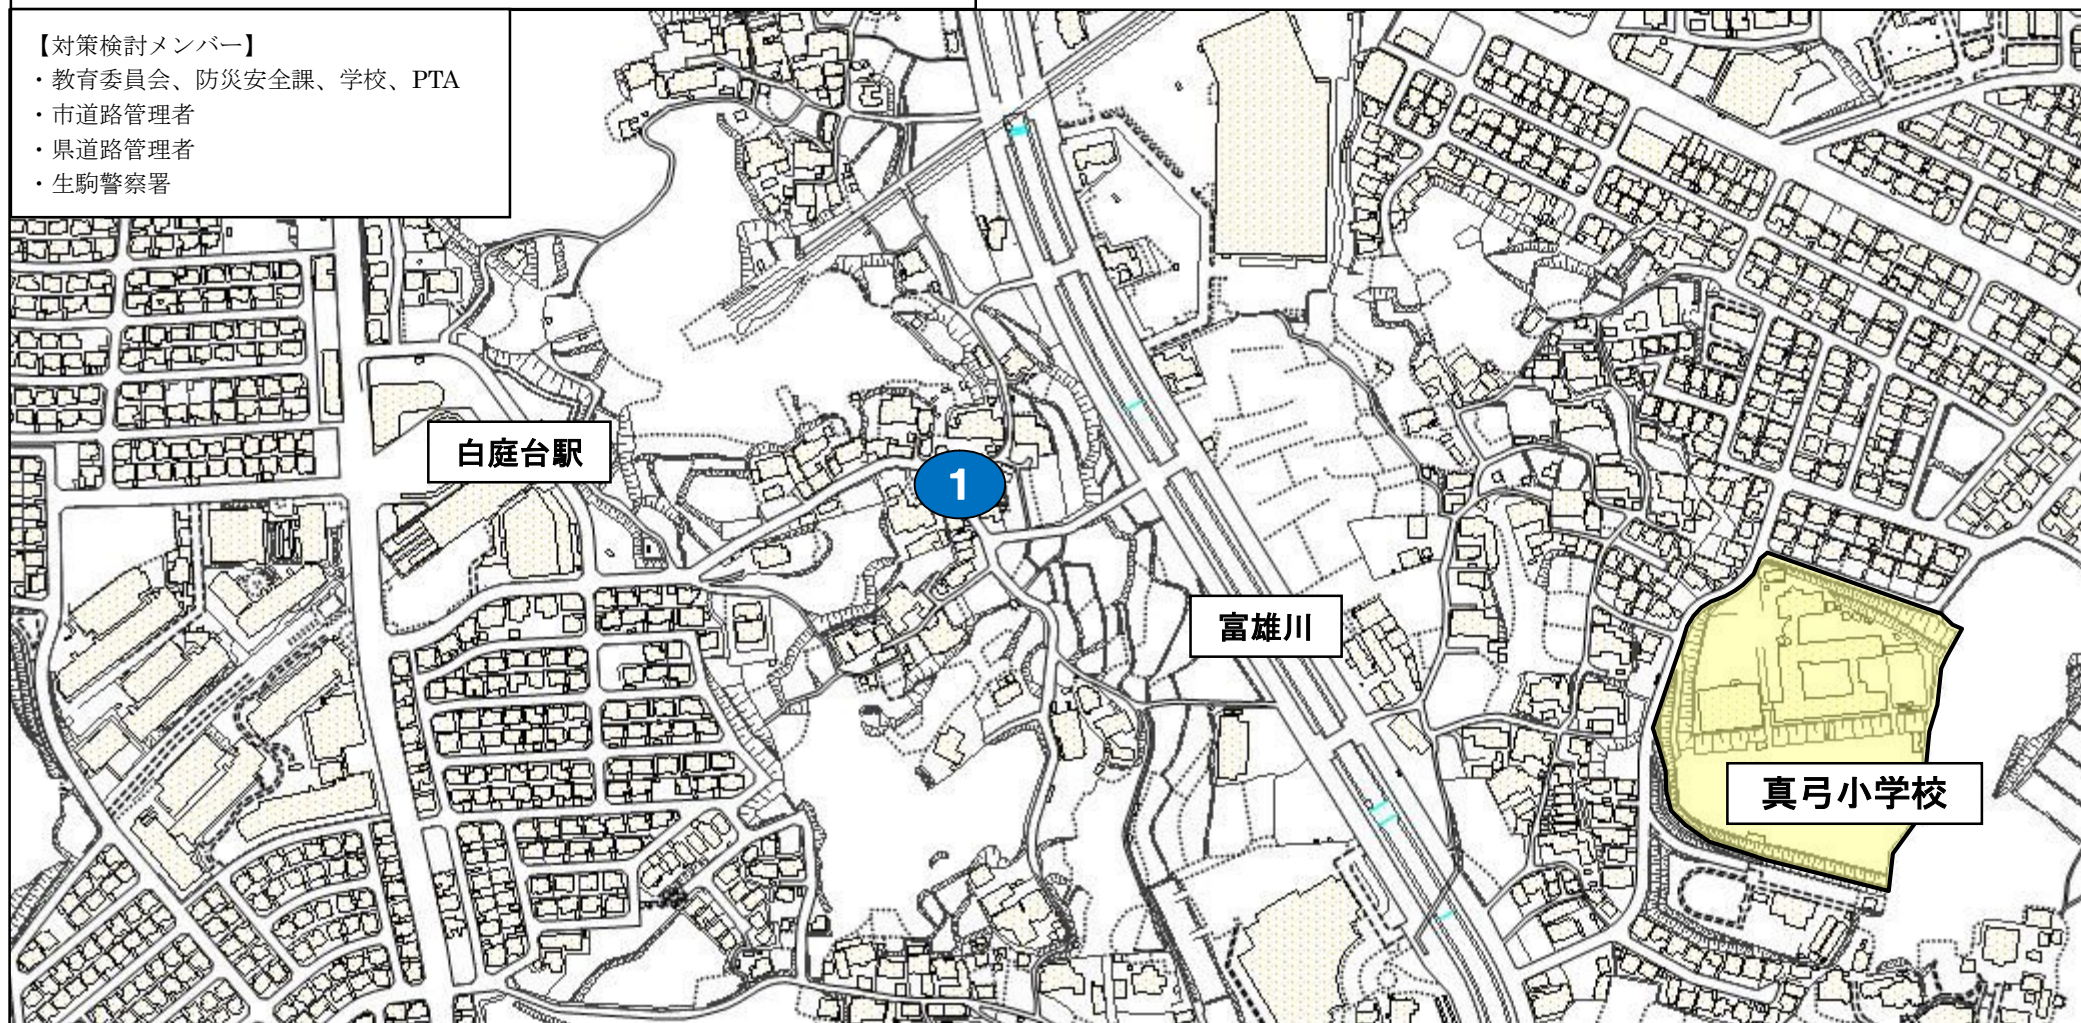

通学路要対策箇所図（真弓小学校区）

【対策検討メンバー】

- ・教育委員会、防災安全課、学校、PTA
- ・市道路管理者
- ・県道路管理者
- ・生駒警察署

- ・対策箇所をクリックすると、通学路の状況・危険内容と対策内容が表示されます。
- ・対策済箇所は、対策後の写真も表示されます。

 : 対策済箇所