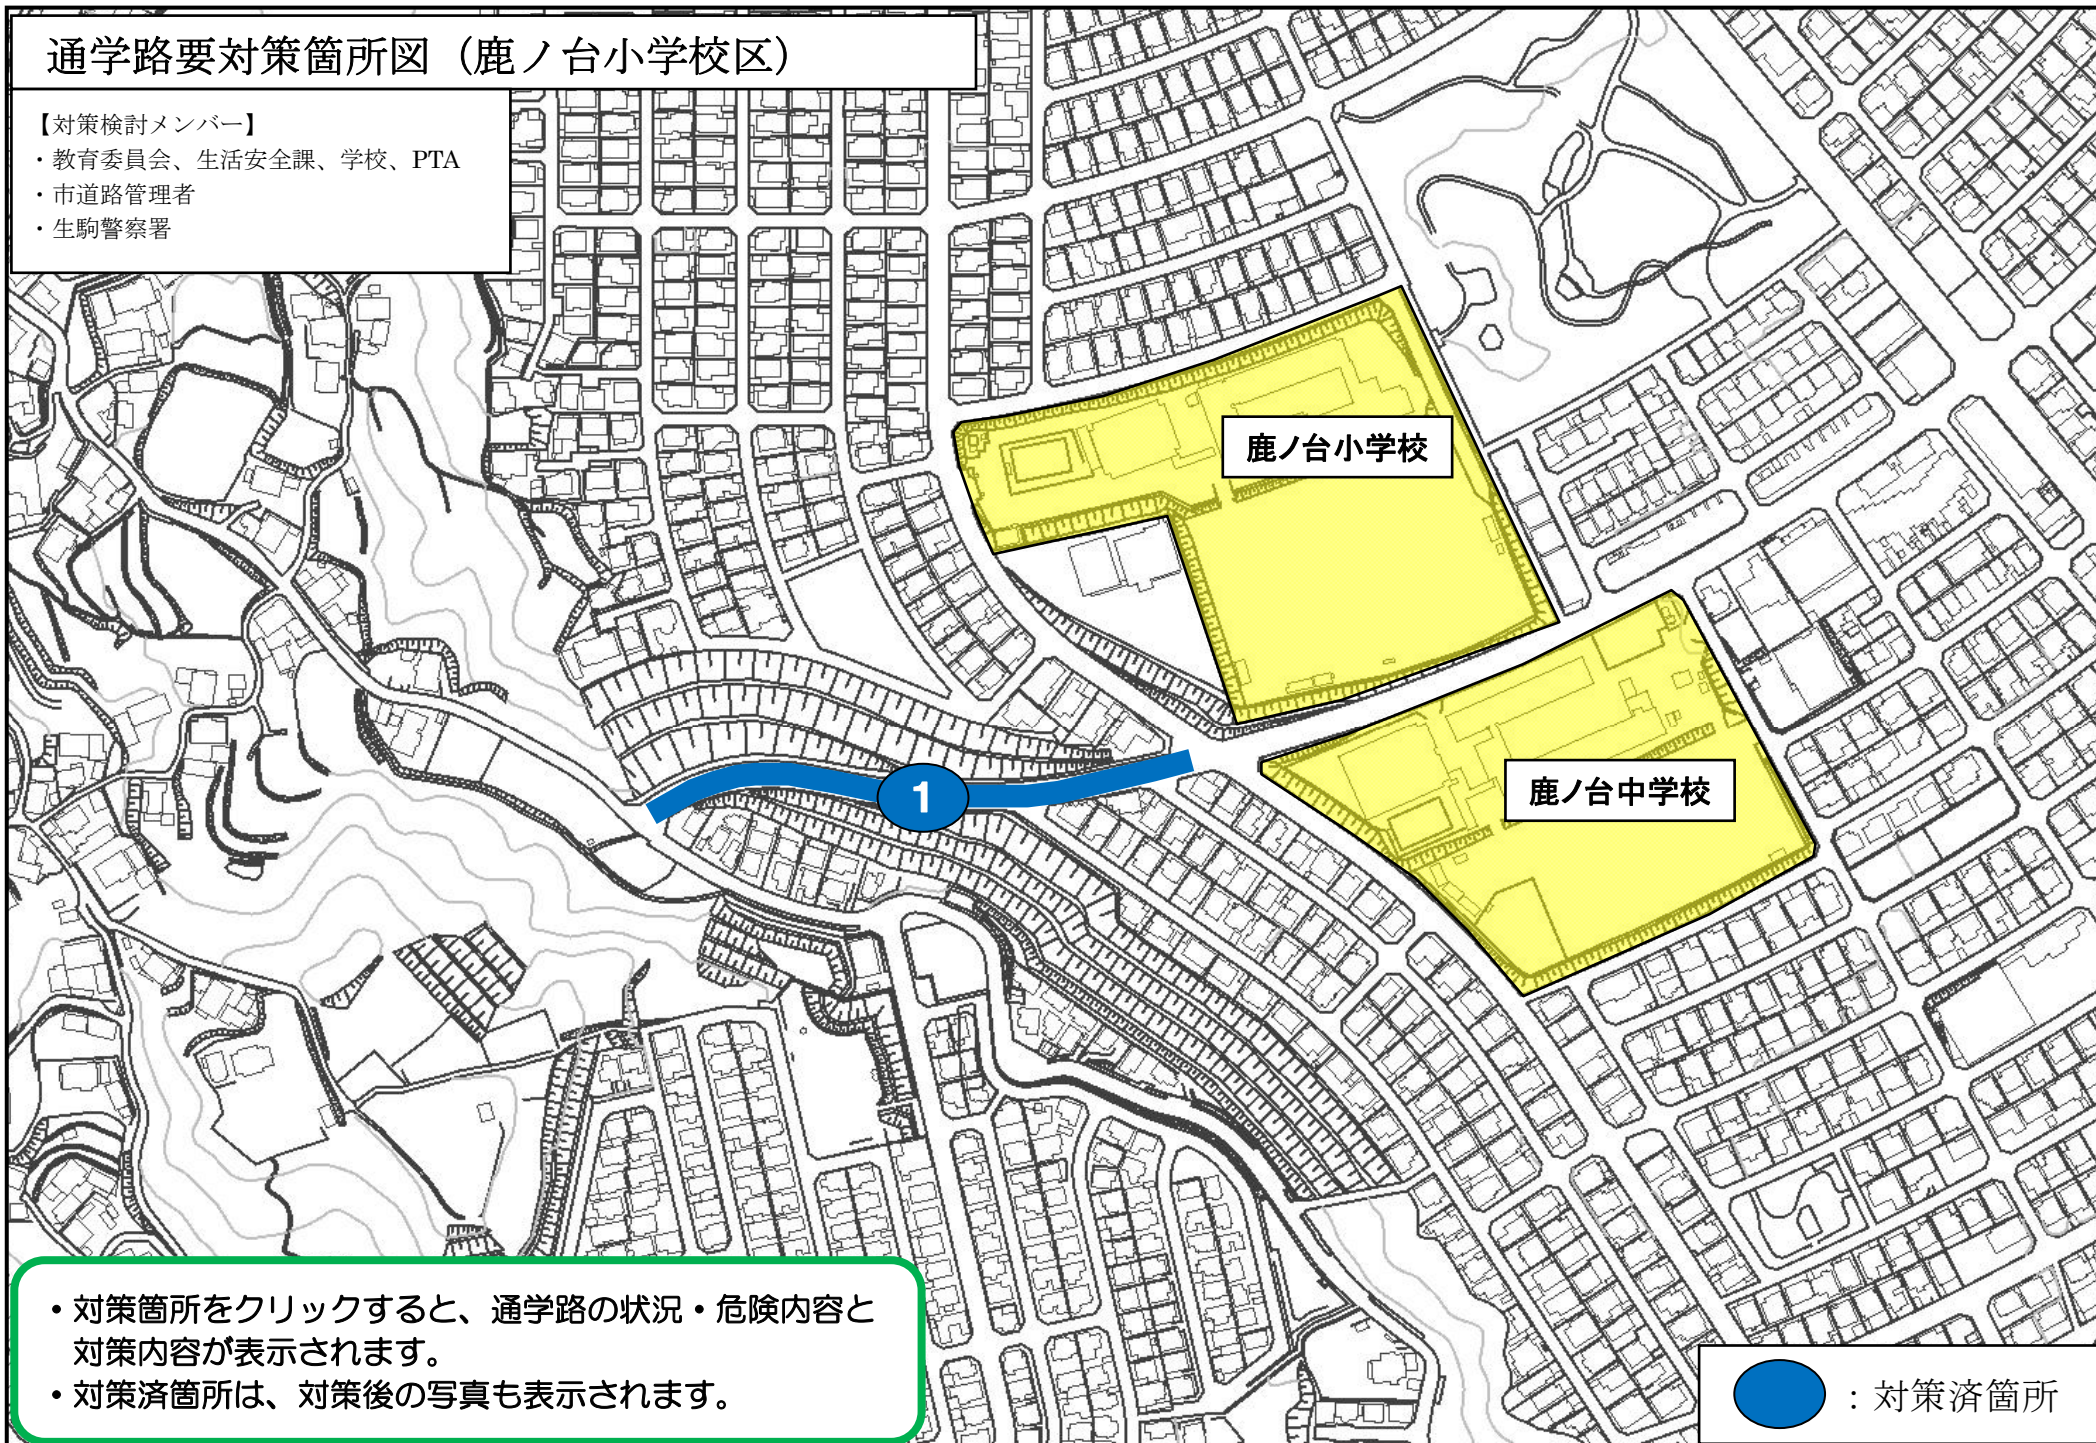

通学路要対策箇所図（鹿ノ台小学校区）

【対策検討メンバー】

- ・教育委員会、生活安全課、学校、PTA
- ・市道路管理者
- ・生駒警察署

- ・対策箇所をクリックすると、通学路の状況・危険内容と対策内容が表示されます。
- ・対策済箇所は、対策後の写真も表示されます。

 : 対策済箇所