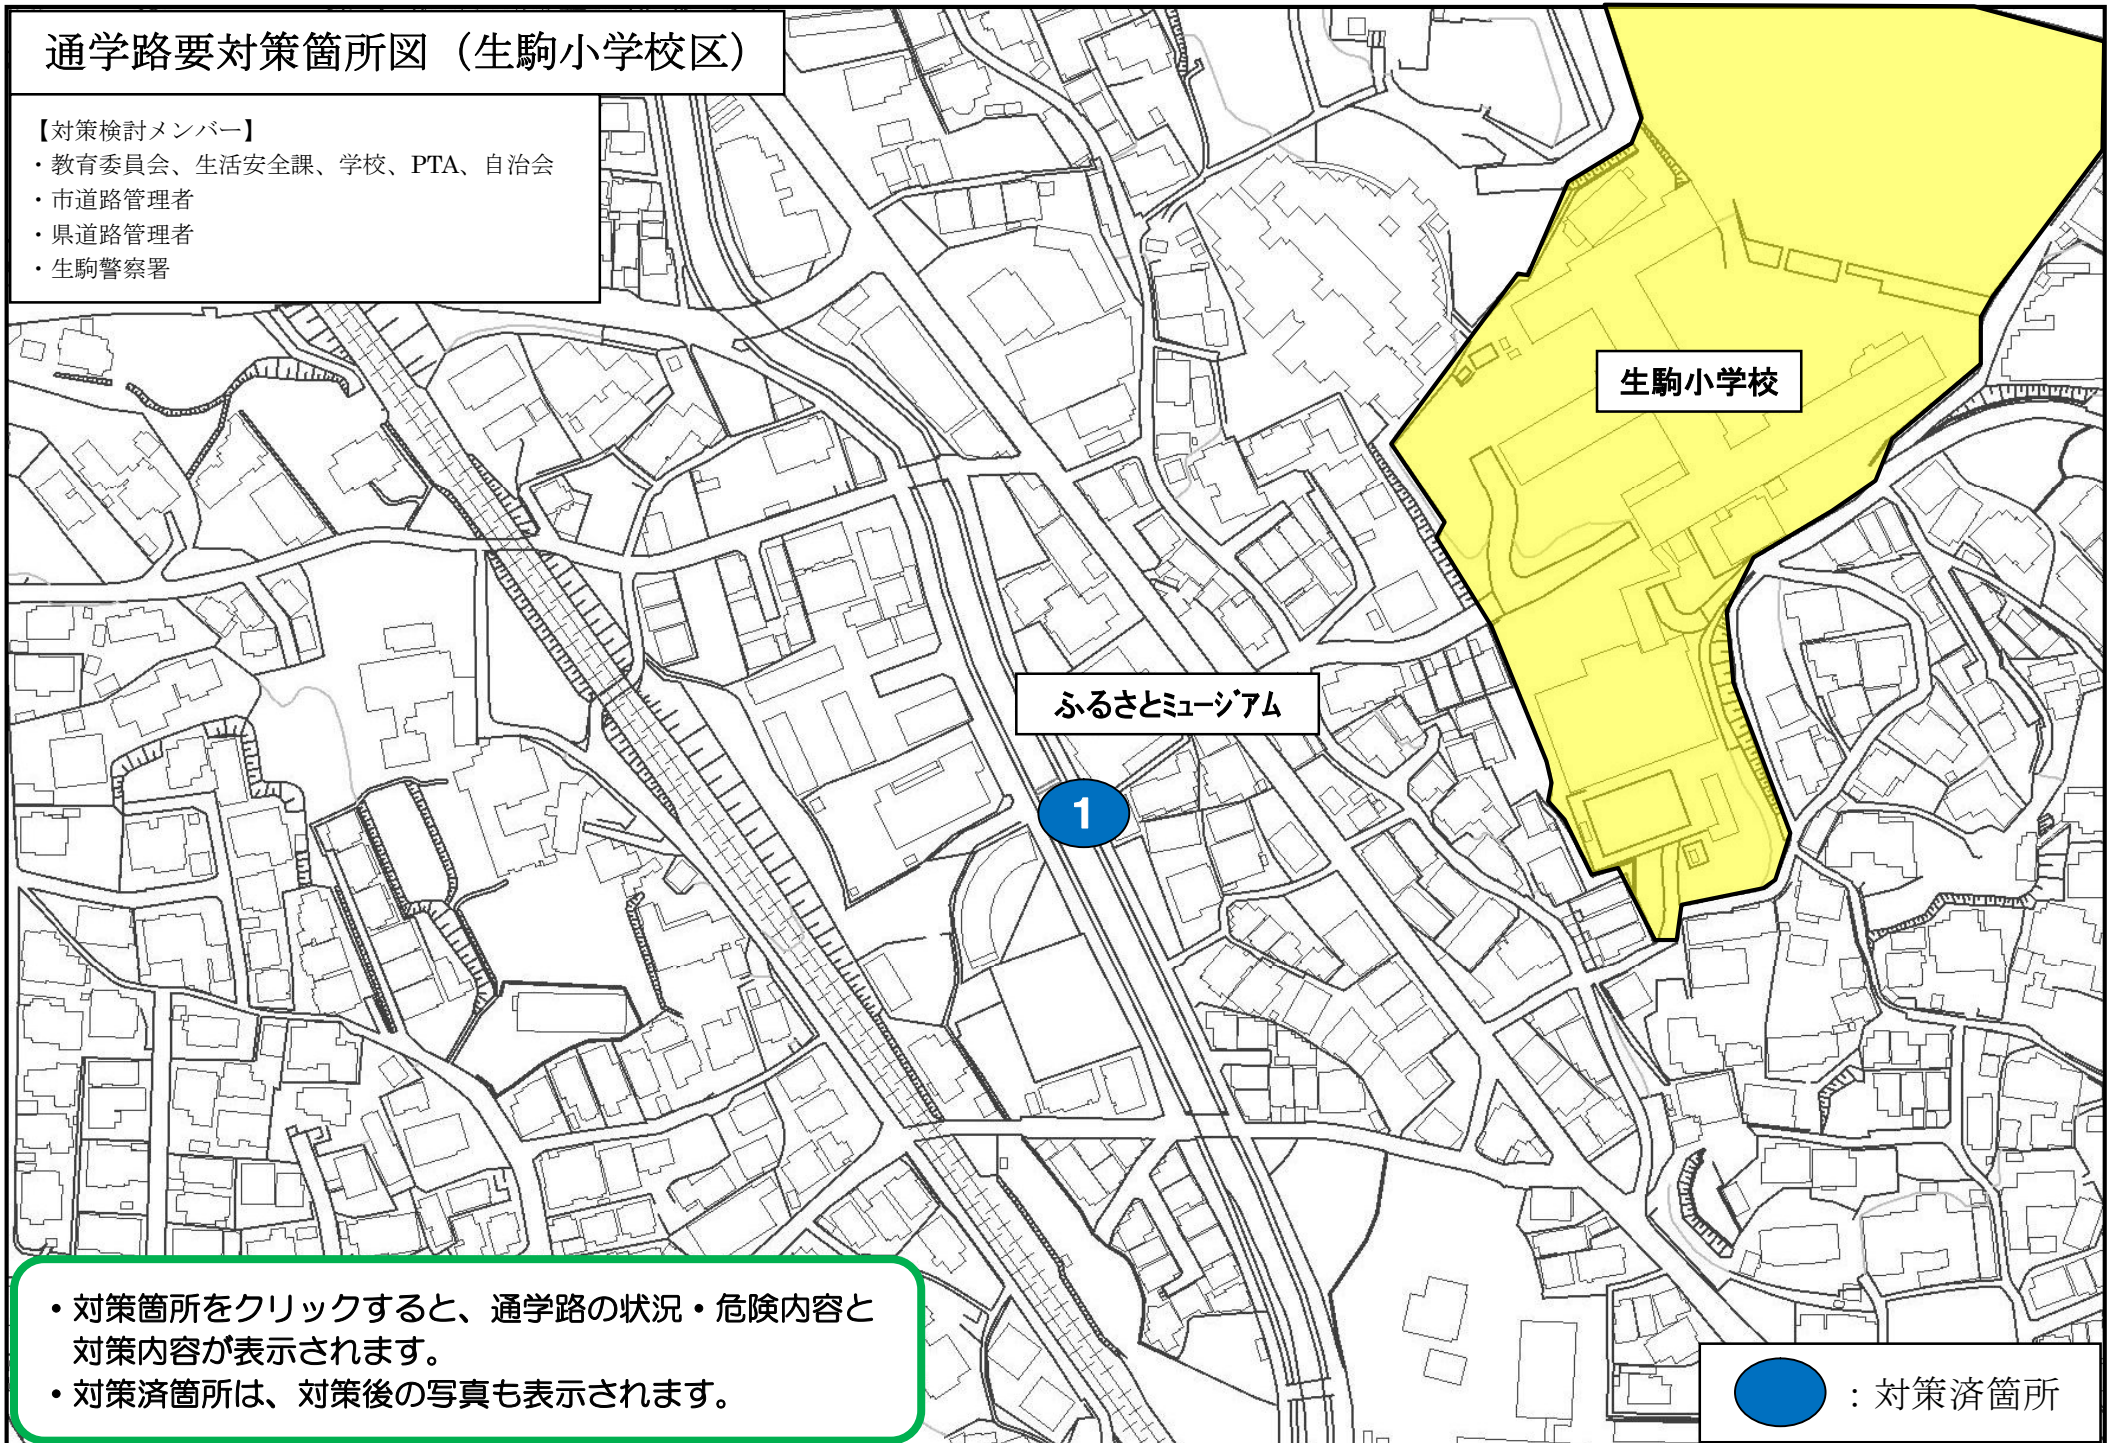

## 通学路要対策箇所図（生駒小学校区）

### 【対策検討メンバー】

- ・教育委員会、生活安全課、学校、PTA、自治会
- ・市道路管理者
- ・県道路管理者
- ・生駒警察署

- ・対策箇所をクリックすると、通学路の状況・危険内容と対策内容が表示されます。
- ・対策済箇所は、対策後の写真も表示されます。

● : 対策済箇所