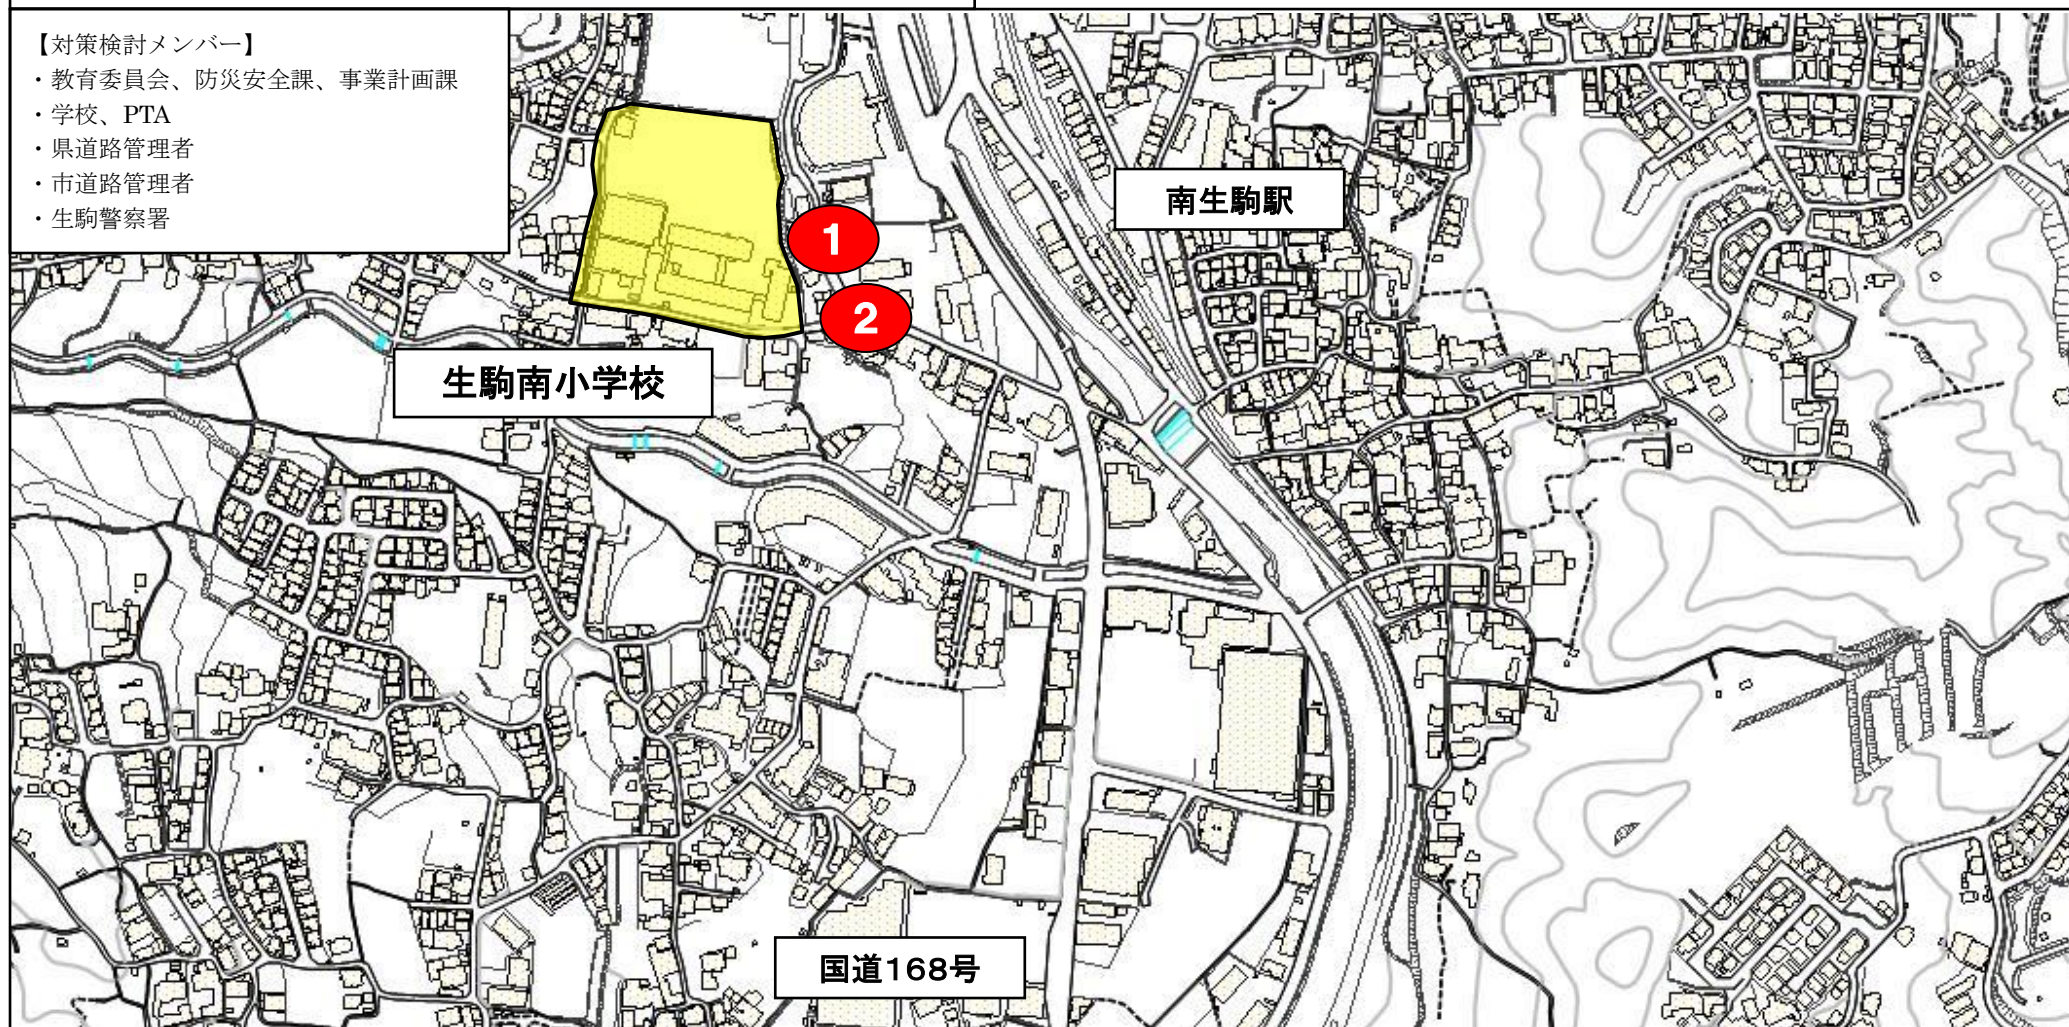

通学路要対策箇所図（生駒南小学校区）

【対策検討メンバー】

- ・教育委員会、防災安全課、事業計画課
- ・学校、PTA
- ・県道路管理者
- ・市道路管理者
- ・生駒警察署

- ・対策箇所をクリックすると、通学路の状況・危険内容と対策内容が表示されます。
- ・対策済箇所は、対策後の写真も表示されます。