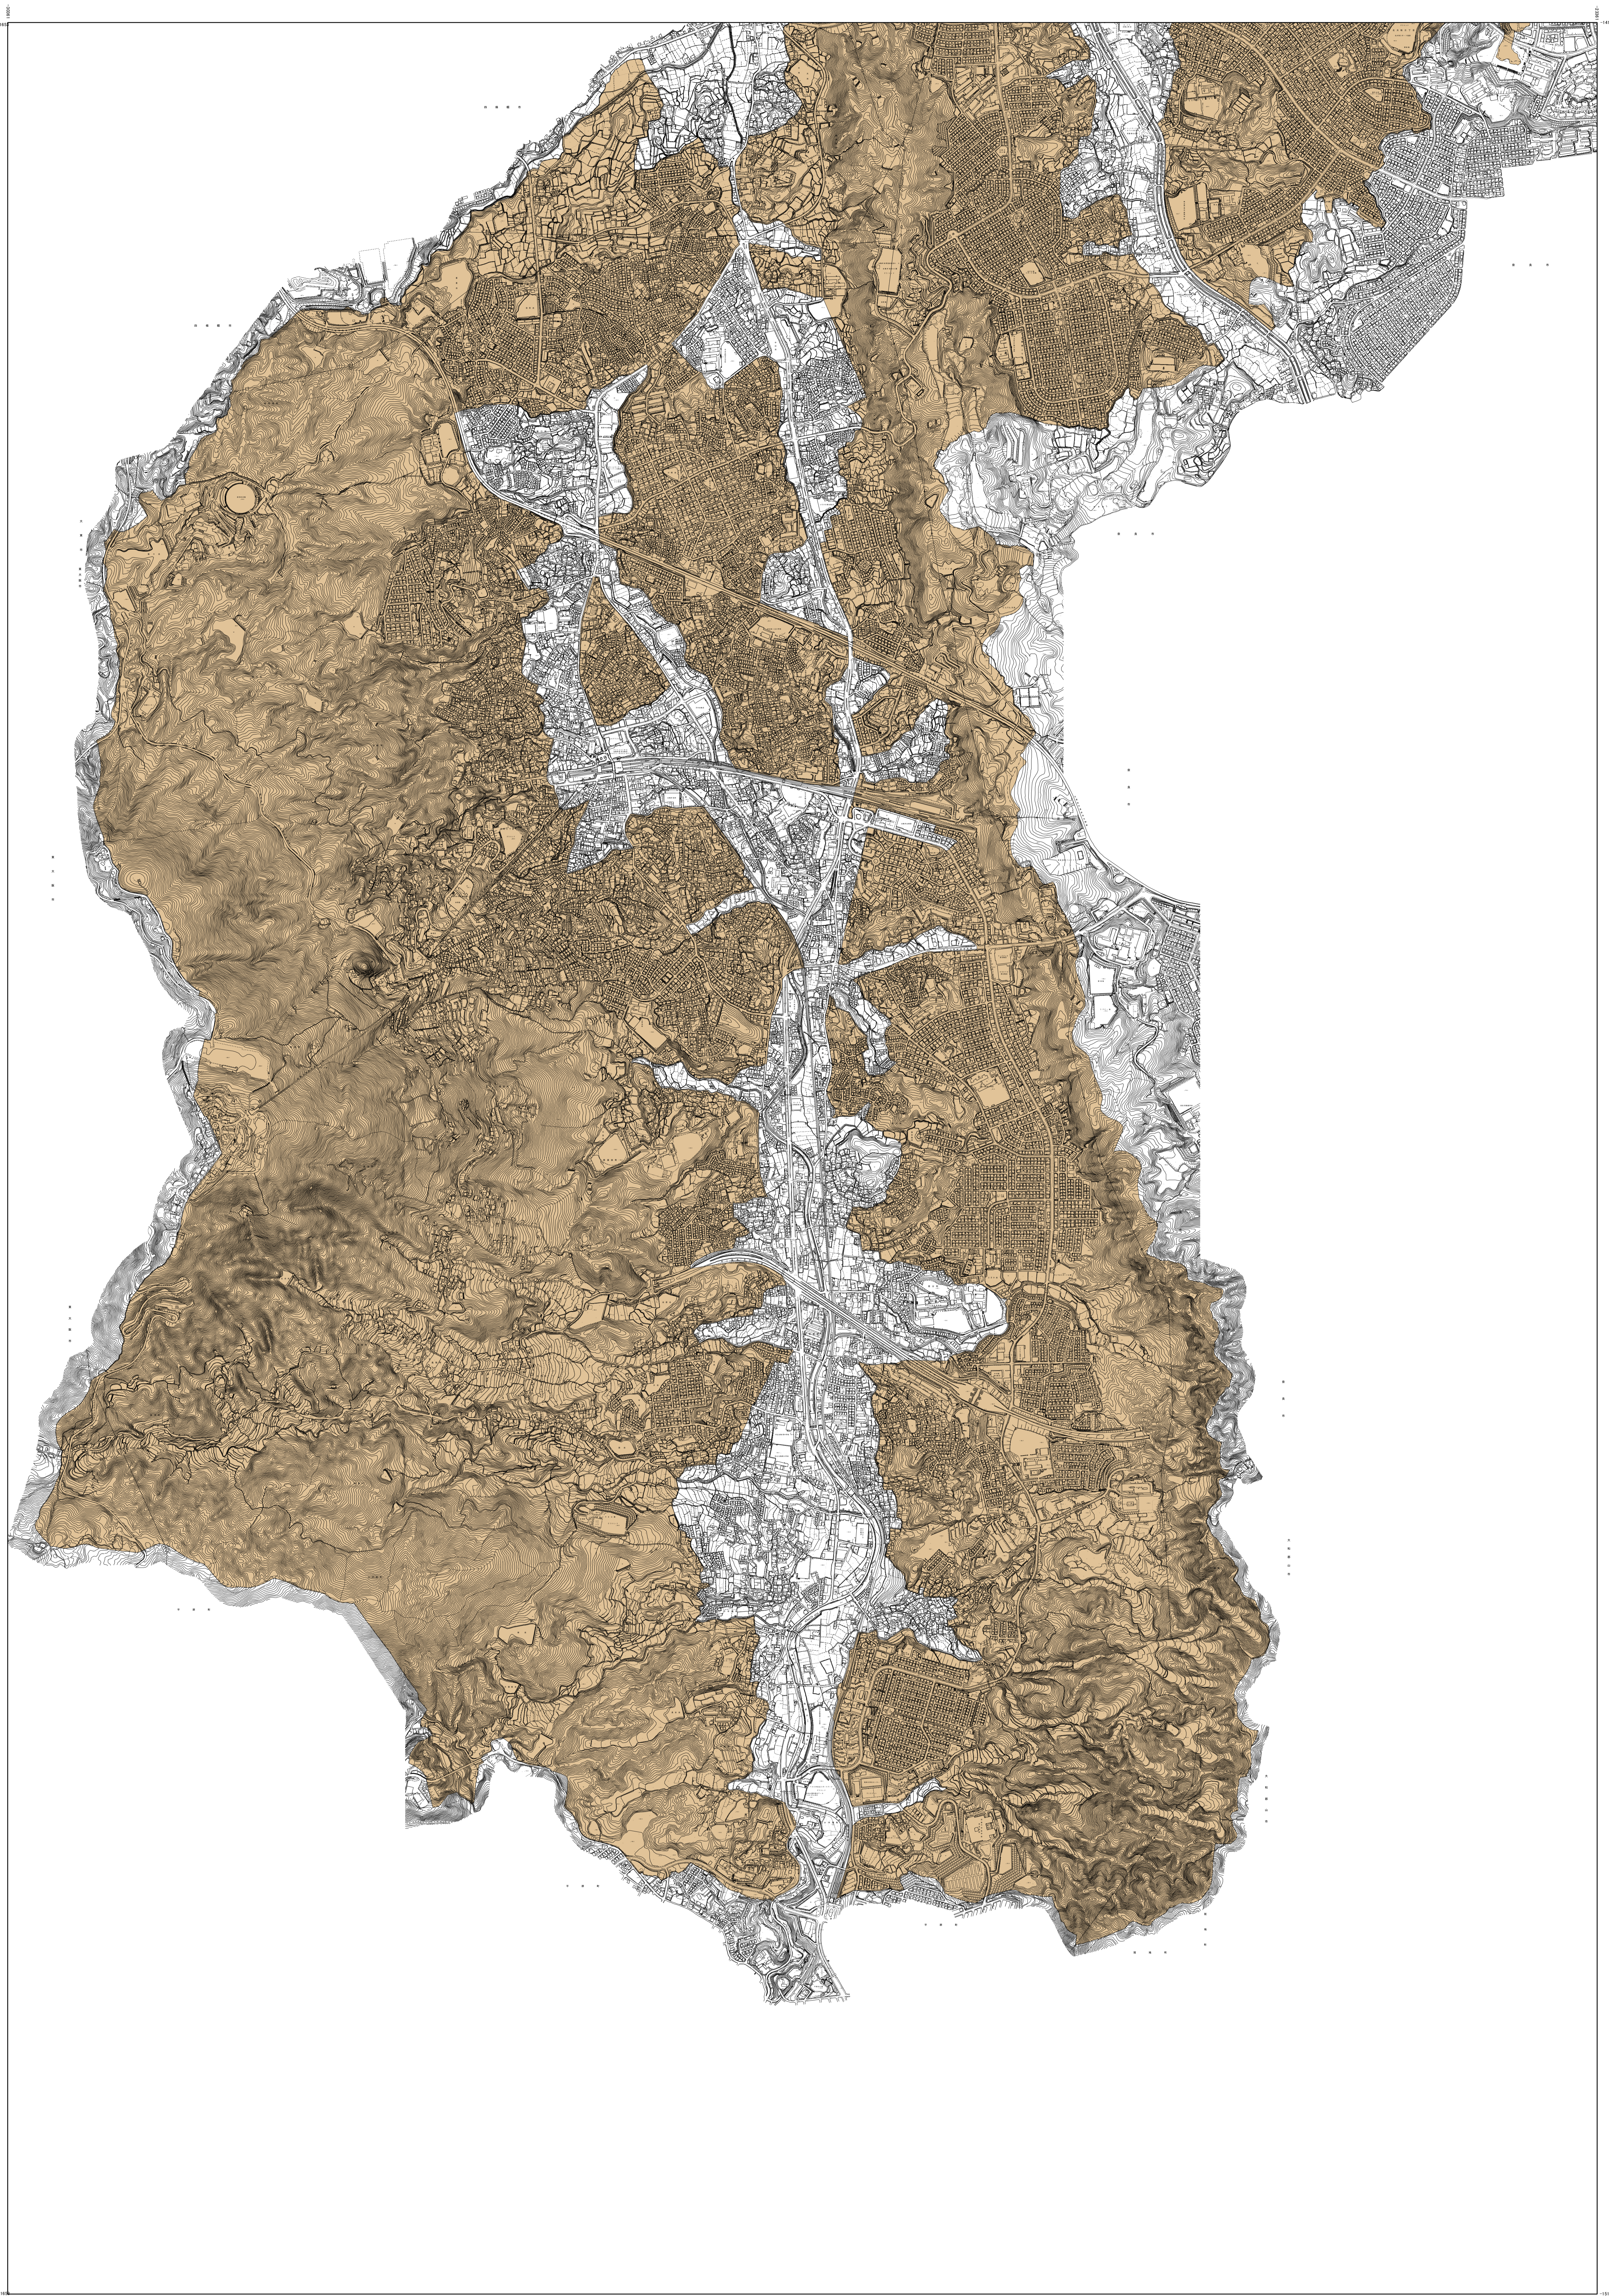

宅地造成工事規制区域図(南部)

株式会社
パスコ調製

生駒市

宅地造成工事規制区域図(南部)