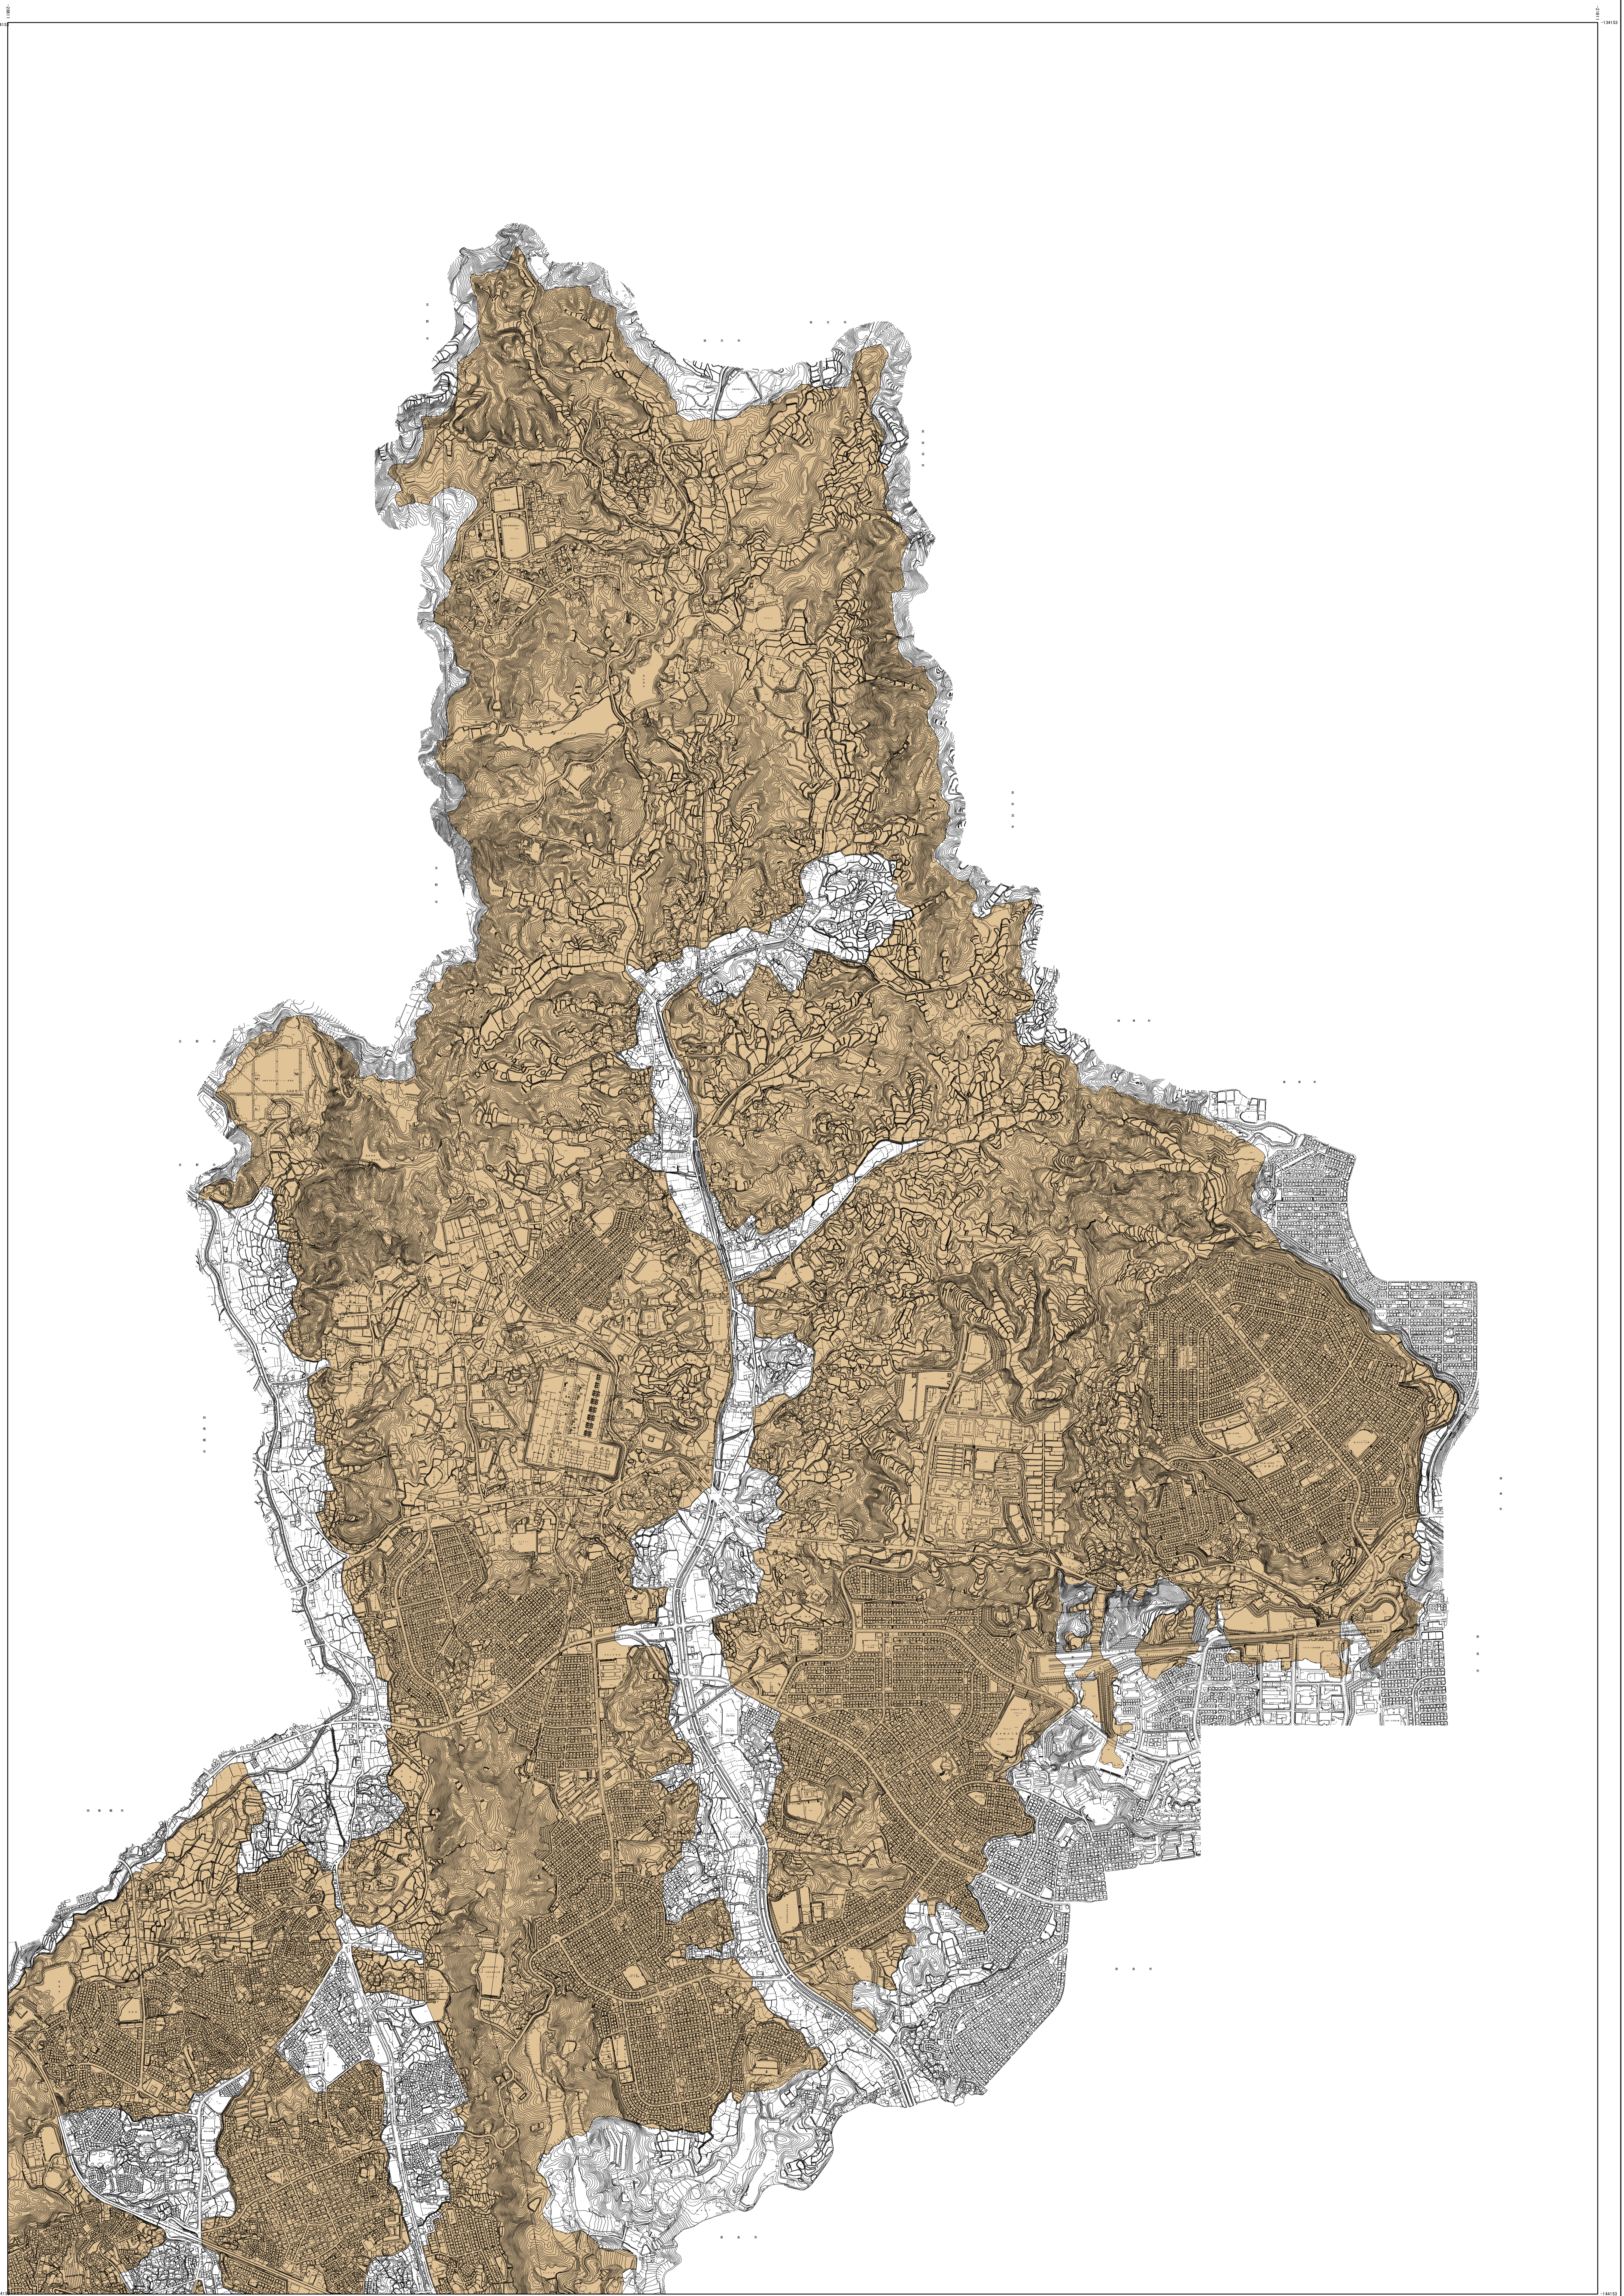

宅地造成工事規制区域図(北部)

株式会社
パスコ調製

生駒市

宅地造成工事規制区域図(北部)