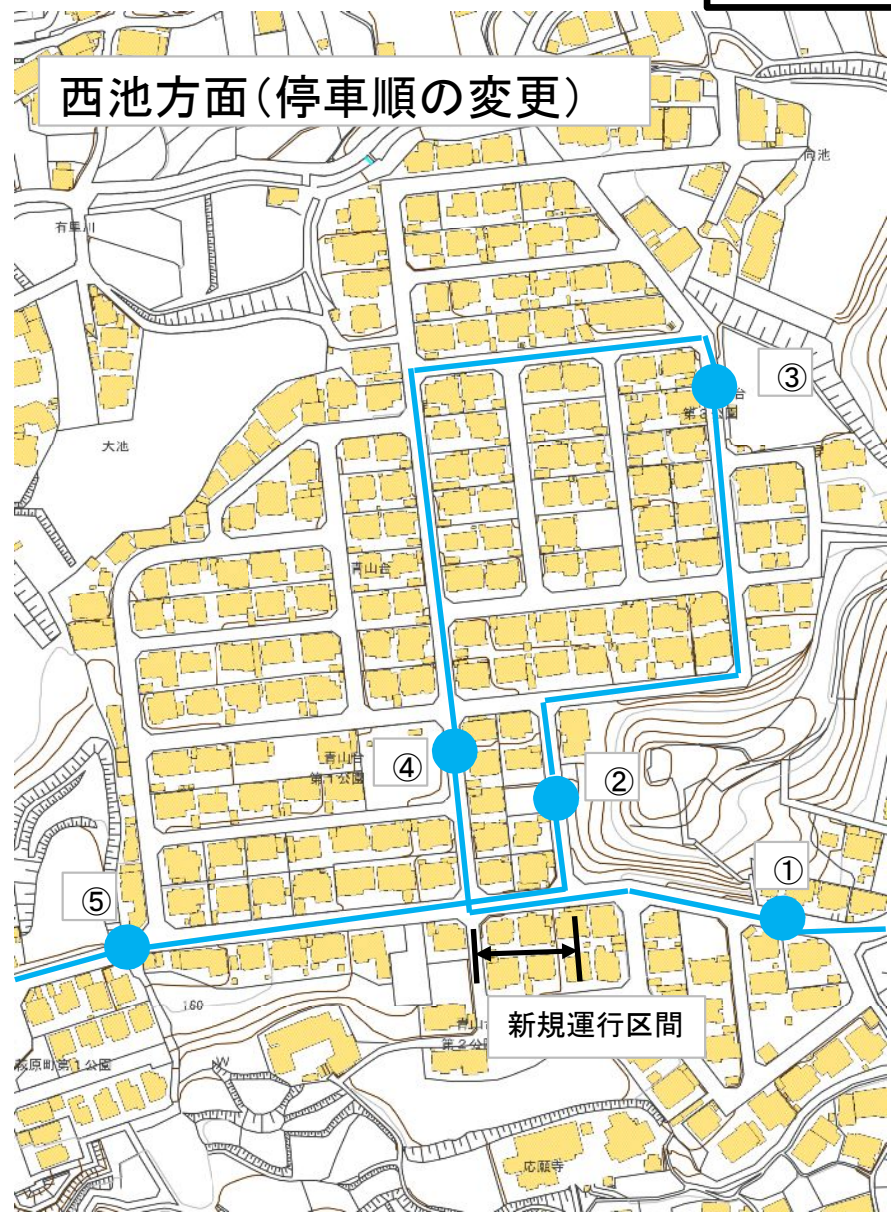

西畑線・有里線 青山台地内運行経路の変更

別図 3

停車順: (西池方面)→⑤レイクサイド入口→④(仮称)青山台中央公園
→③青山台第3公園→②青山台集会所→①美努岡萬墓→(南生駒駅方面)

停車順: (南生駒駅方面)→①美努岡萬墓→④(仮称)青山台中央公園
→③青山台第3公園→②青山台集会所→⑤レイクサイド入口→(西池方面)