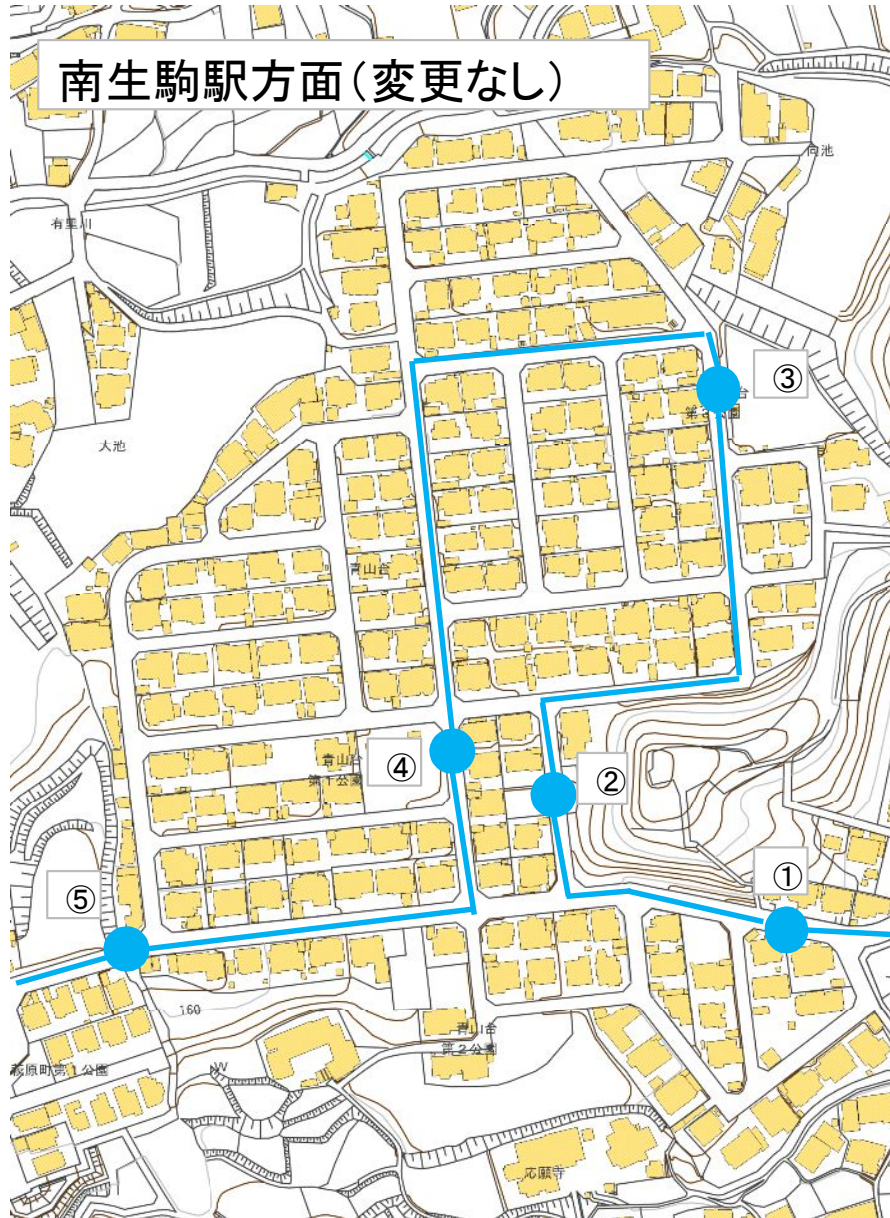

西畑線・有里線 青山台地内運行経路の変更

別図 3

停車順: (西池方面)→⑤レイクサイド入口→④(仮称)青山台中央公園
→③青山台第3公園→②青山台集会所→①美努岡萬墓→(南生駒駅方面)

停車順: (南生駒駅方面)→①美努岡萬墓→④(仮称)青山台中央公園
→③青山台第3公園→②青山台集会所→⑤レイクサイド入口→(西池方面)