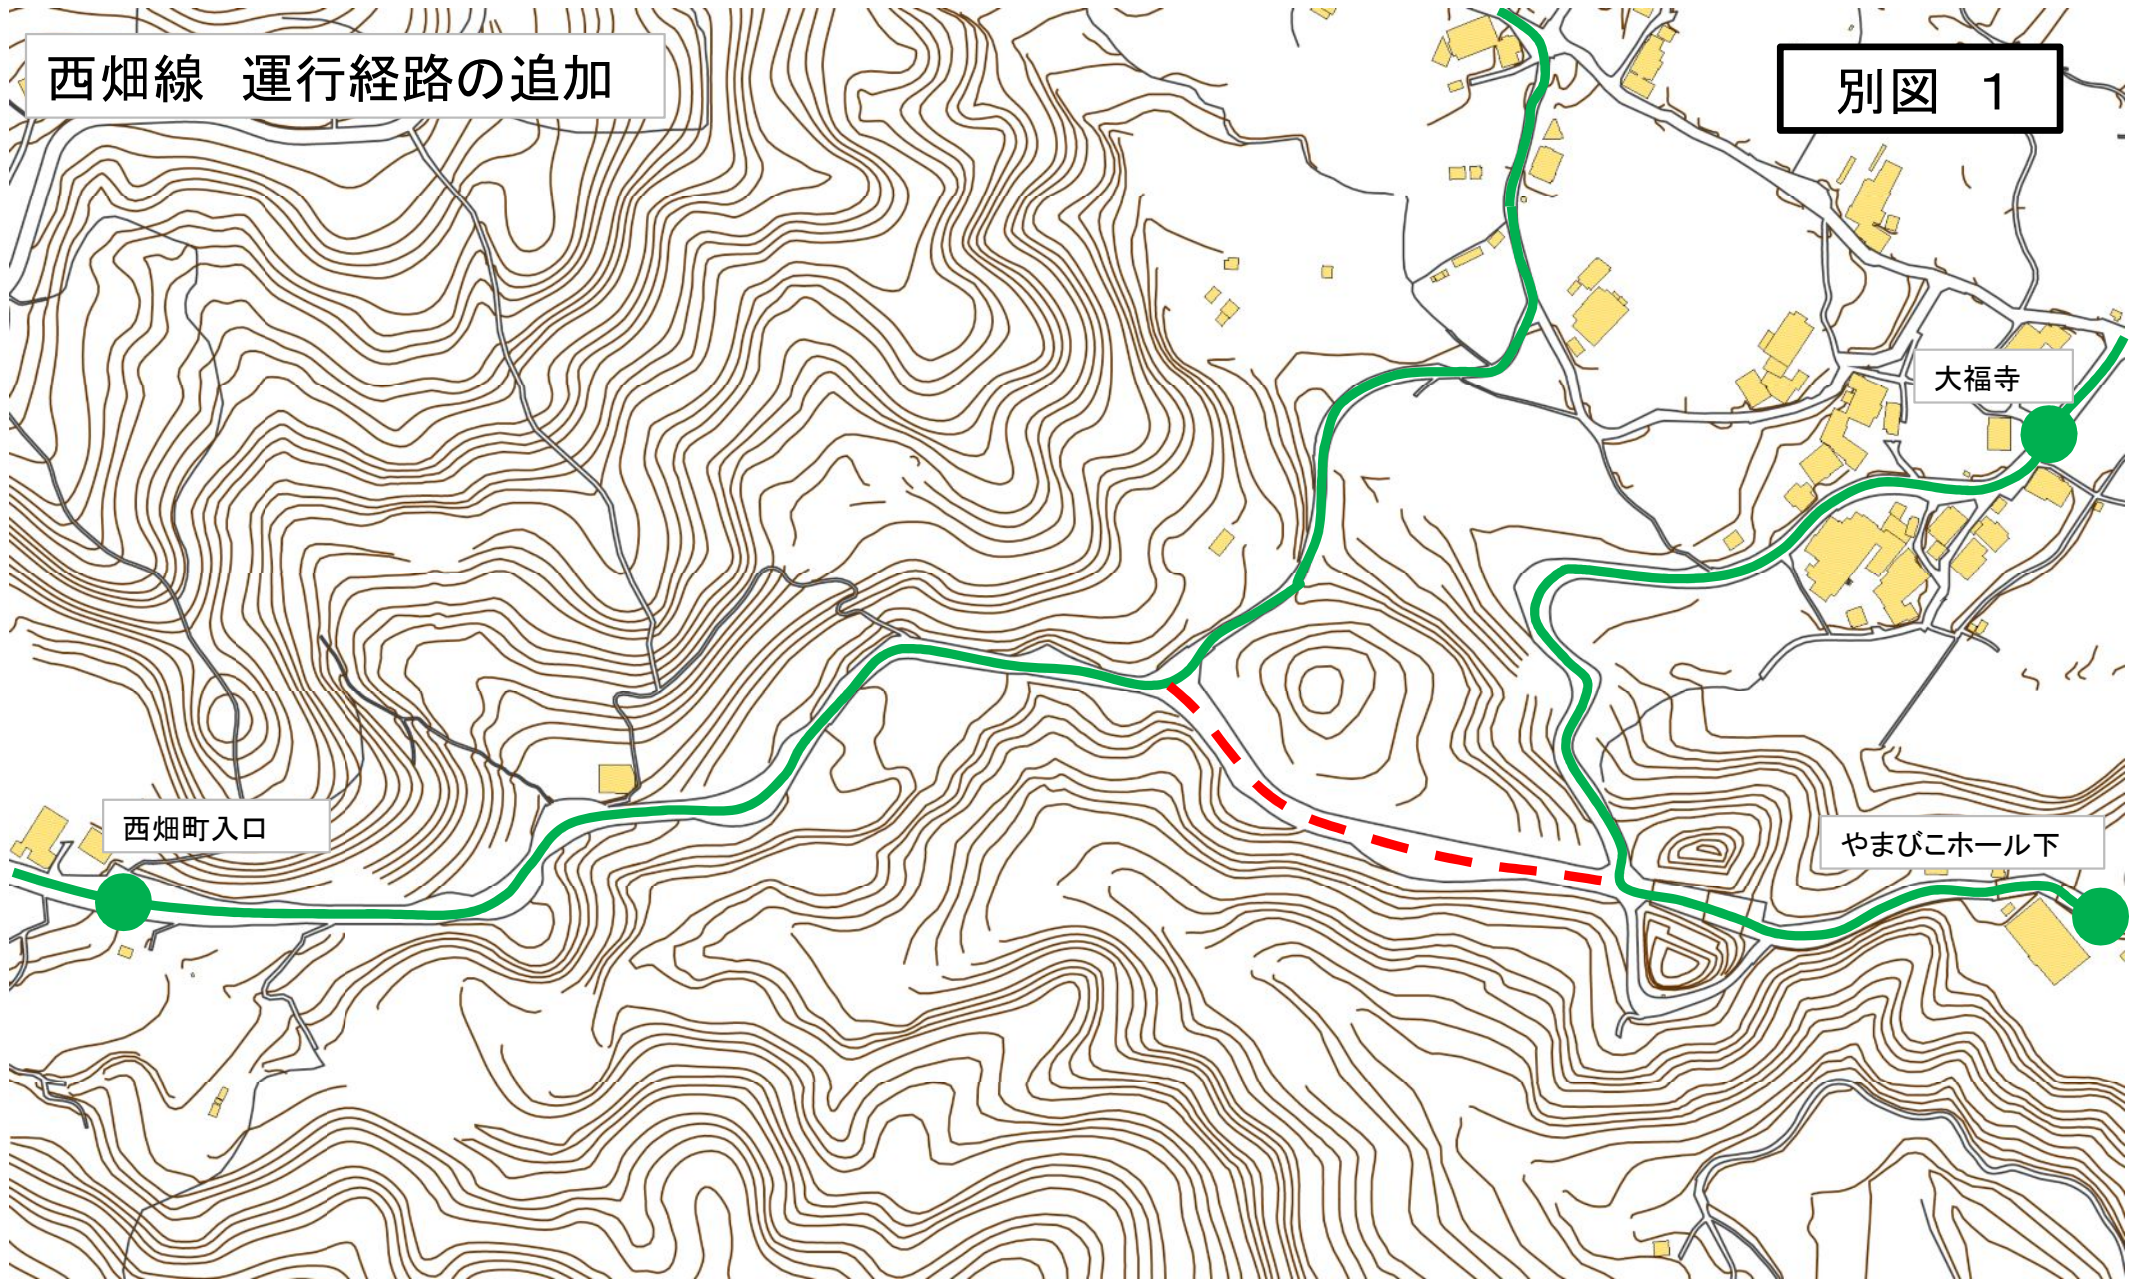

西畑線 運行経路の追加

別図 1

既運行経路 
新規運行経路 
停留所 