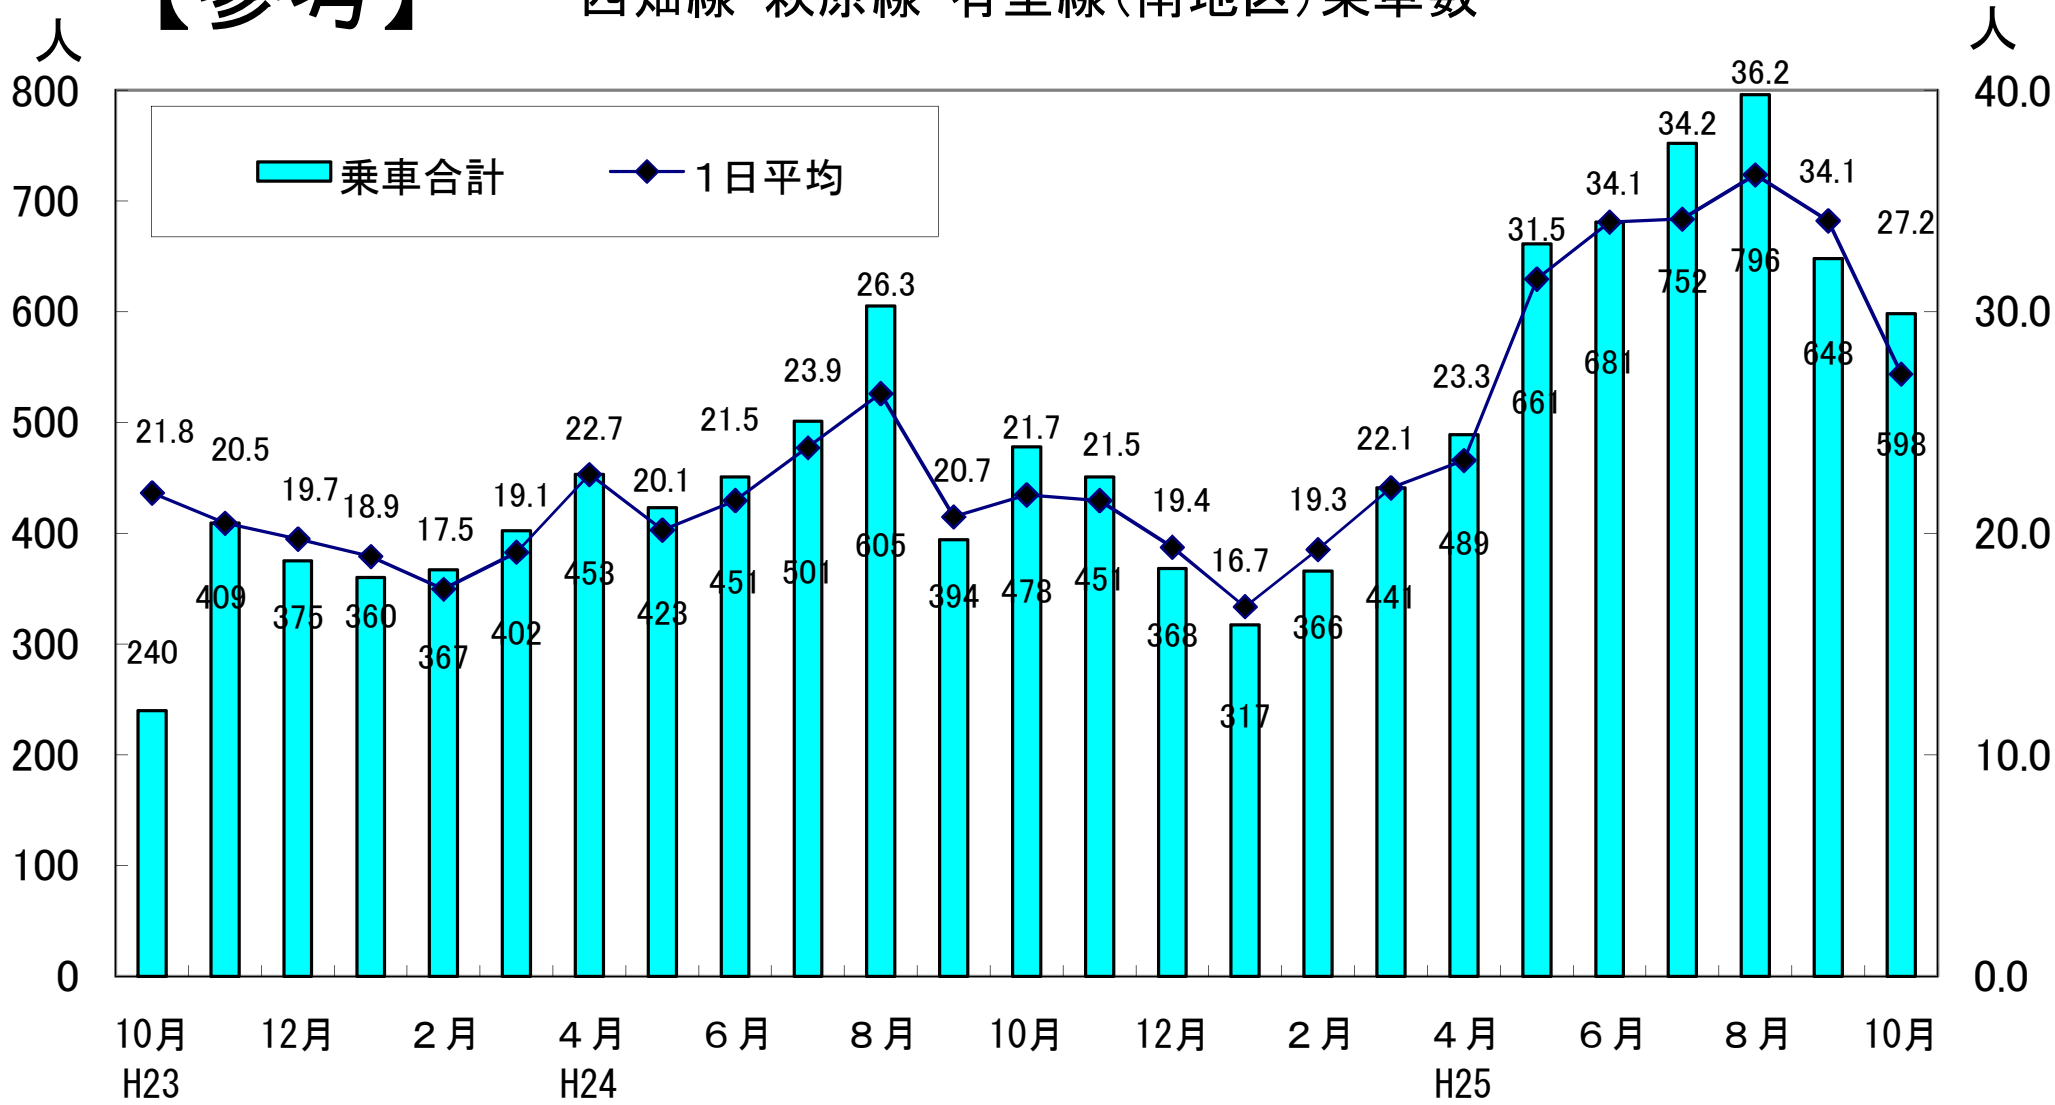

【参考】

西畑線・萩原線・有里線(南地区)乗車数

乗車総数12,026人