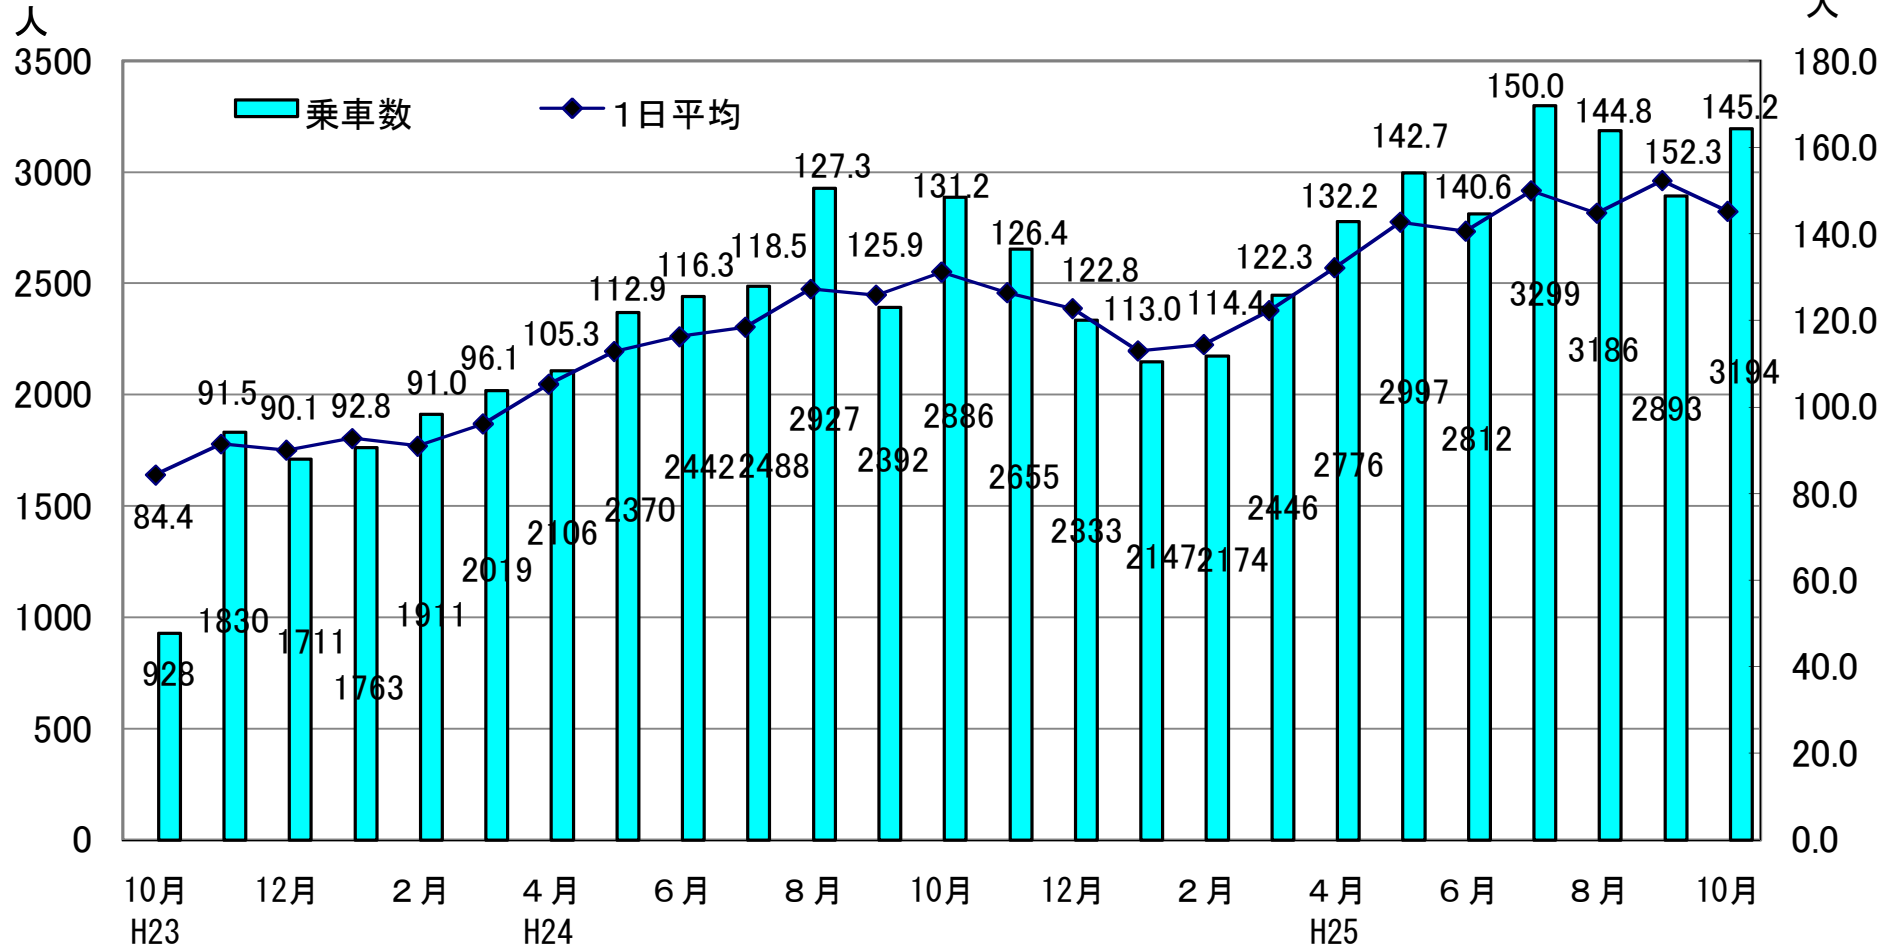

【参考】

門前線(本町地区)乗車数

乗車総数60,685人