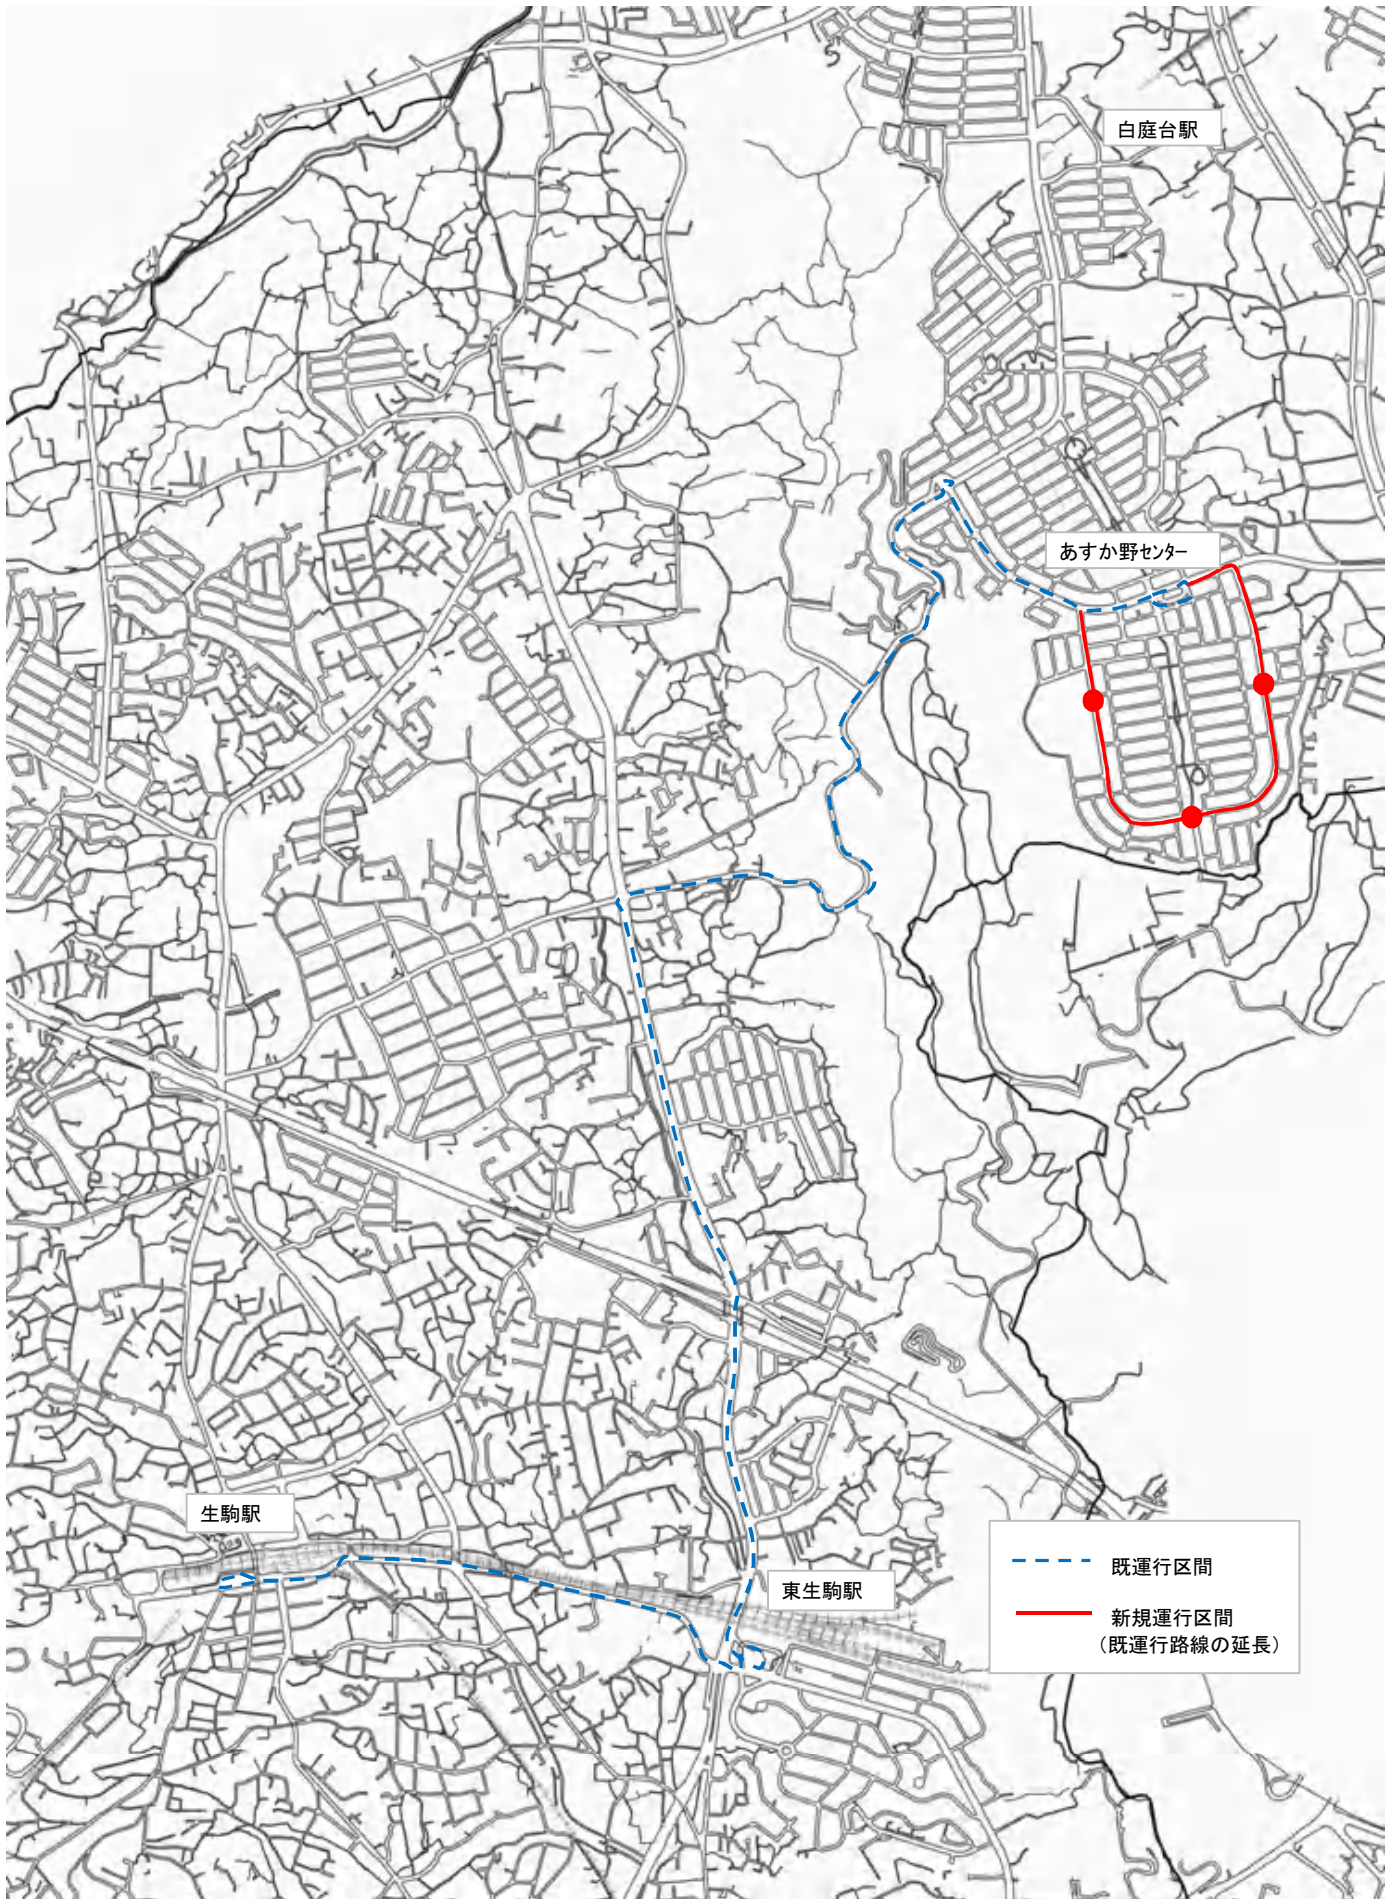

あすか野南地区 新規運行路線概要図

生駒駅～あすか野センター 約5.4km 東生駒駅～あすか野センター約4.2km