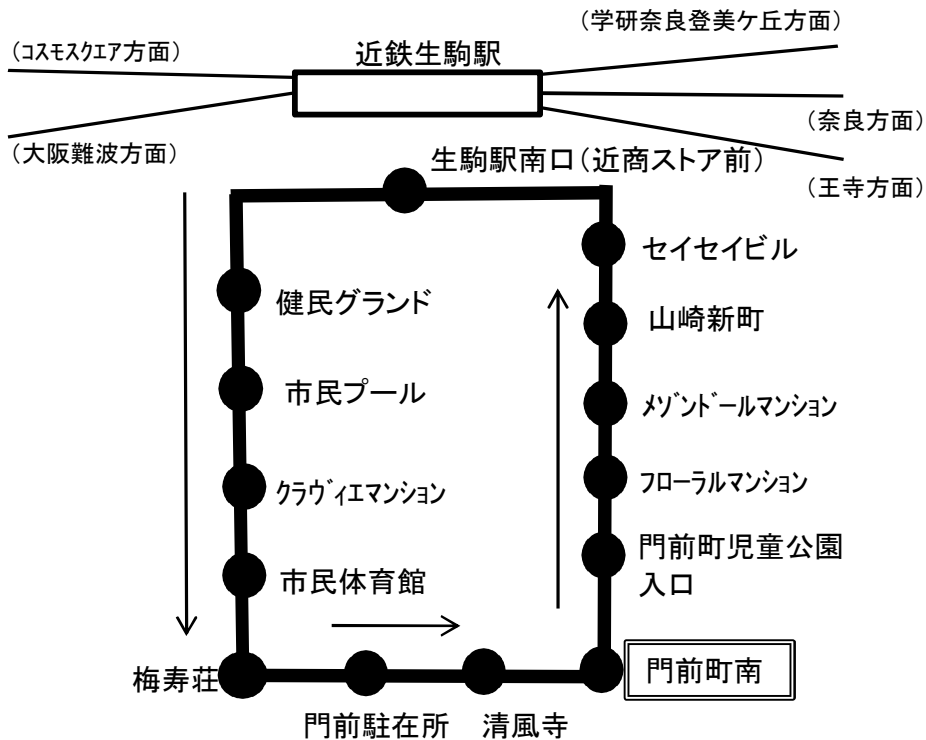

生駒市コミュニティバスたけまる号【門前線】

資料 3-2

路線図・時刻表(案)

停留所／便	①	②	③	④	⑤	⑥	⑦	⑧	⑨	⑩	⑪	⑫	⑬	⑭	⑮
生駒駅南口	8:25	8:50	9:30	10:00	11:00	11:30	13:05	13:30	14:00	14:30	15:05	15:40	16:10	16:45	17:15
健民グランド	8:28	8:53	9:33	10:03	11:03	11:33	13:08	13:33	14:03	14:33	15:08	15:43	16:13	16:48	17:18
市民プール	8:30	8:55	9:35	10:05	11:05	11:35	13:10	13:35	14:05	14:35	15:10	15:45	16:15	16:50	17:20
クラヴィエマンション	8:31	8:56	9:36	10:06	11:06	11:36	13:11	13:36	14:06	14:36	15:11	15:46	16:16	16:51	17:21
市民体育館	8:32	8:57	9:37	10:07	11:07	11:37	13:12	13:37	14:07	14:37	15:12	15:47	16:17	16:52	17:22
梅寿荘	8:33	8:58	9:38	10:08	11:08	11:38	13:13	13:38	14:08	14:38	15:13	15:48	16:18	16:53	17:23
門前駐在所	8:35	9:00	9:40	10:10	11:10	11:40	13:15	13:40	14:10	14:40	15:15	15:50	16:20	16:55	17:25
清風寺	8:37	9:02	9:42	10:12	11:12	11:42	13:17	13:42	14:12	14:42	15:17	15:52	16:22	16:57	17:27
門前町南	8:38	9:03	9:43	10:13	11:13	11:43	13:18	13:43	14:13	14:43	15:18	15:53	16:23	16:58	17:28
門前町児童公園入口	8:39	9:04	9:44	10:14	11:14	11:44	13:19	13:44	14:14	14:44	15:19	15:54	16:24	16:59	17:29
フローラルマンション	8:40	9:05	9:45	10:15	11:15	11:45	13:20	13:45	14:15	14:45	15:20	15:55	16:25	17:00	17:30
メゾンドールマンション	8:42	9:07	9:47	10:17	11:17	11:47	13:22	13:47	14:17	14:47	15:22	15:57	16:27	17:02	17:32
山崎新町	8:43	9:08	9:48	10:18	11:18	11:48	13:23	13:48	14:18	14:48	15:23	15:58	16:28	17:03	17:33
セイセイビル	8:45	9:10	9:50	10:20	11:20	11:50	13:25	13:50	14:20	14:50	15:25	16:00	16:30	17:05	17:35
生駒駅南口	8:48	9:13	9:53	10:23	11:23	11:53	13:28	13:53	14:23	14:53	15:28	16:03	16:33	17:08	17:38

- ※ 運転日は、年末年始(12/29～1/3)を除く平日です。
- ※ 乗客定員は12名で、満席の時はご乗車になれません。
- ※ 荒天時や路面凍結時など、安全運行に支障のあるときは運休します。
- ※ 道路の混雑等により、時刻どおり運行できない場合があります。
- ※ 運賃は、1乗車大人150円、小学生・障がい者80円です。
- ※ 障がい者の方は、運賃支払い時に手帳を運転士に提示してください。