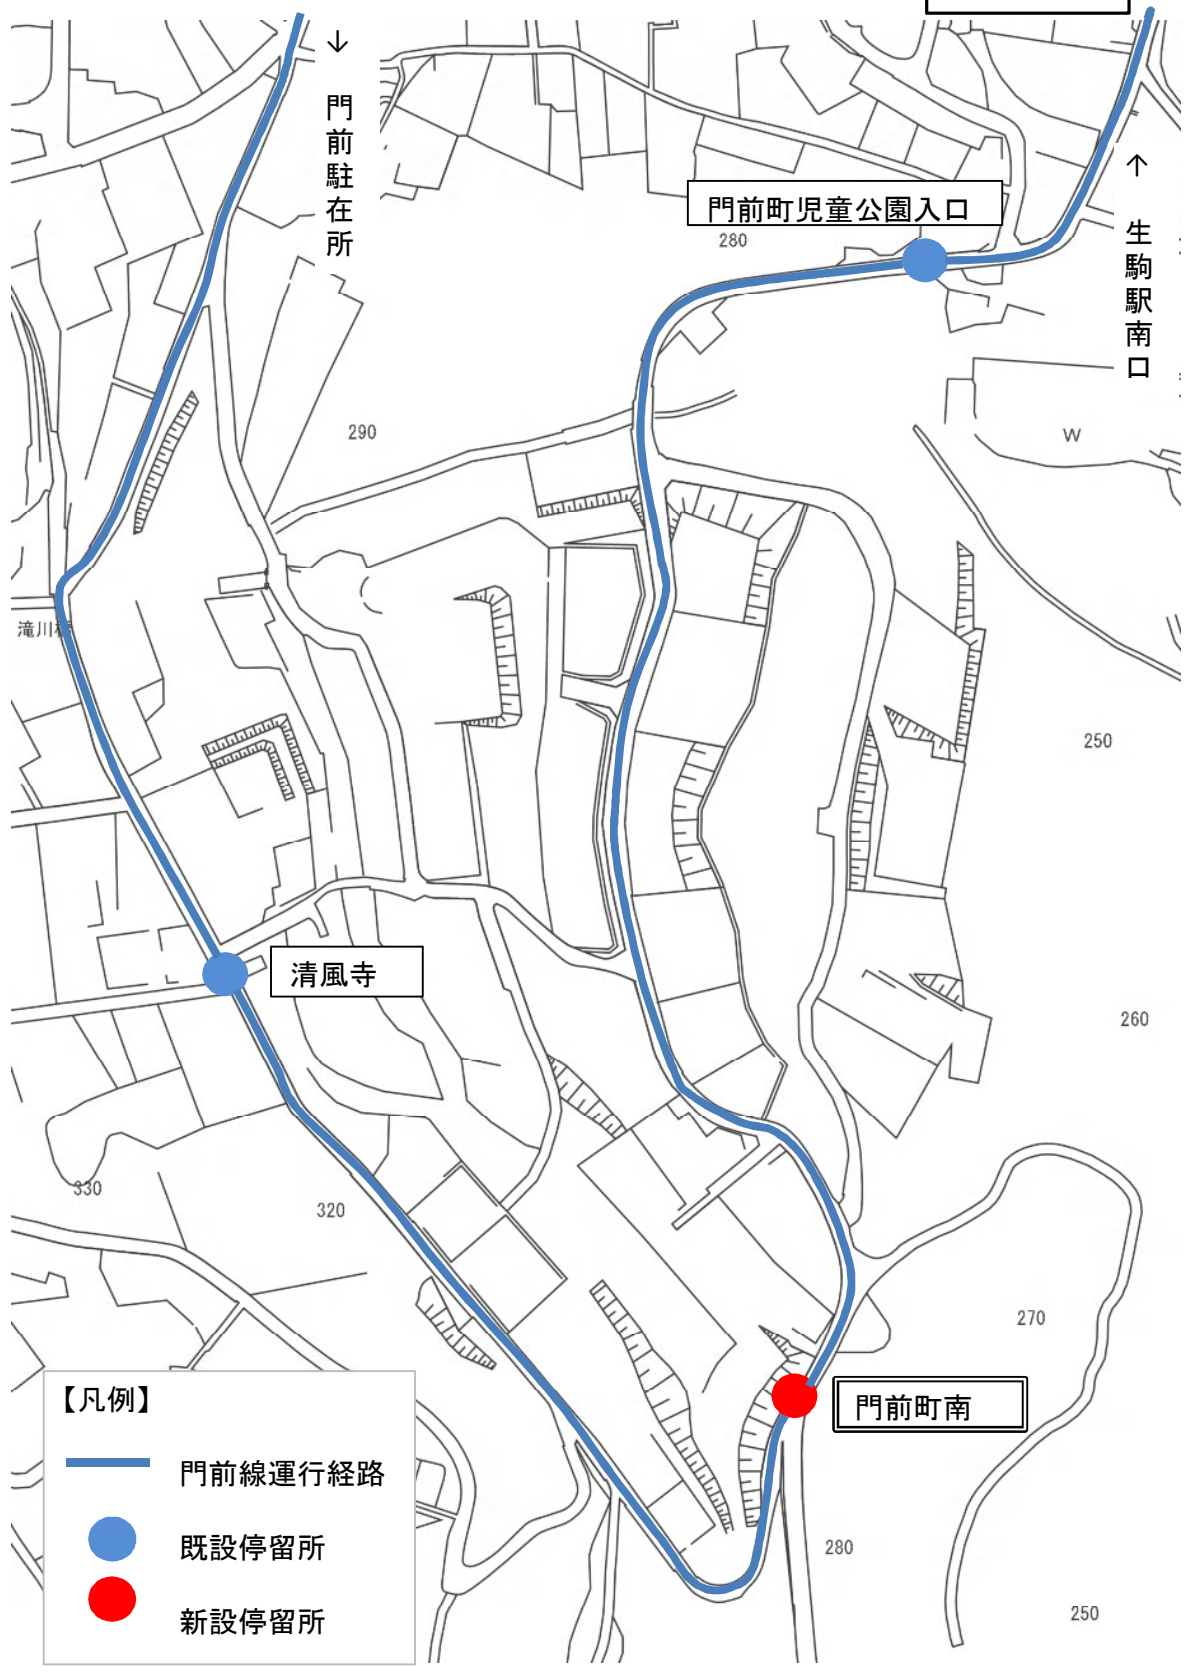

門前線 停留所の新設について (案)

資料 3-1

※ 清風寺と門前町児童公園入口の間に、「門前町南」停留所を新設する。
清風寺から0.3km 門前町児童公園まで0.4km

時刻は 資料3-2 のとおり。運賃の変更はなし。