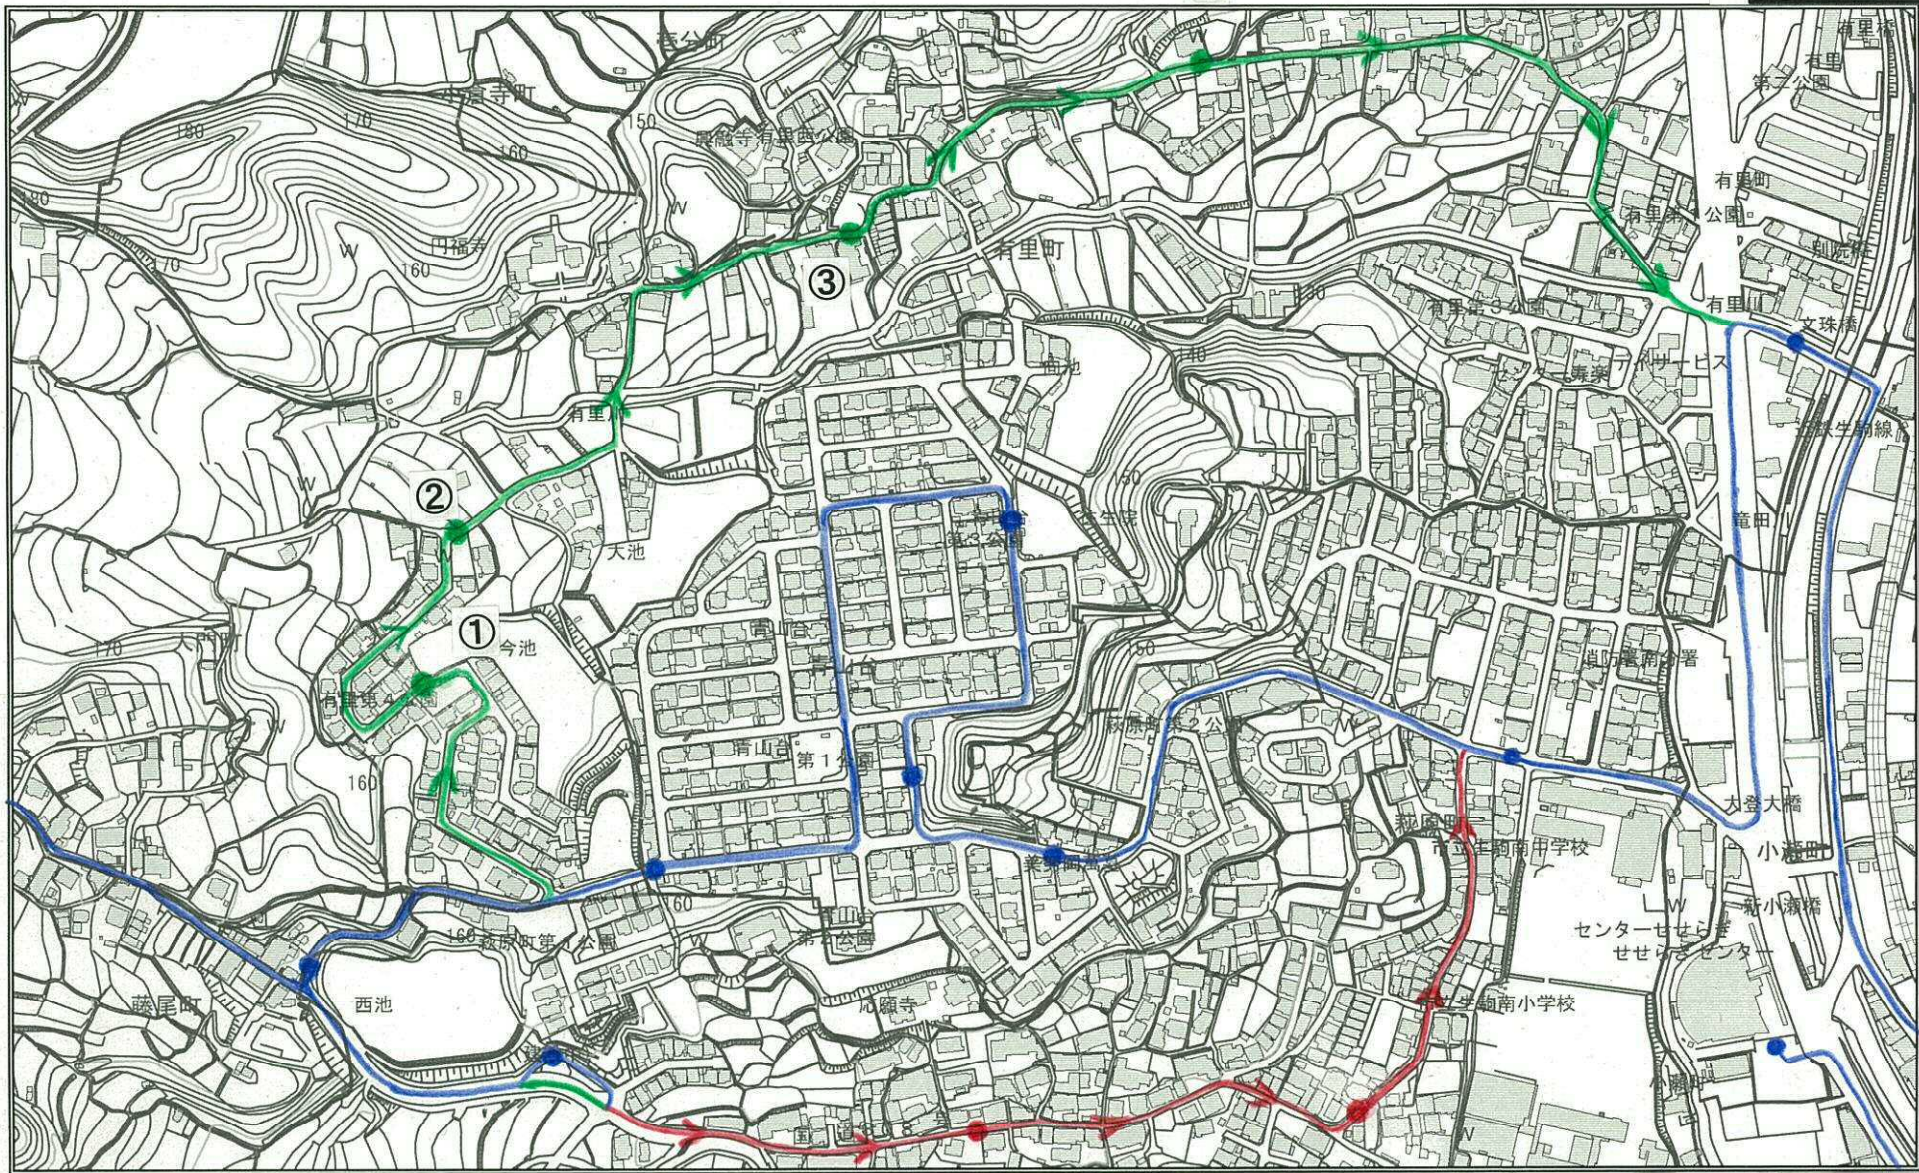

今回自由乗降区間に加えたい区間
内は次ページ

縮尺 1 : 4600

- 運行継続
- 新規運行
- 休止
- ①~④ 停留所設置予定箇所