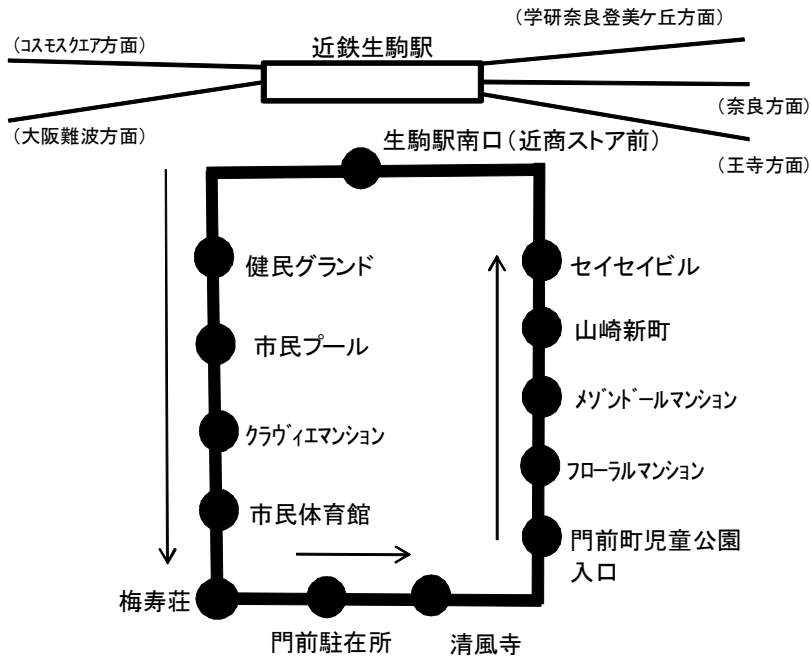

【門前線】

生駒市コミュニティバスたけまる号【門前線】 路線図・時刻表

停留所／便	①	②	③	④	⑤	⑥	⑦	⑧	⑨	⑩	⑪	⑫	⑬	⑭	⑮
生駒駅南口	8:25	8:50	9:30	10:00	11:00	11:30	13:05	13:30	14:00	14:30	15:05	15:40	16:10	16:45	17:15
健民グランド	8:28	8:53	9:33	10:03	11:03	11:33	13:08	13:33	14:03	14:33	15:08	15:43	16:13	16:48	17:18
市民プール	8:30	8:55	9:35	10:05	11:05	11:35	13:10	13:35	14:05	14:35	15:10	15:45	16:15	16:50	17:20
クラヴィエマンション	8:31	8:56	9:36	10:06	11:06	11:36	13:11	13:36	14:06	14:36	15:11	15:46	16:16	16:51	17:21
市民体育館	8:32	8:57	9:37	10:07	11:07	11:37	13:12	13:37	14:07	14:37	15:12	15:47	16:17	16:52	17:22
梅寿荘	8:33	8:58	9:38	10:08	11:08	11:38	13:13	13:38	14:08	14:38	15:13	15:48	16:18	16:53	17:23
門前駐在所	8:35	9:00	9:40	10:10	11:10	11:40	13:15	13:40	14:10	14:40	15:15	15:50	16:20	16:55	17:25
清風寺	8:36	9:01	9:41	10:11	11:11	11:41	13:16	13:41	14:11	14:41	15:16	15:51	16:21	16:56	17:26
門前町児童公園入口	8:38	9:03	9:43	10:13	11:13	11:43	13:18	13:43	14:13	14:43	15:18	15:53	16:23	16:58	17:28
フローラルマンション	8:39	9:04	9:44	10:14	11:14	11:44	13:19	13:44	14:14	14:44	15:19	15:54	16:24	16:59	17:29
メゾン・ールマンション	8:41	9:06	9:46	10:16	11:16	11:46	13:21	13:46	14:16	14:46	15:21	15:56	16:26	17:01	17:31
山崎新町	8:42	9:07	9:47	10:17	11:17	11:47	13:22	13:47	14:17	14:47	15:22	15:57	16:27	17:02	17:32
セイセイビル	8:44	9:09	9:49	10:19	11:19	11:49	13:24	13:49	14:19	14:49	15:24	15:59	16:29	17:04	17:34
生駒駅南口	8:47	9:12	9:52	10:22	11:22	11:52	13:27	13:52	14:22	14:52	15:27	16:02	16:32	17:07	17:37

- ※ 運行事業者は、生駒交通株式会社です。
- ※ 運転日は、年末年始(12/29~1/3)を除く平日です。
- ※ 乗客定員は12名で、満席の時はご乗車になれません。
- ※ 荒天時や路面凍結時など、安全運行に支障のあるときは運休します。
- ※ 運賃は、1乗車大人150円、小学生・障がい者80円です。
障がい者の方は、運賃支払い時に手帳を運転士に提示してください。
- ※ 専用回数券を、バス車内、生駒交通本社(TEL73-3131)で販売しています。
回数券は、宅配もします。(利用日の1週間前までに電話で生駒交通株式会社本社に申し込んでください。)