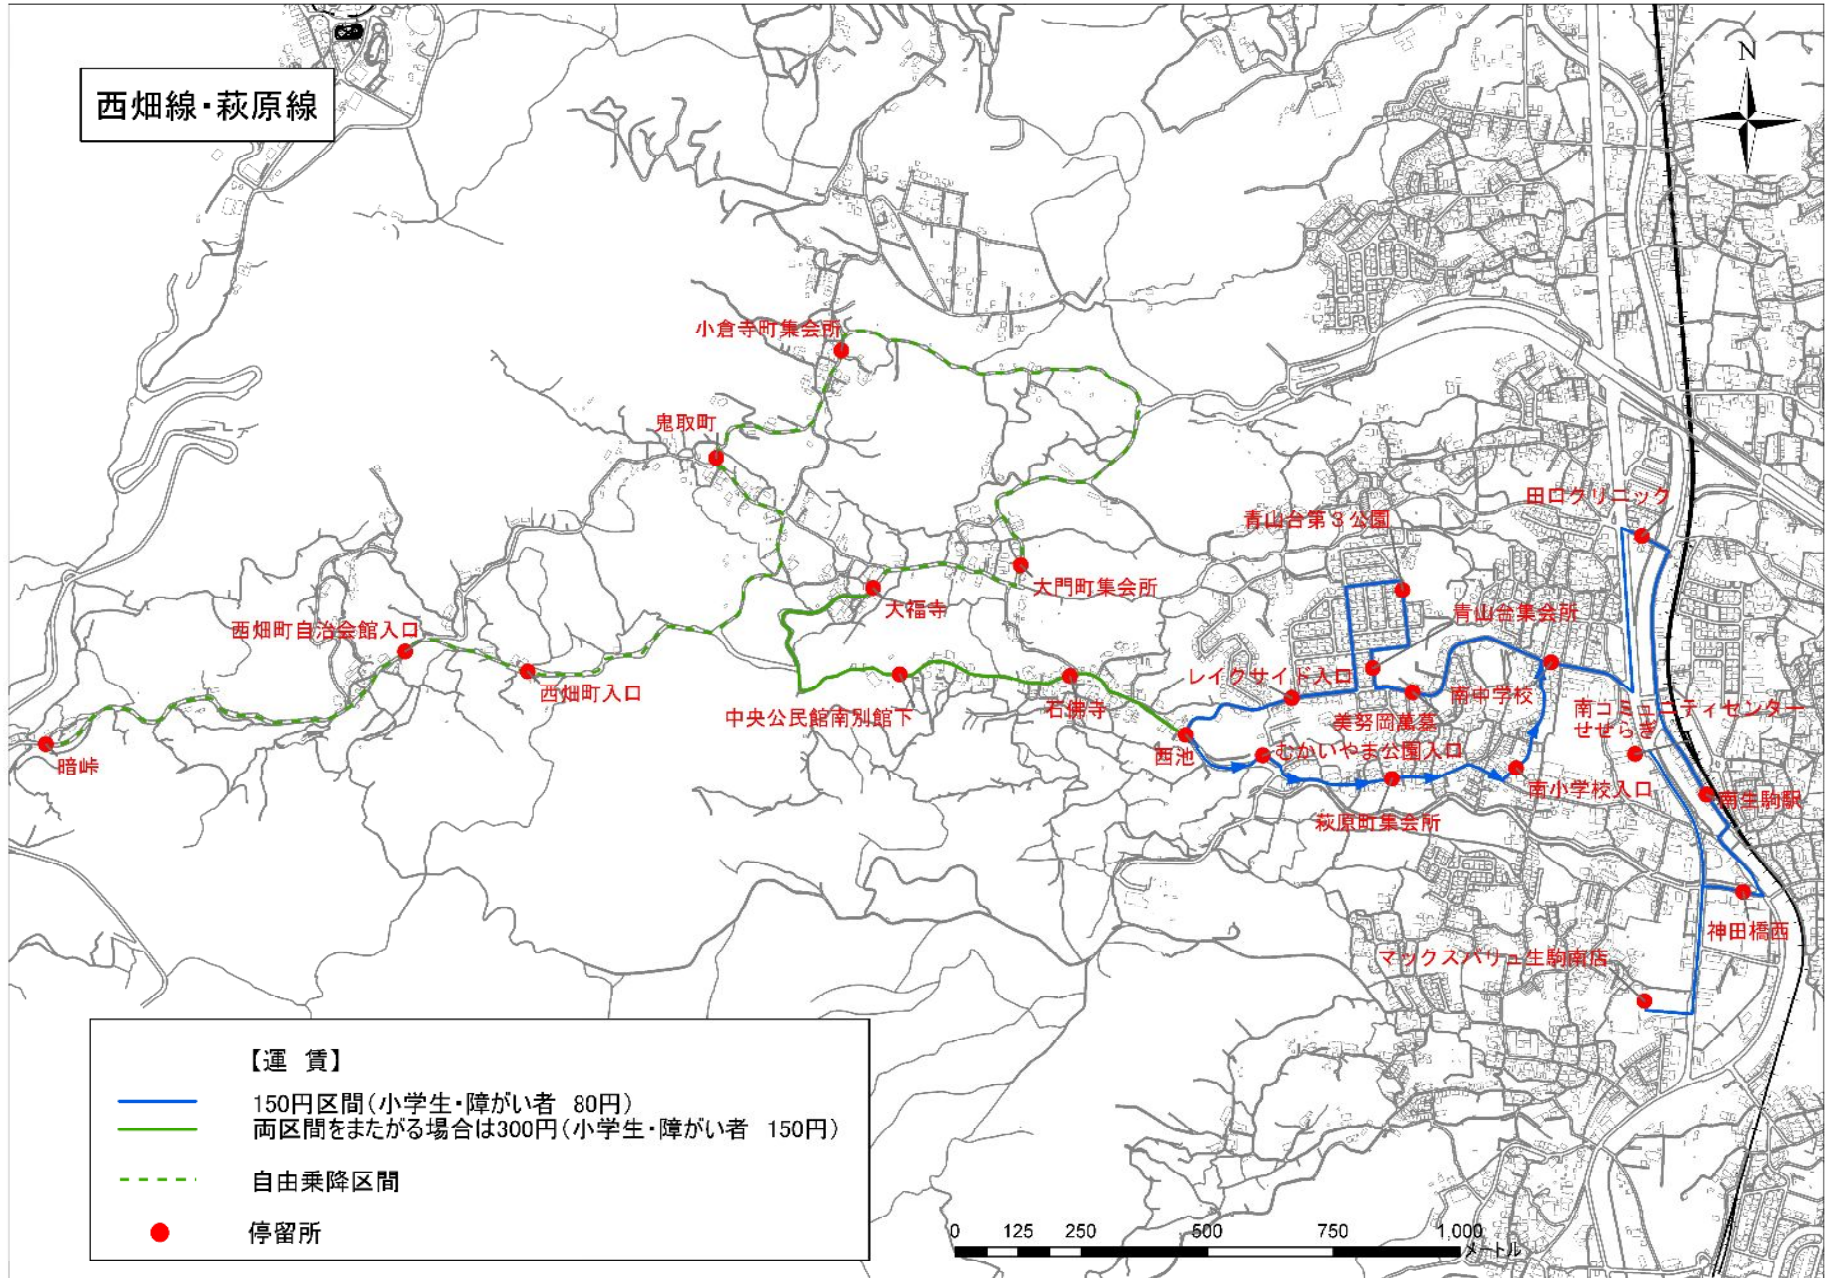

西畑線・萩原線

小倉寺町集会所

鬼取町

西畑町自治会館入口

西畑町入口

暗峠

中央公民館南別館下

天福寺

大門町集会所

石佛寺

レイクサイド入口

西池

青山台第3公園

青山台集会所

田口グリニョック

南中学校

南コミュニティセンター
せせらぎ

南小学校入口

萩原町集会所

マックスバリュ生駒南店

南生駒駅

神田橋西