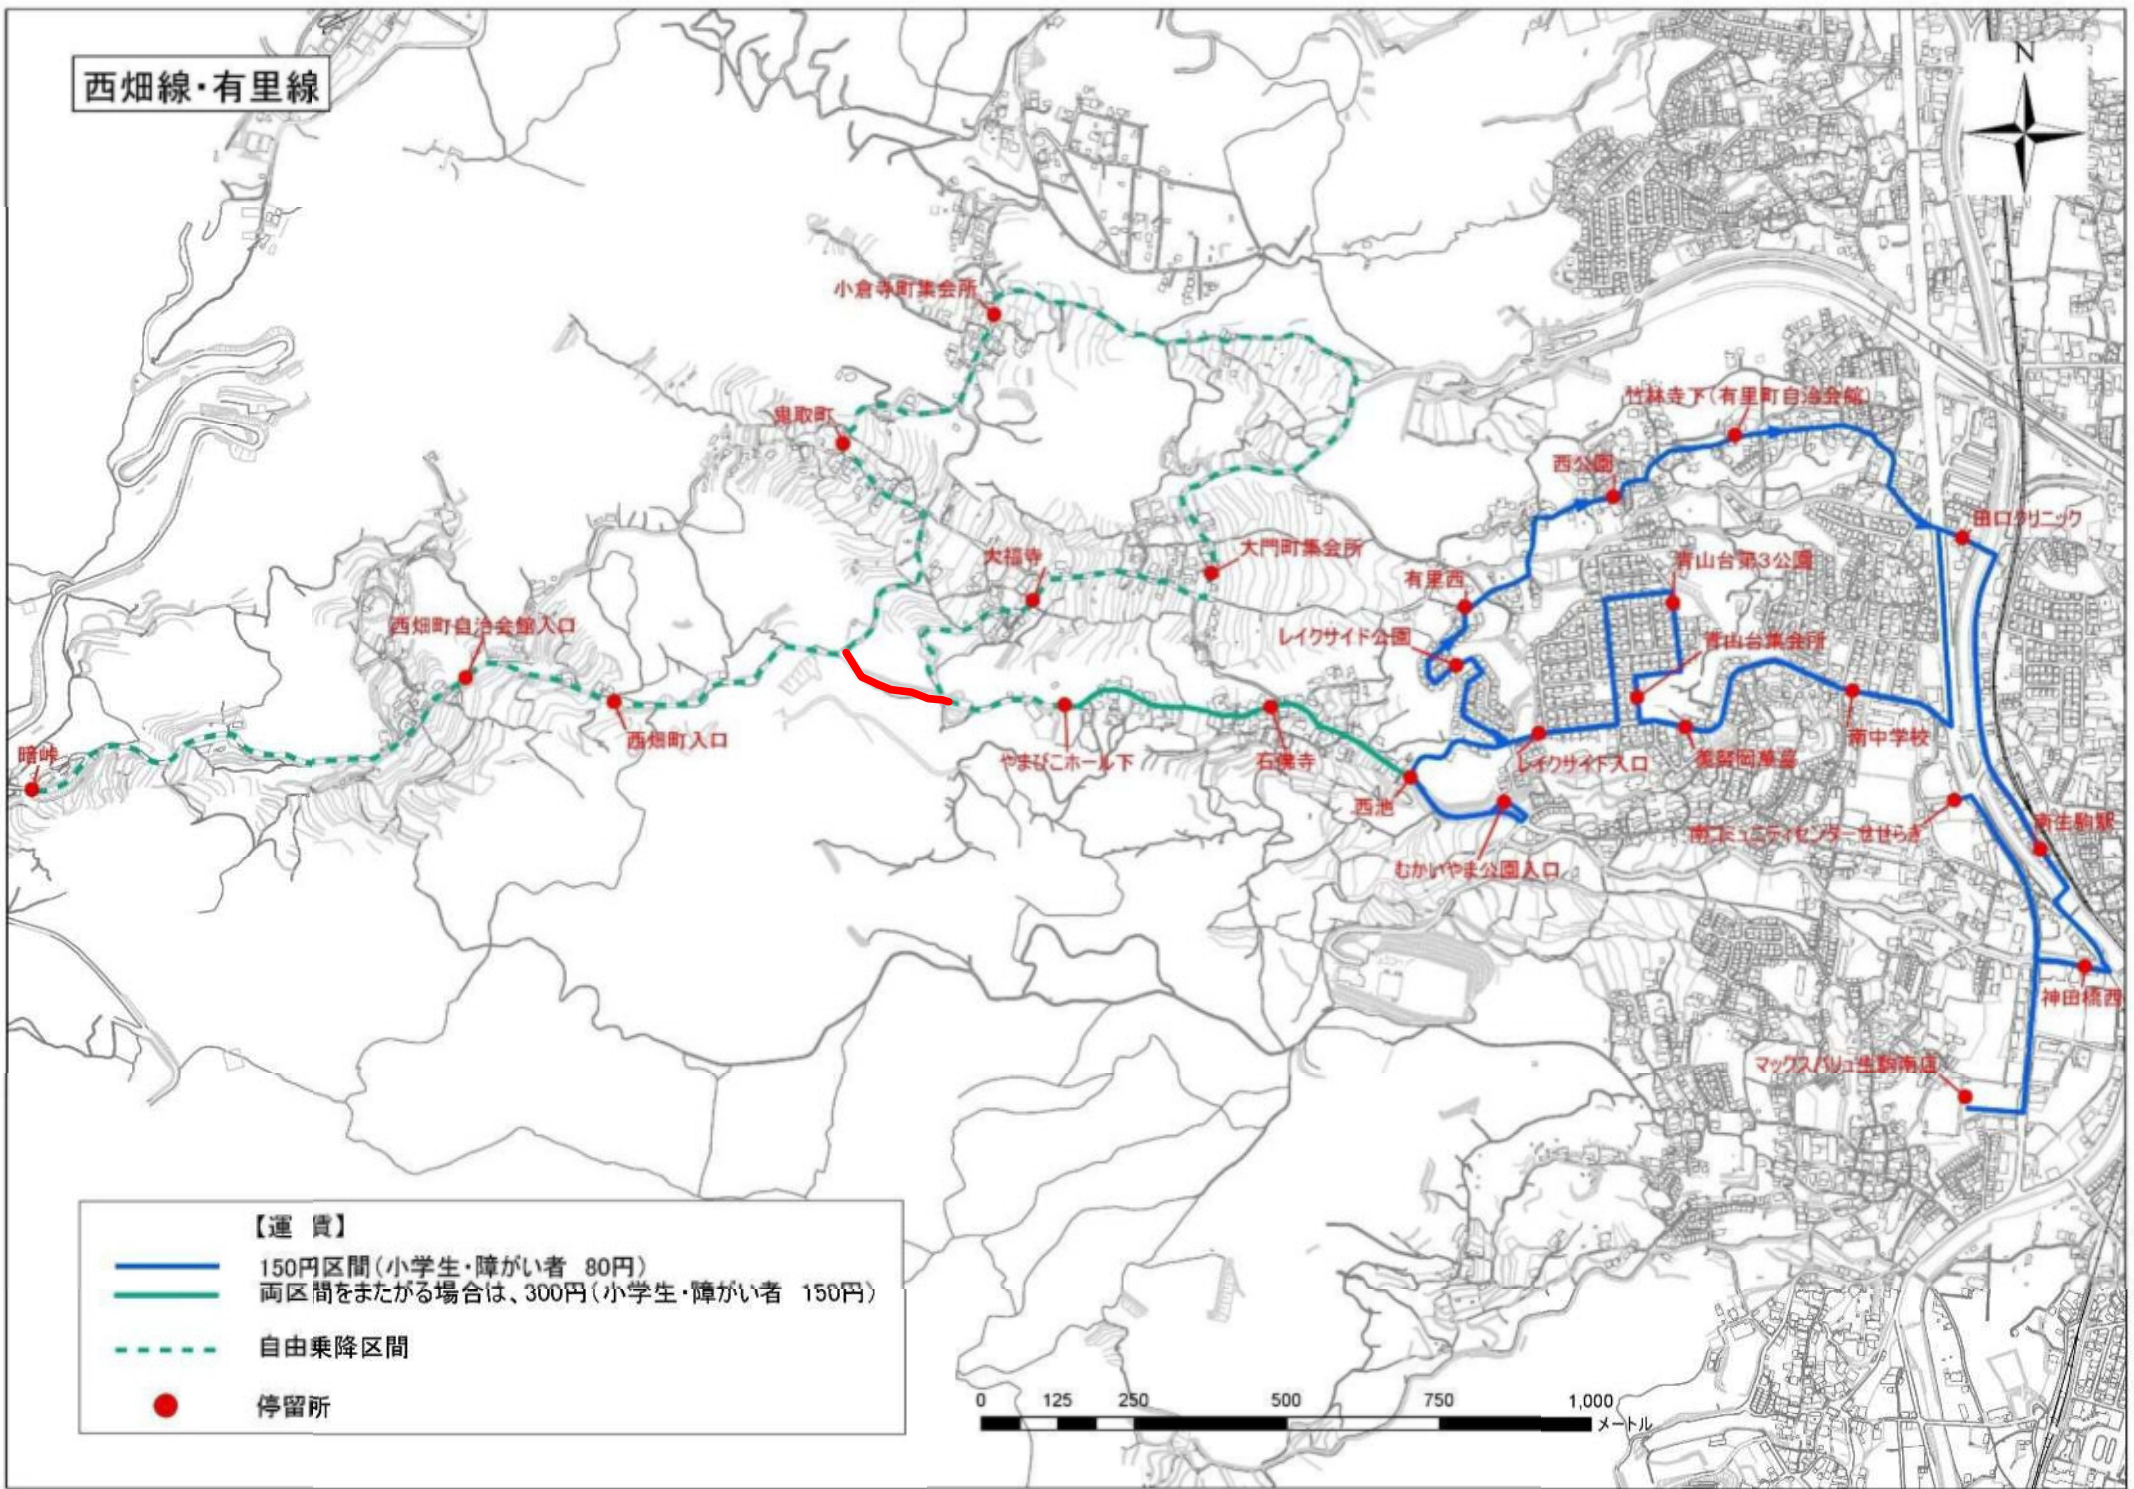

西畑線・有里線

【運賃】

- 150円区間(小学生・障がい者 80円)
- 両区間をまたがる場合は、300円(小学生・障がい者 150円)
- - - 自由乗降区間
- 停留所