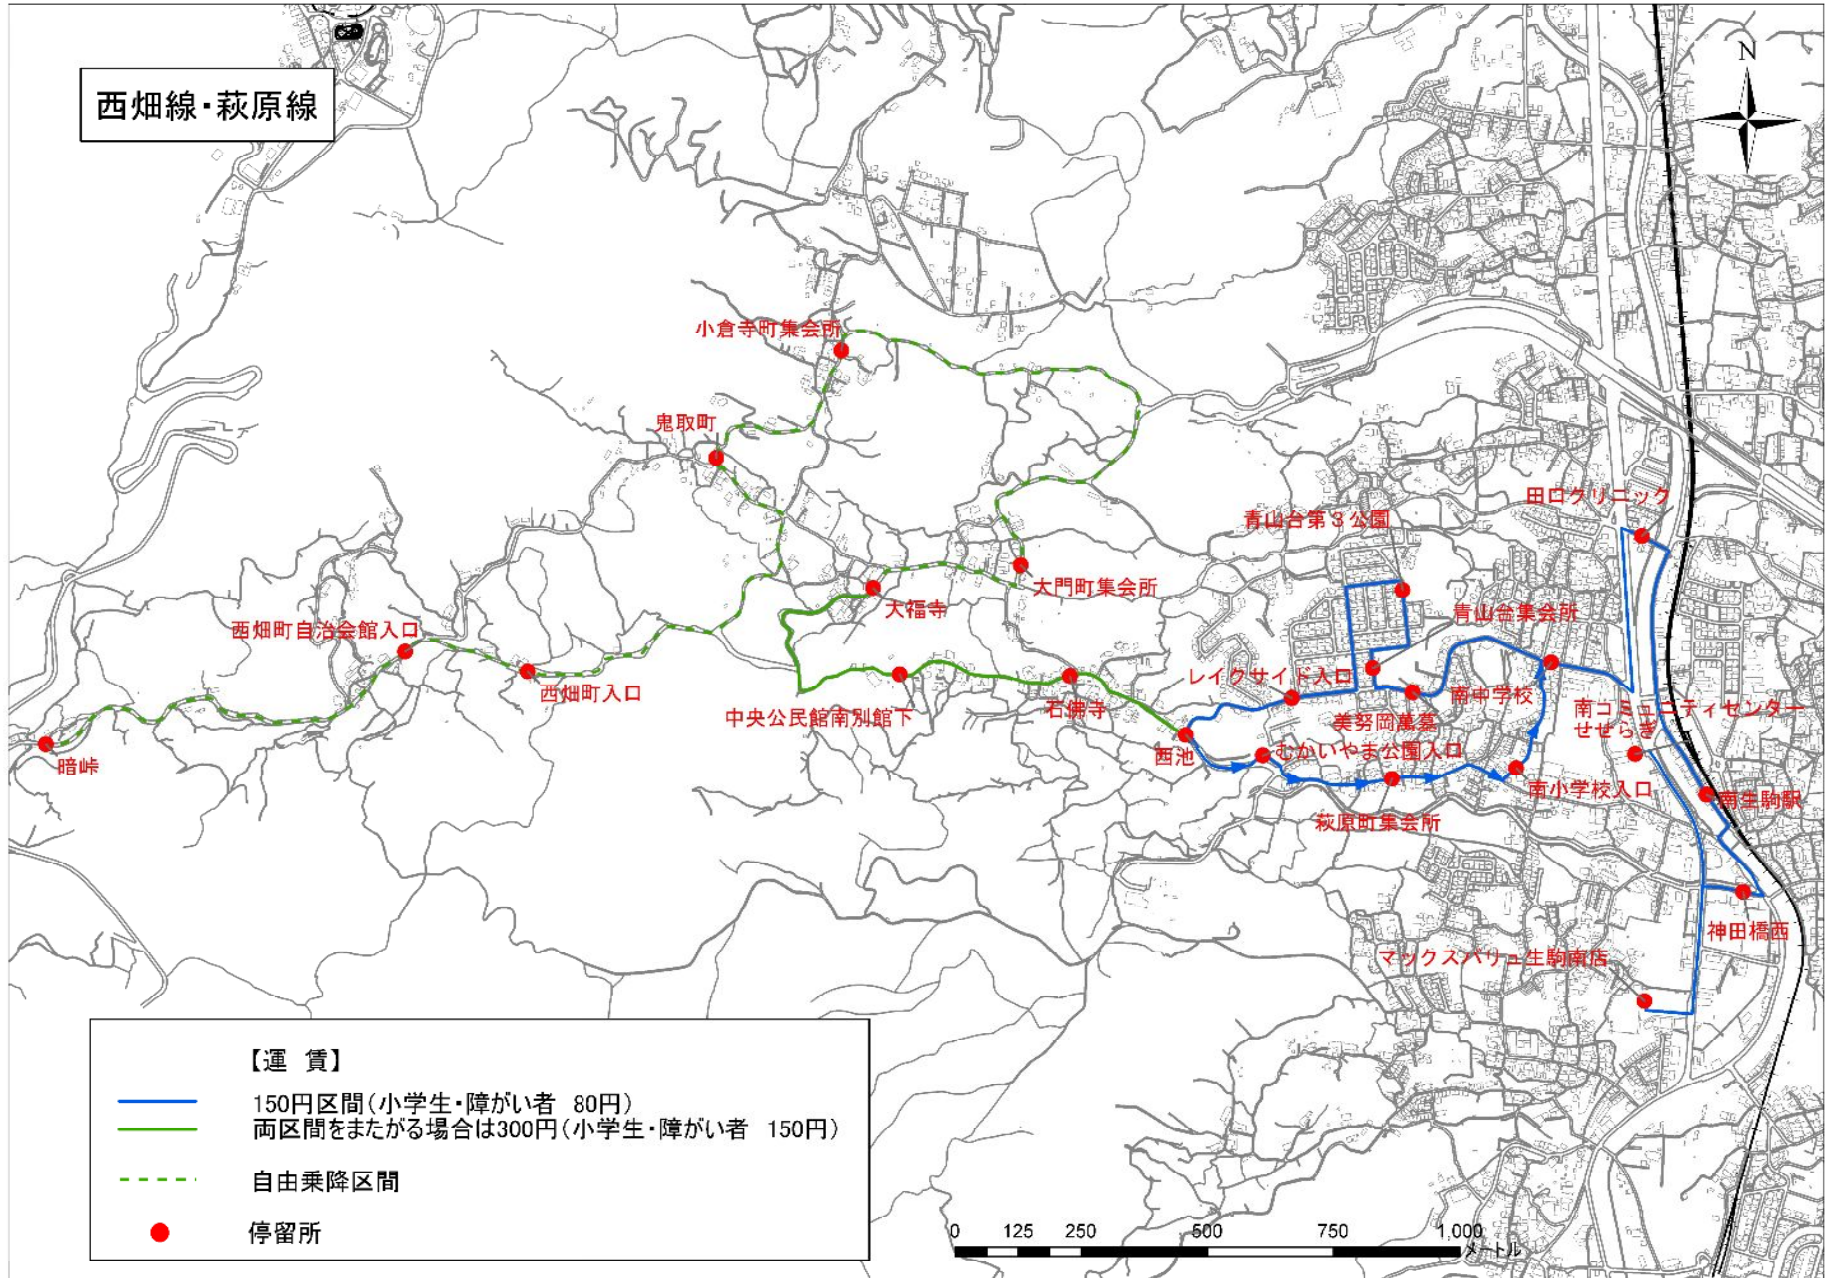

南中学校

南小学校入口

田口クリニック

南コミュニティセンター
せせらぎ

南生駒駅

神田橋

500 m

西畑線・萩原線