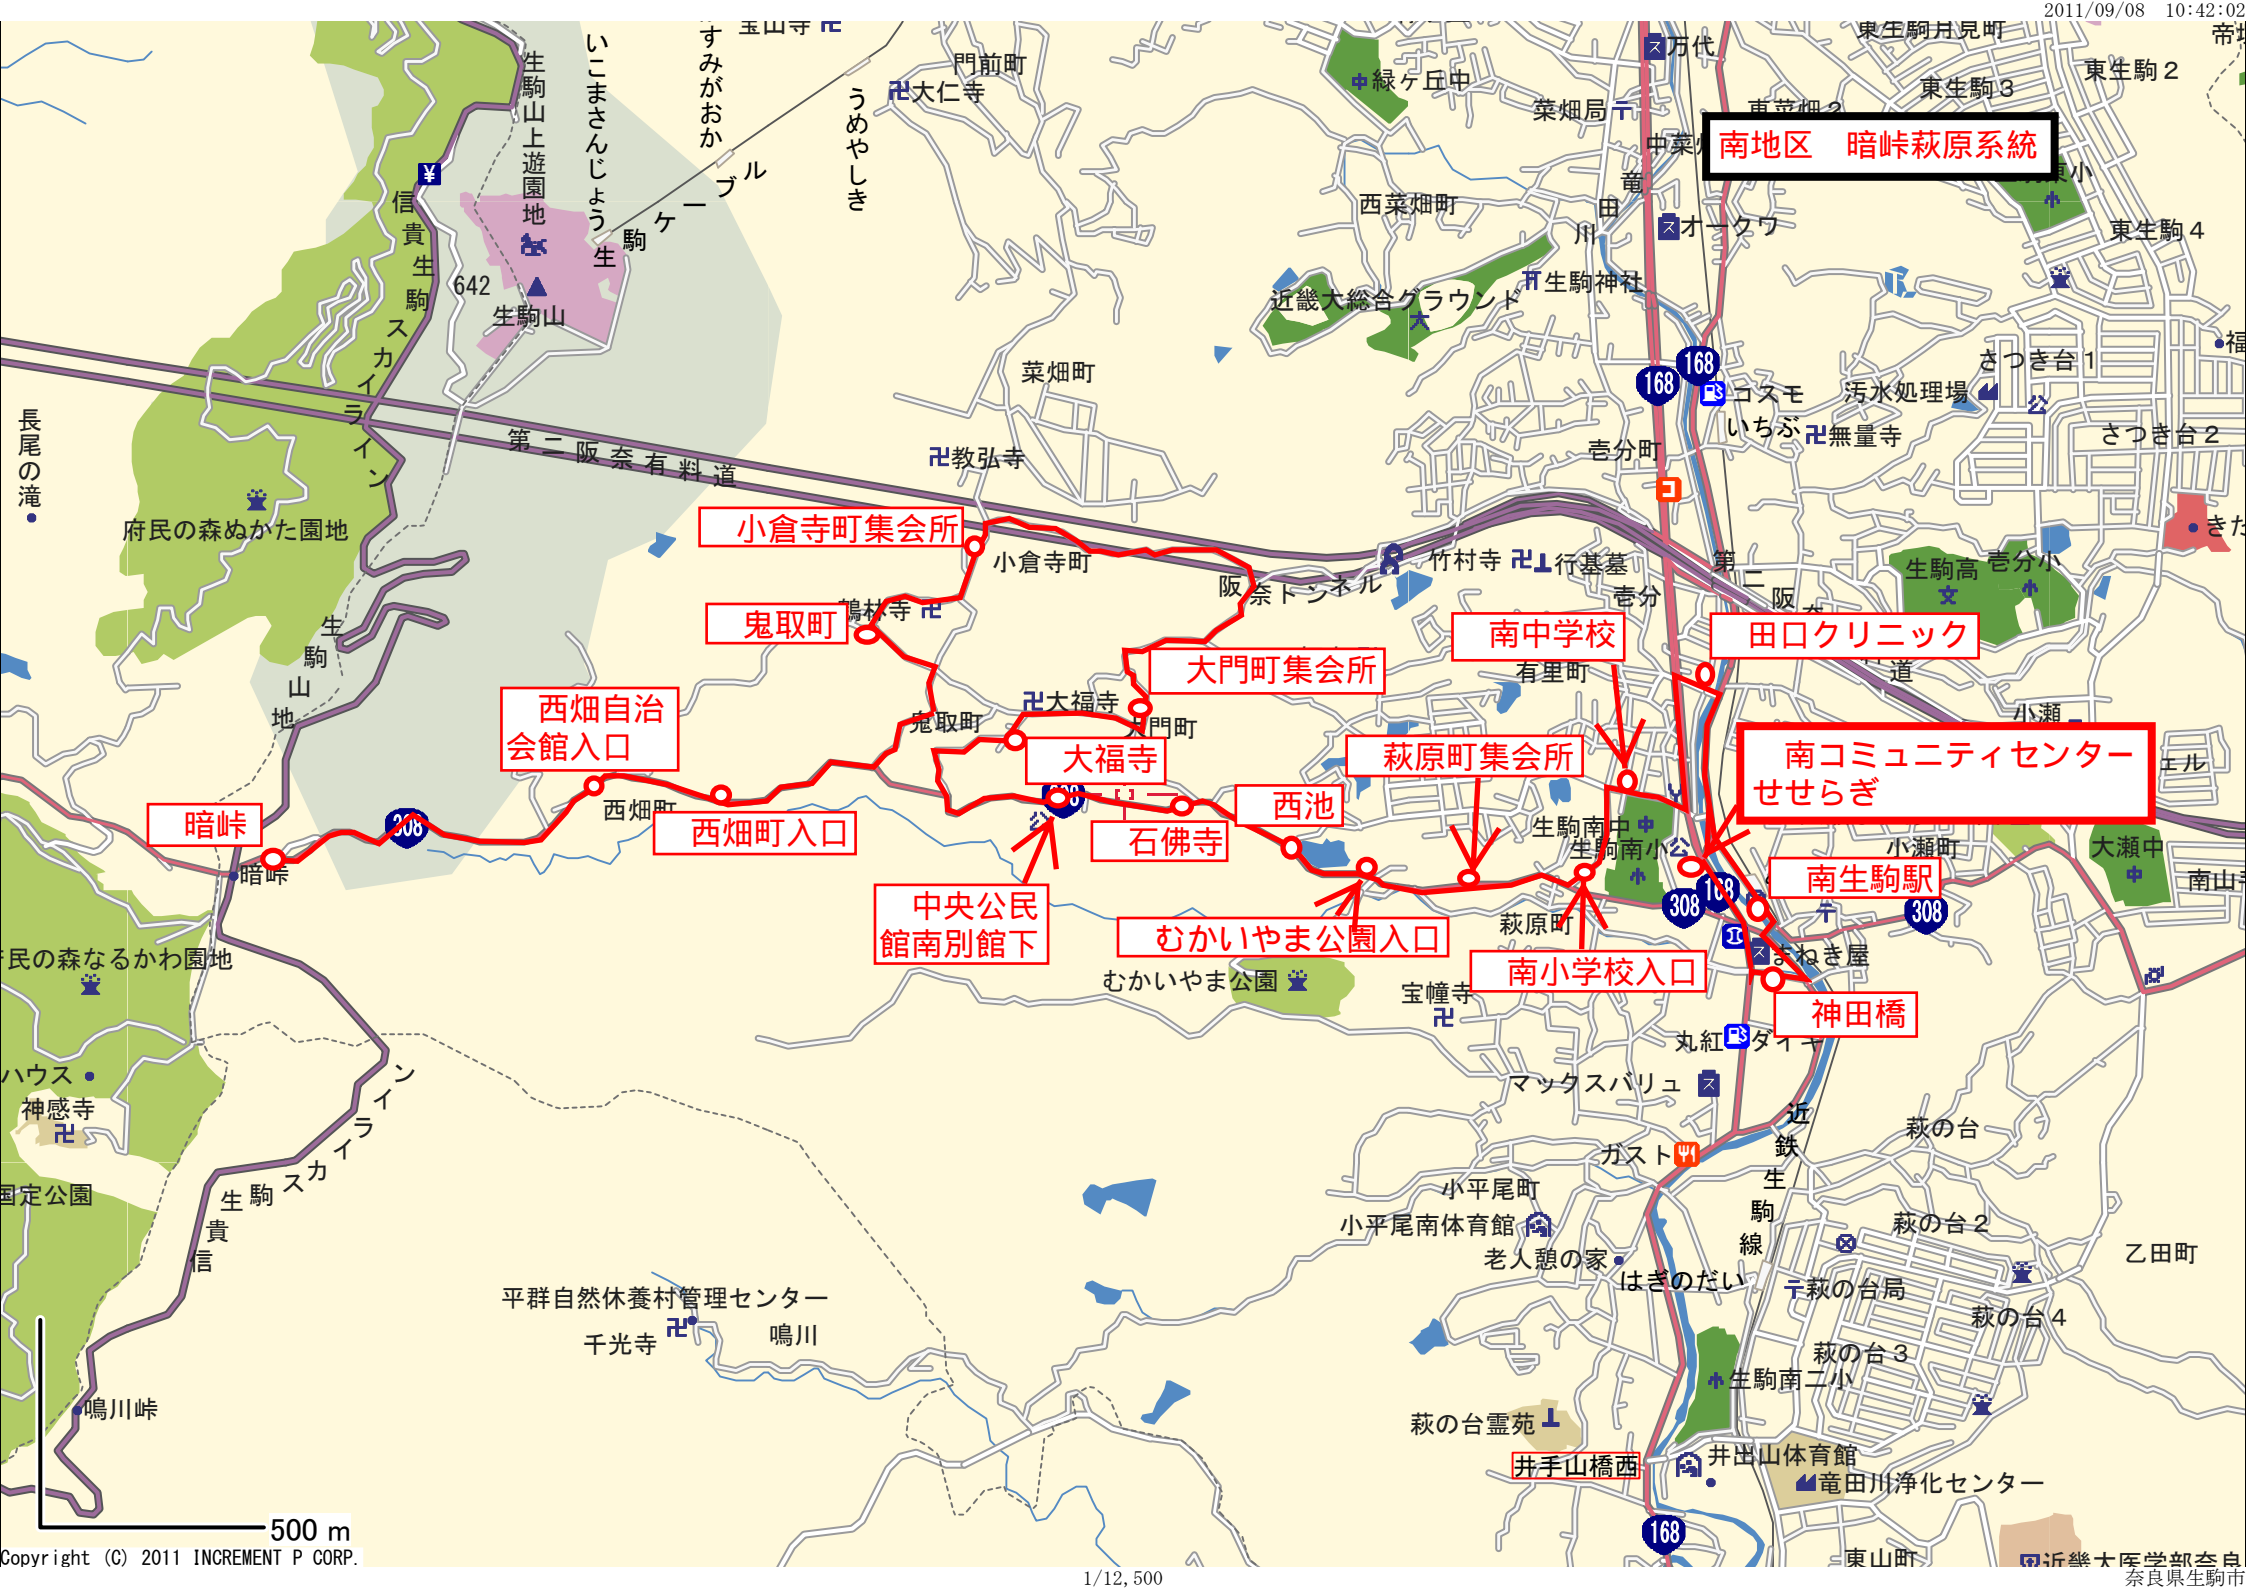

西畑町入口

大福寺

西池

石佛寺

中央公民館南別館下

レイクサイド入口

美努岡萬墓

南生駒駅

青山台集会所

神田橋

マックスバリュース生駒南店

500 m

南地区 暗峠萩原系統

小倉寺町集会所

鬼取町

西畑自治
会館入口

暗峠

西畑町入口

中央公民
館南別館下

大福寺

石佛寺

むかいやま公園入口

大門町集会所

萩原町集会所

南中学校

南小学校入口

田口クリニック

南コミュニティセンター
せせらぎ

南生駒駅

神田橋

500 m

西畑線・萩原線