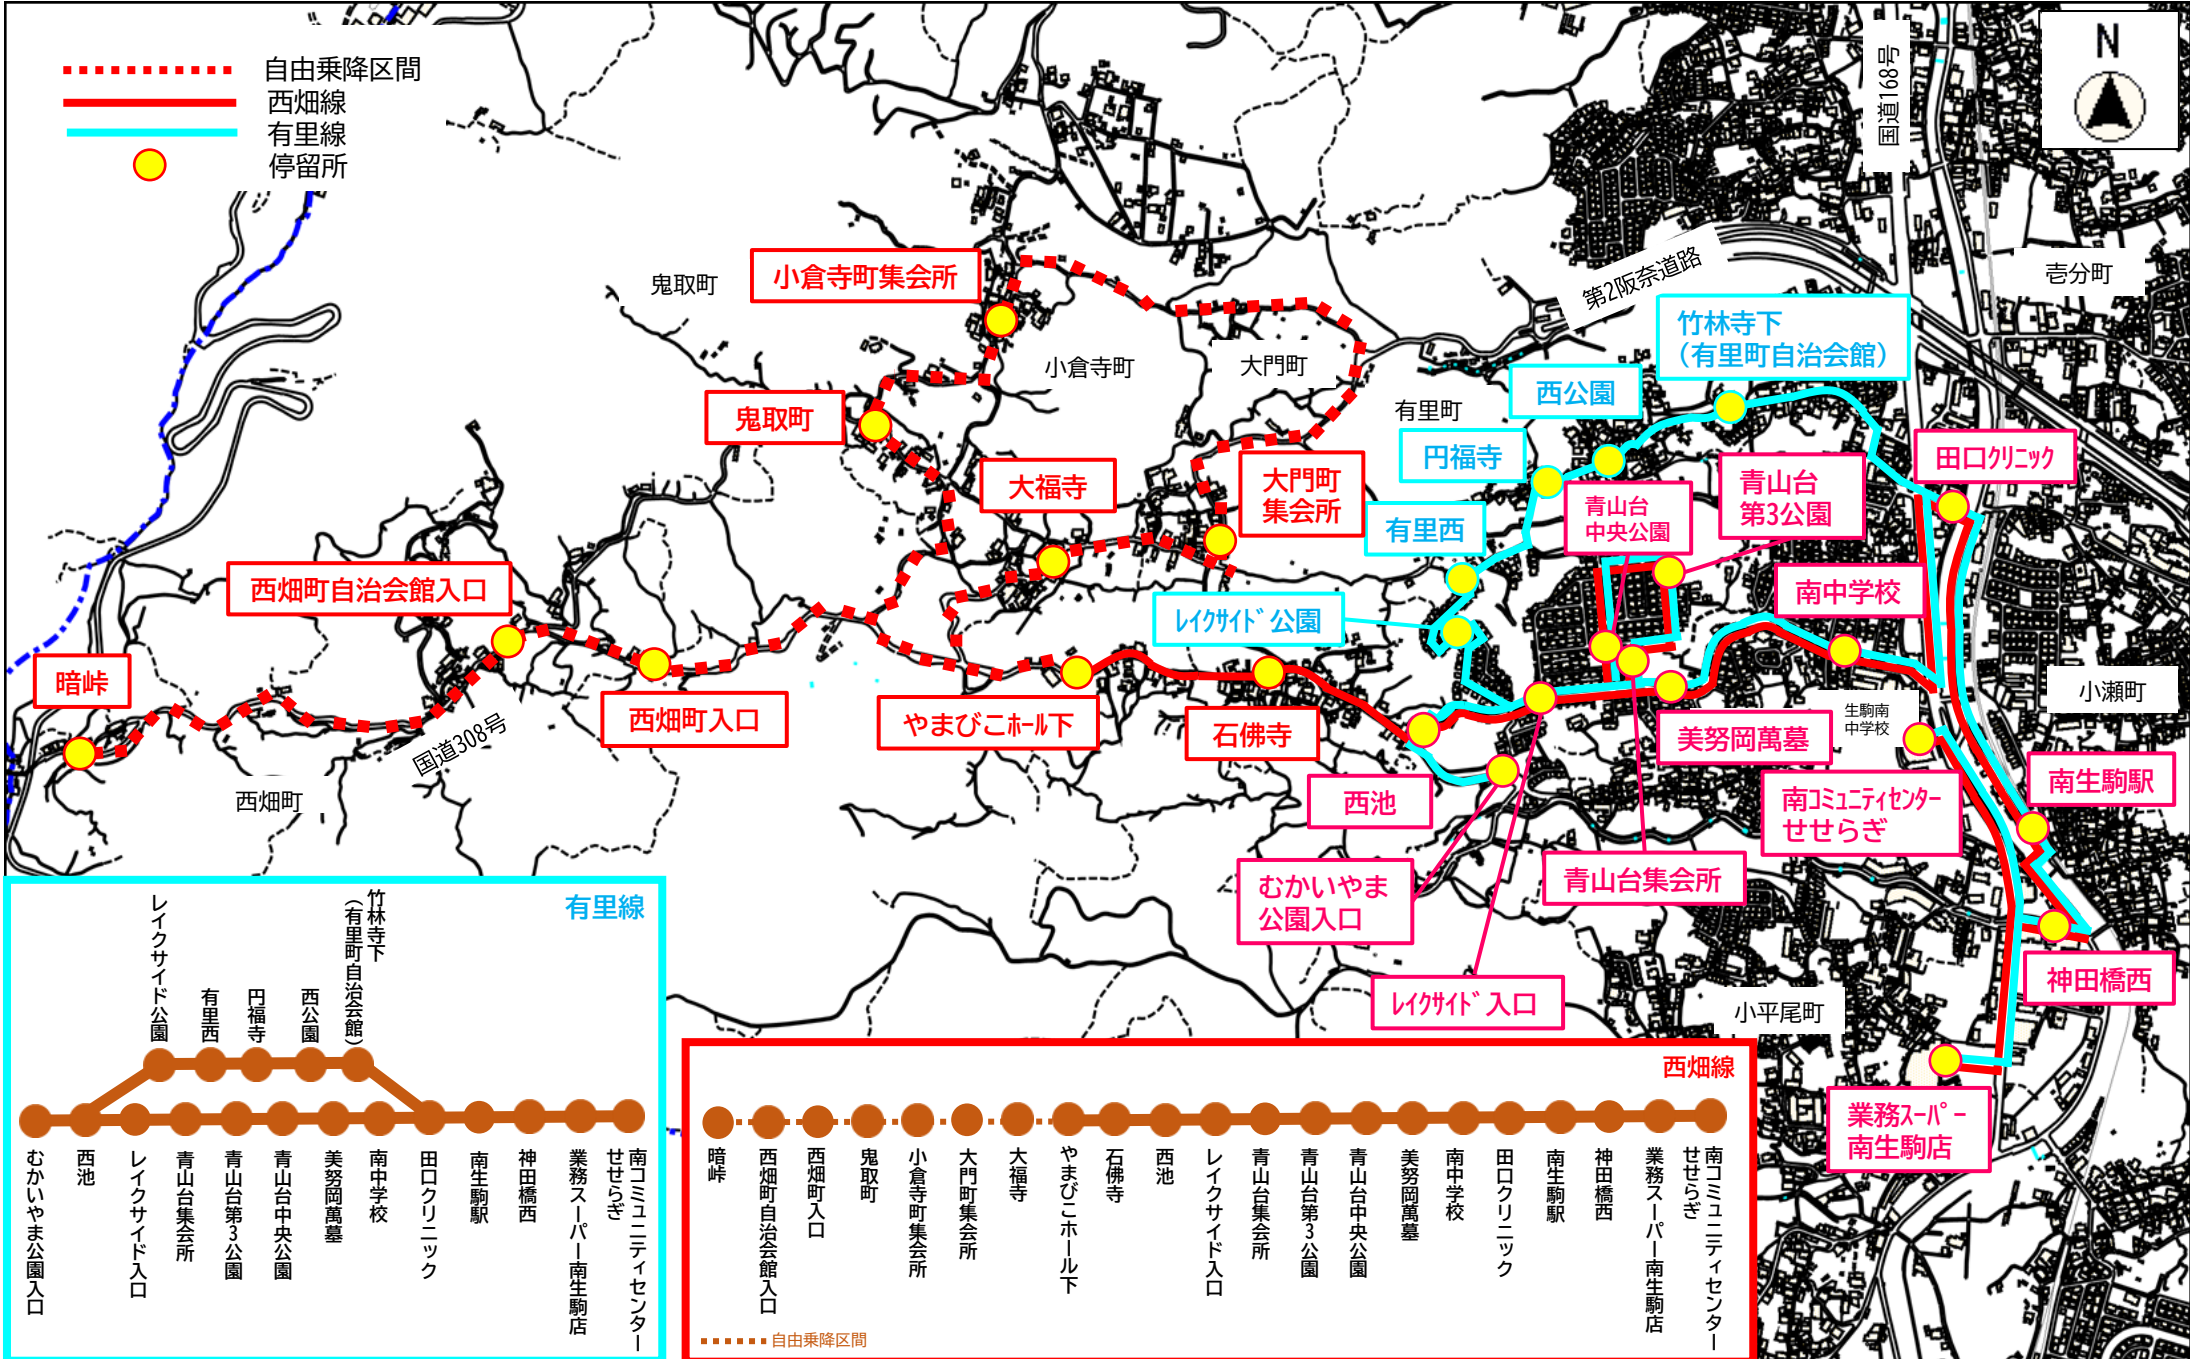

	西畑①		西畑③		西畑⑤		西畑⑦	
暗峠	7:25		9:34		13:00		15:17	
西畑町自治会館入口	7:28		9:37		13:03		15:20	
西畑町入口	7:29		9:38		13:04		15:21	
鬼取町	7:32		9:41		13:07		15:24	
小倉寺町集会所	7:33		9:42		13:08		15:25	
大門町集会所	7:38		9:47		13:13		15:30	
大福寺	7:40		9:49		13:15		15:32	
やまびこホール下	7:42		9:51		13:17		15:34	
石佛寺	7:44	↓	9:53	↓	13:19	↓	15:36	↓
西池	7:45	8:30	9:54	10:40	13:20	14:00	15:37	17:00
レイクサイド入口	7:46	↓	9:55	↓	13:21	↓	15:38	↓
青山台中央公園	7:47	↓	9:56	↓	13:22	↓	15:39	↓
青山台第3公園	7:48	↓	9:57	↓	13:23	↓	15:40	↓
青山台集会所	7:49	↓	9:58	↓	13:24	↓	15:41	↓
美努岡萬墓	7:49	↓	9:58	↓	13:24	↓	15:41	↓
南中学校	7:50	↓	9:59	↓	13:25	↓	15:42	↓
レイクサイド公園		8:32		10:42		14:02		17:02
有里西		8:33		10:43		14:03		17:03
円福寺		8:33		10:43		14:03		17:03
西公園		8:34		10:44		14:04		17:04
竹林寺下(有里町自治会館)		8:35		10:45		14:05		17:05
田口クリニック	7:52	8:37	10:01	10:47	13:27	14:07	15:44	17:07
南生駒駅	7:55	8:40	10:04	10:50	13:30	14:10	15:47	17:10
神田橋西	7:56	8:41	10:05	10:51	13:31	14:11	15:48	17:11
業務スーパー南生駒店	↓	8:43	10:07	10:53	13:33	14:13	15:50	17:13
南コミュニティセンターせせらぎ	7:58	8:46	10:10	10:56	13:36	14:16	15:53	17:16

## 運行日

月～金曜日

・年末年始(12/29～1/3)及び土日祝は運行しません。

# 西畑線・有里線

運行ルート

- 自由乗降区間
- 西畑線
- 有里線
- 停留所

自由乗降区間