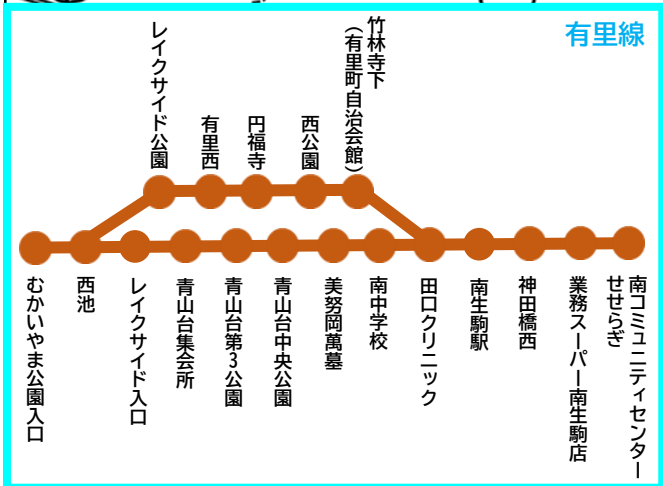

# 西畑線・有里線

運行ルート

- 自由乗降区間
- 西畑線
- 有里線
- 停留所

自由乗降区間