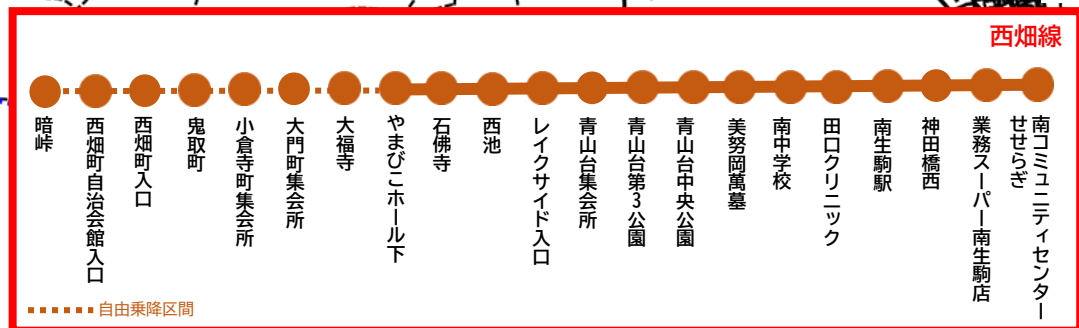

# 西畑線・有里線

運行ルート

- 自由乗降区間
- 西畑線
- 有里線
- 停留所

自由乗降区間