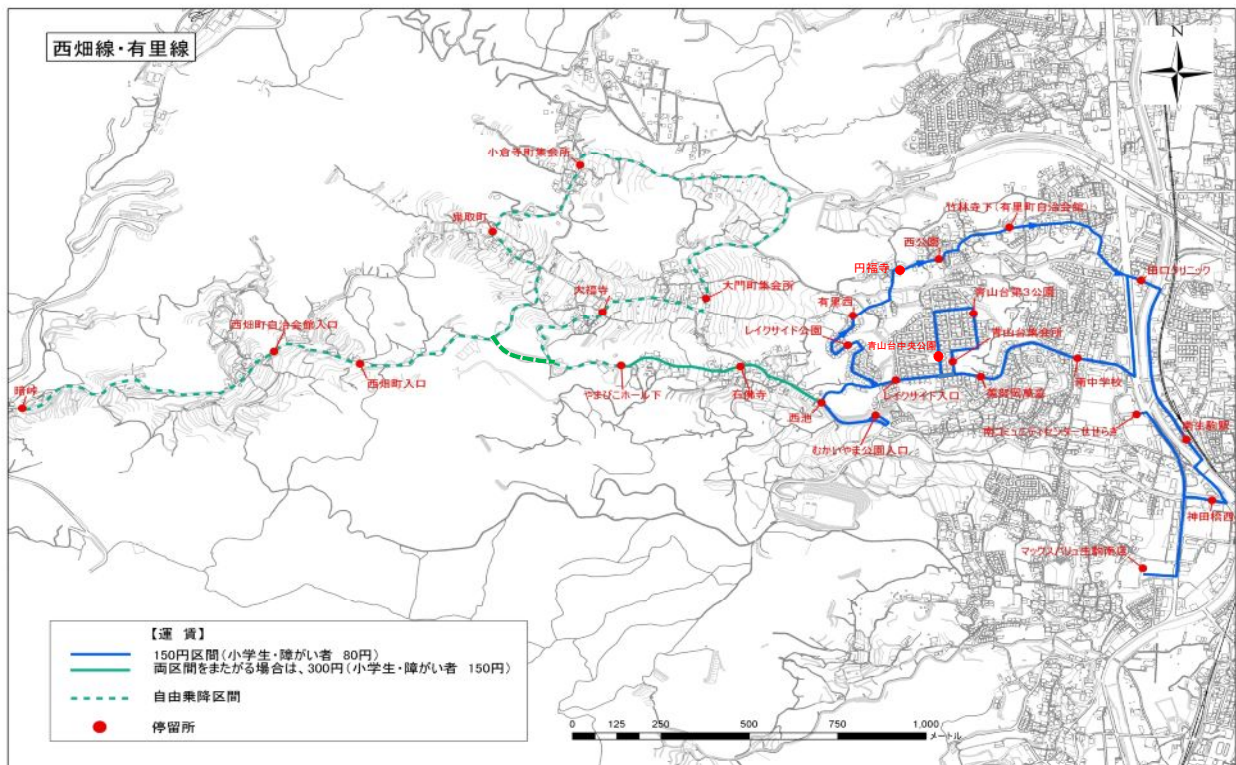

- ※ 運行事業者は、生駒交通株式会社です。
- ※ 運転日は、年末年始(12/29～1/3)を除く平日です。
- ※ 乗客定員は8名で、満席の時はご乗車になれません。
- ※ 荒天時や路面凍結時など安全運行に支障のあるときは、運休します。
- ※ 運賃は、南コミュニティセンターせせらぎ～西池・むかいやま公園入口の区間(路線図「青線」の区間)内の利用の場合、1乗車大人150円、小学生・障がい者80円
  西池～暗峠の区間(路線図「緑線」の区間)内の利用の場合、1乗車大人150円、小学生・障がい者80円
  両区間にまたがって利用の場合は、1乗車大人300円、小学生・障がい者150円 です。
  ICカードはご利用いただけません。
  障がい者の方は、運賃支払い時に手帳を運転士に提示してください。
- ※ 専用回数券を、バス車内、生駒交通本社(Tel73-3131)で販売しています。