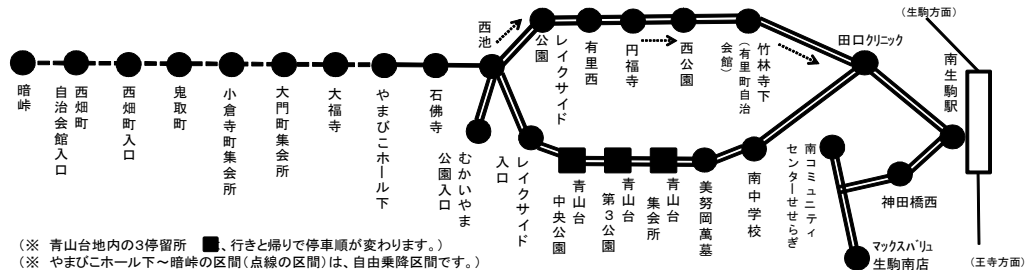

# 【西畑線・有里線】

| 停留所／路線・便        | 有里①  | 西畑②  | 有里②   | 西畑④   | 有里③   | 西畑⑥   | 有里④   | 西畑⑧   |
|-----------------|------|------|-------|-------|-------|-------|-------|-------|
| 南コミュニティセンターせせらぎ | 8:19 | 9:00 | 10:15 | 11:17 | 13:45 | 14:47 | 16:27 | 17:24 |
| マックスバリュ生駒南店     | ▼    | 9:03 | 10:18 | 11:20 | 13:48 | 14:50 | 16:30 | 17:27 |
| 神田橋西            | 8:21 | 9:05 | 10:20 | 11:22 | 13:50 | 14:52 | 16:32 | 17:29 |
| 南生駒駅            | 8:22 | 9:06 | 10:21 | 11:23 | 13:51 | 14:53 | 16:33 | 17:30 |
| 田口クリニック         | 8:24 | 9:08 | 10:23 | 11:25 | 13:53 | 14:55 | 16:35 | 17:32 |
| 南中学校            | 8:26 | 9:10 | 10:25 | 11:27 | 13:55 | 14:57 | 16:37 | 17:34 |
| 美努岡萬墓           | 8:27 | 9:11 | 10:26 | 11:28 | 13:56 | 14:58 | 16:38 | 17:35 |
| 青山台中央公園         | 8:28 | 9:12 | 10:27 | 11:29 | 13:57 | 14:59 | 16:39 | 17:36 |
| 青山台第3公園         | 8:29 | 9:13 | 10:28 | 11:30 | 13:58 | 15:00 | 16:40 | 17:37 |
| 青山台集会所          | 8:30 | 9:14 | 10:29 | 11:31 | 13:59 | 15:01 | 16:41 | 17:38 |
| レイクサイド入口        | 8:31 | 9:15 | 10:30 | 11:32 | 14:00 | 15:02 | 16:42 | 17:39 |
| 西池              | 8:32 | 9:16 | 10:31 | 11:33 | 14:01 | 15:03 | 16:43 | 17:40 |
| むかいやま公園入口       | 8:34 | ▼    | 10:33 | ▼     | 14:03 | ▼     | 16:45 | ▼     |
| 石佛寺             |      | 9:17 |       | 11:34 |       | 15:04 |       | 17:41 |
| やまびこホール下        |      | 9:19 |       | 11:36 |       | 15:06 |       | 17:43 |
| 大福寺             |      | ▼    |       | 11:39 |       | 15:09 |       | 17:46 |
| 大門町集会所          |      | ▼    |       | 11:40 |       | 15:10 |       | 17:47 |
| 小倉寺町集会所         |      | ▼    |       | 11:44 |       | 15:14 |       | 17:51 |
| 鬼取町             |      | ▼    |       | 11:45 |       | 15:15 |       | 17:52 |
| 西畑町入口           |      | 9:21 |       | 11:48 |       | 15:18 |       | 17:55 |
| 西畑町自治会館入口       |      | 9:22 |       | 11:49 |       | 15:19 |       | 17:56 |
| 暗峠              |      | 9:26 |       | 11:53 |       | 15:23 |       | 18:00 |